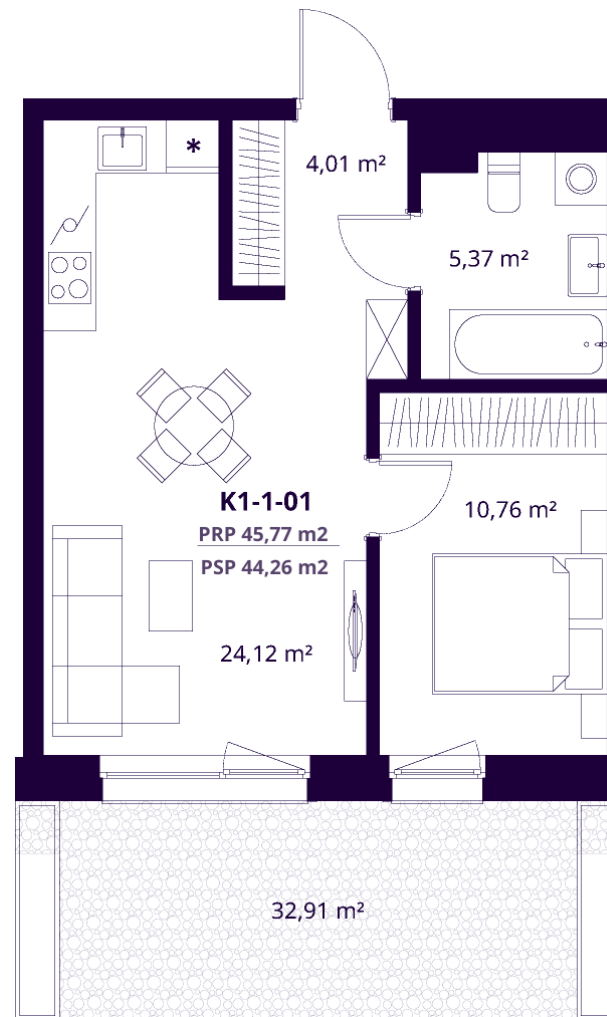

K1-1-01 BUTAS

Parduotas

AUKŠTAS	1
KAMBARIAI	2
PLOTAS BE PERTVARŲ (PBP)	45,77 m ²
PLOTAS SU PERTVAROMIS (PSP)	43,74 m ²
TERASA	32,91 m ²
KRYPTIS	Vakarai

ⓘ Vizualizacijos atspindi projekto viziją. Suplanavimai – rekomendacinio pobūdžio. Butai yra parduodami be vidinių pertvarų.