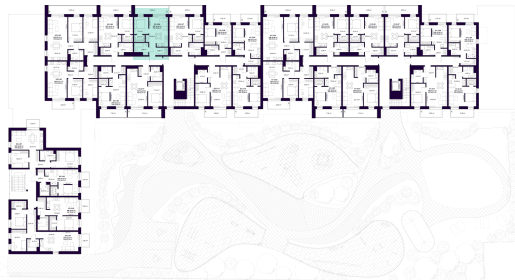

K2-3-06 BUTAS

Laisvas

ⓘ Vizualizacijos atspindi projekto viziją. Suplanavimai – rekomendacinio pobūdžio. Butai yra parduodami be vidinių pertvarų.