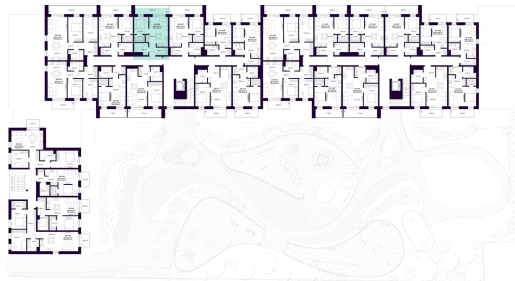

K2-3-06 BUTAS

Laisvas