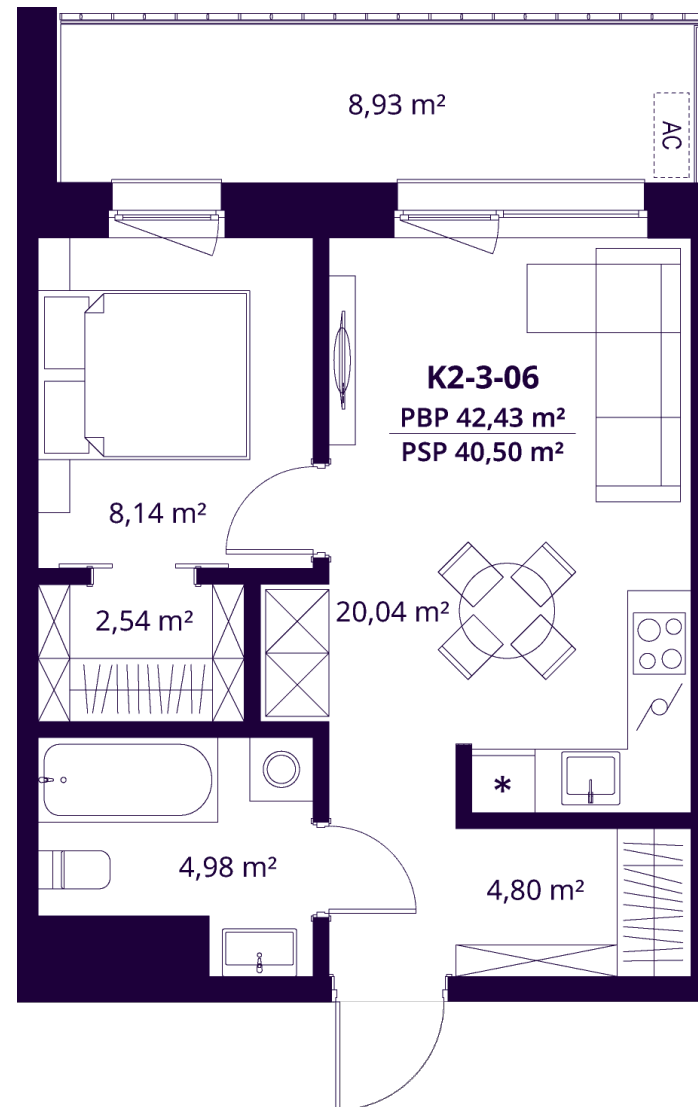

K2-3-06 BUTAS

Laisvas

AUKŠTAS	3
KAMBARIAI	2
PLOTAS BE PERTVARŲ (PBP)	42,43 m ²
PLOTAS SU PERTVAROMIS (PSP)	40,50 m ²
BALKONAS	8,93 m ²
KRYPTIS	Rytai

ⓘ Vizualizacijos atspindi projekto viziją. Suplanavimai – rekomendacinio pobūdžio. Butai yra parduodami be vidinių pertvarų.

K2-3-06 BUTAS

Laisvas

ⓘ Vizualizacijos atspindi projekto viziją. Suplanavimai – rekomendacinio pobūdžio. Butai yra parduodami be vidinių pertvarų.