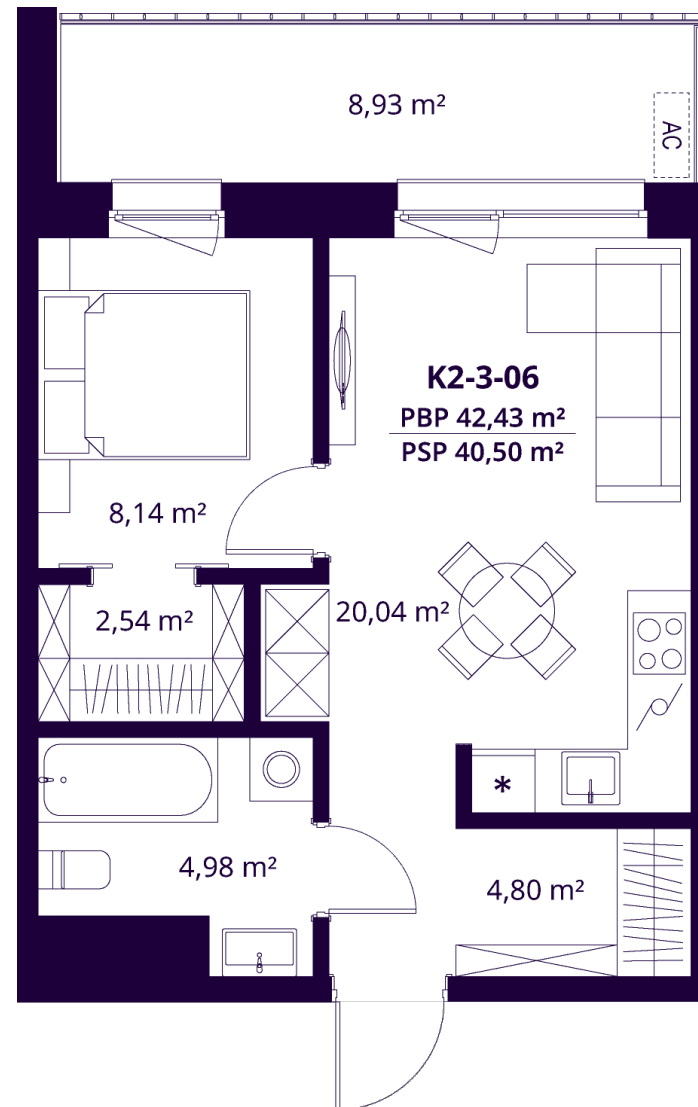

# K2-3-06 BUTAS

Laisvas

AUKŠTAS	3
KAMBARIAI	2
PLOTAS BE PERTVARŲ (PBP)	42,43 m <sup>2</sup>
PLOTAS SU PERTVAROMIS (PSP)	40,50 m <sup>2</sup>
BALKONAS	8,93 m <sup>2</sup>
KRYPTIS	Rytai

ⓘ Vizualizacijos atspindi projekto viziją. Suplanavimai – rekomendacinio pobūdžio. Butai yra parduodami be vidinių pertvarų.

# K2-3-06 BUTAS

Laisvas

ⓘ Vizualizacijos atspindi projekto viziją. Suplanavimai – rekomendacinio pobūdžio. Butai yra parduodami be vidinių pertvarų.