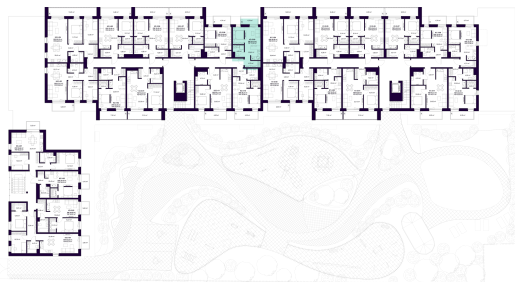

# K2-3-09 BUTAS

Laisvas

AUKŠTAS	3
KAMBARIAI	1,5
PLOTAS BE PERTVARŲ (PBP)	32,12 m <sup>2</sup>
PLOTAS SU PERTVAROMIS (PSP)	31,43 m <sup>2</sup>
BALKONAS	4,74 m <sup>2</sup>
KRYPTIS	Rytai

ⓘ Vizualizacijos atspindi projekto viziją. Suplanavimai – rekomendacinio pobūdžio. Butai yra parduodami be vidinių pertvarų.

# K2-3-09 BUTAS

Laisvas

ⓘ Vizualizacijos atspindi projekto viziją. Suplanavimai – rekomendacinio pobūdžio. Butai yra parduodami be vidinių pertvarų.