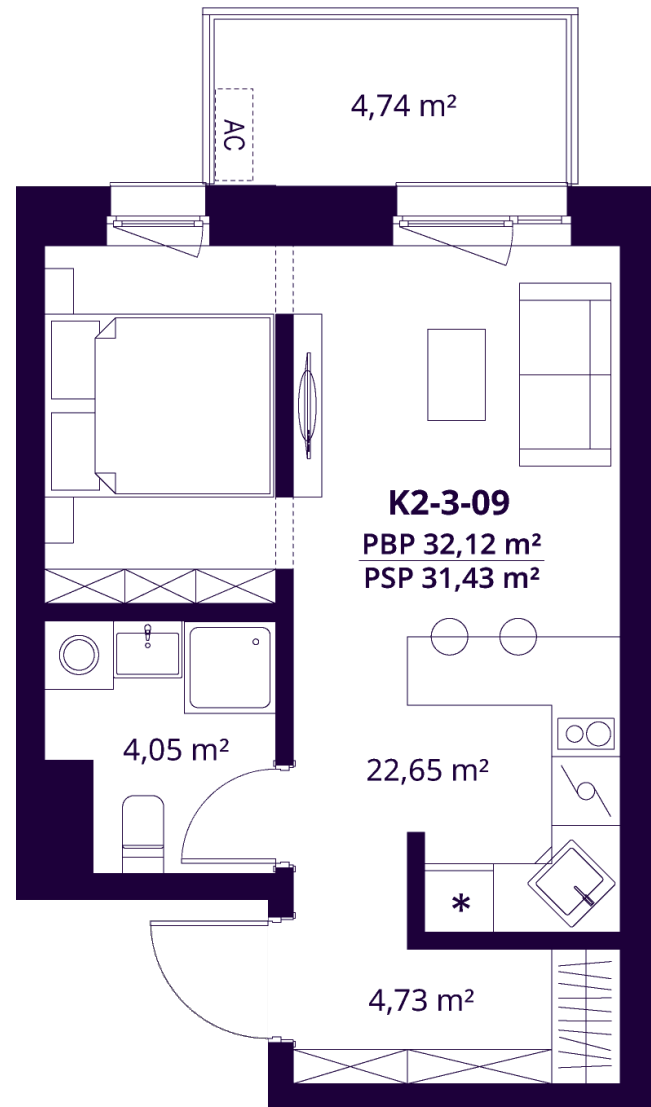

# K2-3-09 BUTAS

Laisvas

AUKŠTAS	3
KAMBARIAI	1,5
PLOTAS BE PERTVARŲ (PBP)	32,12 m <sup>2</sup>
PLOTAS SU PERTVAROMIS (PSP)	31,43 m <sup>2</sup>
BALKONAS	4,74 m <sup>2</sup>
KRYPTIS	Rytai

ⓘ Vizualizacijos atspindi projekto viziją. Suplanavimai – rekomendacinio pobūdžio. Butai yra parduodami be vidinių pertvarų.

# K2-3-09 BUTAS

Laisvas

ⓘ Vizualizacijos atspindi projekto viziją. Suplanavimai – rekomendacinio pobūdžio. Butai yra parduodami be vidinių pertvarų.