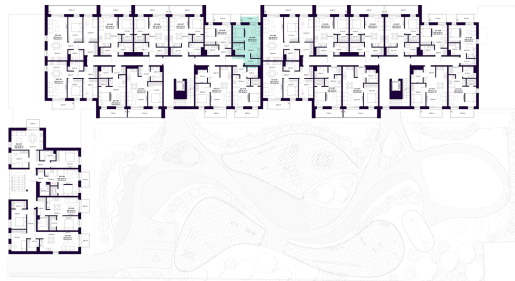

K2-3-09 BUTAS

Laisvas

AUKŠTAS	3
KAMBARIAI	1,5
PLOTAS BE PERTVARŲ (PBP)	32,12 m ²
PLOTAS SU PERTVAROMIS (PSP)	31,43 m ²
BALKONAS	4,74 m ²
KRYPTIS	Rytai

ⓘ Vizualizacijos atspindi projekto viziją. Suplanavimai – rekomendacinio pobūdžio. Butai yra parduodami be vidinių pertvarų.

K2-3-09 BUTAS

Laisvas

ⓘ Vizualizacijos atspindi projekto viziją. Suplanavimai – rekomendacinio pobūdžio. Butai yra parduodami be vidinių pertvarų.