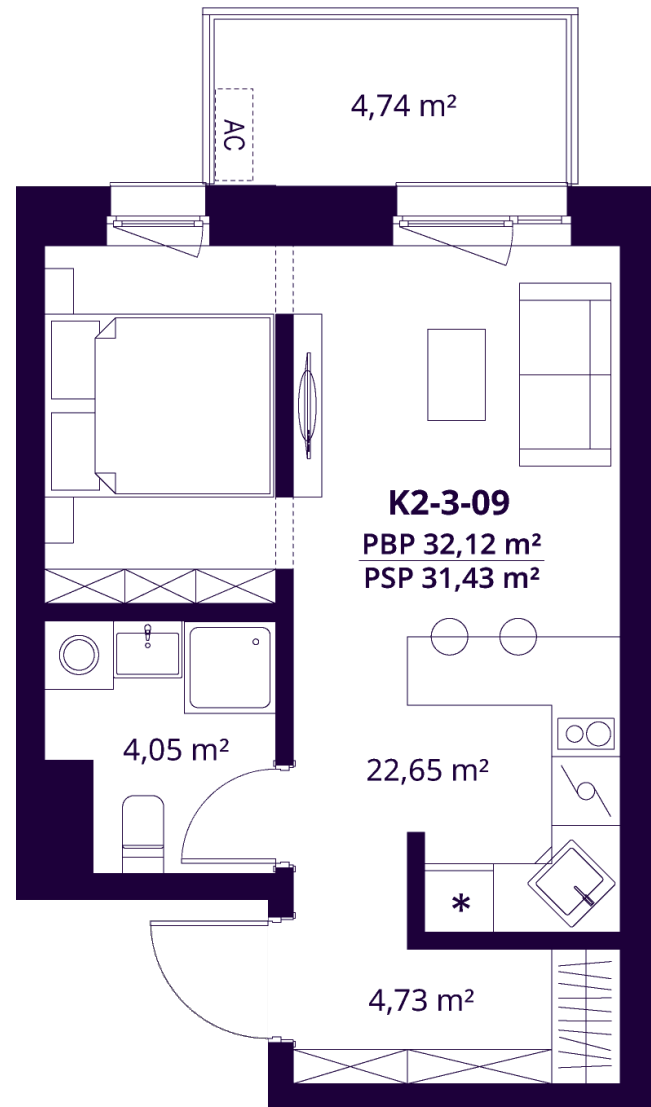

K2-3-09 BUTAS

Laisvas

AUKŠTAS	3
KAMBARIAI	1,5
PLOTAS BE PERTVARŲ (PBP)	32,12 m ²
PLOTAS SU PERTVAROMIS (PSP)	31,43 m ²
BALKONAS	4,74 m ²
KRYPTIS	Rytai

ⓘ Vizualizacijos atspindi projekto viziją. Suplanavimai – rekomendacinio pobūdžio. Butai yra parduodami be vidinių pertvarų.

K2-3-09 BUTAS

Laisvas

ⓘ Vizualizacijos atspindi projekto viziją. Suplanavimai – rekomendacinio pobūdžio. Butai yra parduodami be vidinių pertvarų.