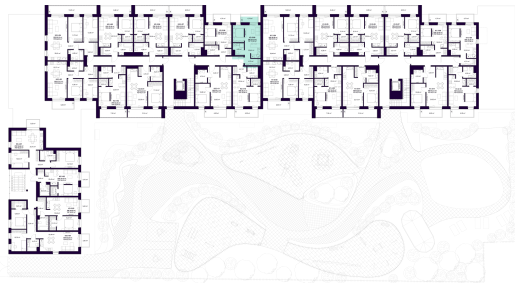

K2-3-09 BUTAS

Laisvas

AUKŠTAS	3
KAMBARIAI	1,5
PLOTAS BE PERTVARŲ (PBP)	32,12 m ²
PLOTAS SU PERTVAROMIS (PSP)	31,43 m ²
BALKONAS	4,74 m ²
KRYPTIS	Rytai

ⓘ Vizualizacijos atspindi projekto viziją. Suplanavimai – rekomendacinio pobūdžio. Butai yra parduodami be vidinių pertvarų.

K2-3-09 BUTAS

Laisvas

ⓘ Vizualizacijos atspindi projekto viziją. Suplanavimai – rekomendacinio pobūdžio. Butai yra parduodami be vidinių pertvarų.