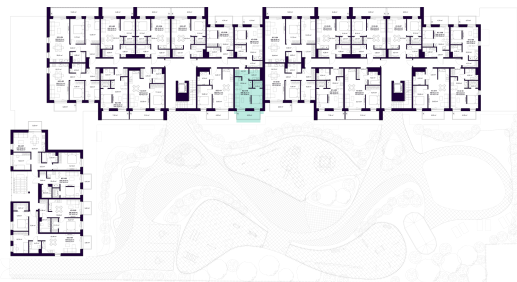

K2-3-10 BUTAS

Laisvas

AUKŠTAS	3
KAMBARIAI	1,5
PLOTAS BE PERTVARŲ (PBP)	35,71 m ²
PLOTAS SU PERTVAROMIS (PSP)	33,98 m ²
BALKONAS	6,39 m ²
KRYPTIS	Vakarai

ⓘ Vizualizacijos atspindi projekto viziją. Suplanavimai – rekomendacinio pobūdžio. Butai yra parduodami be vidinių pertvarų.

K2-3-10 BUTAS

Laisvas

ⓘ Vizualizacijos atspindi projekto viziją. Suplanavimai – rekomendacinio pobūdžio. Butai yra parduodami be vidinių pertvarų.