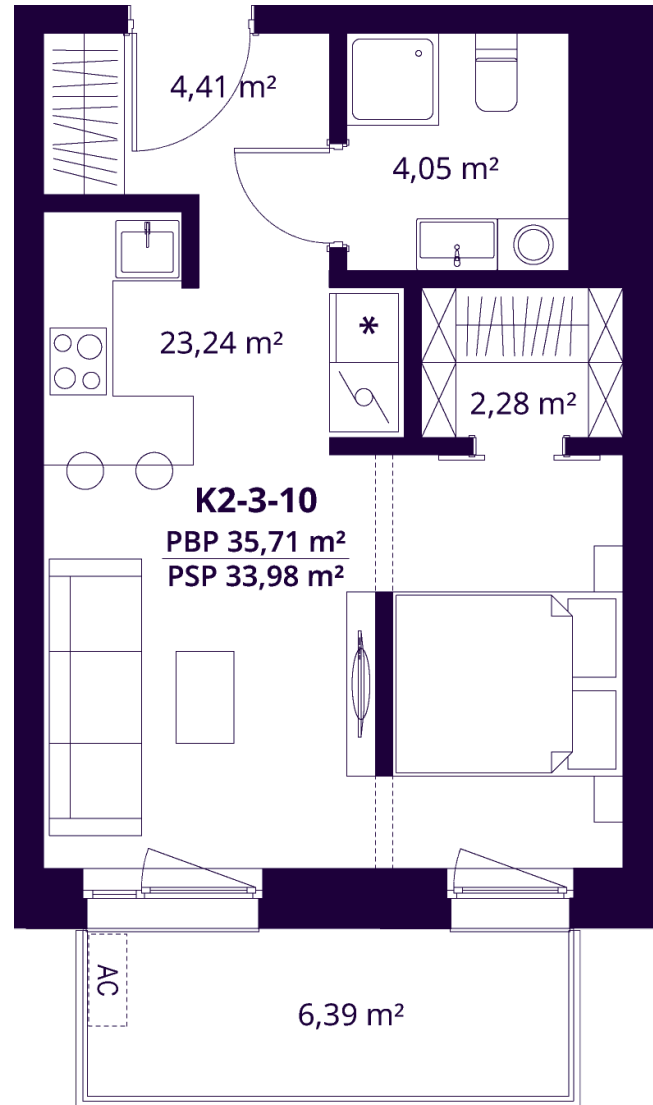

K2-3-10 BUTAS

Laisvas

AUKŠTAS	3
KAMBARIAI	1,5
PLOTAS BE PERTVARŲ (PBP)	35,71 m ²
PLOTAS SU PERTVAROMIS (PSP)	33,98 m ²
BALKONAS	6,39 m ²
KRYPTIS	Vakarai

ⓘ Vizualizacijos atspindi projekto viziją. Suplanavimai – rekomendacinio pobūdžio. Butai yra parduodami be vidinių pertvarų.

K2-3-10 BUTAS

Laisvas

ⓘ Vizualizacijos atspindi projekto viziją. Suplanavimai – rekomendacinio pobūdžio. Butai yra parduodami be vidinių pertvarų.