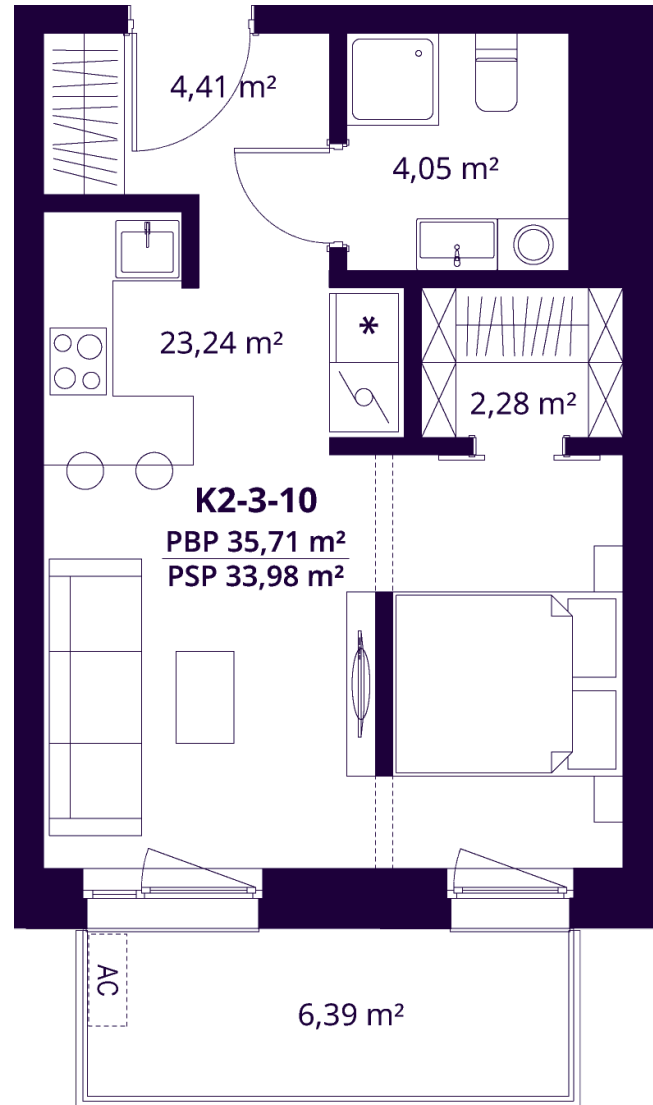

# K2-3-10 BUTAS

Laisvas

AUKŠTAS	3
KAMBARIAI	1,5
PLOTAS BE PERTVARŲ (PBP)	35,71 m <sup>2</sup>
PLOTAS SU PERTVAROMIS (PSP)	33,98 m <sup>2</sup>
BALKONAS	6,39 m <sup>2</sup>
KRYPTIS	Vakarai

ⓘ Vizualizacijos atspindi projekto viziją. Suplanavimai – rekomendacinio pobūdžio. Butai yra parduodami be vidinių pertvarų.

# K2-3-10 BUTAS

Laisvas

ⓘ Vizualizacijos atspindi projekto viziją. Suplanavimai – rekomendacinio pobūdžio. Butai yra parduodami be vidinių pertvarų.