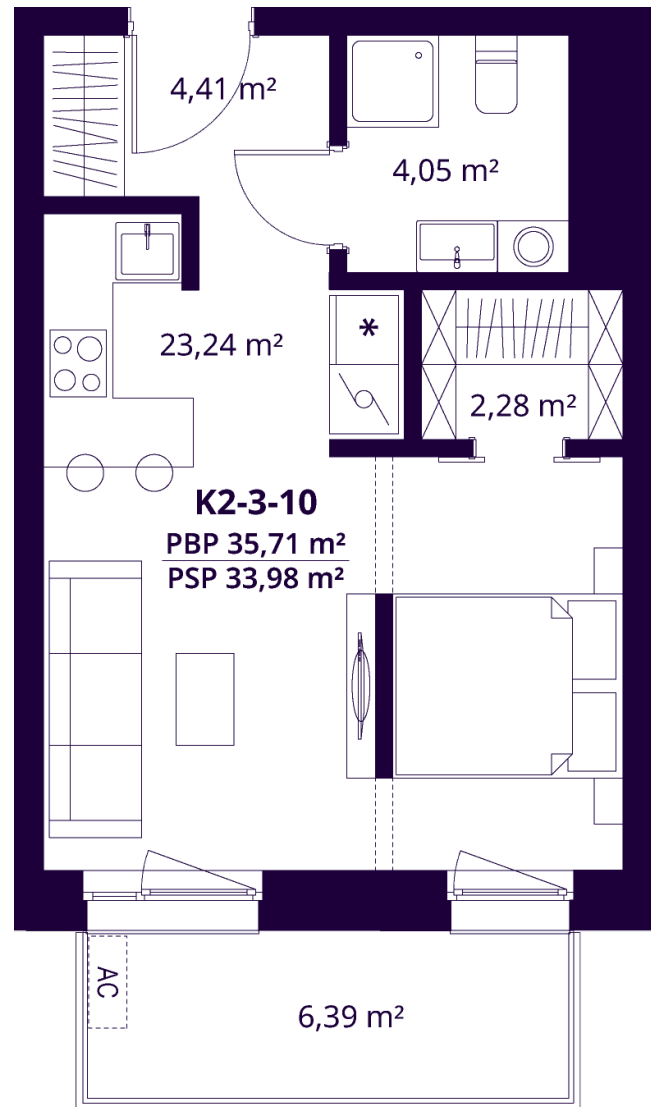

K2-3-10 BUTAS

Laisvas

AUKŠTAS	3
KAMBARIAI	1,5
PLOTAS BE PERTVARŲ (PBP)	35,71 m ²
PLOTAS SU PERTVAROMIS (PSP)	33,98 m ²
BALKONAS	6,39 m ²
KRYPTIS	Vakarai

ⓘ Vizualizacijos atspindi projekto viziją. Suplanavimai – rekomendacinio pobūdžio. Butai yra parduodami be vidinių pertvarų.

K2-3-10 BUTAS

Laisvas

ⓘ Vizualizacijos atspindi projekto viziją. Suplanavimai – rekomendacinio pobūdžio. Butai yra parduodami be vidinių pertvarų.