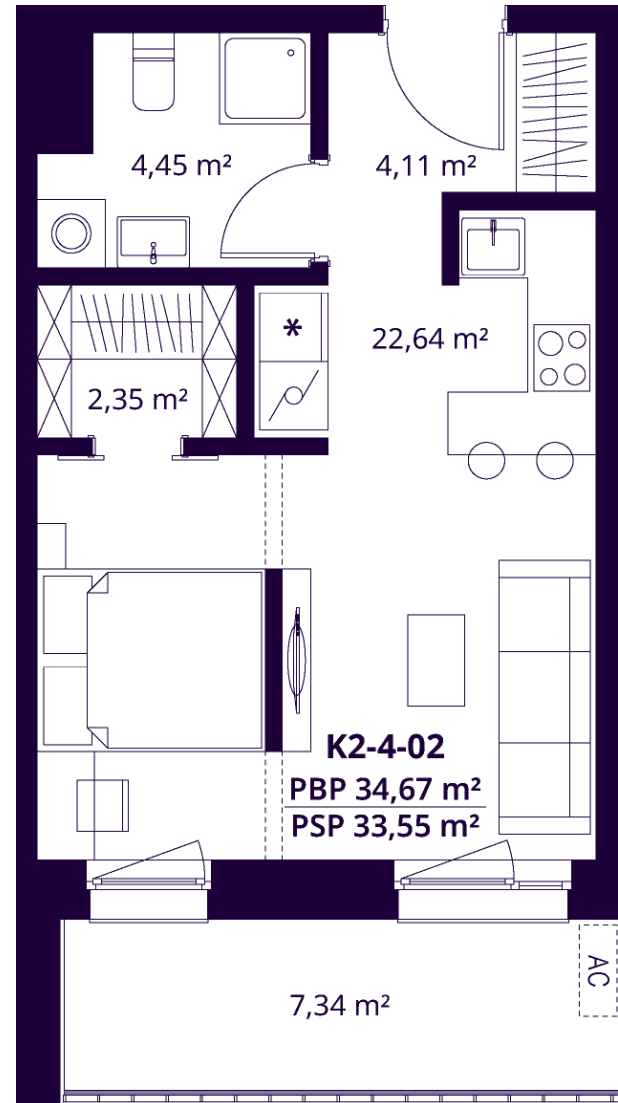

K2-4-02 BUTAS

Laisvas

AUKŠTAS	4
KAMBARIAI	1,5
PLOTAS BE PERTVARŲ (PBP)	34,67 m ²
PLOTAS SU PERTVAROMIS (PSP)	33,55 m ²
BALKONAS	7,34 m ²
KRYPTIS	Vakarai

ⓘ Vizualizacijos atspindi projekto viziją. Suplanavimai – rekomendacinio pobūdžio. Butai yra parduodami be vidinių pertvarų.

K2-4-02 BUTAS

Laisvas

ⓘ Vizualizacijos atspindi projekto viziją. Suplanavimai – rekomendacinio pobūdžio. Butai yra parduodami be vidinių pertvarų.