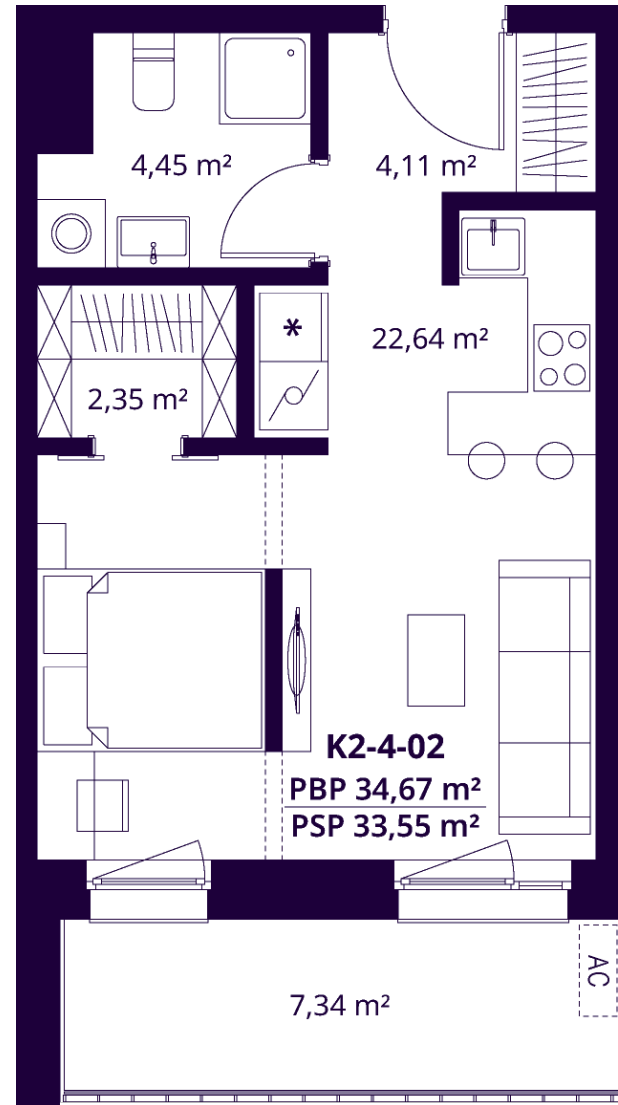

K2-4-02 BUTAS

Laisvas

AUKŠTAS	4
KAMBARIAI	1,5
PLOTAS BE PERTVARŲ (PBP)	34,67 m ²
PLOTAS SU PERTVAROMIS (PSP)	33,55 m ²
BALKONAS	7,34 m ²
KRYPTIS	Vakarai

ⓘ Vizualizacijos atspindi projekto viziją. Suplanavimai – rekomendacinio pobūdžio. Butai yra parduodami be vidinių pertvarų.

K2-4-02 BUTAS

Laisvas

ⓘ Vizualizacijos atspindi projekto viziją. Suplanavimai – rekomendacinio pobūdžio. Butai yra parduodami be vidinių pertvarų.