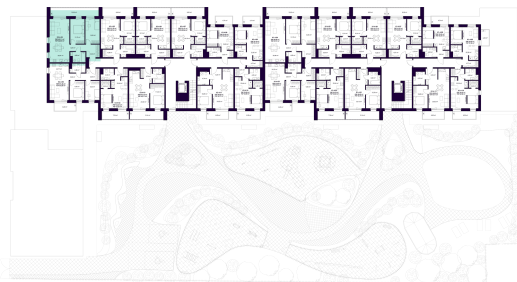

K2-4-04 BUTAS

Laisvas

ⓘ Vizualizacijos atspindi projekto viziją. Suplanavimai – rekomendacinio pobūdžio. Butai yra parduodami be vidinių pertvarų.