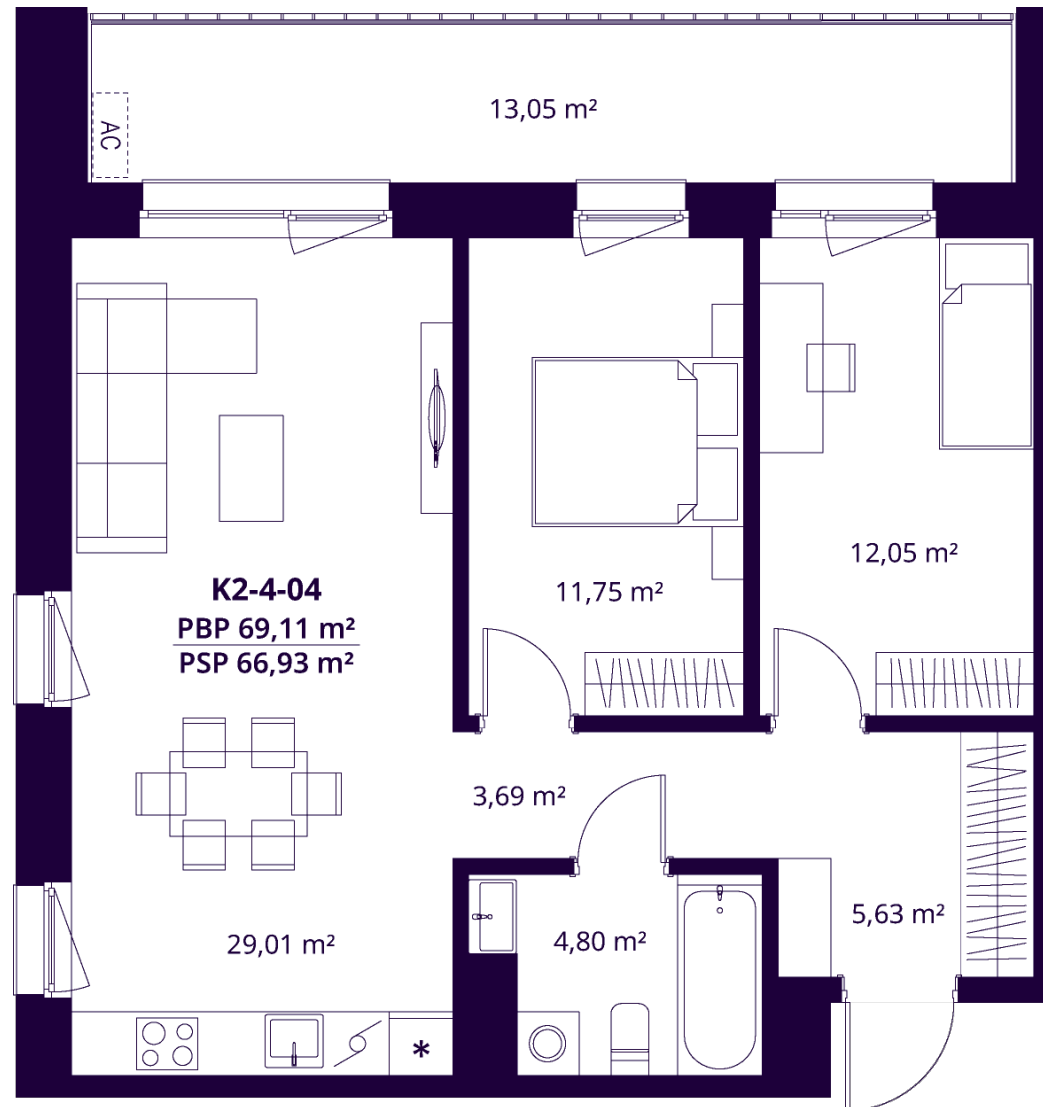

K2-4-04 BUTAS

Laisvas

AUKŠTAS	4
KAMBARIAI	3
PLOTAS BE PERTVARŲ (PBP)	69,11 m ²
PLOTAS SU PERTVAROMIS (PSP)	66,93 m ²
BALKONAS	13,00 m ²
KRYPTIS	Rytai

ⓘ Vizualizacijos atspindi projekto viziją. Suplanavimai – rekomendacinio pobūdžio. Butai yra parduodami be vidinių pertvarų.

K2-4-04 BUTAS

Laisvas

ⓘ Vizualizacijos atspindi projekto viziją. Suplanavimai – rekomendacinio pobūdžio. Butai yra parduodami be vidinių pertvarų.