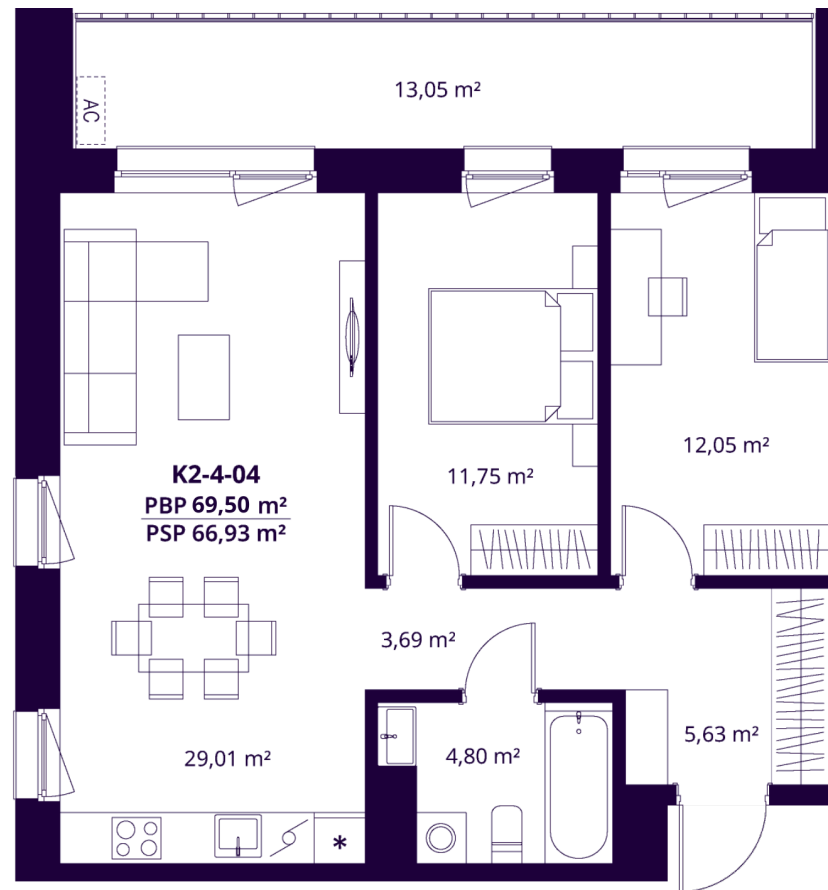

K2-4-04 BUTAS

Laisvas

AUKŠTAS	4
KAMBARIAI	3
PLOTAS BE PERTVARŲ (PBP)	69,50 m ²
PLOTAS SU PERTVAROMIS (PSP)	66,93 m ²
BALKONAS	13,00 m ²
KRYPTIS	Rytai

ⓘ Vizualizacijos atspindi projekto viziją. Suplanavimai – rekomendacinio pobūdžio. Butai yra parduodami be vidinių pertvarų.

K2-4-04 BUTAS

Laisvas

ⓘ Vizualizacijos atspindi projekto viziją. Suplanavimai – rekomendacinio pobūdžio. Butai yra parduodami be vidinių pertvarų.