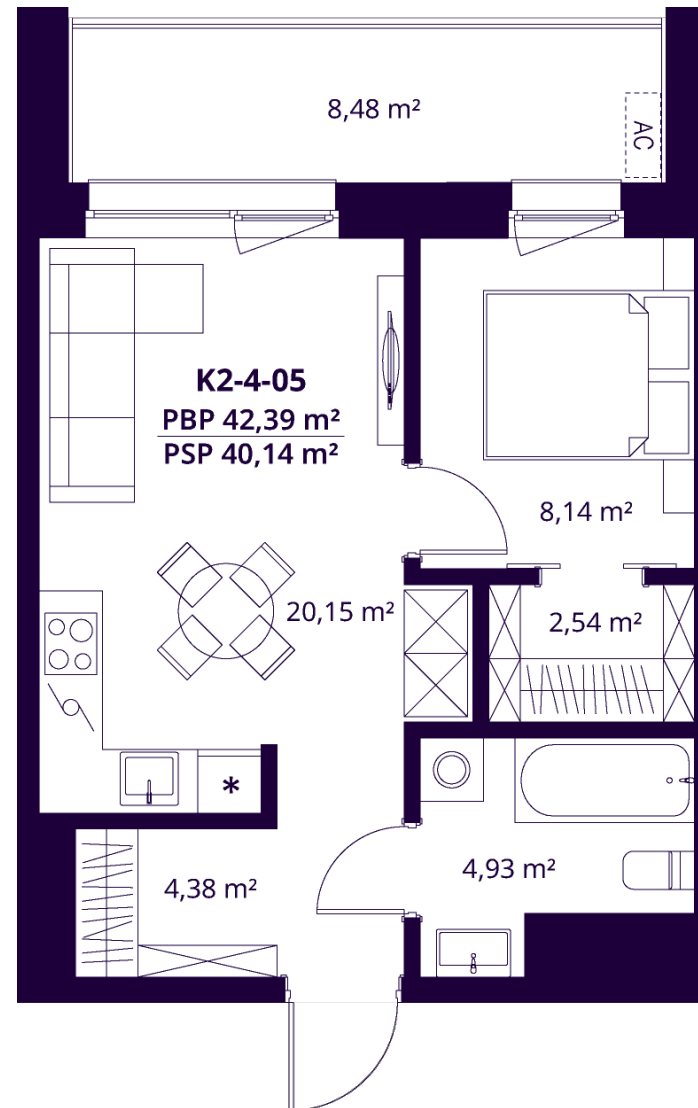

K2-4-05 BUTAS

Laisvas

AUKŠTAS	4
KAMBARIAI	2
PLOTAS BE PERTVARŲ (PBP)	42,39 m ²
PLOTAS SU PERTVAROMIS (PSP)	40,14 m ²
BALKONAS	8,48 m ²
KRYPTIS	Rytai

ⓘ Vizualizacijos atspindi projekto viziją. Suplanavimai – rekomendacinio pobūdžio. Butai yra parduodami be vidinių pertvarų.

K2-4-05 BUTAS

Laisvas

ⓘ Vizualizacijos atspindi projekto viziją. Suplanavimai – rekomendacinio pobūdžio. Butai yra parduodami be vidinių pertvarų.