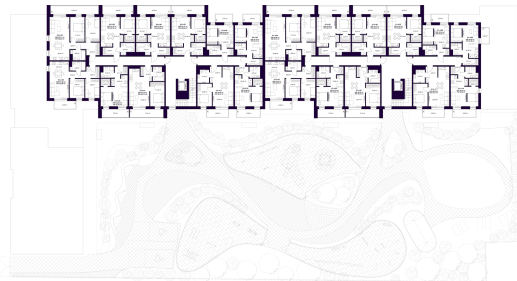

K2-4-05 BUTAS

Rezervuotas

ⓘ Vizualizacijos atspindi projekto viziją. Suplanavimai – rekomendacinio pobūdžio. Butai yra parduodami be vidinių pertvarų.