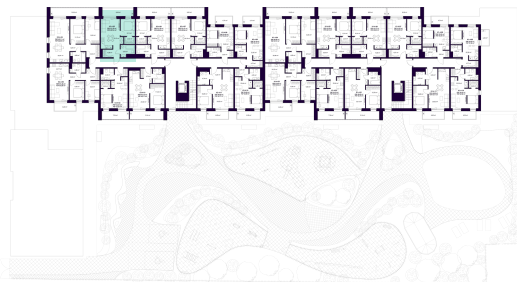

# K2-4-05 BUTAS

Laisvas

AUKŠTAS	4
KAMBARIAI	2
PLOTAS BE PERTVARŲ (PBP)	42,39 m <sup>2</sup>
PLOTAS SU PERTVAROMIS (PSP)	40,14 m <sup>2</sup>
BALKONAS	8,48 m <sup>2</sup>
KRYPTIS	Rytai

ⓘ Vizualizacijos atspindi projekto viziją. Suplanavimai – rekomendacinio pobūdžio. Butai yra parduodami be vidinių pertvarų.

# K2-4-05 BUTAS

Laisvas

ⓘ Vizualizacijos atspindi projekto viziją. Suplanavimai – rekomendacinio pobūdžio. Butai yra parduodami be vidinių pertvarų.