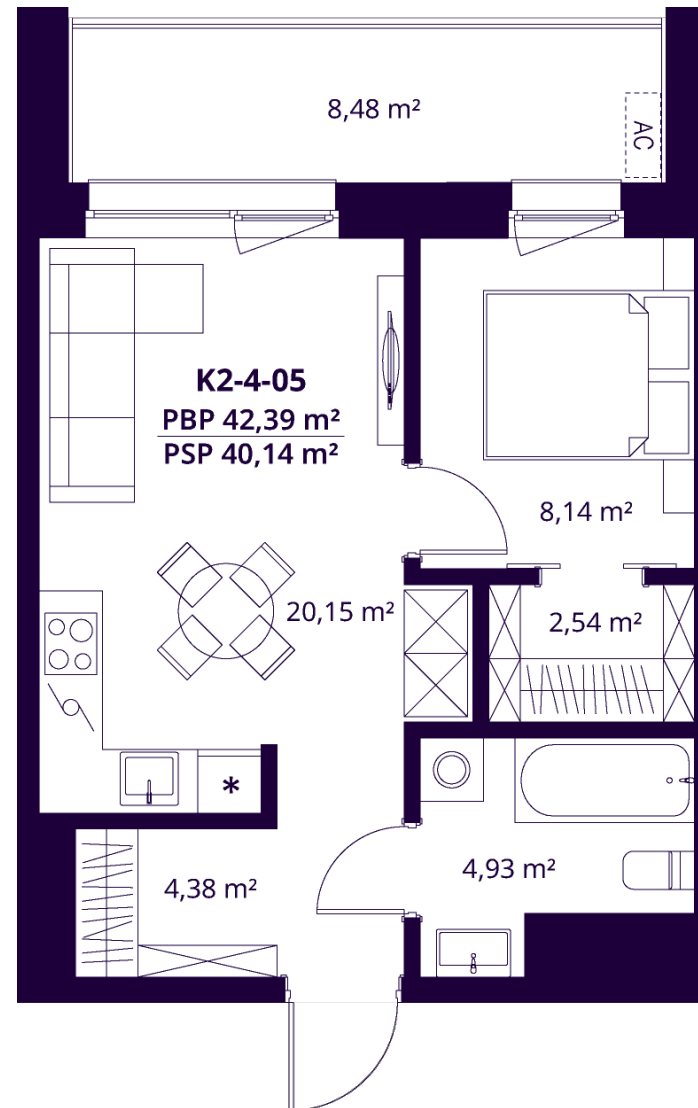

# K2-4-05 BUTAS

Laisvas

AUKŠTAS	4
KAMBARIAI	2
PLOTAS BE PERTVARŲ (PBP)	42,39 m <sup>2</sup>
PLOTAS SU PERTVAROMIS (PSP)	40,14 m <sup>2</sup>
BALKONAS	8,48 m <sup>2</sup>
KRYPTIS	Rytai

ⓘ Vizualizacijos atspindi projekto viziją. Suplanavimai – rekomendacinio pobūdžio. Butai yra parduodami be vidinių pertvarų.

# K2-4-05 BUTAS

Laisvas

ⓘ Vizualizacijos atspindi projekto viziją. Suplanavimai – rekomendacinio pobūdžio. Butai yra parduodami be vidinių pertvarų.