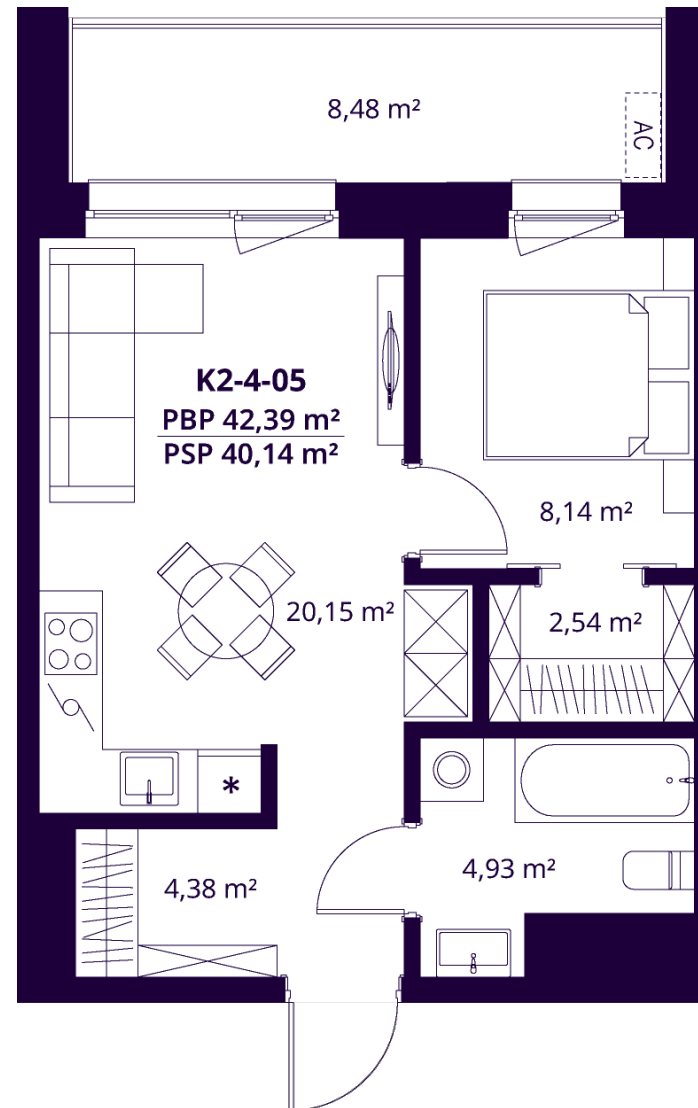

# K2-4-05 BUTAS

Rezervuotas

AUKŠTAS	4
KAMBARIAI	2
PLOTAS BE PERTVARŲ (PBP)	42,39 m <sup>2</sup>
PLOTAS SU PERTVAROMIS (PSP)	40,14 m <sup>2</sup>
BALKONAS	8,48 m <sup>2</sup>
KRYPTIS	Rytai

ⓘ Vizualizacijos atspindi projekto viziją. Suplanavimai – rekomendacinio pobūdžio. Butai yra parduodami be vidinių pertvarų.

# K2-4-05 BUTAS

Rezervuotas

ⓘ Vizualizacijos atspindi projekto viziją. Suplanavimai – rekomendacinio pobūdžio. Butai yra parduodami be vidinių pertvarų.