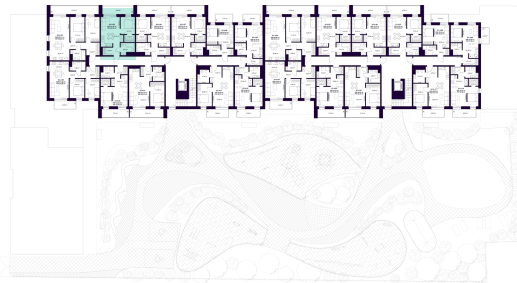

K2-4-05 BUTAS

Laisvas

ⓘ Vizualizacijos atspindi projekto viziją. Suplanavimai – rekomendacinio pobūdžio. Butai yra parduodami be vidinių pertvarų.