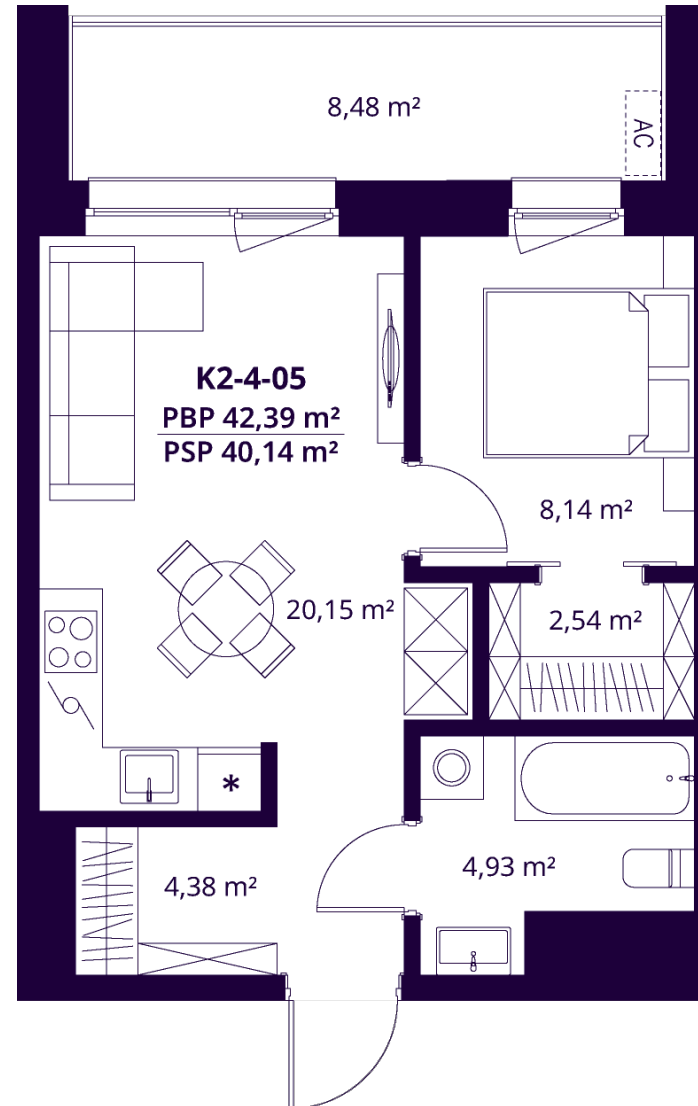

# K2-4-05 BUTAS

Laisvas

AUKŠTAS	4
KAMBARIAI	2
PLOTAS BE PERTVARŲ (PBP)	42,39 m <sup>2</sup>
PLOTAS SU PERTVAROMIS (PSP)	40,14 m <sup>2</sup>
BALKONAS	8,48 m <sup>2</sup>
KRYPTIS	Rytai

ⓘ Vizualizacijos atspindi projekto viziją. Suplanavimai – rekomendacinio pobūdžio. Butai yra parduodami be vidinių pertvarų.

# K2-4-05 BUTAS

Laisvas

ⓘ Vizualizacijos atspindi projekto viziją. Suplanavimai – rekomendacinio pobūdžio. Butai yra parduodami be vidinių pertvarų.