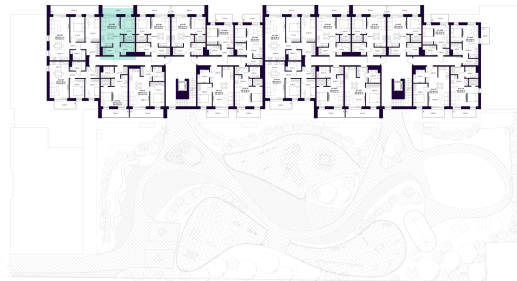

K2-4-05 BUTAS

Laisvas

ⓘ Vizualizacijos atspindi projekto viziją. Suplanavimai – rekomendacinio pobūdžio. Butai yra parduodami be vidinių pertvarų.