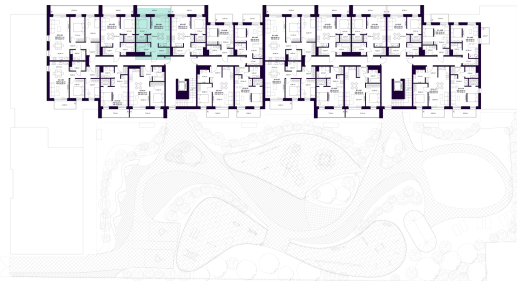

K2-4-06 BUTAS

Laisvas