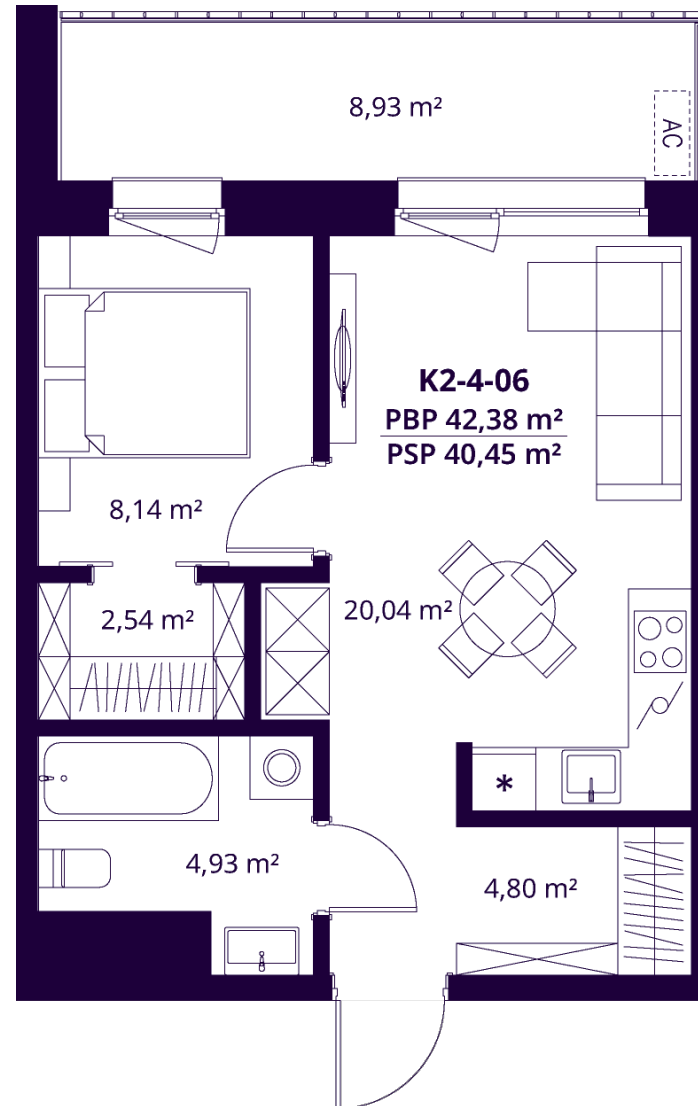

K2-4-06 BUTAS

Laisvas

AUKŠTAS	4
KAMBARIAI	2
PLOTAS BE PERTVARŲ (PBP)	42,38 m ²
PLOTAS SU PERTVAROMIS (PSP)	40,45 m ²
BALKONAS	8,93 m ²
KRYPTIS	Rytai

ⓘ Vizualizacijos atspindi projekto viziją. Suplanavimai – rekomendacinio pobūdžio. Butai yra parduodami be vidinių pertvarų.

K2-4-06 BUTAS

Laisvas

ⓘ Vizualizacijos atspindi projekto viziją. Suplanavimai – rekomendacinio pobūdžio. Butai yra parduodami be vidinių pertvarų.