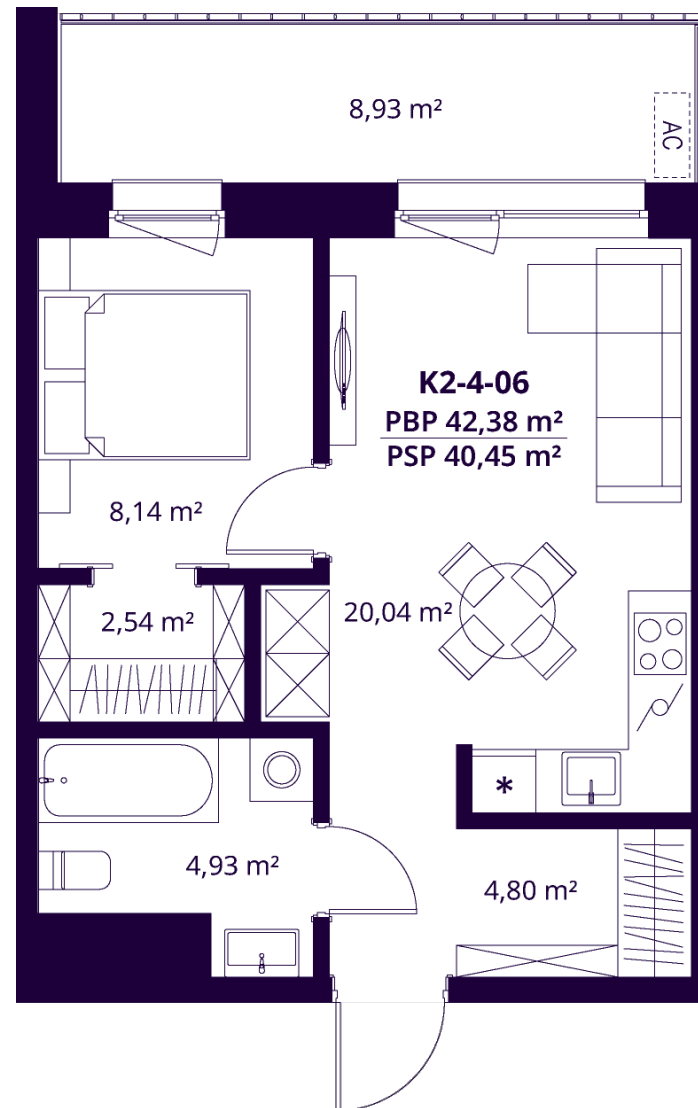

K2-4-06 BUTAS

Laisvas

AUKŠTAS	4
KAMBARIAI	2
PLOTAS BE PERTVARŲ (PBP)	42,38 m ²
PLOTAS SU PERTVAROMIS (PSP)	40,45 m ²
BALKONAS	8,93 m ²
KRYPTIS	Rytai

ⓘ Vizualizacijos atspindi projekto viziją. Suplanavimai – rekomendacinio pobūdžio. Butai yra parduodami be vidinių pertvarų.

K2-4-06 BUTAS

Laisvas

ⓘ Vizualizacijos atspindi projekto viziją. Suplanavimai – rekomendacinio pobūdžio. Butai yra parduodami be vidinių pertvarų.