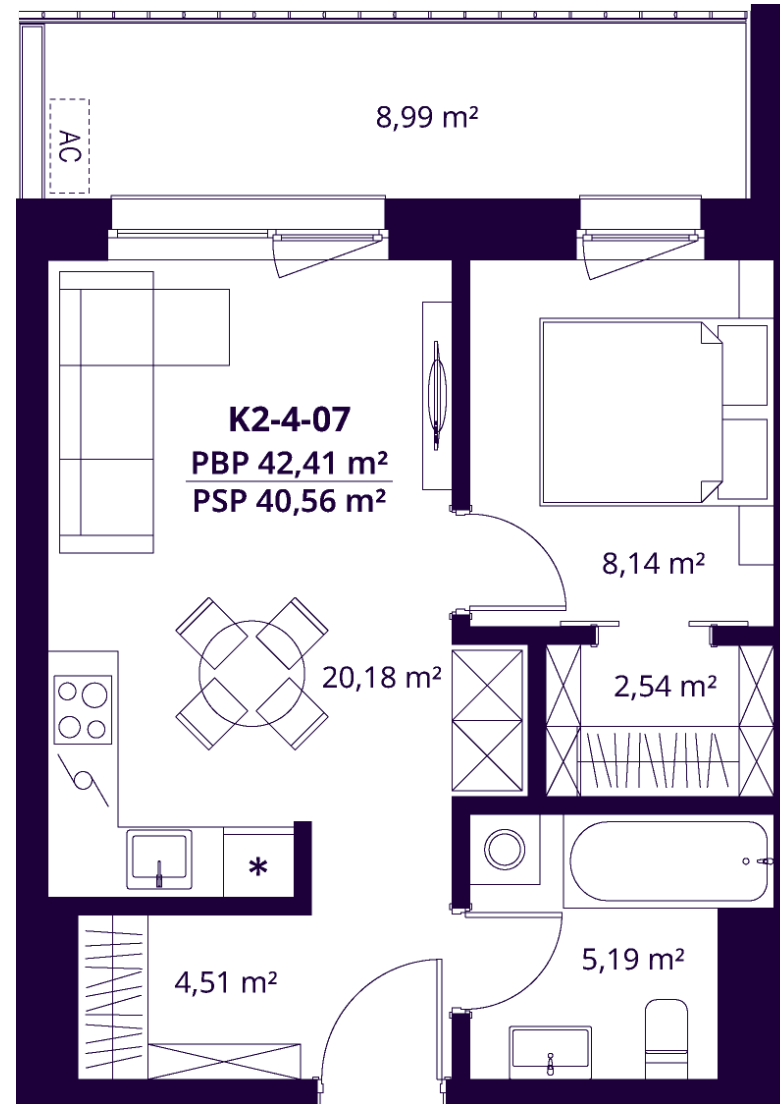

K2-4-07 BUTAS

Laisvas

| | |
|--------------------------------|----------------------|
| AUKŠTAS | 4 |
| KAMBARIAI | 2 |
| PLOTAS BE PERTVARŲ (PBP) | 42,41 m ² |
| PLOTAS SU PERTVAROMIS (PSP) | 40,56 m ² |
| BALKONAS | 8,99 m ² |
| KRYPTIS | Rytai |

ⓘ Vizualizacijos atspindi projekto viziją. Suplanavimai – rekomendacinio pobūdžio. Butai yra parduodami be vidinių pertvarų.

K2-4-07 BUTAS

Laisvas

ⓘ Vizualizacijos atspindi projekto viziją. Suplanavimai – rekomendacinio pobūdžio. Butai yra parduodami be vidinių pertvarų.