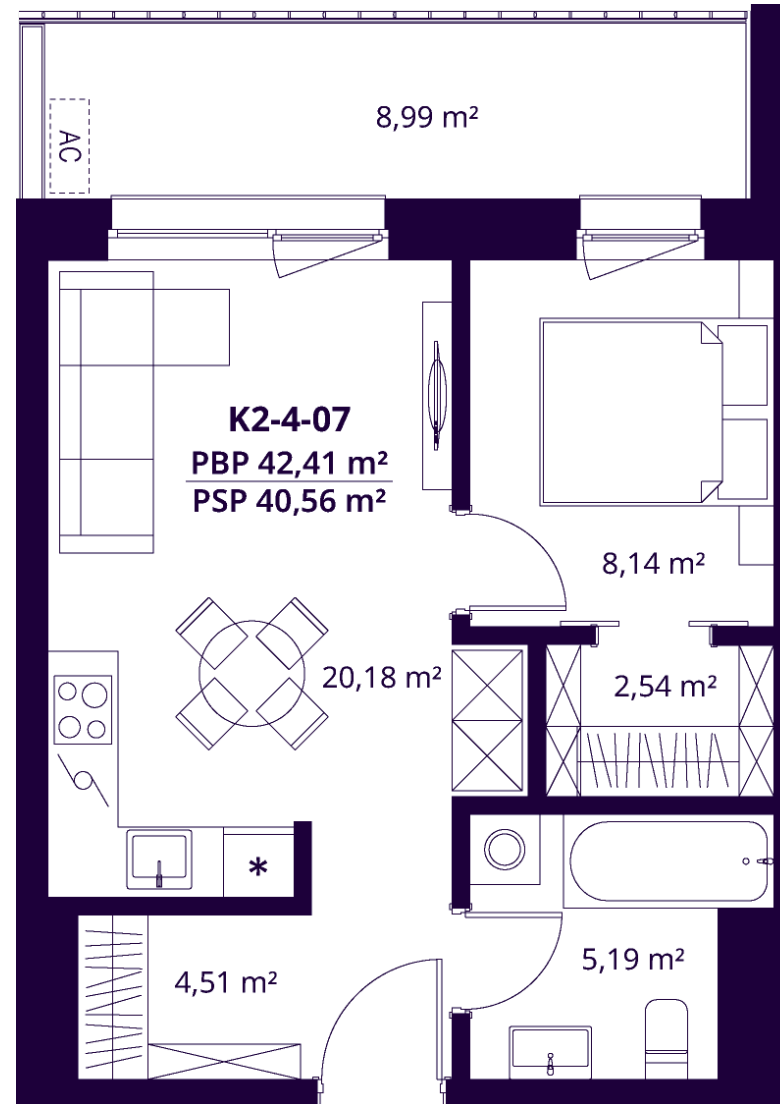

# K2-4-07 BUTAS

Laisvas

AUKŠTAS	4
KAMBARIAI	2
PLOTAS BE PERTVARŲ (PBP)	42,41 m <sup>2</sup>
PLOTAS SU PERTVAROMIS (PSP)	40,56 m <sup>2</sup>
BALKONAS	8,99 m <sup>2</sup>
KRYPTIS	Rytai

ⓘ Vizualizacijos atspindi projekto viziją. Suplanavimai – rekomendacinio pobūdžio. Butai yra parduodami be vidinių pertvarų.

# K2-4-07 BUTAS

Laisvas

ⓘ Vizualizacijos atspindi projekto viziją. Suplanavimai – rekomendacinio pobūdžio. Butai yra parduodami be vidinių pertvarų.