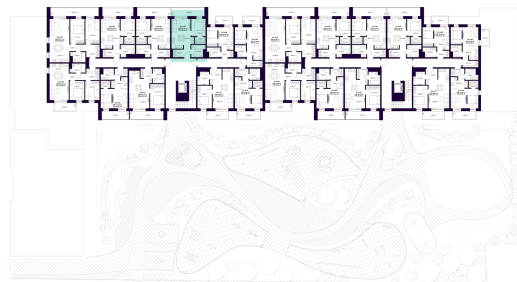

K2-4-07 BUTAS

Laisvas

ⓘ Vizualizacijos atspindi projekto viziją. Suplanavimai – rekomendacinio pobūdžio. Butai yra parduodami be vidinių pertvarų.