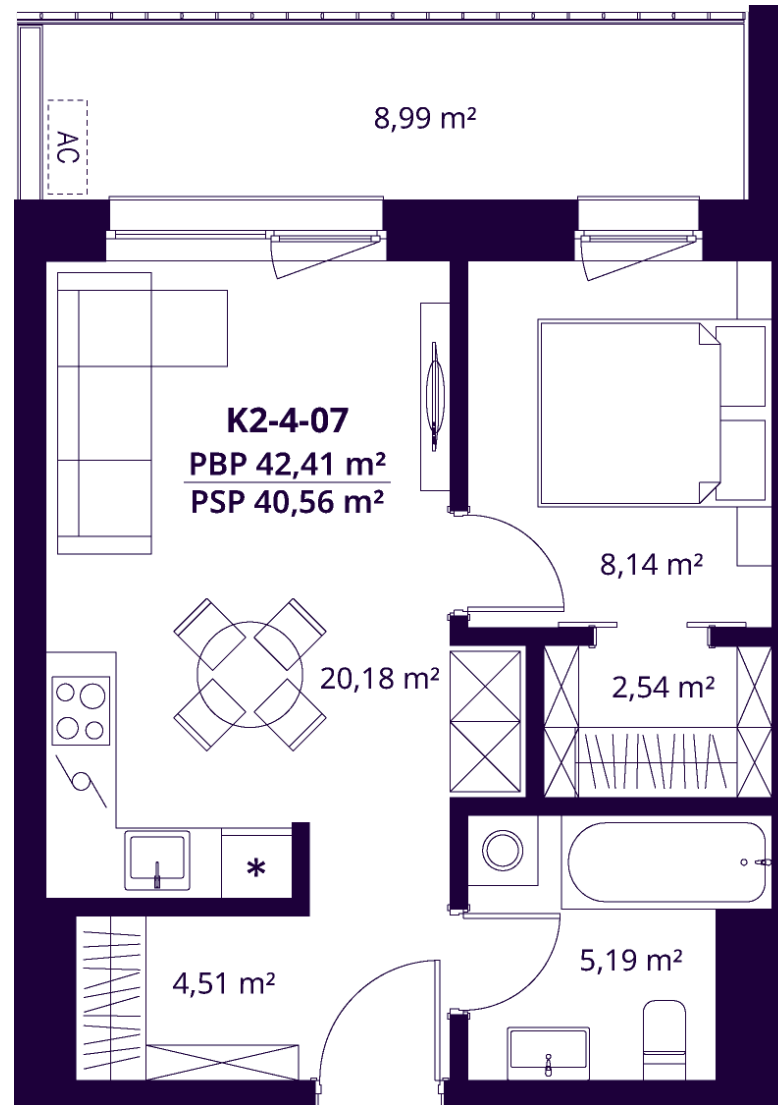

K2-4-07 BUTAS

Laisvas

AUKŠTAS	4
KAMBARIAI	2
PLOTAS BE PERTVARŲ (PBP)	42,41 m ²
PLOTAS SU PERTVAROMIS (PSP)	40,56 m ²
BALKONAS	8,99 m ²
KRYPTIS	Rytai

ⓘ Vizualizacijos atspindi projekto viziją. Suplanavimai – rekomendacinio pobūdžio. Butai yra parduodami be vidinių pertvarų.