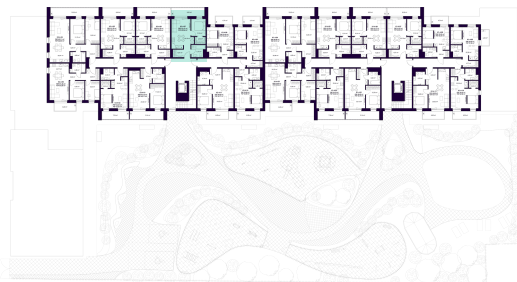

# K2-4-07 BUTAS

Laisvas

AUKŠTAS	4
KAMBARIAI	2
PLOTAS BE PERTVARŲ (PBP)	42,41 m <sup>2</sup>
PLOTAS SU PERTVAROMIS (PSP)	40,56 m <sup>2</sup>
BALKONAS	8,99 m <sup>2</sup>
KRYPTIS	Rytai

ⓘ Vizualizacijos atspindi projekto viziją. Suplanavimai – rekomendacinio pobūdžio. Butai yra parduodami be vidinių pertvarų.

# K2-4-07 BUTAS

Laisvas

ⓘ Vizualizacijos atspindi projekto viziją. Suplanavimai – rekomendacinio pobūdžio. Butai yra parduodami be vidinių pertvarų.