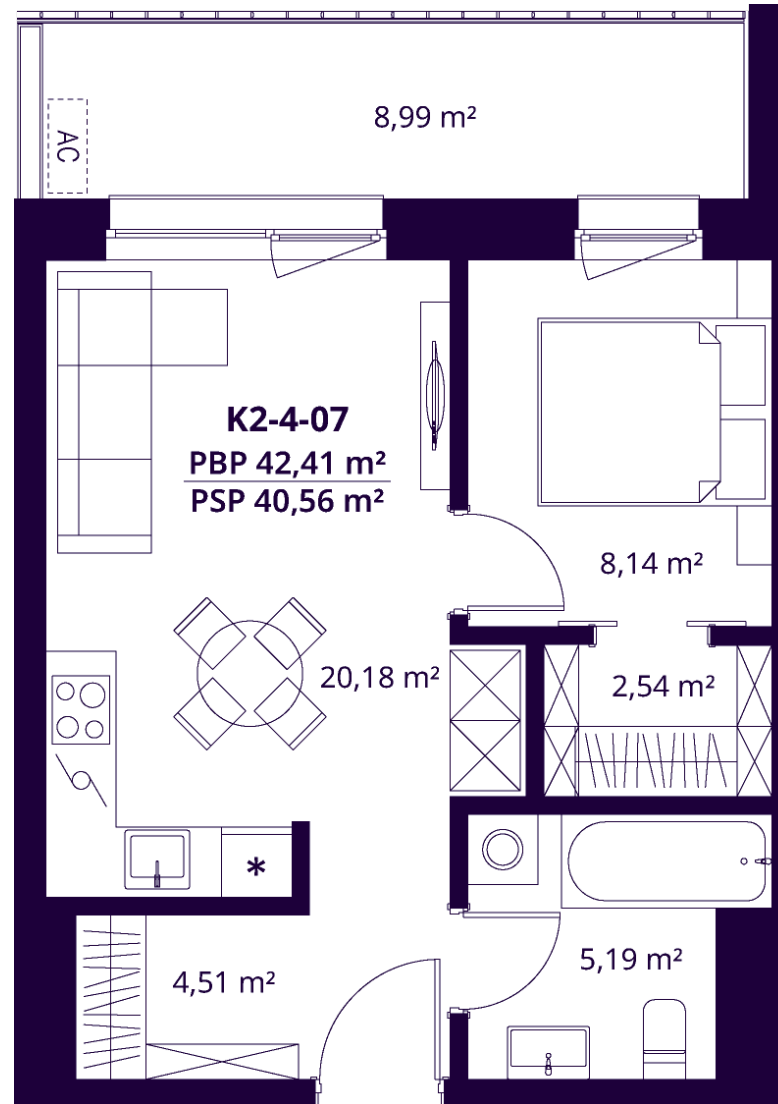

K2-4-07 BUTAS

Laisvas

AUKŠTAS	4
KAMBARIAI	2
PLOTAS BE PERTVARŲ (PBP)	42,41 m ²
PLOTAS SU PERTVAROMIS (PSP)	40,56 m ²
BALKONAS	8,99 m ²
KRYPTIS	Rytai

ⓘ Vizualizacijos atspindi projekto viziją. Suplanavimai – rekomendacinio pobūdžio. Butai yra parduodami be vidinių pertvarų.

K2-4-07 BUTAS

Laisvas

ⓘ Vizualizacijos atspindi projekto viziją. Suplanavimai – rekomendacinio pobūdžio. Butai yra parduodami be vidinių pertvarų.