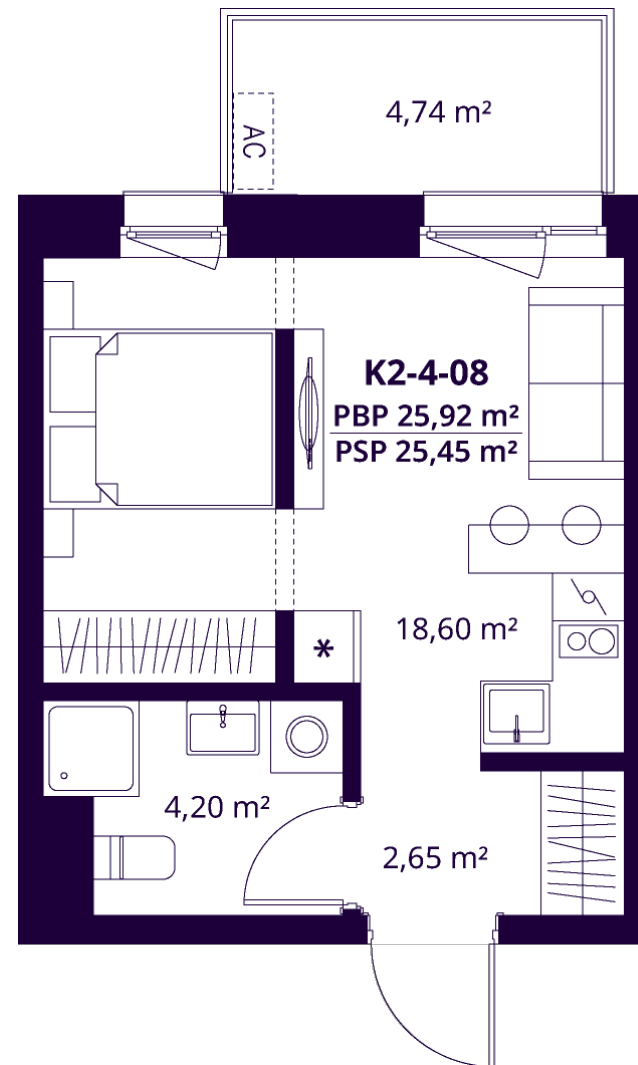

K2-4-08 BUTAS

Parduotas

AUKŠTAS	4
KAMBARIAI	1,5
PLOTAS BE PERTVARŲ (PBP)	25,92 m ²
PLOTAS SU PERTVAROMIS (PSP)	25,45 m ²
BALKONAS	4,74 m ²
KRYPTIS	Rytai

ⓘ Vizualizacijos atspindi projekto viziją. Suplanavimai – rekomendacinio pobūdžio. Butai yra parduodami be vidinių pertvarų.