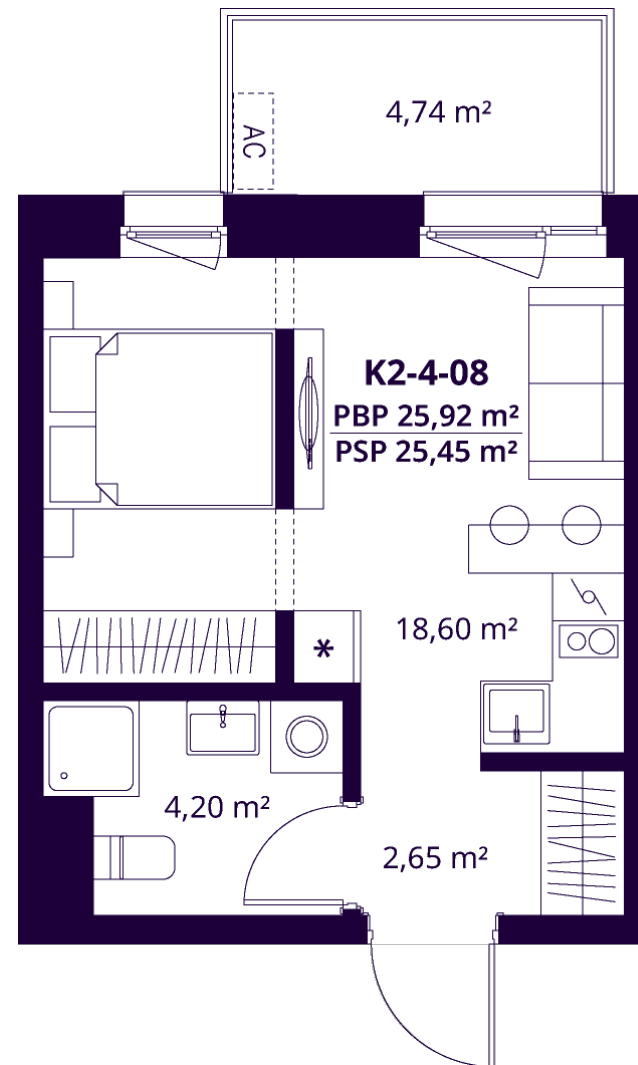

K2-4-08 BUTAS

Laisvas

AUKŠTAS	4
KAMBARIAI	1,5
PLOTAS BE PERTVARŲ (PBP)	25,92 m ²
PLOTAS SU PERTVAROMIS (PSP)	25,45 m ²
BALKONAS	4,74 m ²
KRYPTIS	Rytai

ⓘ Vizualizacijos atspindi projekto viziją. Suplanavimai – rekomendacinio pobūdžio. Butai yra parduodami be vidinių pertvarų.

K2-4-08 BUTAS

Laisvas

ⓘ Vizualizacijos atspindi projekto viziją. Suplanavimai – rekomendacinio pobūdžio. Butai yra parduodami be vidinių pertvarų.