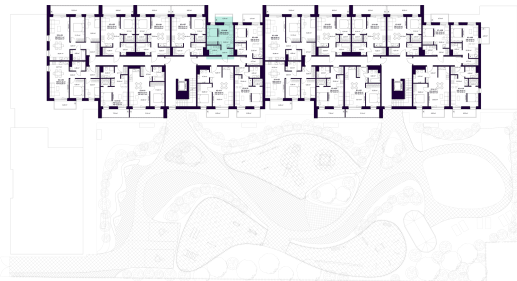

K2-4-08 BUTAS

Laisvas

AUKŠTAS	4
KAMBARIAI	1,5
PLOTAS BE PERTVARŲ (PBP)	25,92 m ²
PLOTAS SU PERTVAROMIS (PSP)	25,45 m ²
BALKONAS	4,74 m ²
KRYPTIS	Rytai

ⓘ Vizualizacijos atspindi projekto viziją. Suplanavimai – rekomendacinio pobūdžio. Butai yra parduodami be vidinių pertvarų.

K2-4-08 BUTAS

Laisvas

ⓘ Vizualizacijos atspindi projekto viziją. Suplanavimai – rekomendacinio pobūdžio. Butai yra parduodami be vidinių pertvarų.