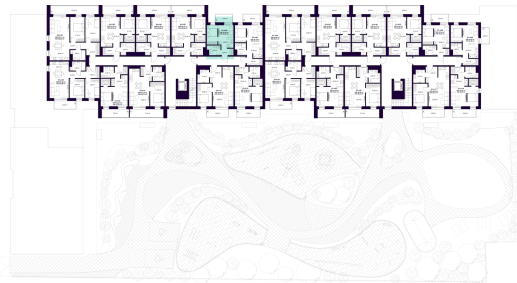

K2-4-08 BUTAS

Laisvas

AUKŠTAS	4
KAMBARIAI	1,5
PLOTAS BE PERTVARŲ (PBP)	25,92 m ²
PLOTAS SU PERTVAROMIS (PSP)	25,45 m ²
BALKONAS	4,74 m ²
KRYPTIS	Rytai

ⓘ Vizualizacijos atspindi projekto viziją. Suplanavimai – rekomendacinio pobūdžio. Butai yra parduodami be vidinių pertvarų.

K2-4-08 BUTAS

Laisvas

ⓘ Vizualizacijos atspindi projekto viziją. Suplanavimai – rekomendacinio pobūdžio. Butai yra parduodami be vidinių pertvarų.