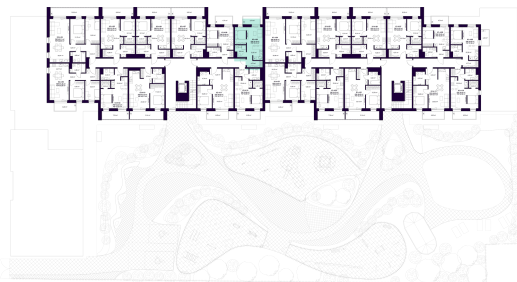

# K2-4-09 BUTAS

Laisvas

AUKŠTAS	4
KAMBARIAI	1,5
PLOTAS BE PERTVARŲ (PBP)	32,10 m <sup>2</sup>
PLOTAS SU PERTVAROMIS (PSP)	31,41 m <sup>2</sup>
BALKONAS	4,74 m <sup>2</sup>
KRYPTIS	Rytai

ⓘ Vizualizacijos atspindi projekto viziją. Suplanavimai – rekomendacinio pobūdžio. Butai yra parduodami be vidinių pertvarų.

# K2-4-09 BUTAS

Laisvas

ⓘ Vizualizacijos atspindi projekto viziją. Suplanavimai – rekomendacinio pobūdžio. Butai yra parduodami be vidinių pertvarų.