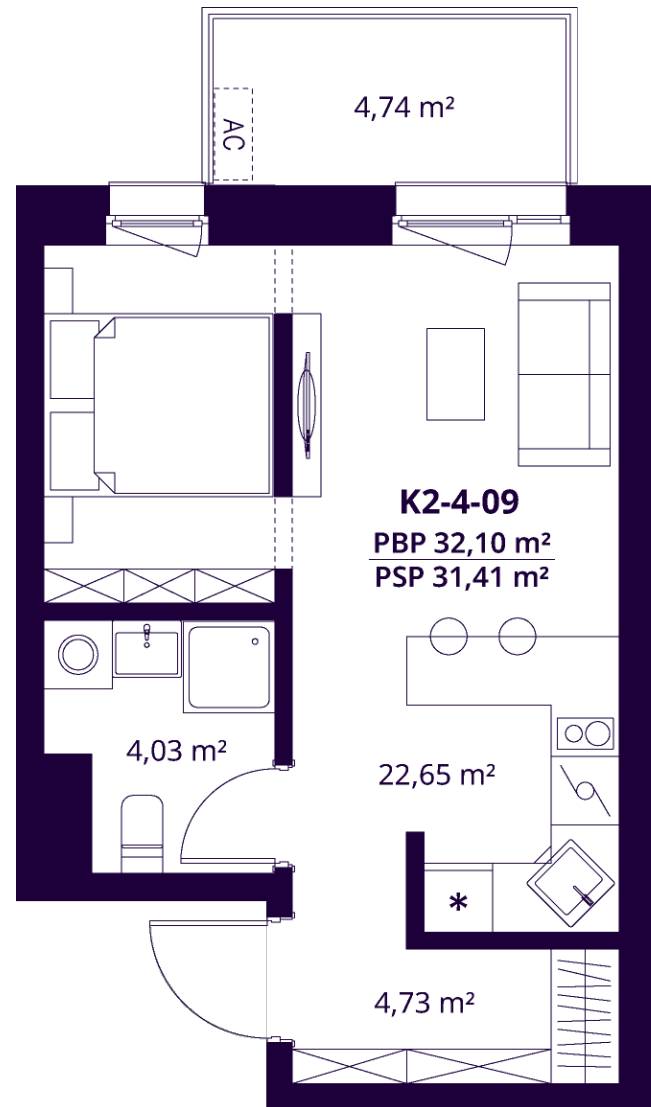

# K2-4-09 BUTAS

Laisvas

AUKŠTAS	4
KAMBARIAI	1,5
PLOTAS BE PERTVARŲ (PBP)	32,10 m <sup>2</sup>
PLOTAS SU PERTVAROMIS (PSP)	31,41 m <sup>2</sup>
BALKONAS	4,74 m <sup>2</sup>
KRYPTIS	Rytai

ⓘ Vizualizacijos atspindi projekto viziją. Suplanavimai – rekomendacinio pobūdžio. Butai yra parduodami be vidinių pertvarų.

# K2-4-09 BUTAS

Laisvas

ⓘ Vizualizacijos atspindi projekto viziją. Suplanavimai – rekomendacinio pobūdžio. Butai yra parduodami be vidinių pertvarų.