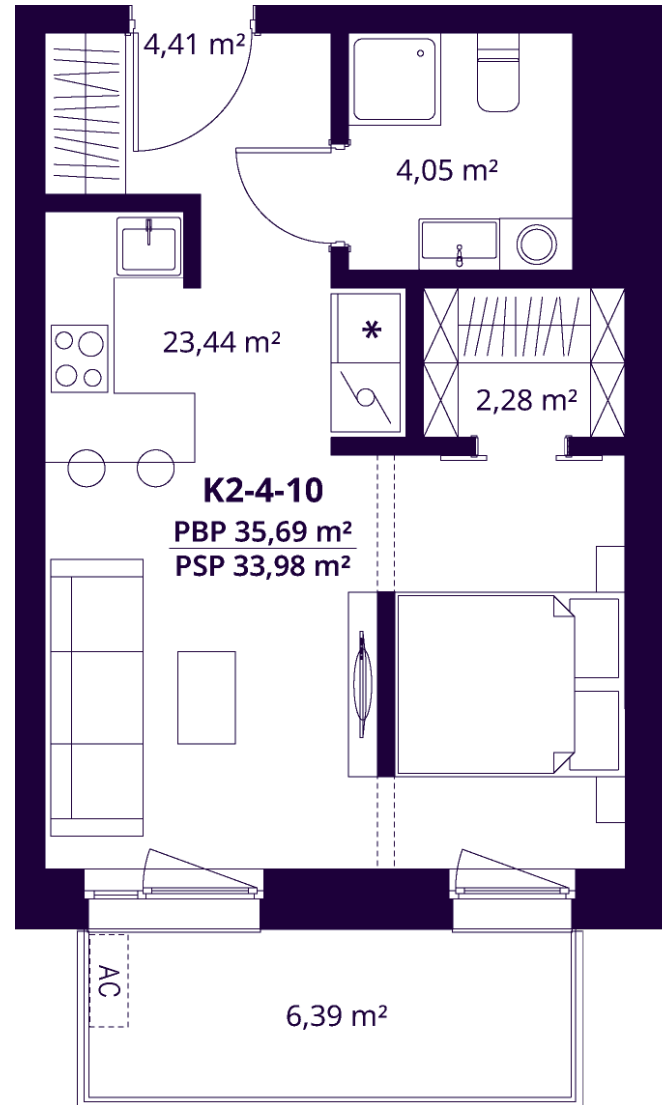

# K2-4-10 BUTAS

Laisvas

AUKŠTAS	4
KAMBARIAI	1,5
PLOTAS BE PERTVARŲ (PBP)	35,69 m <sup>2</sup>
PLOTAS SU PERTVAROMIS (PSP)	33,98 m <sup>2</sup>
BALKONAS	6,39 m <sup>2</sup>
KRYPTIS	Vakarai

ⓘ Vizualizacijos atspindi projekto viziją. Suplanavimai – rekomendacinio pobūdžio. Butai yra parduodami be vidinių pertvarų.

# K2-4-10 BUTAS

Laisvas

ⓘ Vizualizacijos atspindi projekto viziją. Suplanavimai – rekomendacinio pobūdžio. Butai yra parduodami be vidinių pertvarų.