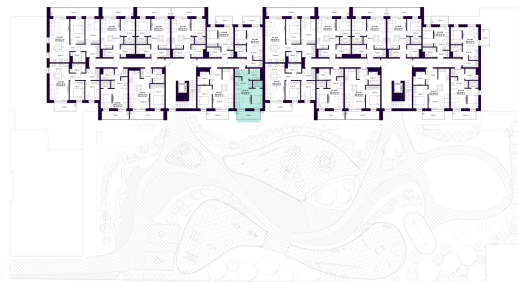

K2-4-10 BUTAS

Laisvas

AUKŠTAS	4
KAMBARIAI	1,5
PLOTAS BE PERTVARŲ (PBP)	35,69 m ²
PLOTAS SU PERTVAROMIS (PSP)	33,98 m ²
BALKONAS	6,39 m ²
KRYPTIS	Vakarai

ⓘ Vizualizacijos atspindi projekto viziją. Suplanavimai – rekomendacinio pobūdžio. Butai yra parduodami be vidinių pertvarų.

K2-4-10 BUTAS

Laisvas

ⓘ Vizualizacijos atspindi projekto viziją. Suplanavimai – rekomendacinio pobūdžio. Butai yra parduodami be vidinių pertvarų.