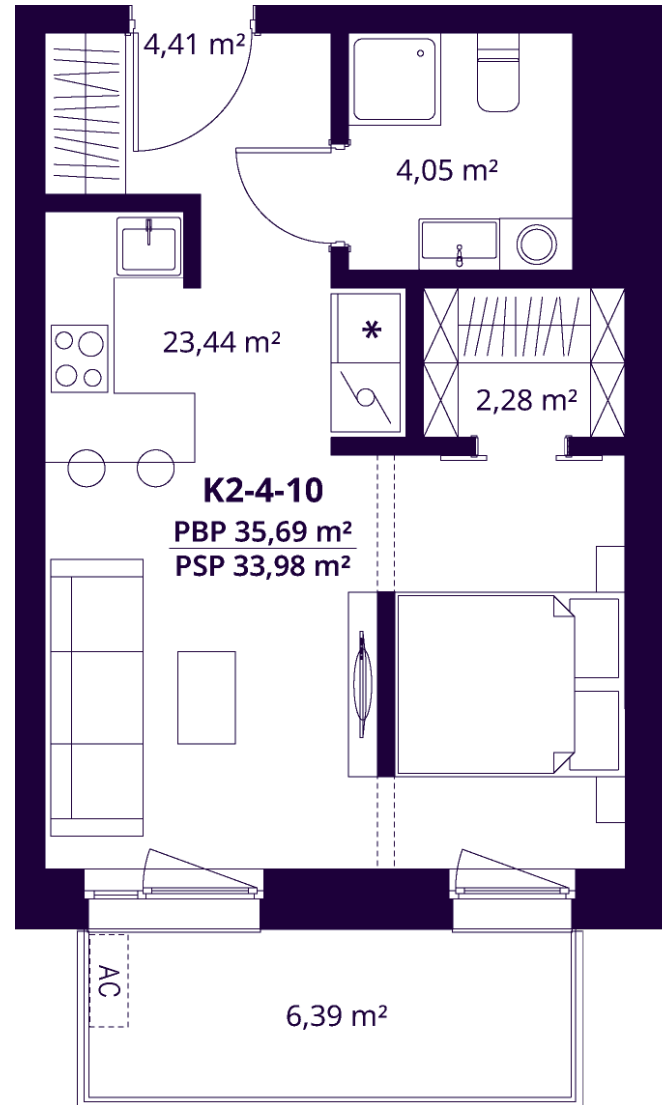

K2-4-10 BUTAS

Laisvas

| | |
|--------------------------------|----------------------|
| AUKŠTAS | 4 |
| KAMBARIAI | 1,5 |
| PLOTAS BE PERTVARŲ (PBP) | 35,69 m ² |
| PLOTAS SU PERTVAROMIS (PSP) | 33,98 m ² |
| BALKONAS | 6,39 m ² |
| KRYPTIS | Vakarai |

ⓘ Vizualizacijos atspindi projekto viziją. Suplanavimai – rekomendacinio pobūdžio. Butai yra parduodami be vidinių pertvarų.

K2-4-10 BUTAS

Laisvas

ⓘ Vizualizacijos atspindi projekto viziją. Suplanavimai – rekomendacinio pobūdžio. Butai yra parduodami be vidinių pertvarų.