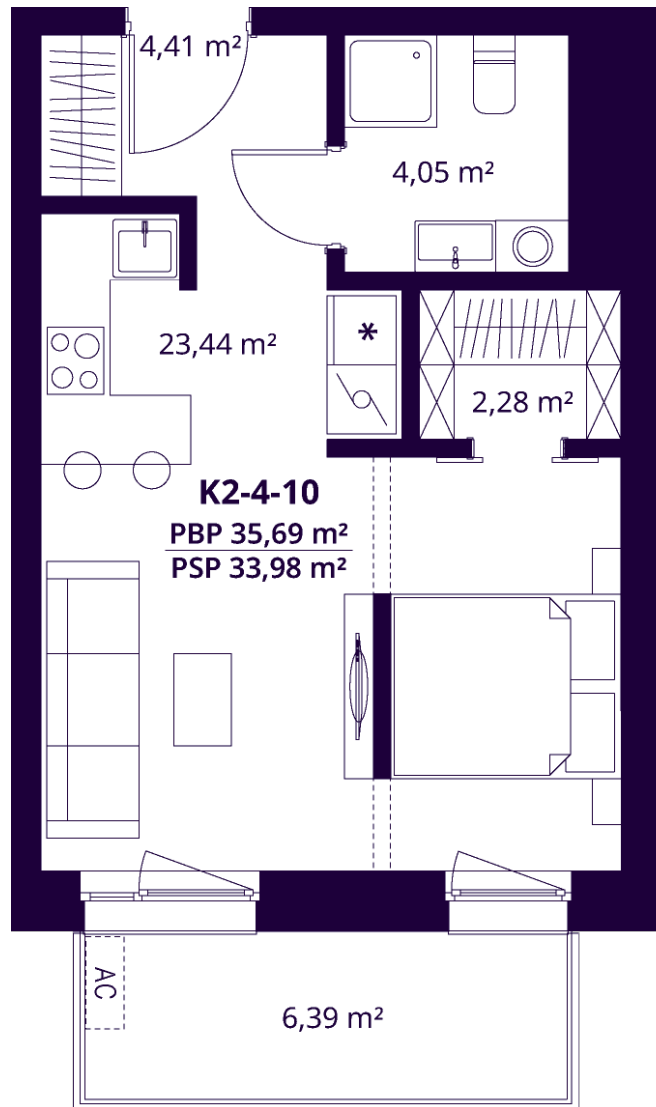

K2-4-10 BUTAS

Laisvas

AUKŠTAS	4
KAMBARIAI	1,5
PLOTAS BE PERTVARŲ (PBP)	35,69 m ²
PLOTAS SU PERTVAROMIS (PSP)	33,98 m ²
BALKONAS	6,39 m ²
KRYPTIS	Vakarai

ⓘ Vizualizacijos atspindi projekto viziją. Suplanavimai – rekomendacinio pobūdžio. Butai yra parduodami be vidinių pertvarų.

K2-4-10 BUTAS

Laisvas

ⓘ Vizualizacijos atspindi projekto viziją. Suplanavimai – rekomendacinio pobūdžio. Butai yra parduodami be vidinių pertvarų.