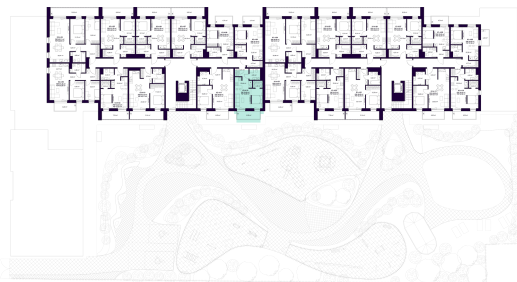

# K2-4-10 BUTAS

Laisvas

AUKŠTAS	4
KAMBARIAI	1,5
PLOTAS BE PERTVARŲ (PBP)	35,69 m <sup>2</sup>
PLOTAS SU PERTVAROMIS (PSP)	33,98 m <sup>2</sup>
BALKONAS	6,39 m <sup>2</sup>
KRYPTIS	Vakarai

ⓘ Vizualizacijos atspindi projekto viziją. Suplanavimai – rekomendacinio pobūdžio. Butai yra parduodami be vidinių pertvarų.

# K2-4-10 BUTAS

Laisvas

ⓘ Vizualizacijos atspindi projekto viziją. Suplanavimai – rekomendacinio pobūdžio. Butai yra parduodami be vidinių pertvarų.