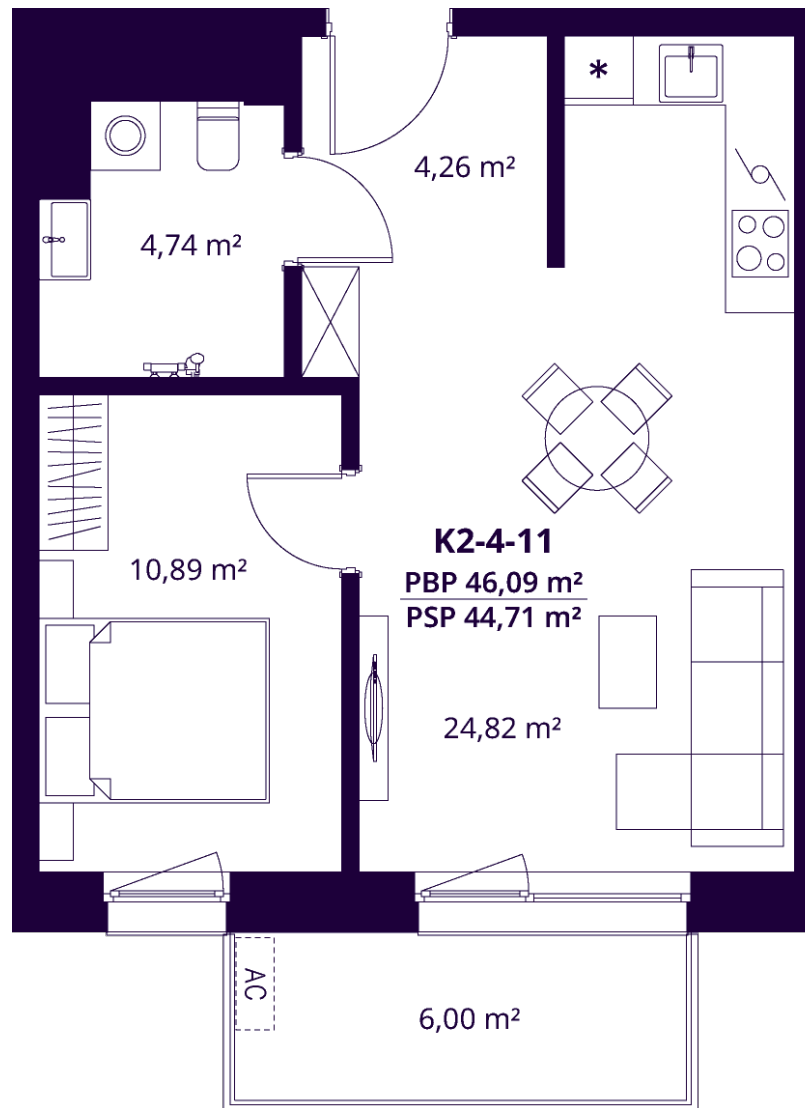

K2-4-11 BUTAS

Laisvas

AUKŠTAS	4
KAMBARIAI	2
PLOTAS BE PERTVARŲ (PBP)	46,09 m ²
PLOTAS SU PERTVAROMIS (PSP)	44,71 m ²
BALKONAS	6,00 m ²
KRYPTIS	Vakarai

ⓘ Vizualizacijos atspindi projekto viziją. Suplanavimai – rekomendacinio pobūdžio. Butai yra parduodami be vidinių pertvarų.

K2-4-11 BUTAS

Laisvas

ⓘ Vizualizacijos atspindi projekto viziją. Suplanavimai – rekomendacinio pobūdžio. Butai yra parduodami be vidinių pertvarų.