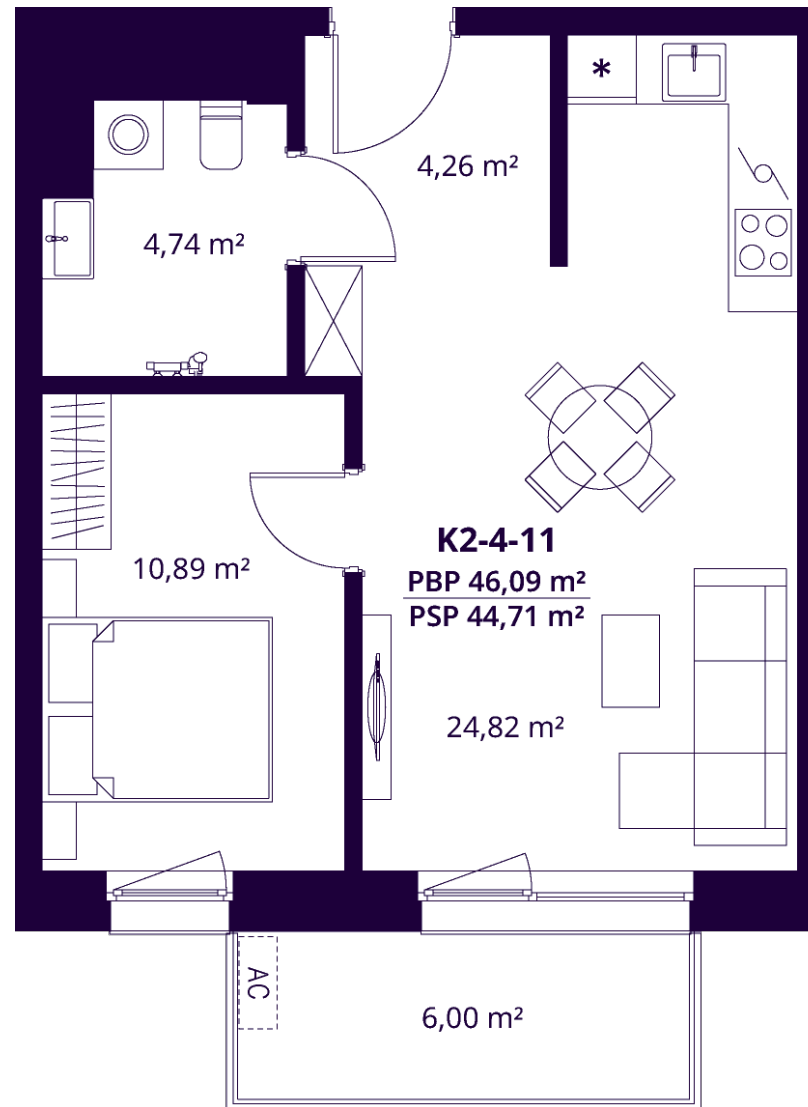

K2-4-11 BUTAS

Laisvas

AUKŠTAS	4
KAMBARIAI	2
PLOTAS BE PERTVARŲ (PBP)	46,09 m ²
PLOTAS SU PERTVAROMIS (PSP)	44,71 m ²
BALKONAS	6,00 m ²
KRYPTIS	Vakarai

ⓘ Vizualizacijos atspindi projekto viziją. Suplanavimai – rekomendacinio pobūdžio. Butai yra parduodami be vidinių pertvarų.

K2-4-11 BUTAS

Laisvas

ⓘ Vizualizacijos atspindi projekto viziją. Suplanavimai – rekomendacinio pobūdžio. Butai yra parduodami be vidinių pertvarų.