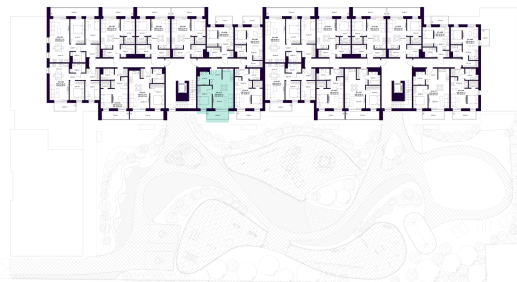

K2-4-11 BUTAS

Laisvas

AUKŠTAS	4
KAMBARIAI	2
PLOTAS BE PERTVARŲ (PBP)	46,09 m ²
PLOTAS SU PERTVAROMIS (PSP)	44,71 m ²
BALKONAS	6,00 m ²
KRYPTIS	Vakarai

ⓘ Vizualizacijos atspindi projekto viziją. Suplanavimai – rekomendacinio pobūdžio. Butai yra parduodami be vidinių pertvarų.

K2-4-11 BUTAS

Laisvas

ⓘ Vizualizacijos atspindi projekto viziją. Suplanavimai – rekomendacinio pobūdžio. Butai yra parduodami be vidinių pertvarų.