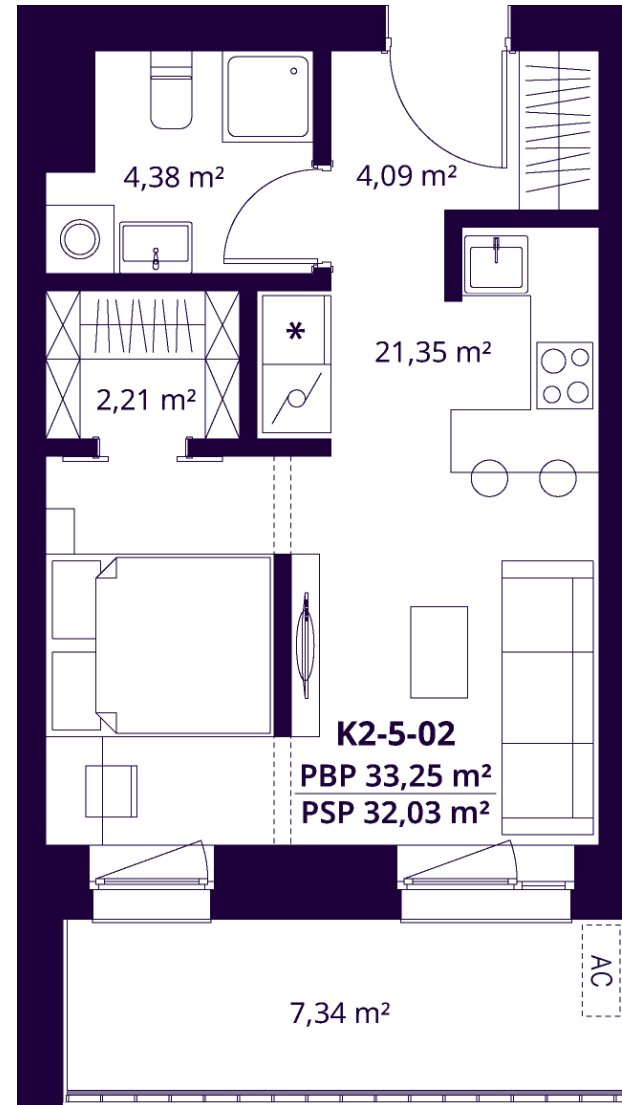

K2-5-02 BUTAS

Laisvas

AUKŠTAS	5
KAMBARIAI	1,5
PLOTAS BE PERTVARŲ (PBP)	33,25 m ²
PLOTAS SU PERTVAROMIS (PSP)	32,03 m ²
BALKONAS	7,34 m ²
KRYPTIS	Vakarai

ⓘ Vizualizacijos atspindi projekto viziją. Suplanavimai – rekomendacinio pobūdžio. Butai yra parduodami be vidinių pertvarų.

K2-5-02 BUTAS

Laisvas

ⓘ Vizualizacijos atspindi projekto viziją. Suplanavimai – rekomendacinio pobūdžio. Butai yra parduodami be vidinių pertvarų.