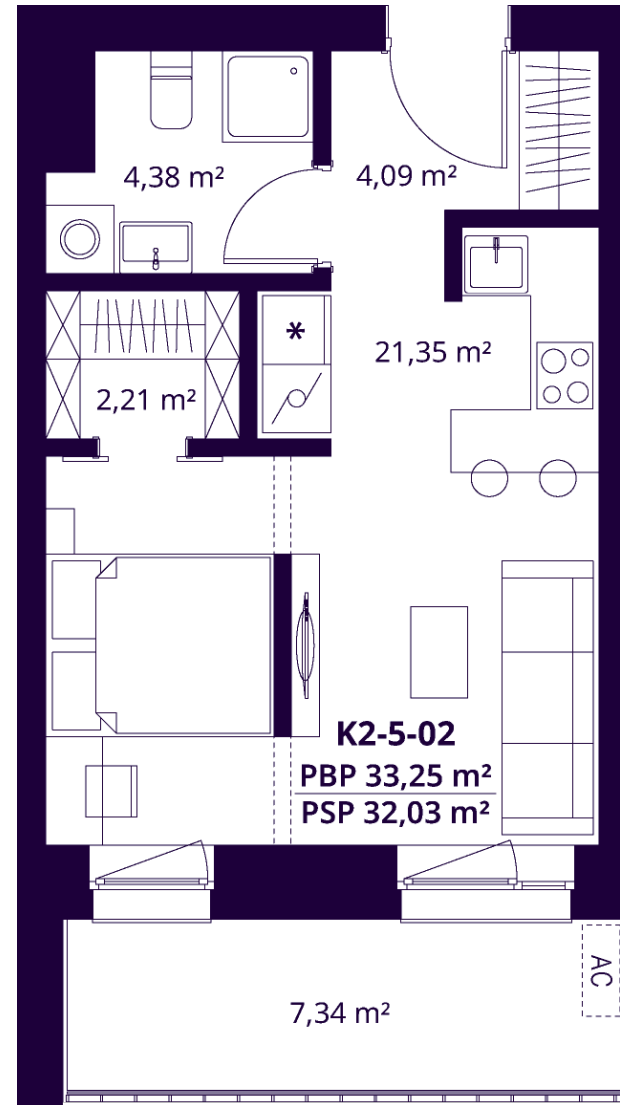

K2-5-02 BUTAS

Laisvas

AUKŠTAS	5
KAMBARIAI	1,5
PLOTAS BE PERTVARŲ (PBP)	33,25 m ²
PLOTAS SU PERTVAROMIS (PSP)	32,03 m ²
BALKONAS	7,34 m ²
KRYPTIS	Vakarai

ⓘ Vizualizacijos atspindi projekto viziją. Suplanavimai – rekomendacinio pobūdžio. Butai yra parduodami be vidinių pertvarų.

K2-5-02 BUTAS

Laisvas

ⓘ Vizualizacijos atspindi projekto viziją. Suplanavimai – rekomendacinio pobūdžio. Butai yra parduodami be vidinių pertvarų.