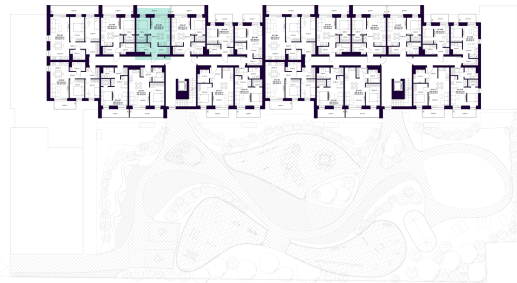

# K2-5-06 BUTAS

Laisvas

AUKŠTAS	5
KAMBARIAI	2
PLOTAS BE PERTVARŲ (PBP)	40,86 m <sup>2</sup>
PLOTAS SU PERTVAROMIS (PSP)	39,08 m <sup>2</sup>
BALKONAS	8,93 m <sup>2</sup>
KRYPTIS	Rytai

ⓘ Vizualizacijos atspindi projekto viziją. Suplanavimai – rekomendacinio pobūdžio. Butai yra parduodami be vidinių pertvarų.

# K2-5-06 BUTAS

Laisvas

ⓘ Vizualizacijos atspindi projekto viziją. Suplanavimai – rekomendacinio pobūdžio. Butai yra parduodami be vidinių pertvarų.