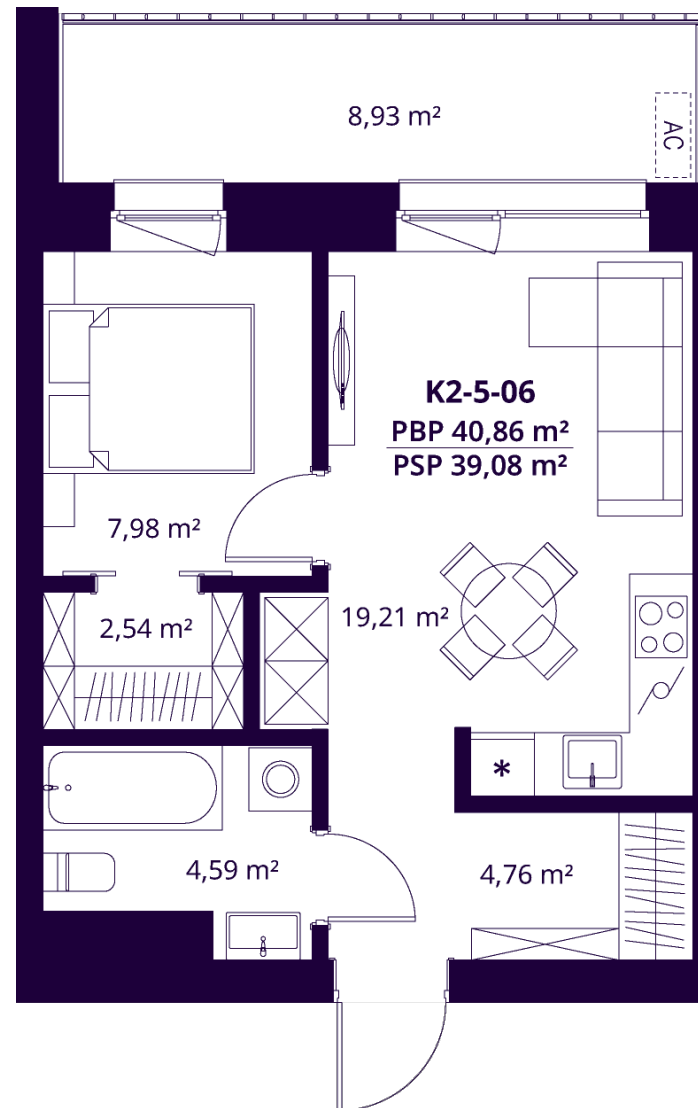

# K2-5-06 BUTAS

Laisvas

AUKŠTAS	5
KAMBARIAI	2
PLOTAS BE PERTVARŲ (PBP)	40,86 m <sup>2</sup>
PLOTAS SU PERTVAROMIS (PSP)	39,08 m <sup>2</sup>
BALKONAS	8,93 m <sup>2</sup>
KRYPTIS	Rytai

ⓘ Vizualizacijos atspindi projekto viziją. Suplanavimai – rekomendacinio pobūdžio. Butai yra parduodami be vidinių pertvarų.

# K2-5-06 BUTAS

Laisvas

ⓘ Vizualizacijos atspindi projekto viziją. Suplanavimai – rekomendacinio pobūdžio. Butai yra parduodami be vidinių pertvarų.