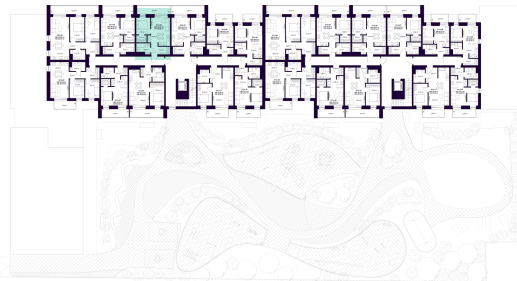

K2-5-06 BUTAS

Laisvas

ⓘ Vizualizacijos atspindi projekto viziją. Suplanavimai – rekomendacinio pobūdžio. Butai yra parduodami be vidinių pertvarų.