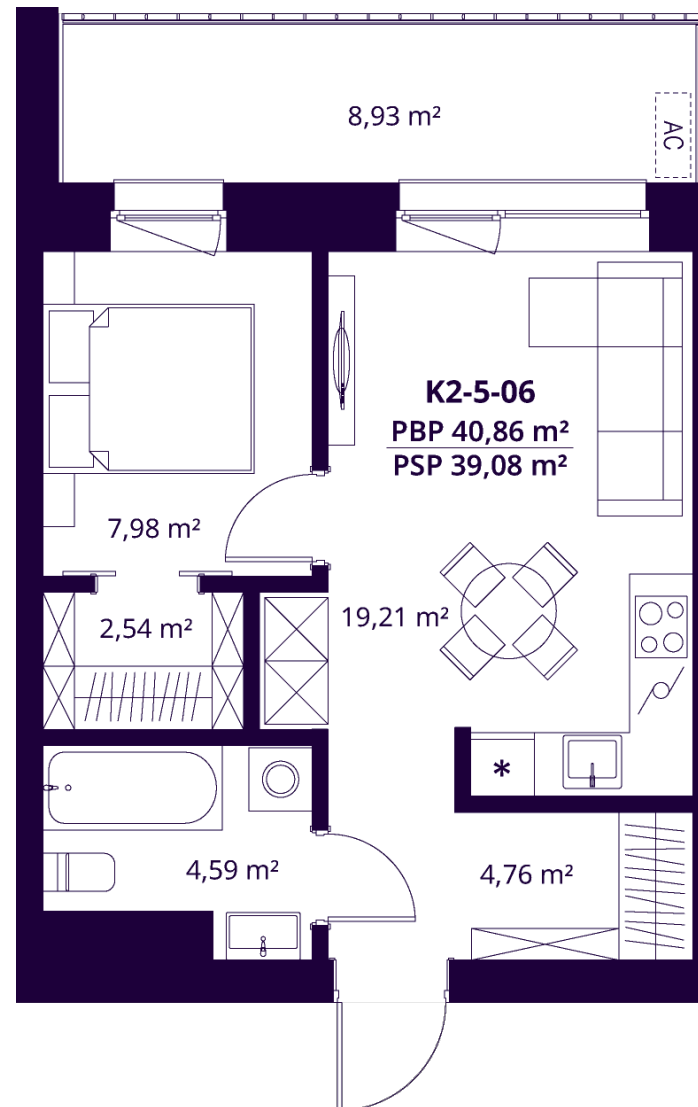

K2-5-06 BUTAS

Laisvas

AUKŠTAS	5
KAMBARIAI	2
PLOTAS BE PERTVARŲ (PBP)	40,86 m ²
PLOTAS SU PERTVAROMIS (PSP)	39,08 m ²
BALKONAS	8,93 m ²
KRYPTIS	Rytai

ⓘ Vizualizacijos atspindi projekto viziją. Suplanavimai – rekomendacinio pobūdžio. Butai yra parduodami be vidinių pertvarų.

K2-5-06 BUTAS

Laisvas

ⓘ Vizualizacijos atspindi projekto viziją. Suplanavimai – rekomendacinio pobūdžio. Butai yra parduodami be vidinių pertvarų.