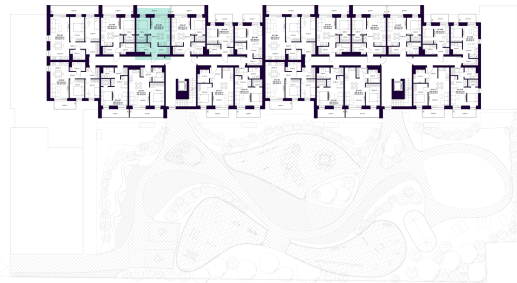

K2-5-06 BUTAS

Laisvas

ⓘ Vizualizacijos atspindi projekto viziją. Suplanavimai – rekomendacinio pobūdžio. Butai yra parduodami be vidinių pertvarų.