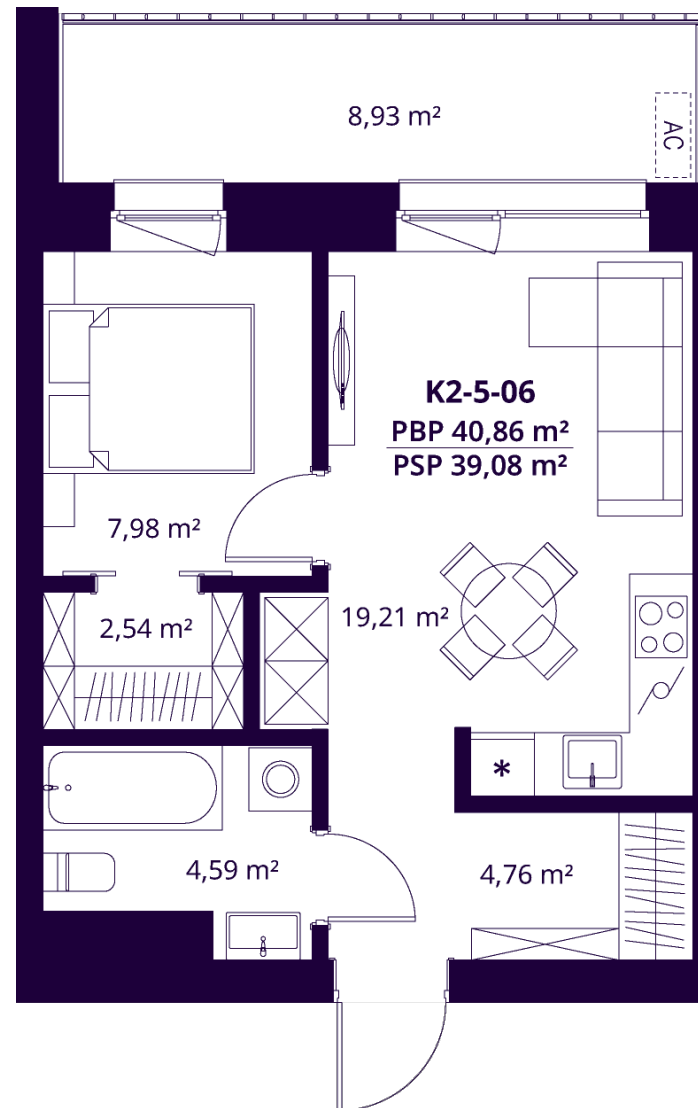

K2-5-06 BUTAS

Laisvas

AUKŠTAS	5
KAMBARIAI	2
PLOTAS BE PERTVARŲ (PBP)	40,86 m ²
PLOTAS SU PERTVAROMIS (PSP)	39,08 m ²
BALKONAS	8,93 m ²
KRYPTIS	Rytai

ⓘ Vizualizacijos atspindi projekto viziją. Suplanavimai – rekomendacinio pobūdžio. Butai yra parduodami be vidinių pertvarų.

K2-5-06 BUTAS

Laisvas

ⓘ Vizualizacijos atspindi projekto viziją. Suplanavimai – rekomendacinio pobūdžio. Butai yra parduodami be vidinių pertvarų.