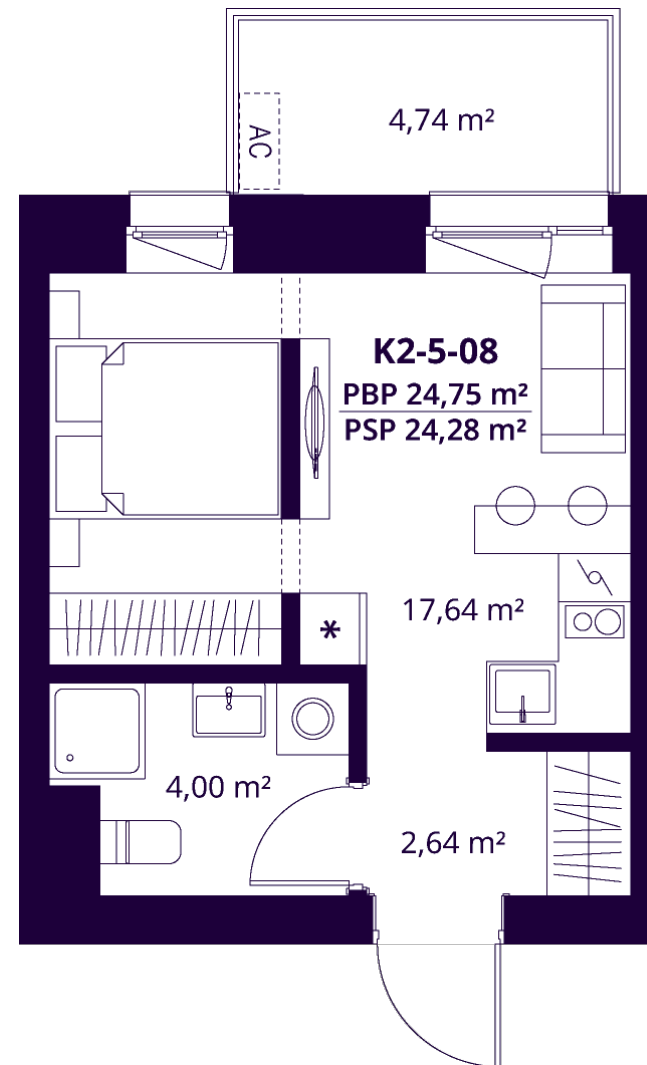

K2-5-08 BUTAS

Laisvas

AUKŠTAS	5
KAMBARIAI	1,5
PLOTAS BE PERTVARŲ (PBP)	24,75 m ²
PLOTAS SU PERTVAROMIS (PSP)	24,28 m ²
BALKONAS	4,74 m ²
KRYPTIS	Rytai

ⓘ Vizualizacijos atspindi projekto viziją. Suplanavimai – rekomendacinio pobūdžio. Butai yra parduodami be vidinių pertvarų.

K2-5-08 BUTAS

Laisvas

ⓘ Vizualizacijos atspindi projekto viziją. Suplanavimai – rekomendacinio pobūdžio. Butai yra parduodami be vidinių pertvarų.