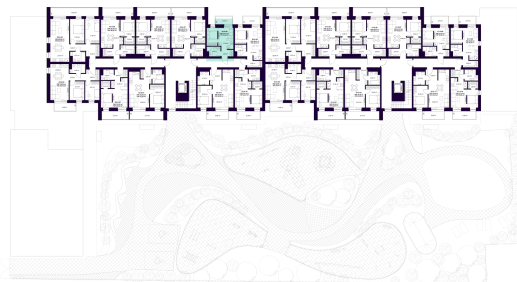

K2-5-08 BUTAS

Laisvas

AUKŠTAS	5
KAMBARIAI	1,5
PLOTAS BE PERTVARŲ (PBP)	24,75 m ²
PLOTAS SU PERTVAROMIS (PSP)	24,28 m ²
BALKONAS	4,74 m ²
KRYPTIS	Rytai

ⓘ Vizualizacijos atspindi projekto viziją. Suplanavimai – rekomendacinio pobūdžio. Butai yra parduodami be vidinių pertvarų.

K2-5-08 BUTAS

Laisvas

ⓘ Vizualizacijos atspindi projekto viziją. Suplanavimai – rekomendacinio pobūdžio. Butai yra parduodami be vidinių pertvarų.