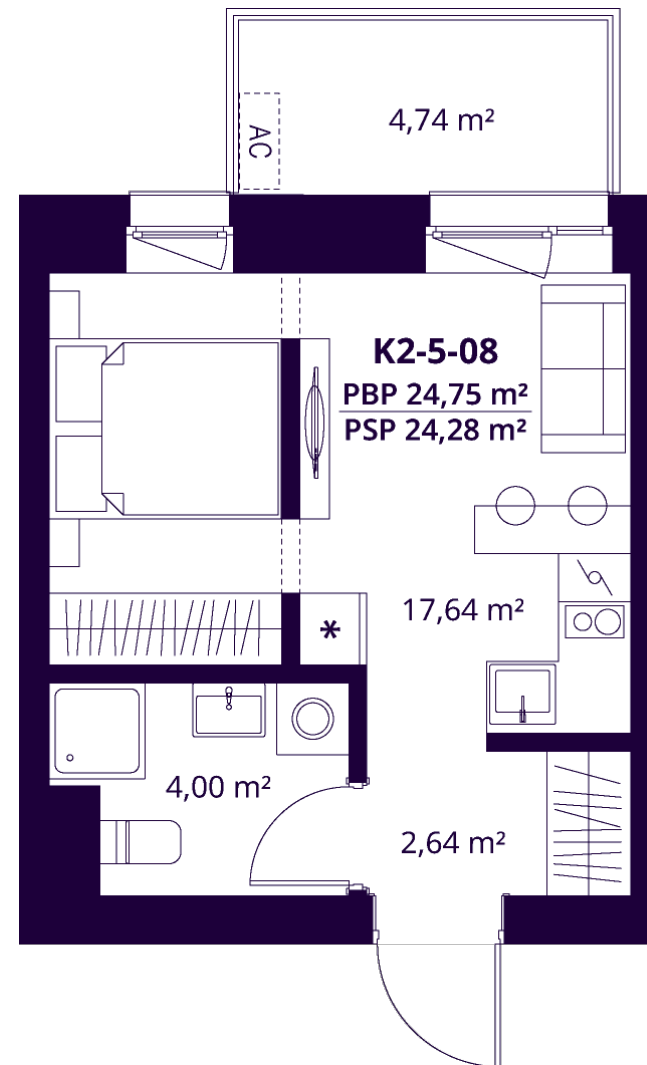

# K2-5-08 BUTAS

Laisvas

AUKŠTAS	5
KAMBARIAI	1,5
PLOTAS BE PERTVARŲ (PBP)	24,75 m <sup>2</sup>
PLOTAS SU PERTVAROMIS (PSP)	24,28 m <sup>2</sup>
BALKONAS	4,74 m <sup>2</sup>
KRYPTIS	Rytai

ⓘ Vizualizacijos atspindi projekto viziją. Suplanavimai – rekomendacinio pobūdžio. Butai yra parduodami be vidinių pertvarų.

# K2-5-08 BUTAS

Laisvas

ⓘ Vizualizacijos atspindi projekto viziją. Suplanavimai – rekomendacinio pobūdžio. Butai yra parduodami be vidinių pertvarų.