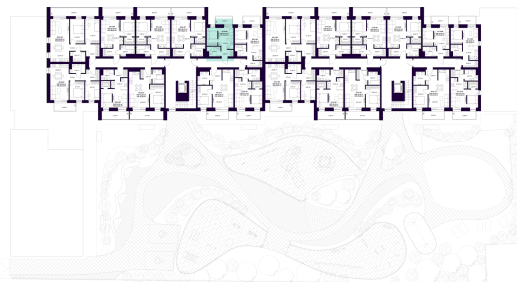

# K2-5-08 BUTAS

Laisvas

AUKŠTAS	5
KAMBARIAI	1,5
PLOTAS BE PERTVARŲ (PBP)	24,75 m <sup>2</sup>
PLOTAS SU PERTVAROMIS (PSP)	24,28 m <sup>2</sup>
BALKONAS	4,74 m <sup>2</sup>
KRYPTIS	Rytai

ⓘ Vizualizacijos atspindi projekto viziją. Suplanavimai – rekomendacinio pobūdžio. Butai yra parduodami be vidinių pertvarų.

# K2-5-08 BUTAS

Laisvas

ⓘ Vizualizacijos atspindi projekto viziją. Suplanavimai – rekomendacinio pobūdžio. Butai yra parduodami be vidinių pertvarų.