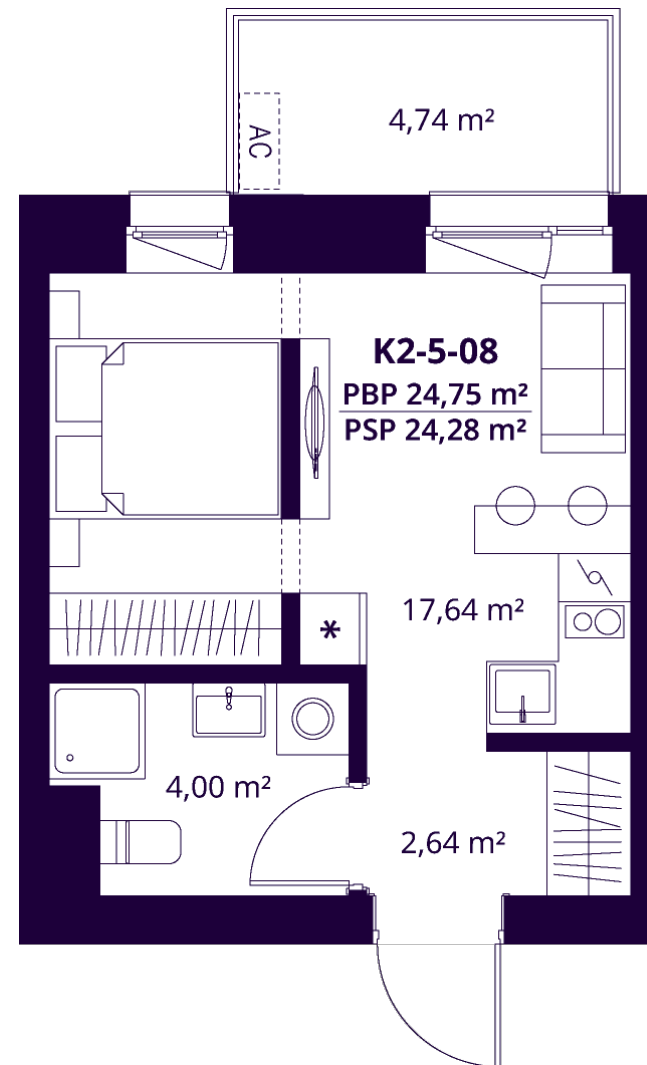

K2-5-08 BUTAS

Parduotas

AUKŠTAS	5
KAMBARIAI	1,5
PLOTAS BE PERTVARŲ (PBP)	24,75 m ²
PLOTAS SU PERTVAROMIS (PSP)	24,28 m ²
BALKONAS	4,74 m ²
KRYPTIS	Rytai

ⓘ Vizualizacijos atspindi projekto viziją. Suplanavimai – rekomendacinio pobūdžio. Butai yra parduodami be vidinių pertvarų.

K2-5-08 BUTAS

Parduotas

ⓘ Vizualizacijos atspindi projekto viziją. Suplanavimai – rekomendacinio pobūdžio. Butai yra parduodami be vidinių pertvarų.