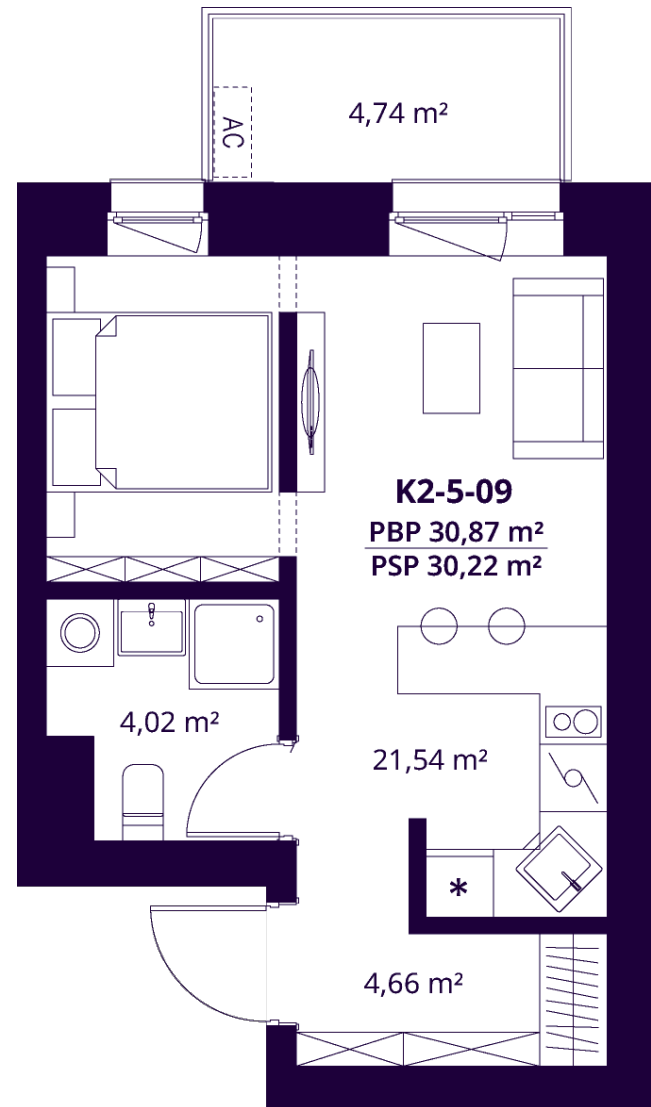

K2-5-09 BUTAS

Laisvas

AUKŠTAS	5
KAMBARIAI	1,5
PLOTAS BE PERTVARŲ (PBP)	30,87 m ²
PLOTAS SU PERTVAROMIS (PSP)	30,22 m ²
BALKONAS	4,45 m ²
KRYPTIS	Rytai

ⓘ Vizualizacijos atspindi projekto viziją. Suplanavimai – rekomendacinio pobūdžio. Butai yra parduodami be vidinių pertvarų.

K2-5-09 BUTAS

Laisvas

ⓘ Vizualizacijos atspindi projekto viziją. Suplanavimai – rekomendacinio pobūdžio. Butai yra parduodami be vidinių pertvarų.