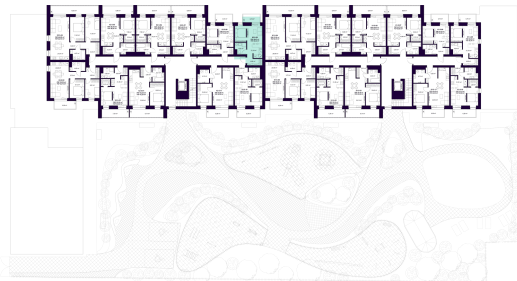

K2-5-09 BUTAS

Laisvas

AUKŠTAS	5
KAMBARIAI	1,5
PLOTAS BE PERTVARŲ (PBP)	30,87 m ²
PLOTAS SU PERTVAROMIS (PSP)	30,22 m ²
BALKONAS	4,45 m ²
KRYPTIS	Rytai

ⓘ Vizualizacijos atspindi projekto viziją. Suplanavimai – rekomendacinio pobūdžio. Butai yra parduodami be vidinių pertvarų.

K2-5-09 BUTAS

Laisvas

ⓘ Vizualizacijos atspindi projekto viziją. Suplanavimai – rekomendacinio pobūdžio. Butai yra parduodami be vidinių pertvarų.