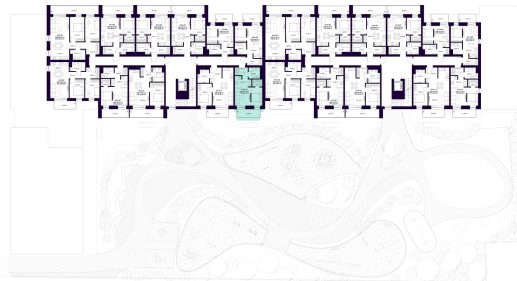

K2-5-10 BUTAS

Laisvas

AUKŠTAS	5
KAMBARIAI	1,5
PLOTAS BE PERTVARŲ (PBP)	34,14 m ²
PLOTAS SU PERTVAROMIS (PSP)	32,47 m ²
BALKONAS	6,39 m ²
KRYPTIS	Vakarai

ⓘ Vizualizacijos atspindi projekto viziją. Suplanavimai – rekomendacinio pobūdžio. Butai yra parduodami be vidinių pertvarų.

K2-5-10 BUTAS

Laisvas

ⓘ Vizualizacijos atspindi projekto viziją. Suplanavimai – rekomendacinio pobūdžio. Butai yra parduodami be vidinių pertvarų.