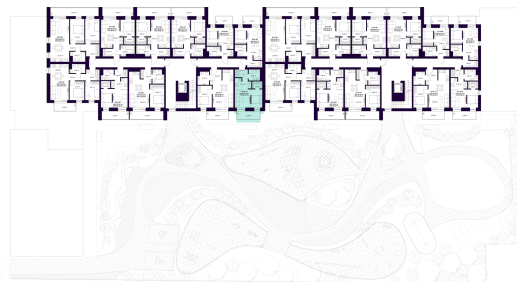

K2-5-10 BUTAS

Laisvas

AUKŠTAS	5
KAMBARIAI	1,5
PLOTAS BE PERTVARŲ (PBP)	34,14 m ²
PLOTAS SU PERTVAROMIS (PSP)	32,47 m ²
BALKONAS	6,39 m ²
KRYPTIS	Vakarai

ⓘ Vizualizacijos atspindi projekto viziją. Suplanavimai – rekomendacinio pobūdžio. Butai yra parduodami be vidinių pertvarų.

K2-5-10 BUTAS

Laisvas

ⓘ Vizualizacijos atspindi projekto viziją. Suplanavimai – rekomendacinio pobūdžio. Butai yra parduodami be vidinių pertvarų.