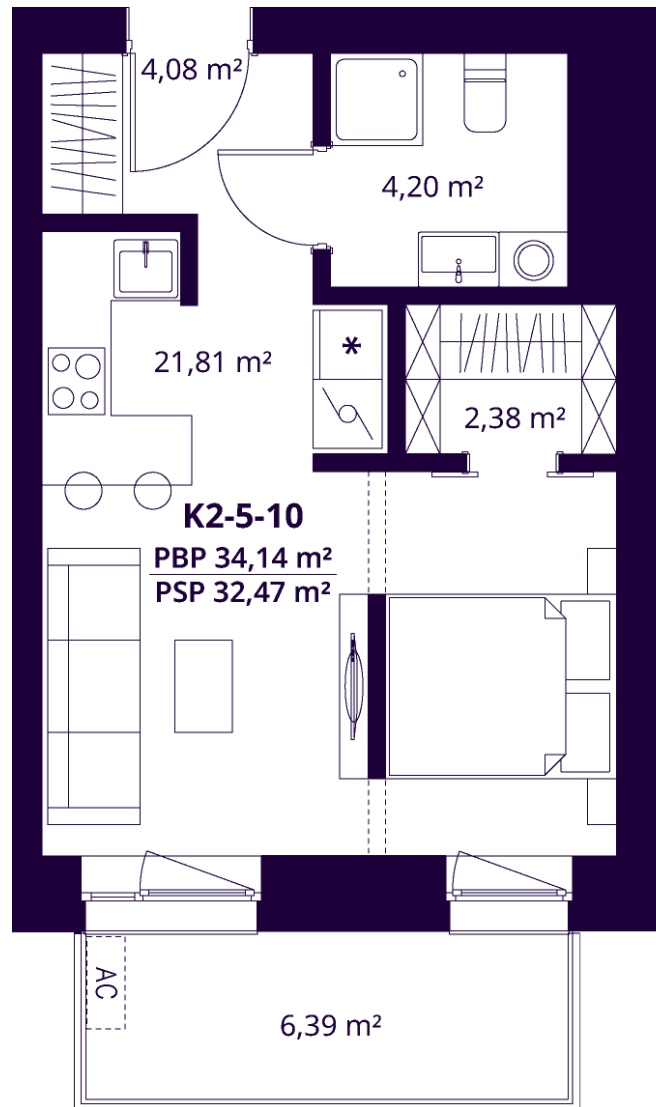

K2-5-10 BUTAS

Laisvas

AUKŠTAS	5
KAMBARIAI	1,5
PLOTAS BE PERTVARŲ (PBP)	34,14 m ²
PLOTAS SU PERTVAROMIS (PSP)	32,47 m ²
BALKONAS	6,39 m ²
KRYPTIS	Vakarai

ⓘ Vizualizacijos atspindi projekto viziją. Suplanavimai – rekomendacinio pobūdžio. Butai yra parduodami be vidinių pertvarų.

K2-5-10 BUTAS

Laisvas

ⓘ Vizualizacijos atspindi projekto viziją. Suplanavimai – rekomendacinio pobūdžio. Butai yra parduodami be vidinių pertvarų.