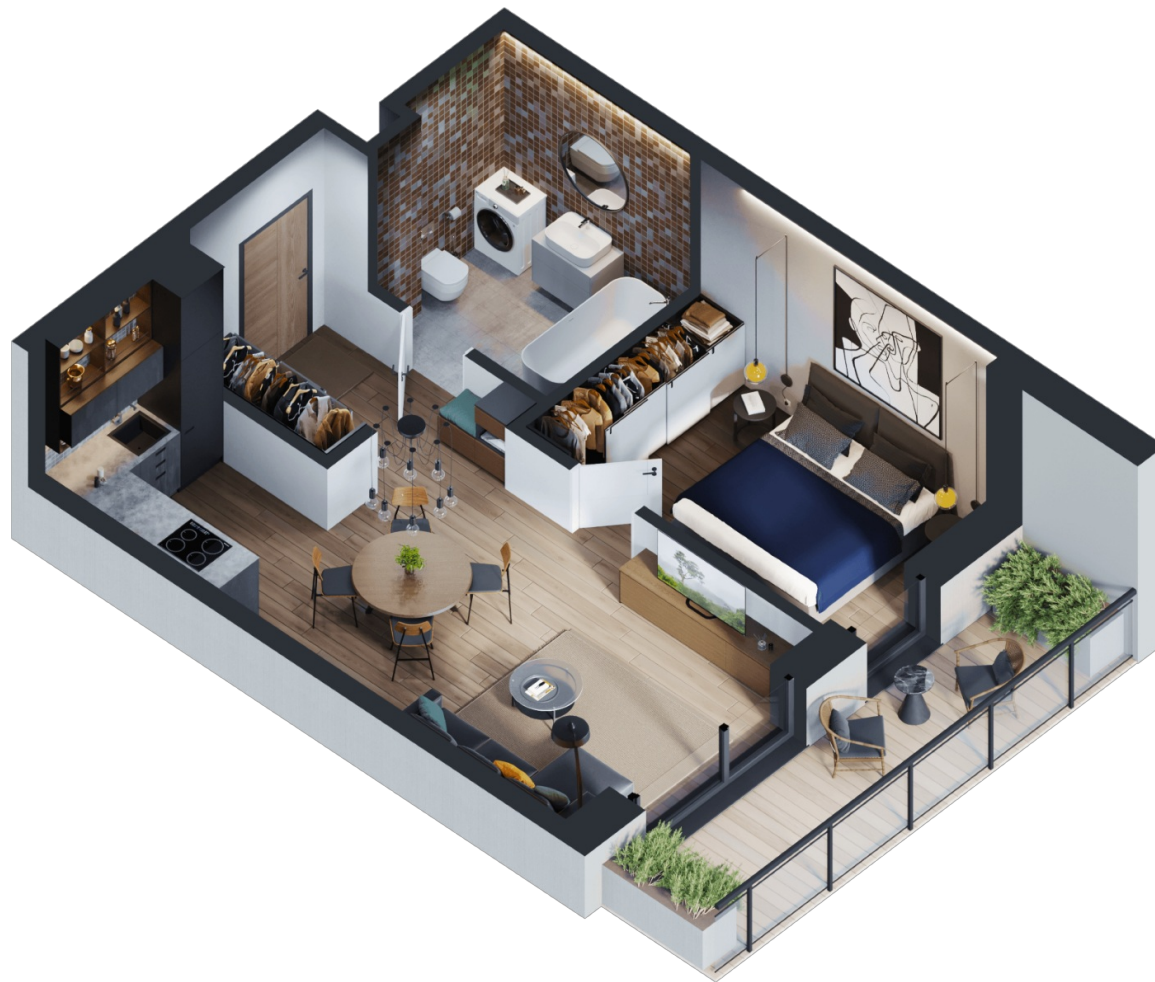

K2-6-01 BUTAS

Laisvas

| | |
|--------------------------------|----------------------|
| AUKŠTAS | 6 |
| KAMBARIAI | 2 |
| PLOTAS BE PERTVARŲ (PBP) | 44,86 m ² |
| PLOTAS SU PERTVAROMIS (PSP) | 43,81 m ² |
| BALKONAS | 9,14 m ² |
| KRYPTIS | Vakarai |

ⓘ Vizualizacijos atspindi projekto viziją. Suplanavimai – rekomendacinio pobūdžio. Butai yra parduodami be vidinių pertvarų.

K2-6-01 BUTAS

Laisvas

ⓘ Vizualizacijos atspindi projekto viziją. Suplanavimai – rekomendacinio pobūdžio. Butai yra parduodami be vidinių pertvarų.