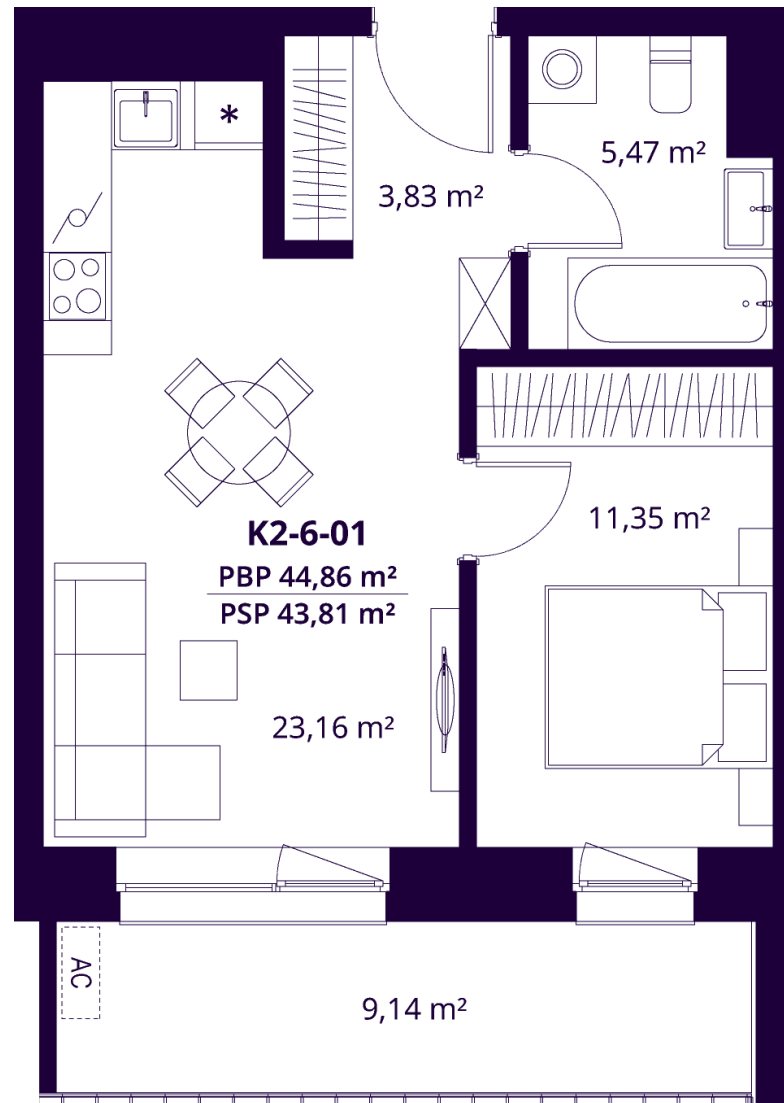

K2-6-01 BUTAS

Laisvas

AUKŠTAS	6
KAMBARIAI	2
PLOTAS BE PERTVARŲ (PBP)	44,86 m ²
PLOTAS SU PERTVAROMIS (PSP)	43,81 m ²
BALKONAS	9,14 m ²
KRYPTIS	Vakarai

ⓘ Vizualizacijos atspindi projekto viziją. Suplanavimai – rekomendacinio pobūdžio. Butai yra parduodami be vidinių pertvarų.

K2-6-01 BUTAS

Laisvas

ⓘ Vizualizacijos atspindi projekto viziją. Suplanavimai – rekomendacinio pobūdžio. Butai yra parduodami be vidinių pertvarų.