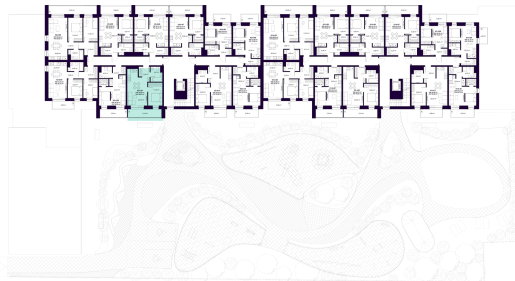

K2-6-01 BUTAS

Laisvas

| | |
|--------------------------------|----------------------|
| AUKŠTAS | 6 |
| KAMBARIAI | 2 |
| PLOTAS BE PERTVARŲ (PBP) | 44,86 m ² |
| PLOTAS SU PERTVAROMIS (PSP) | 43,81 m ² |
| BALKONAS | 9,14 m ² |
| KRYPTIS | Vakarai |

ⓘ Vizualizacijos atspindi projekto viziją. Suplanavimai – rekomendacinio pobūdžio. Butai yra parduodami be vidinių pertvarų.

K2-6-01 BUTAS

Laisvas

ⓘ Vizualizacijos atspindi projekto viziją. Suplanavimai – rekomendacinio pobūdžio. Butai yra parduodami be vidinių pertvarų.