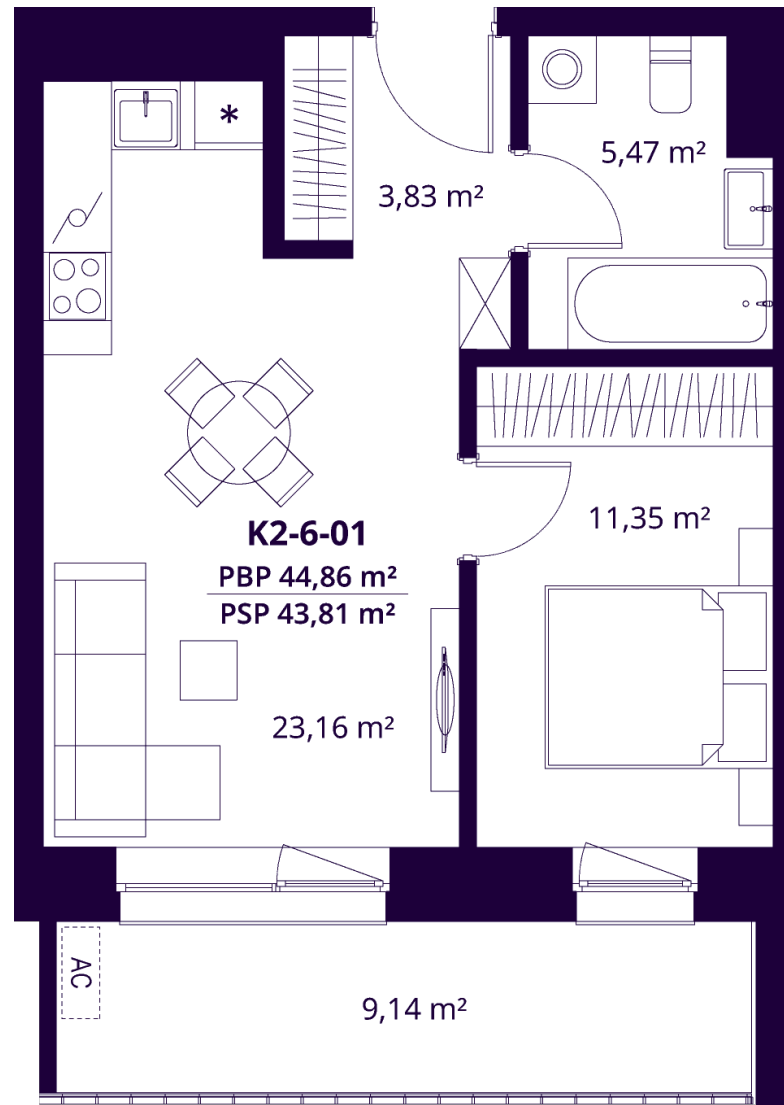

K2-6-01 BUTAS

Laisvas

| | |
|--------------------------------|----------------------|
| AUKŠTAS | 6 |
| KAMBARIAI | 2 |
| PLOTAS BE PERTVARŲ (PBP) | 44,86 m ² |
| PLOTAS SU PERTVAROMIS (PSP) | 43,81 m ² |
| BALKONAS | 9,14 m ² |
| KRYPTIS | Vakarai |

ⓘ Vizualizacijos atspindi projekto viziją. Suplanavimai – rekomendacinio pobūdžio. Butai yra parduodami be vidinių pertvarų.

K2-6-01 BUTAS

Laisvas

ⓘ Vizualizacijos atspindi projekto viziją. Suplanavimai – rekomendacinio pobūdžio. Butai yra parduodami be vidinių pertvarų.