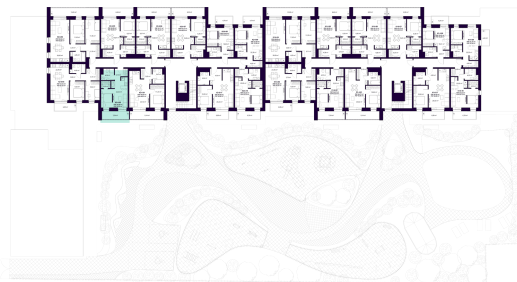

# K2-6-02 BUTAS

Laisvas

AUKŠTAS	6
KAMBARIAI	1,5
PLOTAS BE PERTVARŲ (PBP)	34,34 m <sup>2</sup>
PLOTAS SU PERTVAROMIS (PSP)	33,23 m <sup>2</sup>
BALKONAS	7,34 m <sup>2</sup>
KRYPTIS	Vakarai

ⓘ Vizualizacijos atspindi projekto viziją. Suplanavimai – rekomendacinio pobūdžio. Butai yra parduodami be vidinių pertvarų.

# K2-6-02 BUTAS

Laisvas

ⓘ Vizualizacijos atspindi projekto viziją. Suplanavimai – rekomendacinio pobūdžio. Butai yra parduodami be vidinių pertvarų.