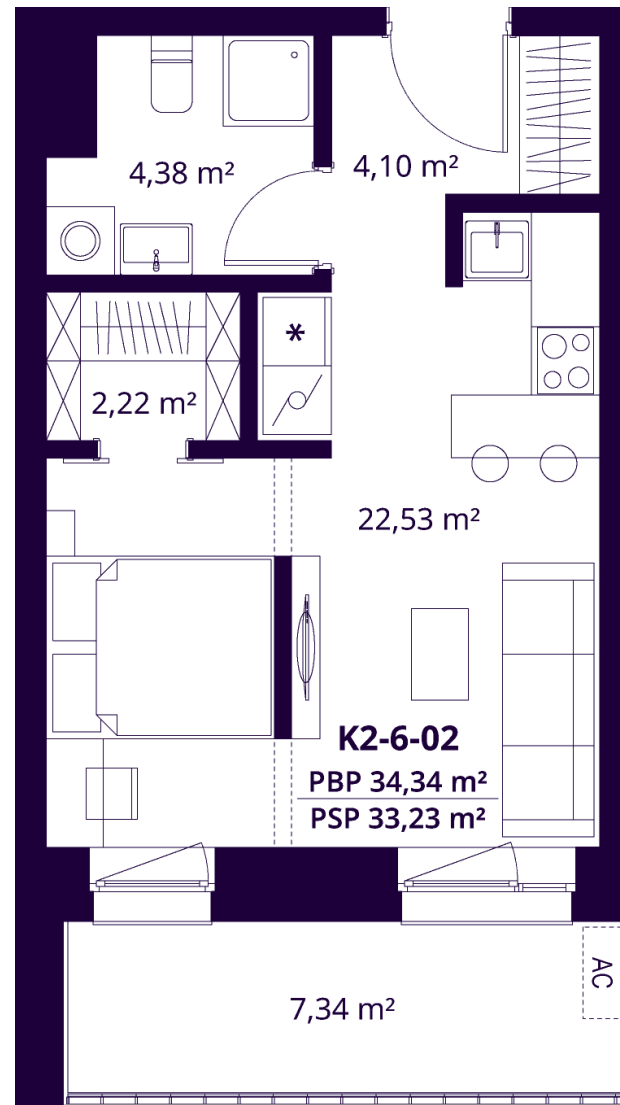

K2-6-02 BUTAS

Laisvas

AUKŠTAS	6
KAMBARIAI	1,5
PLOTAS BE PERTVARŲ (PBP)	34,34 m ²
PLOTAS SU PERTVAROMIS (PSP)	33,23 m ²
BALKONAS	7,34 m ²
KRYPTIS	Vakarai

ⓘ Vizualizacijos atspindi projekto viziją. Suplanavimai – rekomendacinio pobūdžio. Butai yra parduodami be vidinių pertvarų.

K2-6-02 BUTAS

Laisvas

ⓘ Vizualizacijos atspindi projekto viziją. Suplanavimai – rekomendacinio pobūdžio. Butai yra parduodami be vidinių pertvarų.