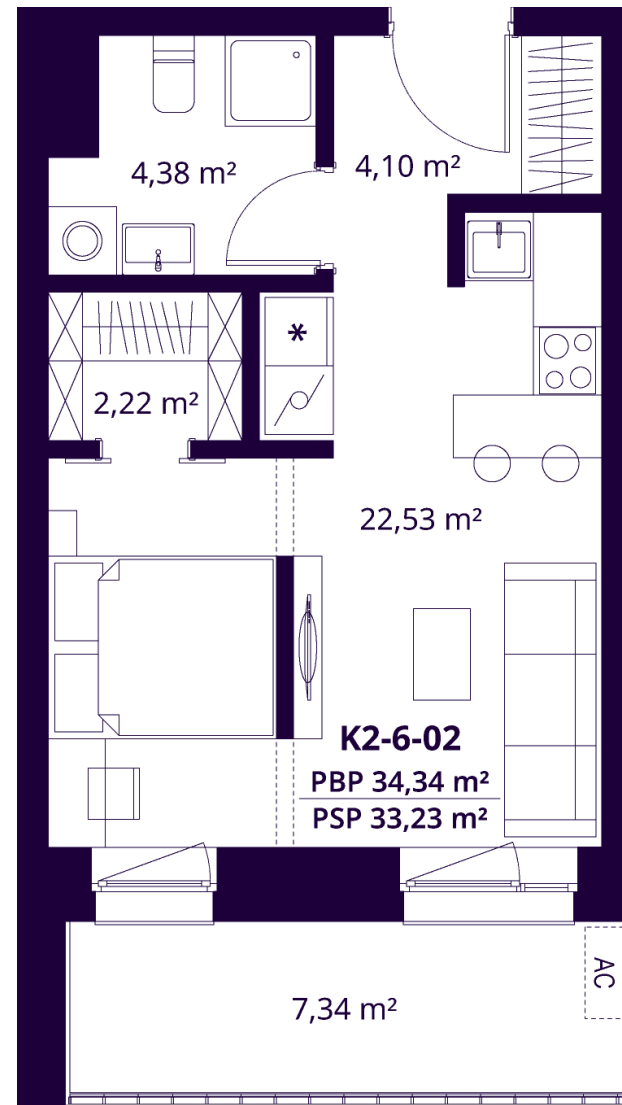

# K2-6-02 BUTAS

Laisvas

AUKŠTAS	6
KAMBARIAI	1,5
PLOTAS BE PERTVARŲ (PBP)	34,34 m <sup>2</sup>
PLOTAS SU PERTVAROMIS (PSP)	33,23 m <sup>2</sup>
BALKONAS	7,34 m <sup>2</sup>
KRYPTIS	Vakarai

ⓘ Vizualizacijos atspindi projekto viziją. Suplanavimai – rekomendacinio pobūdžio. Butai yra parduodami be vidinių pertvarų.

# K2-6-02 BUTAS

Laisvas

ⓘ Vizualizacijos atspindi projekto viziją. Suplanavimai – rekomendacinio pobūdžio. Butai yra parduodami be vidinių pertvarų.