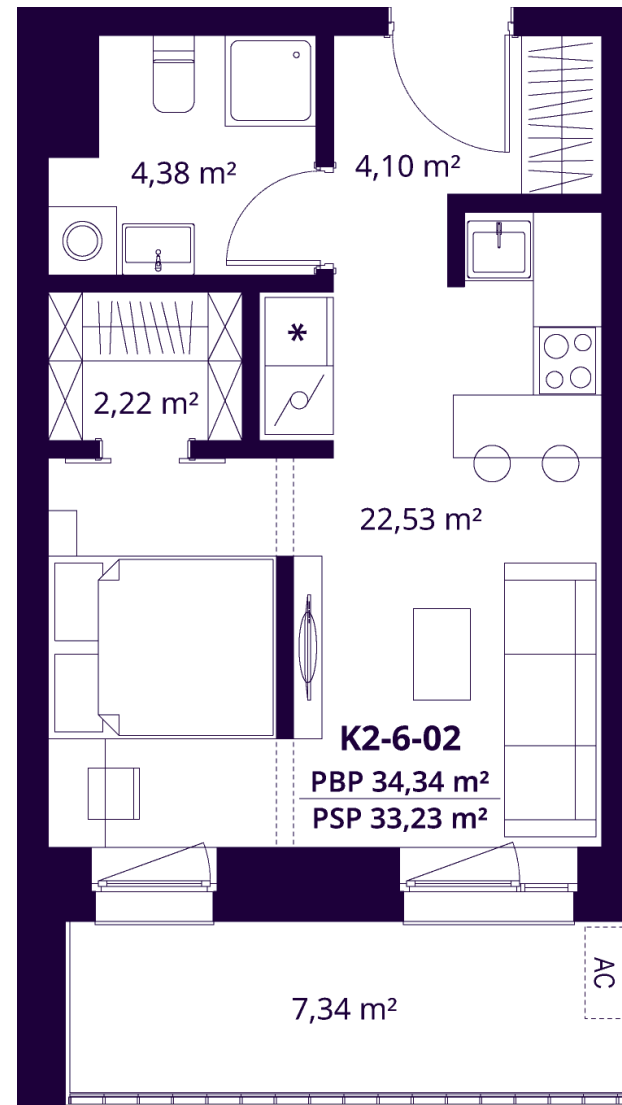

K2-6-02 BUTAS

Laisvas

AUKŠTAS	6
KAMBARIAI	1,5
PLOTAS BE PERTVARŲ (PBP)	34,34 m ²
PLOTAS SU PERTVAROMIS (PSP)	33,23 m ²
BALKONAS	7,34 m ²
KRYPTIS	Vakarai

ⓘ Vizualizacijos atspindi projekto viziją. Suplanavimai – rekomendacinio pobūdžio. Butai yra parduodami be vidinių pertvarų.

K2-6-02 BUTAS

Laisvas

ⓘ Vizualizacijos atspindi projekto viziją. Suplanavimai – rekomendacinio pobūdžio. Butai yra parduodami be vidinių pertvarų.