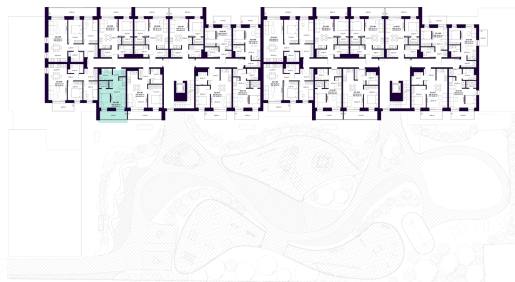

K2-6-02 BUTAS

Laisvas

AUKŠTAS	6
KAMBARIAI	1,5
PLOTAS BE PERTVARŲ (PBP)	34,34 m ²
PLOTAS SU PERTVAROMIS (PSP)	33,23 m ²
BALKONAS	7,34 m ²
KRYPTIS	Vakarai

ⓘ Vizualizacijos atspindi projekto viziją. Suplanavimai – rekomendacinio pobūdžio. Butai yra parduodami be vidinių pertvarų.

K2-6-02 BUTAS

Laisvas

ⓘ Vizualizacijos atspindi projekto viziją. Suplanavimai – rekomendacinio pobūdžio. Butai yra parduodami be vidinių pertvarų.