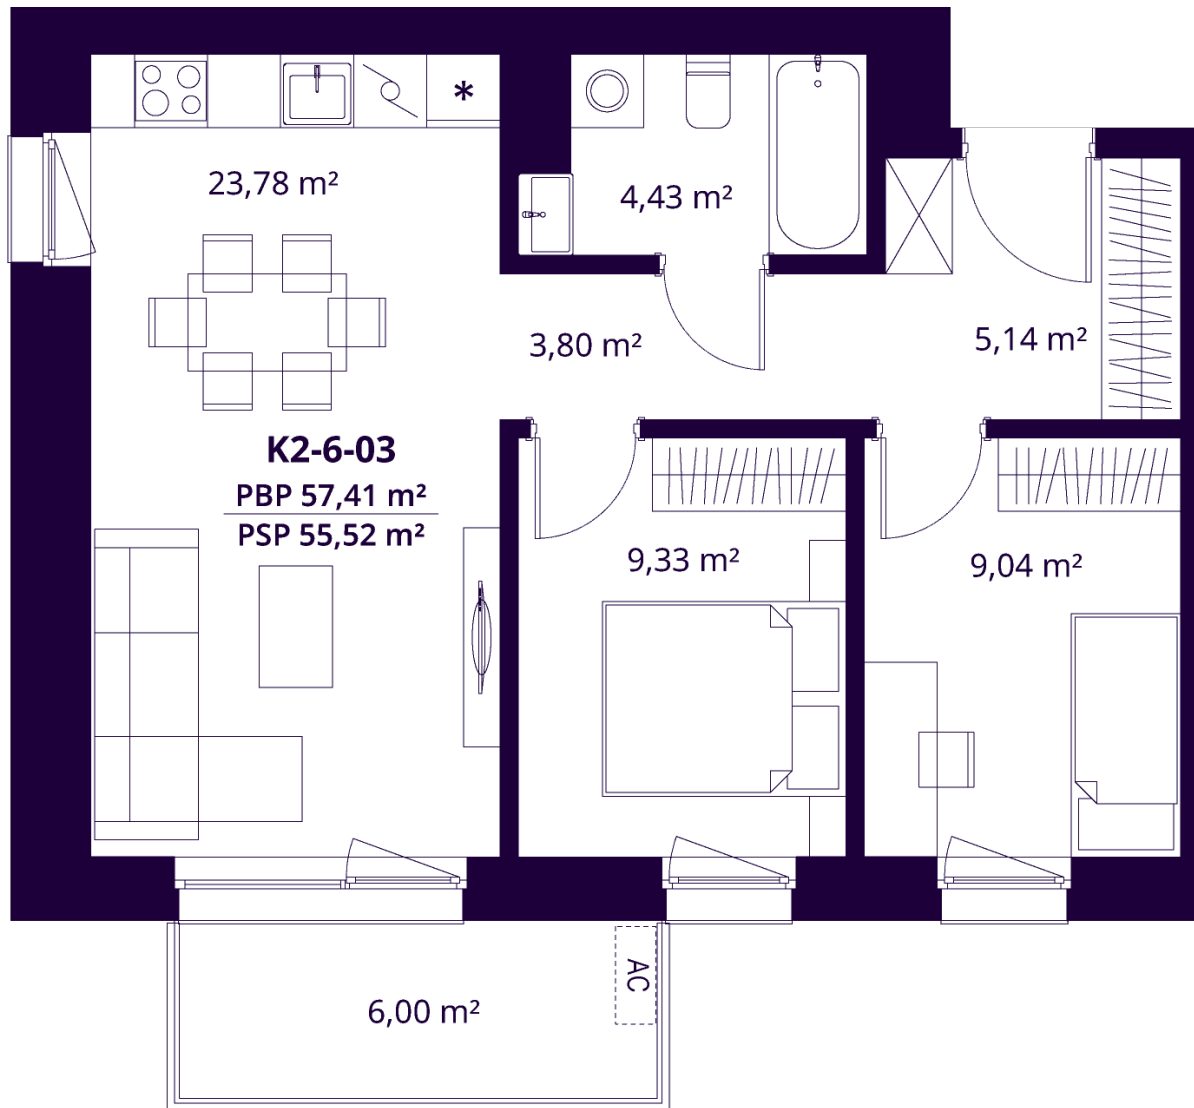

K2-6-03 BUTAS

Laisvas

AUKŠTAS	6
KAMBARIAI	3
PLOTAS BE PERTVARŲ (PBP)	57,41 m ²
PLOTAS SU PERTVAROMIS (PSP)	55,52 m ²
BALKONAS	6,00 m ²
KRYPTIS	Vakarai

ⓘ Vizualizacijos atspindi projekto viziją. Suplanavimai – rekomendacinio pobūdžio. Butai yra parduodami be vidinių pertvarų.

K2-6-03 BUTAS

Laisvas

ⓘ Vizualizacijos atspindi projekto viziją. Suplanavimai – rekomendacinio pobūdžio. Butai yra parduodami be vidinių pertvarų.