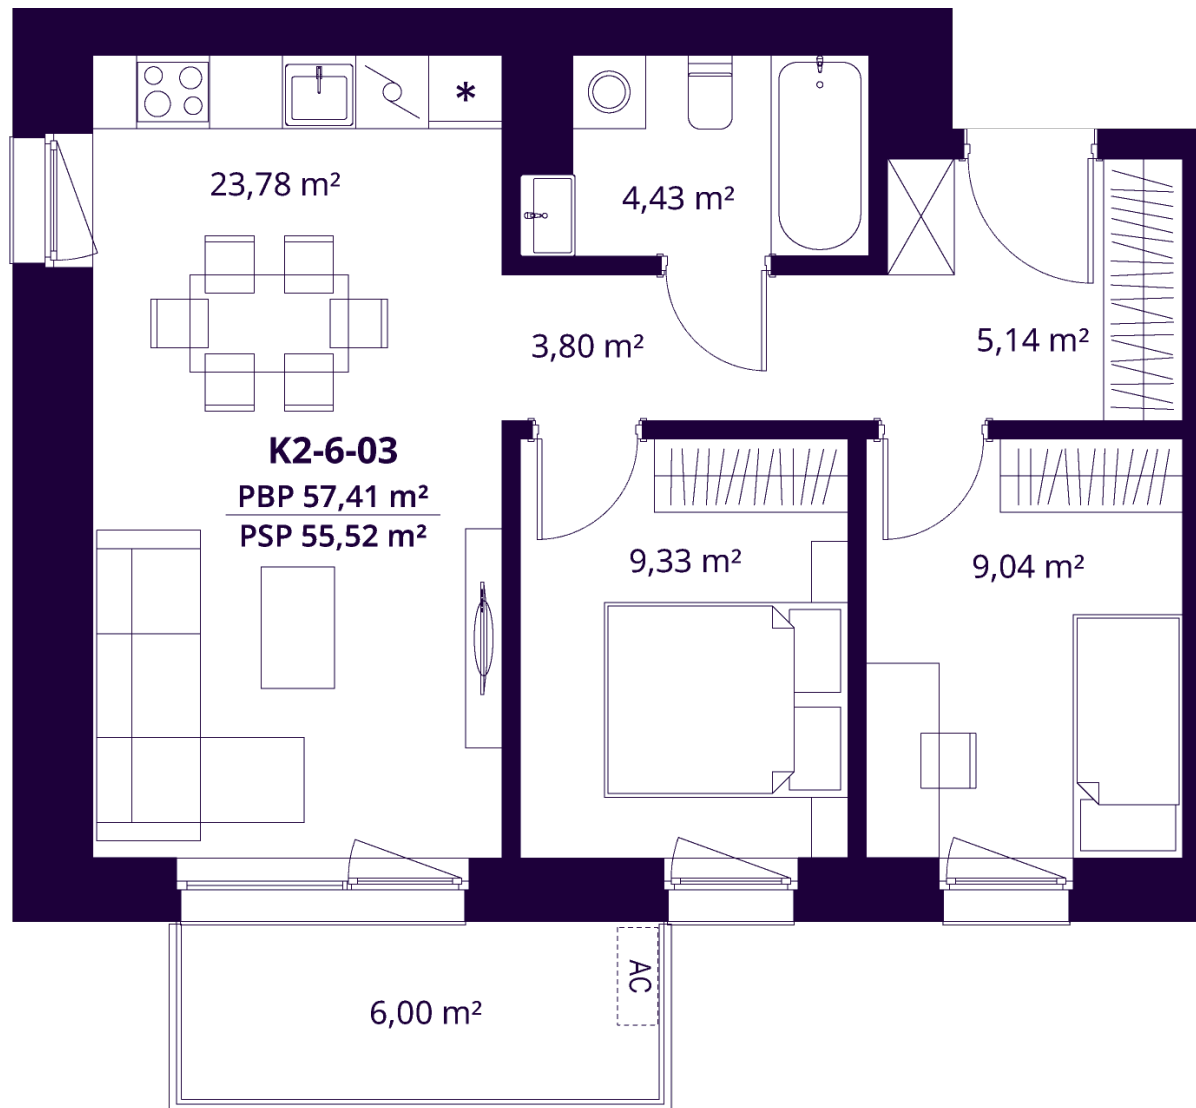

K2-6-03 BUTAS

Laisvas

AUKŠTAS	6
KAMBARIAI	3
PLOTAS BE PERTVARŲ (PBP)	57,41 m ²
PLOTAS SU PERTVAROMIS (PSP)	55,52 m ²
BALKONAS	6,00 m ²
KRYPTIS	Vakarai

ⓘ Vizualizacijos atspindi projekto viziją. Suplanavimai – rekomendacinio pobūdžio. Butai yra parduodami be vidinių pertvarų.

K2-6-03 BUTAS

Laisvas

ⓘ Vizualizacijos atspindi projekto viziją. Suplanavimai – rekomendacinio pobūdžio. Butai yra parduodami be vidinių pertvarų.