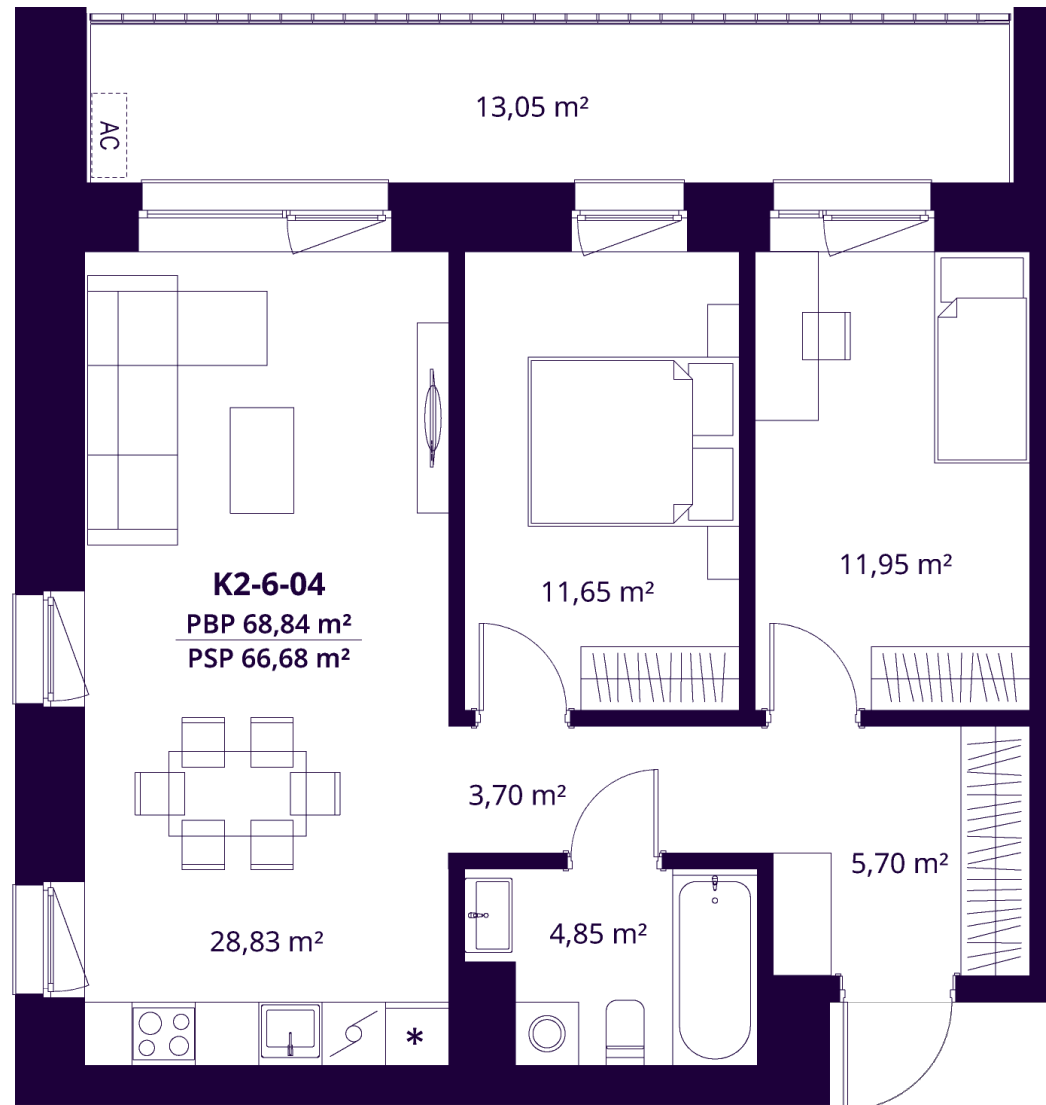

K2-6-04 BUTAS

Laisvas

AUKŠTAS	6
KAMBARIAI	3
PLOTAS BE PERTVARŲ (PBP)	68,84 m ²
PLOTAS SU PERTVAROMIS (PSP)	66,68 m ²
BALKONAS	13,00 m ²
KRYPTIS	Rytai

ⓘ Vizualizacijos atspindi projekto viziją. Suplanavimai – rekomendacinio pobūdžio. Butai yra parduodami be vidinių pertvarų.

K2-6-04 BUTAS

Laisvas

ⓘ Vizualizacijos atspindi projekto viziją. Suplanavimai – rekomendacinio pobūdžio. Butai yra parduodami be vidinių pertvarų.