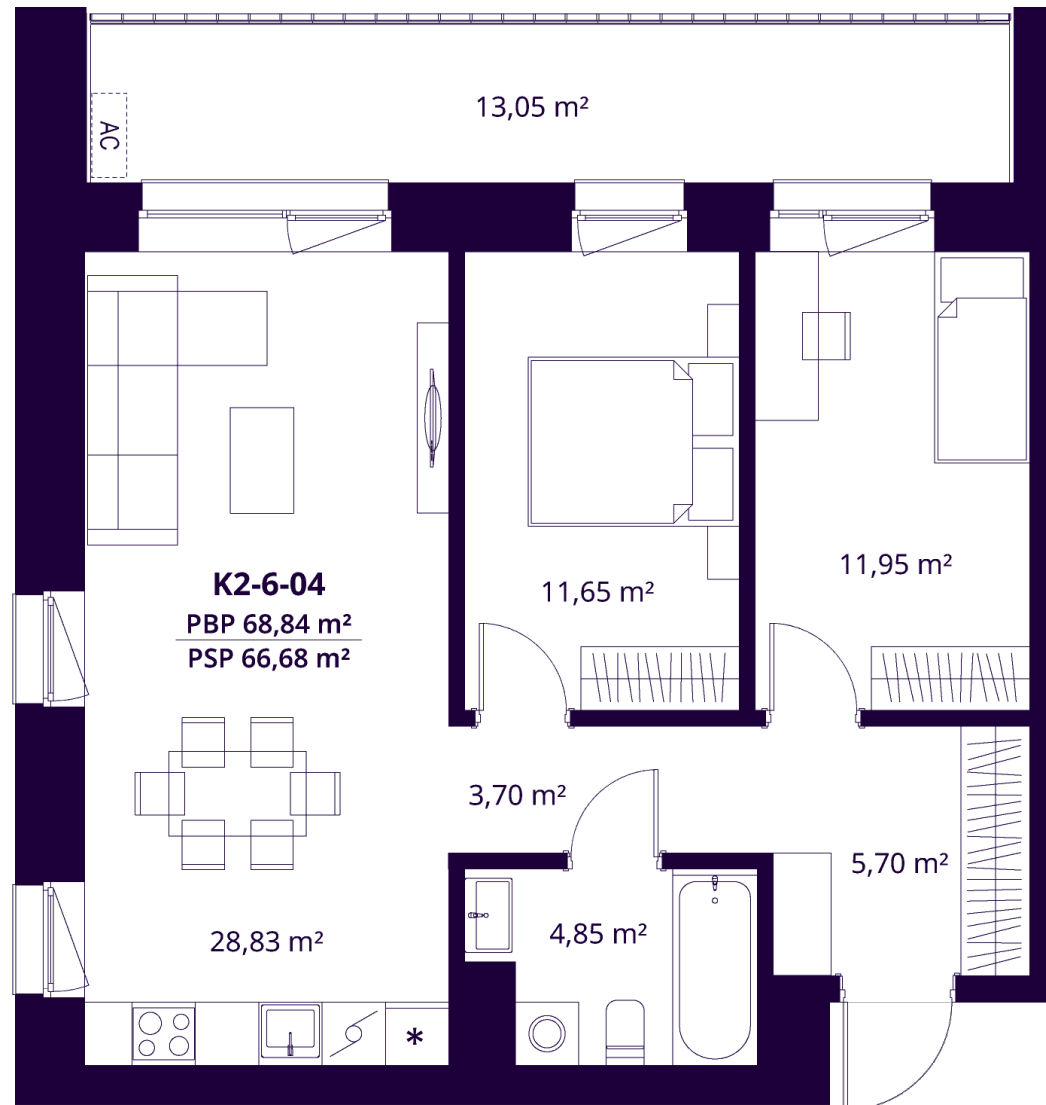

# K2-6-04 BUTAS

Rezervuotas

AUKŠTAS	6
KAMBARIAI	3
PLOTAS BE PERTVARŲ (PBP)	68,84 m <sup>2</sup>
PLOTAS SU PERTVAROMIS (PSP)	66,68 m <sup>2</sup>
BALKONAS	13,00 m <sup>2</sup>
KRYPTIS	Rytai

ⓘ Vizualizacijos atspindi projekto viziją. Suplanavimai – rekomendacinio pobūdžio. Butai yra parduodami be vidinių pertvarų.

# K2-6-04 BUTAS

Rezervuotas

ⓘ Vizualizacijos atspindi projekto viziją. Suplanavimai – rekomendacinio pobūdžio. Butai yra parduodami be vidinių pertvarų.