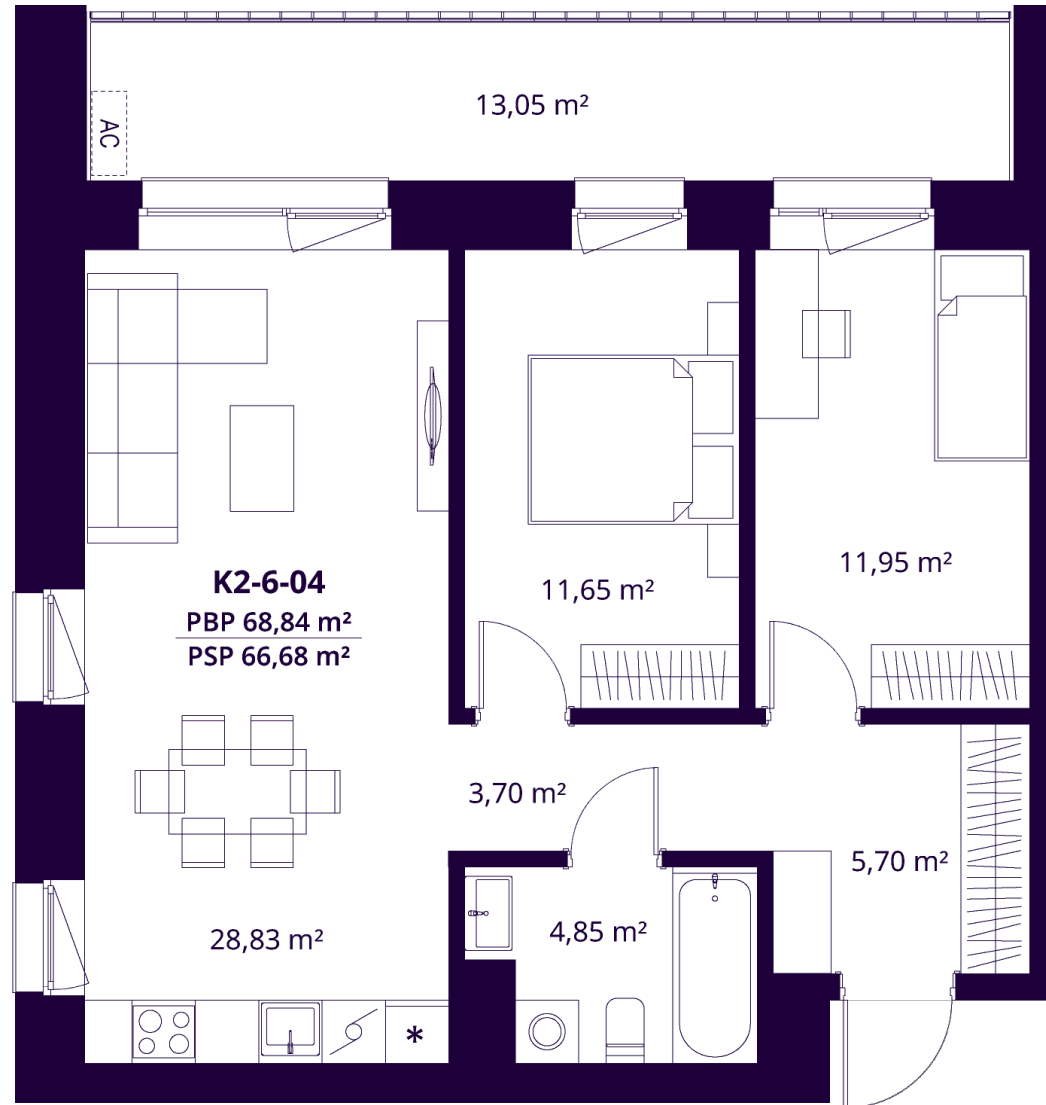

K2-6-04 BUTAS

Laisvas

AUKŠTAS	6
KAMBARIAI	3
PLOTAS BE PERTVARŲ (PBP)	68,84 m ²
PLOTAS SU PERTVAROMIS (PSP)	66,68 m ²
BALKONAS	13,00 m ²
KRYPTIS	Rytai

ⓘ Vizualizacijos atspindi projekto viziją. Suplanavimai – rekomendacinio pobūdžio. Butai yra parduodami be vidinių pertvarų.

K2-6-04 BUTAS

Laisvas

ⓘ Vizualizacijos atspindi projekto viziją. Suplanavimai – rekomendacinio pobūdžio. Butai yra parduodami be vidinių pertvarų.