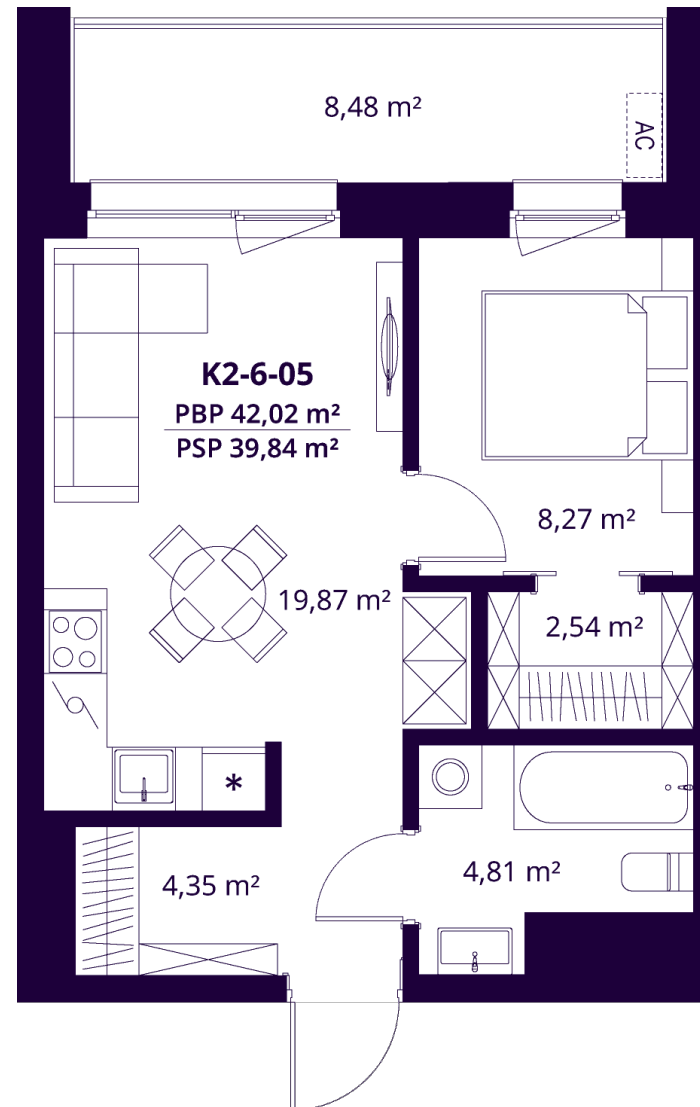

# K2-6-05 BUTAS

Laisvas

AUKŠTAS	6
KAMBARIAI	2
PLOTAS BE PERTVARŲ (PBP)	42,02 m <sup>2</sup>
PLOTAS SU PERTVAROMIS (PSP)	39,84 m <sup>2</sup>
BALKONAS	8,48 m <sup>2</sup>
KRYPTIS	Rytai

ⓘ Vizualizacijos atspindi projekto viziją. Suplanavimai – rekomendacinio pobūdžio. Butai yra parduodami be vidinių pertvarų.

# K2-6-05 BUTAS

Laisvas

ⓘ Vizualizacijos atspindi projekto viziją. Suplanavimai – rekomendacinio pobūdžio. Butai yra parduodami be vidinių pertvarų.