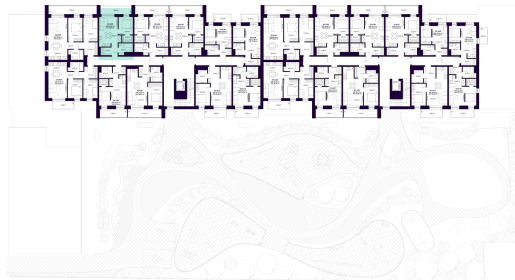

K2-6-05 BUTAS

Laisvas

ⓘ Vizualizacijos atspindi projekto viziją. Suplanavimai – rekomendacinio pobūdžio. Butai yra parduodami be vidinių pertvarų.