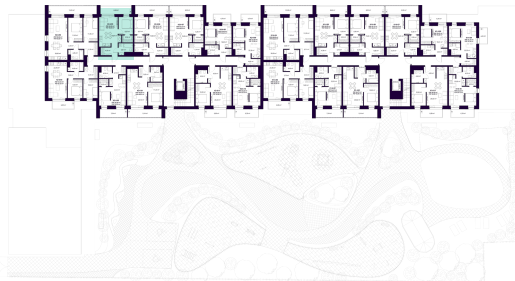

K2-6-05 BUTAS

Laisvas

ⓘ Vizualizacijos atspindi projekto viziją. Suplanavimai – rekomendacinio pobūdžio. Butai yra parduodami be vidinių pertvarų.