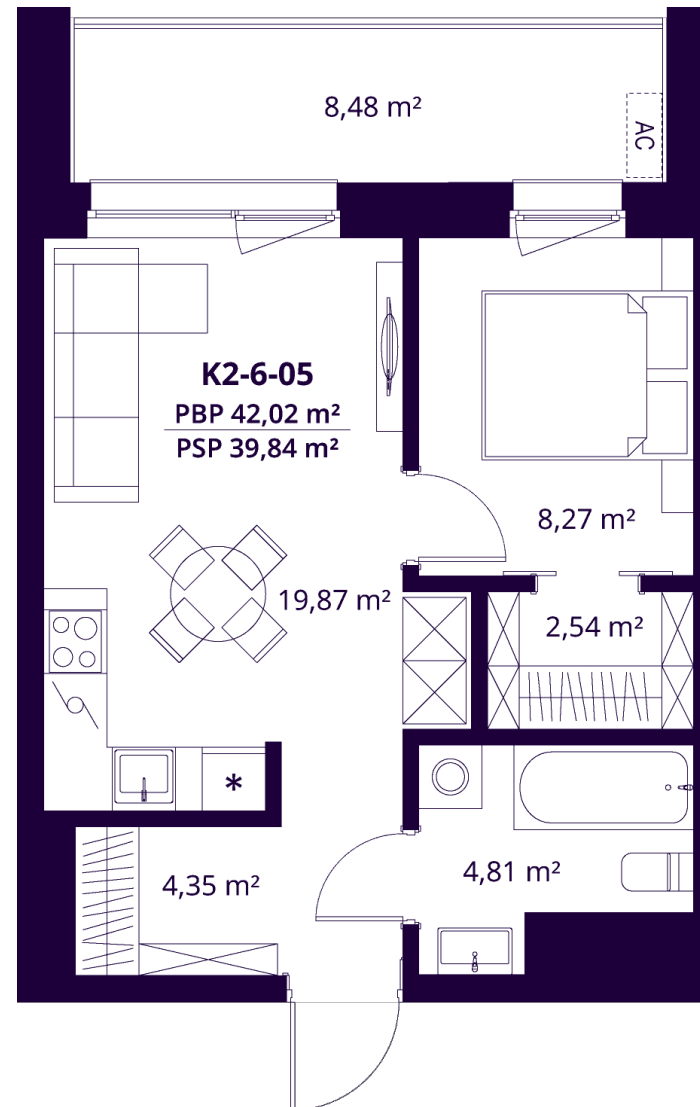

K2-6-05 BUTAS

Laisvas

AUKŠTAS	6
KAMBARIAI	2
PLOTAS BE PERTVARŲ (PBP)	42,02 m ²
PLOTAS SU PERTVAROMIS (PSP)	39,84 m ²
BALKONAS	8,48 m ²
KRYPTIS	Rytai

ⓘ Vizualizacijos atspindi projekto viziją. Suplanavimai – rekomendacinio pobūdžio. Butai yra parduodami be vidinių pertvarų.

K2-6-05 BUTAS

Laisvas

ⓘ Vizualizacijos atspindi projekto viziją. Suplanavimai – rekomendacinio pobūdžio. Butai yra parduodami be vidinių pertvarų.