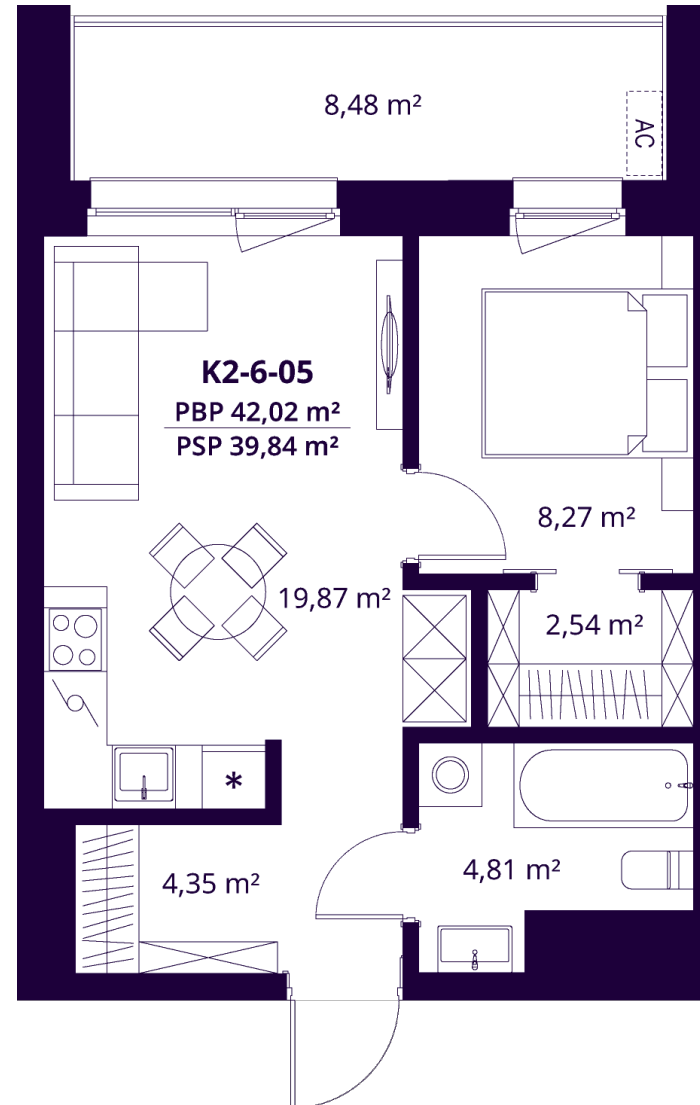

K2-6-05 BUTAS

Laisvas

AUKŠTAS	6
KAMBARIAI	2
PLOTAS BE PERTVARŲ (PBP)	42,02 m ²
PLOTAS SU PERTVAROMIS (PSP)	39,84 m ²
BALKONAS	8,48 m ²
KRYPTIS	Rytai

ⓘ Vizualizacijos atspindi projekto viziją. Suplanavimai – rekomendacinio pobūdžio. Butai yra parduodami be vidinių pertvarų.

K2-6-05 BUTAS

Laisvas

ⓘ Vizualizacijos atspindi projekto viziją. Suplanavimai – rekomendacinio pobūdžio. Butai yra parduodami be vidinių pertvarų.