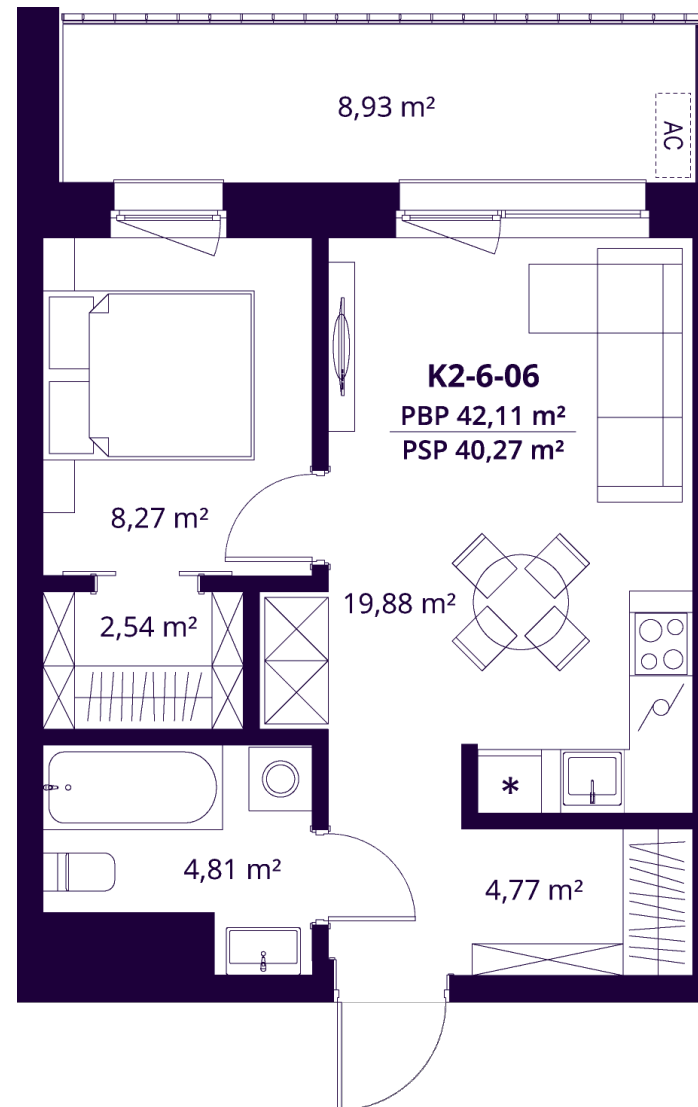

K2-6-06 BUTAS

Rezervuotas

AUKŠTAS	6
KAMBARIAI	2
PLOTAS BE PERTVARŲ (PBP)	42,11 m ²
PLOTAS SU PERTVAROMIS (PSP)	40,27 m ²
BALKONAS	8,93 m ²
KRYPTIS	Rytai

ⓘ Vizualizacijos atspindi projekto viziją. Suplanavimai – rekomendacinio pobūdžio. Butai yra parduodami be vidinių pertvarų.

K2-6-06 BUTAS

Rezervuotas

ⓘ Vizualizacijos atspindi projekto viziją. Suplanavimai – rekomendacinio pobūdžio. Butai yra parduodami be vidinių pertvarų.