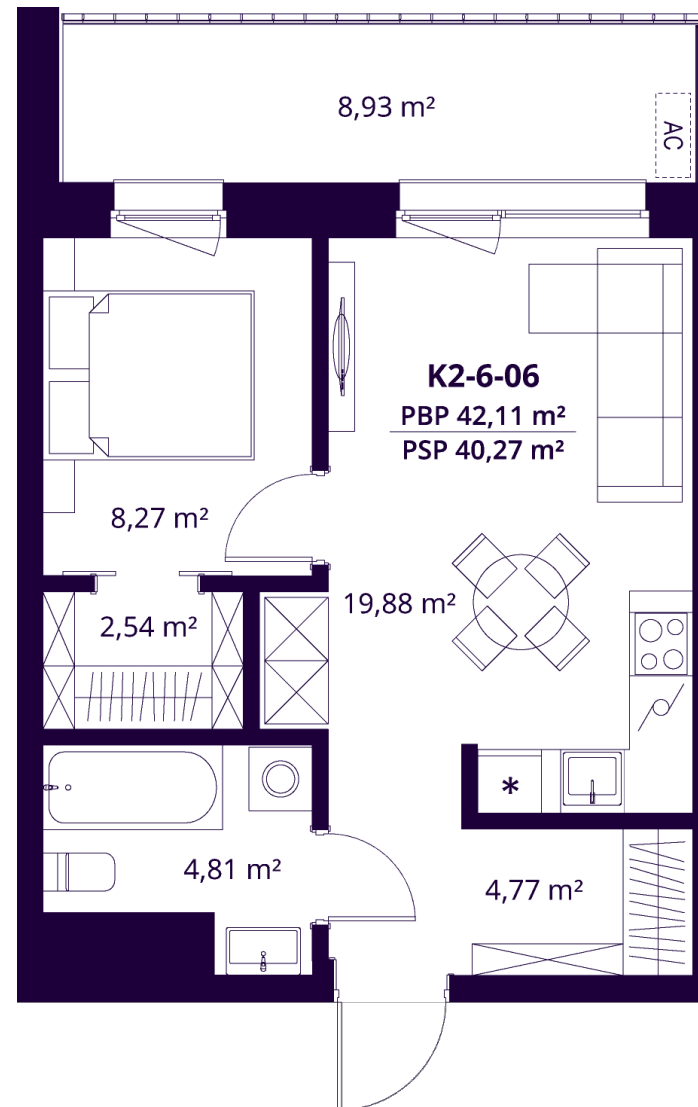

K2-6-06 BUTAS

Rezervuotas

| | |
|--------------------------------|----------------------|
| AUKŠTAS | 6 |
| KAMBARIAI | 2 |
| PLOTAS BE PERTVARŲ (PBP) | 42,11 m ² |
| PLOTAS SU PERTVAROMIS (PSP) | 40,27 m ² |
| BALKONAS | 8,93 m ² |
| KRYPTIS | Rytai |

ⓘ Vizualizacijos atspindi projekto viziją. Suplanavimai – rekomendacinio pobūdžio. Butai yra parduodami be vidinių pertvarų.

K2-6-06 BUTAS

Rezervuotas

ⓘ Vizualizacijos atspindi projekto viziją. Suplanavimai – rekomendacinio pobūdžio. Butai yra parduodami be vidinių pertvarų.