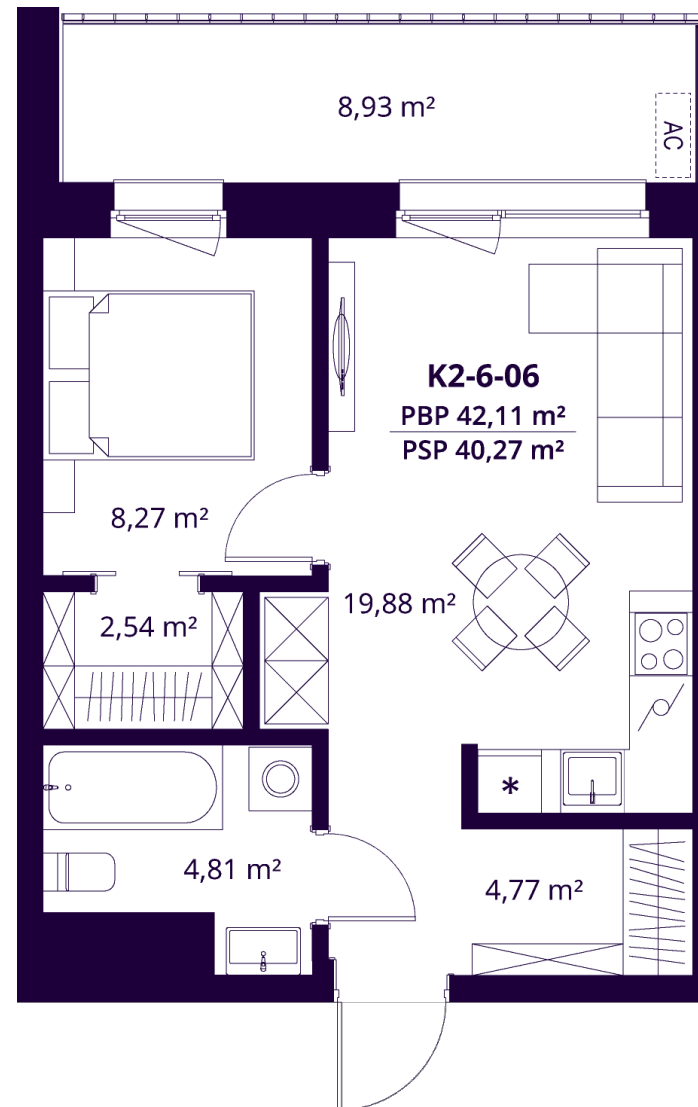

# K2-6-06 BUTAS

Laisvas

AUKŠTAS	6
KAMBARIAI	2
PLOTAS BE PERTVARŲ (PBP)	42,11 m <sup>2</sup>
PLOTAS SU PERTVAROMIS (PSP)	40,27 m <sup>2</sup>
BALKONAS	8,93 m <sup>2</sup>
KRYPTIS	Rytai

ⓘ Vizualizacijos atspindi projekto viziją. Suplanavimai – rekomendacinio pobūdžio. Butai yra parduodami be vidinių pertvarų.

# K2-6-06 BUTAS

Laisvas

ⓘ Vizualizacijos atspindi projekto viziją. Suplanavimai – rekomendacinio pobūdžio. Butai yra parduodami be vidinių pertvarų.