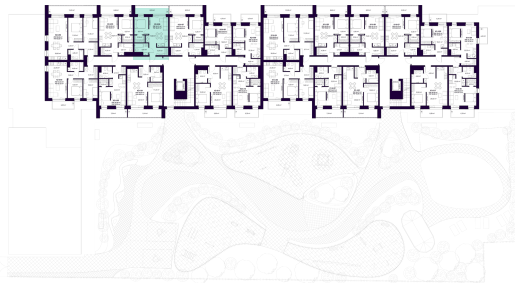

K2-6-06 BUTAS

Laisvas

ⓘ Vizualizacijos atspindi projekto viziją. Suplanavimai – rekomendacinio pobūdžio. Butai yra parduodami be vidinių pertvarų.