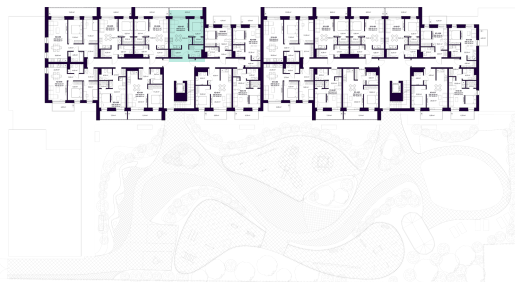

# K2-6-07 BUTAS

Laisvas

AUKŠTAS	6
KAMBARIAI	2
PLOTAS BE PERTVARŲ (PBP)	42,13 m <sup>2</sup>
PLOTAS SU PERTVAROMIS (PSP)	40,25 m <sup>2</sup>
BALKONAS	8,99 m <sup>2</sup>
KRYPTIS	Rytai

ⓘ Vizualizacijos atspindi projekto viziją. Suplanavimai – rekomendacinio pobūdžio. Butai yra parduodami be vidinių pertvarų.

# K2-6-07 BUTAS

Laisvas

ⓘ Vizualizacijos atspindi projekto viziją. Suplanavimai – rekomendacinio pobūdžio. Butai yra parduodami be vidinių pertvarų.