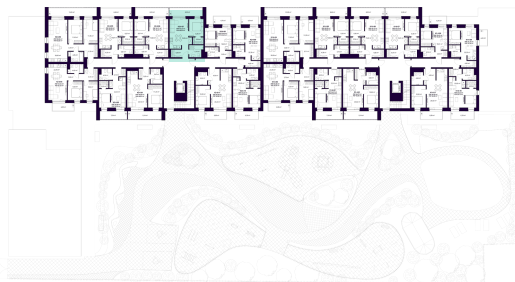

K2-6-07 BUTAS

Laisvas

ⓘ Vizualizacijos atspindi projekto viziją. Suplanavimai – rekomendacinio pobūdžio. Butai yra parduodami be vidinių pertvarų.