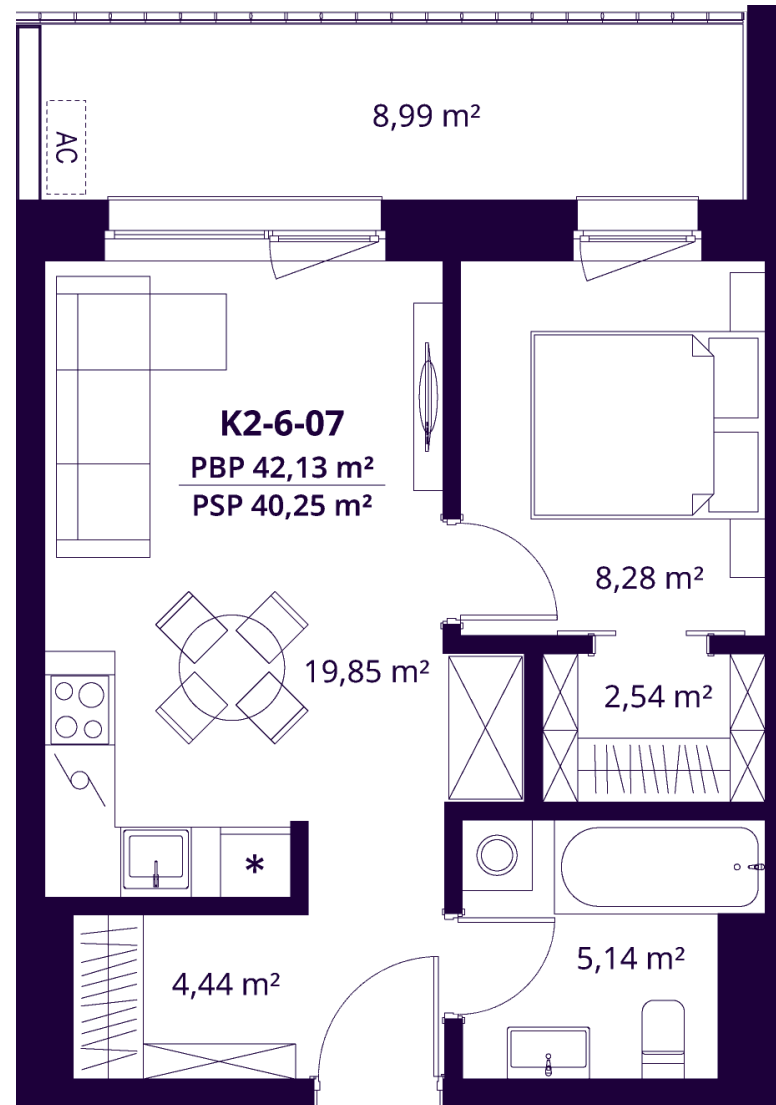

# K2-6-07 BUTAS

Laisvas

AUKŠTAS	6
KAMBARIAI	2
PLOTAS BE PERTVARŲ (PBP)	42,13 m <sup>2</sup>
PLOTAS SU PERTVAROMIS (PSP)	40,25 m <sup>2</sup>
BALKONAS	8,99 m <sup>2</sup>
KRYPTIS	Rytai

ⓘ Vizualizacijos atspindi projekto viziją. Suplanavimai – rekomendacinio pobūdžio. Butai yra parduodami be vidinių pertvarų.

# K2-6-07 BUTAS

Laisvas

ⓘ Vizualizacijos atspindi projekto viziją. Suplanavimai – rekomendacinio pobūdžio. Butai yra parduodami be vidinių pertvarų.