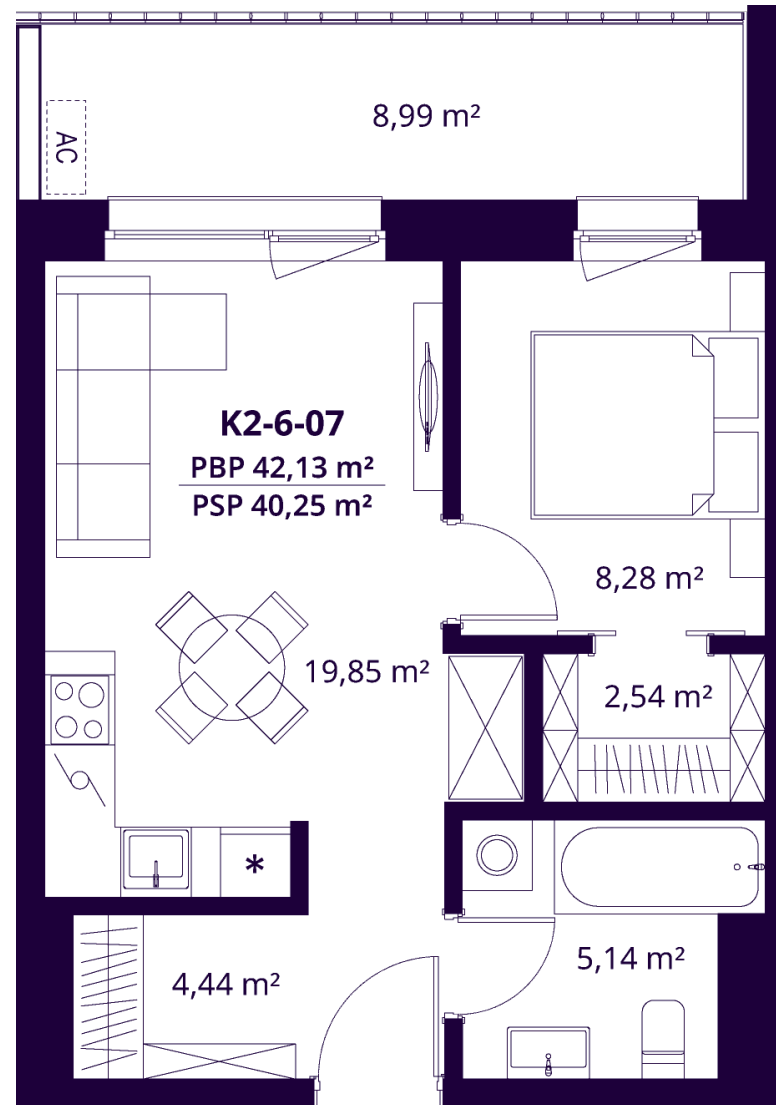

K2-6-07 BUTAS

Laisvas

AUKŠTAS	6
KAMBARIAI	2
PLOTAS BE PERTVARŲ (PBP)	42,13 m ²
PLOTAS SU PERTVAROMIS (PSP)	40,25 m ²
BALKONAS	8,99 m ²
KRYPTIS	Rytai

ⓘ Vizualizacijos atspindi projekto viziją. Suplanavimai – rekomendacinio pobūdžio. Butai yra parduodami be vidinių pertvarų.

K2-6-07 BUTAS

Laisvas

ⓘ Vizualizacijos atspindi projekto viziją. Suplanavimai – rekomendacinio pobūdžio. Butai yra parduodami be vidinių pertvarų.