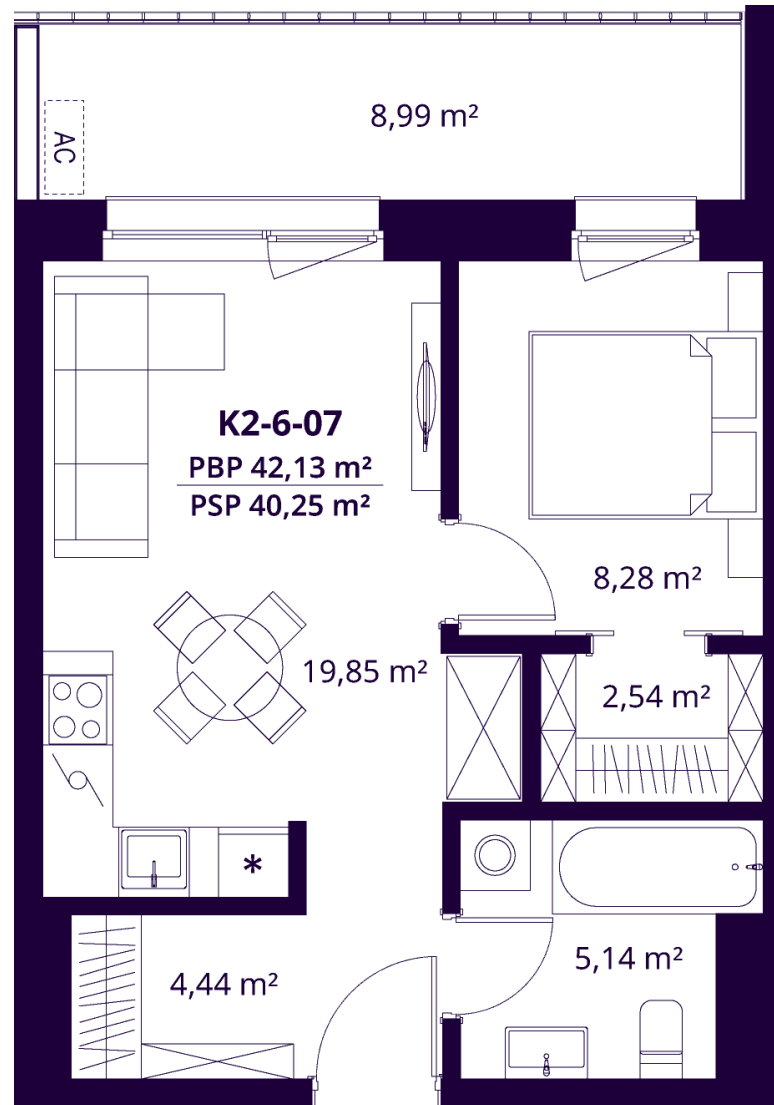

# K2-6-07 BUTAS

Laisvas

AUKŠTAS	6
KAMBARIAI	2
PLOTAS BE PERTVARŲ (PBP)	42,13 m <sup>2</sup>
PLOTAS SU PERTVAROMIS (PSP)	40,25 m <sup>2</sup>
BALKONAS	8,99 m <sup>2</sup>
KRYPTIS	Rytai

ⓘ Vizualizacijos atspindi projekto viziją. Suplanavimai – rekomendacinio pobūdžio. Butai yra parduodami be vidinių pertvarų.

# K2-6-07 BUTAS

Laisvas

ⓘ Vizualizacijos atspindi projekto viziją. Suplanavimai – rekomendacinio pobūdžio. Butai yra parduodami be vidinių pertvarų.