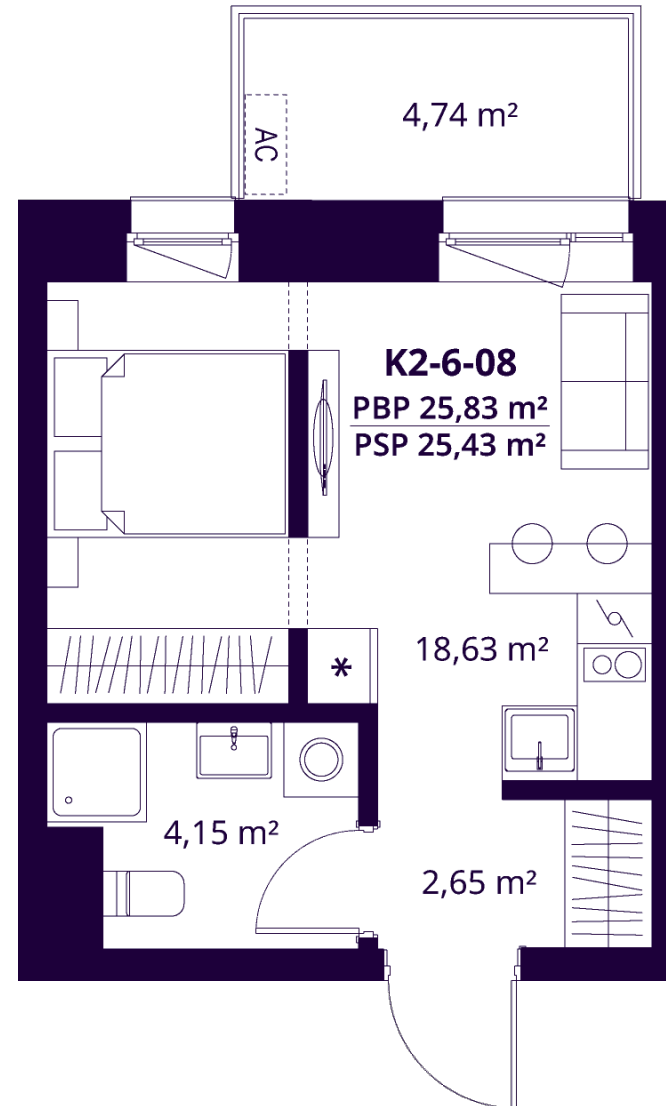

K2-6-08 BUTAS

Laisvas

AUKŠTAS	6
KAMBARIAI	1,5
PLOTAS BE PERTVARŲ (PBP)	25,83 m ²
PLOTAS SU PERTVAROMIS (PSP)	25,43 m ²
BALKONAS	4,74 m ²
KRYPTIS	Rytai

ⓘ Vizualizacijos atspindi projekto viziją. Suplanavimai – rekomendacinio pobūdžio. Butai yra parduodami be vidinių pertvarų.

K2-6-08 BUTAS

Laisvas

ⓘ Vizualizacijos atspindi projekto viziją. Suplanavimai – rekomendacinio pobūdžio. Butai yra parduodami be vidinių pertvarų.