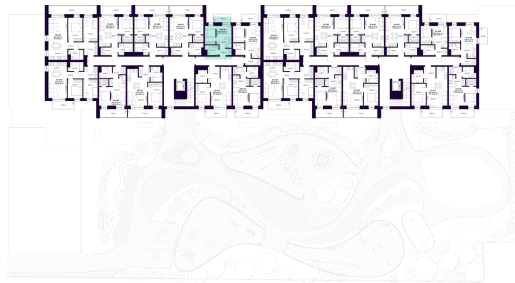

# K2-6-08 BUTAS

Laisvas

AUKŠTAS	6
KAMBARIAI	1,5
PLOTAS BE PERTVARŲ (PBP)	25,83 m <sup>2</sup>
PLOTAS SU PERTVAROMIS (PSP)	25,43 m <sup>2</sup>
BALKONAS	4,74 m <sup>2</sup>
KRYPTIS	Rytai

ⓘ Vizualizacijos atspindi projekto viziją. Suplanavimai – rekomendacinio pobūdžio. Butai yra parduodami be vidinių pertvarų.

# K2-6-08 BUTAS

Laisvas

ⓘ Vizualizacijos atspindi projekto viziją. Suplanavimai – rekomendacinio pobūdžio. Butai yra parduodami be vidinių pertvarų.