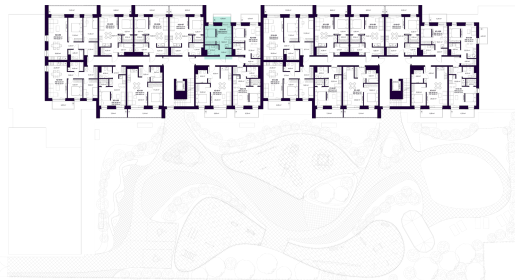

K2-6-08 BUTAS

Laisvas