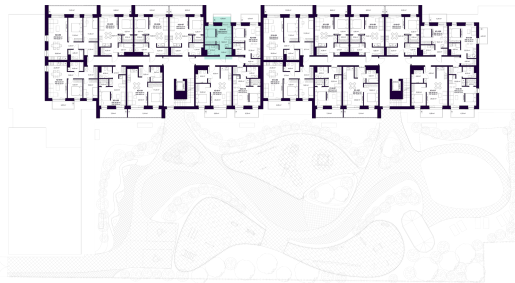

K2-6-08 BUTAS

Laisvas