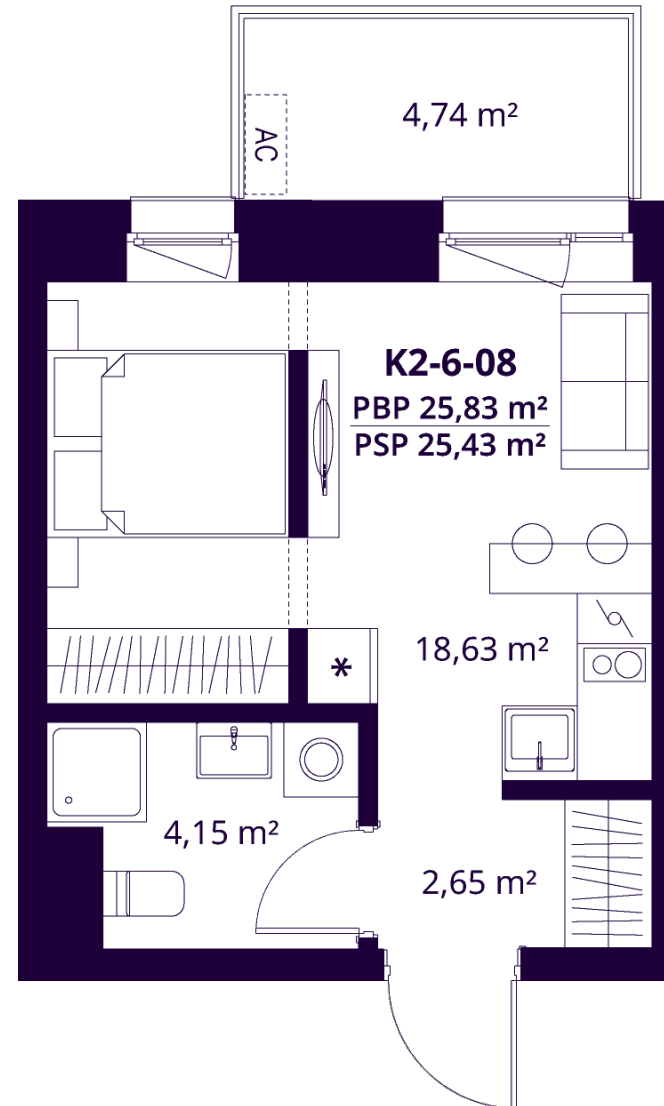

# K2-6-08 BUTAS

Laisvas

AUKŠTAS	6
KAMBARIAI	1,5
PLOTAS BE PERTVARŲ (PBP)	25,83 m <sup>2</sup>
PLOTAS SU PERTVAROMIS (PSP)	25,43 m <sup>2</sup>
BALKONAS	4,74 m <sup>2</sup>
KRYPTIS	Rytai

ⓘ Vizualizacijos atspindi projekto viziją. Suplanavimai – rekomendacinio pobūdžio. Butai yra parduodami be vidinių pertvarų.

# K2-6-08 BUTAS

Laisvas

ⓘ Vizualizacijos atspindi projekto viziją. Suplanavimai – rekomendacinio pobūdžio. Butai yra parduodami be vidinių pertvarų.