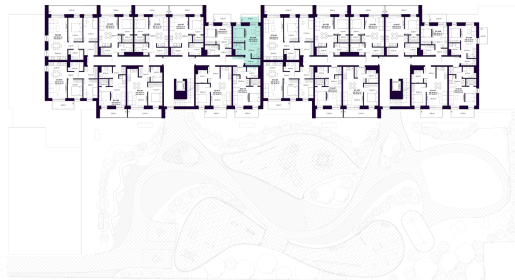

# K2-6-09 BUTAS

Laisvas

AUKŠTAS	6
KAMBARIAI	1,5
PLOTAS BE PERTVARŲ (PBP)	31,69 m <sup>2</sup>
PLOTAS SU PERTVAROMIS (PSP)	31,00 m <sup>2</sup>
BALKONAS	4,74 m <sup>2</sup>
KRYPTIS	Rytai

ⓘ Vizualizacijos atspindi projekto viziją. Suplanavimai – rekomendacinio pobūdžio. Butai yra parduodami be vidinių pertvarų.

# K2-6-09 BUTAS

Laisvas

ⓘ Vizualizacijos atspindi projekto viziją. Suplanavimai – rekomendacinio pobūdžio. Butai yra parduodami be vidinių pertvarų.