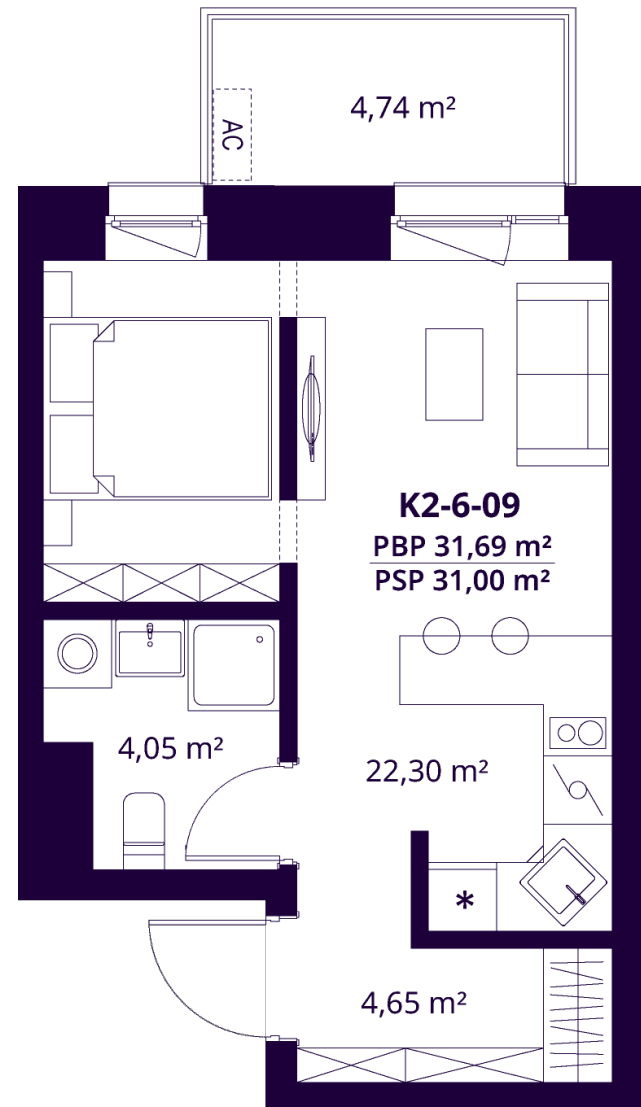

# K2-6-09 BUTAS

Laisvas

AUKŠTAS	6
KAMBARIAI	1,5
PLOTAS BE PERTVARŲ (PBP)	31,69 m <sup>2</sup>
PLOTAS SU PERTVAROMIS (PSP)	31,00 m <sup>2</sup>
BALKONAS	4,74 m <sup>2</sup>
KRYPTIS	Rytai

ⓘ Vizualizacijos atspindi projekto viziją. Suplanavimai – rekomendacinio pobūdžio. Butai yra parduodami be vidinių pertvarų.

# K2-6-09 BUTAS

Laisvas

ⓘ Vizualizacijos atspindi projekto viziją. Suplanavimai – rekomendacinio pobūdžio. Butai yra parduodami be vidinių pertvarų.