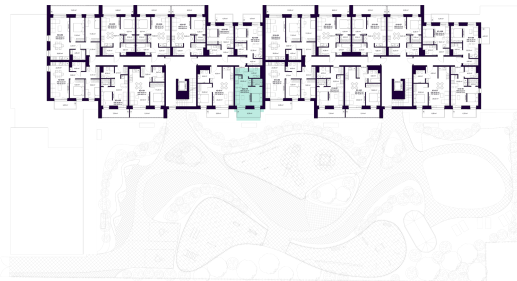

K2-6-10 BUTAS

Laisvas

AUKŠTAS	6
KAMBARIAI	1,5
PLOTAS BE PERTVARŲ (PBP)	35,33 m ²
PLOTAS SU PERTVAROMIS (PSP)	33,73 m ²
BALKONAS	6,39 m ²
KRYPTIS	Vakarai

ⓘ Vizualizacijos atspindi projekto viziją. Suplanavimai – rekomendacinio pobūdžio. Butai yra parduodami be vidinių pertvarų.

K2-6-10 BUTAS

Laisvas

ⓘ Vizualizacijos atspindi projekto viziją. Suplanavimai – rekomendacinio pobūdžio. Butai yra parduodami be vidinių pertvarų.