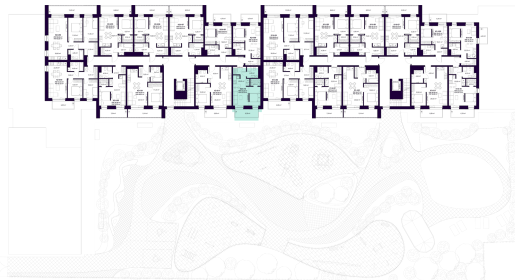

K2-6-10 BUTAS

Laisvas

AUKŠTAS	6
KAMBARIAI	1,5
PLOTAS BE PERTVARŲ (PBP)	35,33 m ²
PLOTAS SU PERTVAROMIS (PSP)	33,73 m ²
BALKONAS	6,39 m ²
KRYPTIS	Vakarai

ⓘ Vizualizacijos atspindi projekto viziją. Suplanavimai – rekomendacinio pobūdžio. Butai yra parduodami be vidinių pertvarų.

K2-6-10 BUTAS

Laisvas

ⓘ Vizualizacijos atspindi projekto viziją. Suplanavimai – rekomendacinio pobūdžio. Butai yra parduodami be vidinių pertvarų.