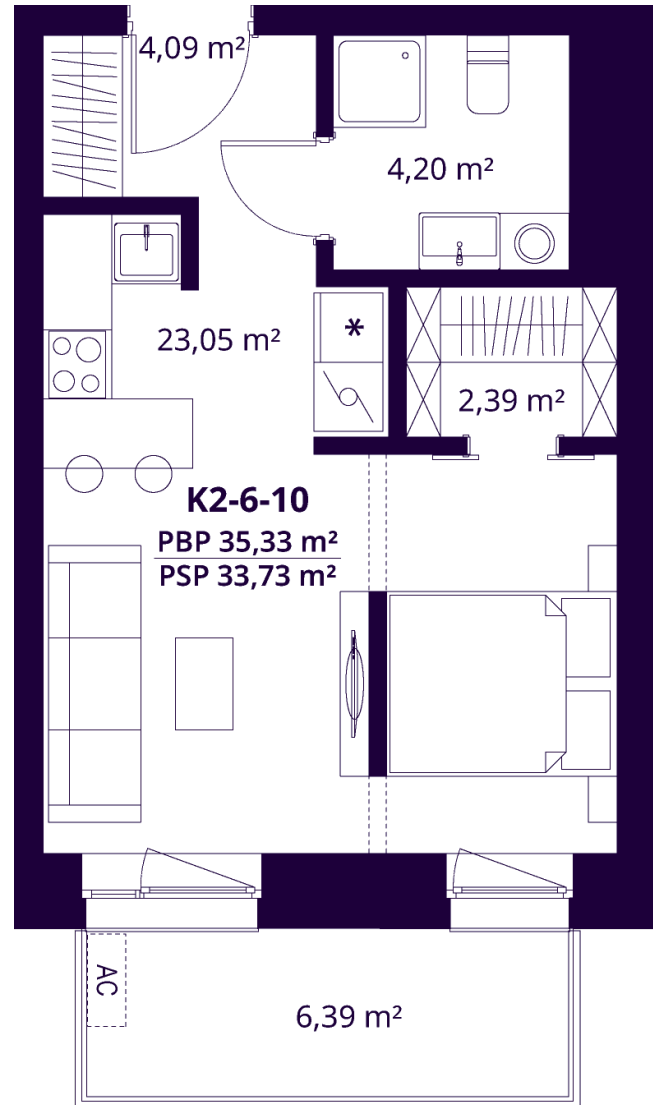

K2-6-10 BUTAS

Laisvas

AUKŠTAS	6
KAMBARIAI	1,5
PLOTAS BE PERTVARŲ (PBP)	35,33 m ²
PLOTAS SU PERTVAROMIS (PSP)	33,73 m ²
BALKONAS	6,39 m ²
KRYPTIS	Vakarai

ⓘ Vizualizacijos atspindi projekto viziją. Suplanavimai – rekomendacinio pobūdžio. Butai yra parduodami be vidinių pertvarų.

K2-6-10 BUTAS

Laisvas

ⓘ Vizualizacijos atspindi projekto viziją. Suplanavimai – rekomendacinio pobūdžio. Butai yra parduodami be vidinių pertvarų.