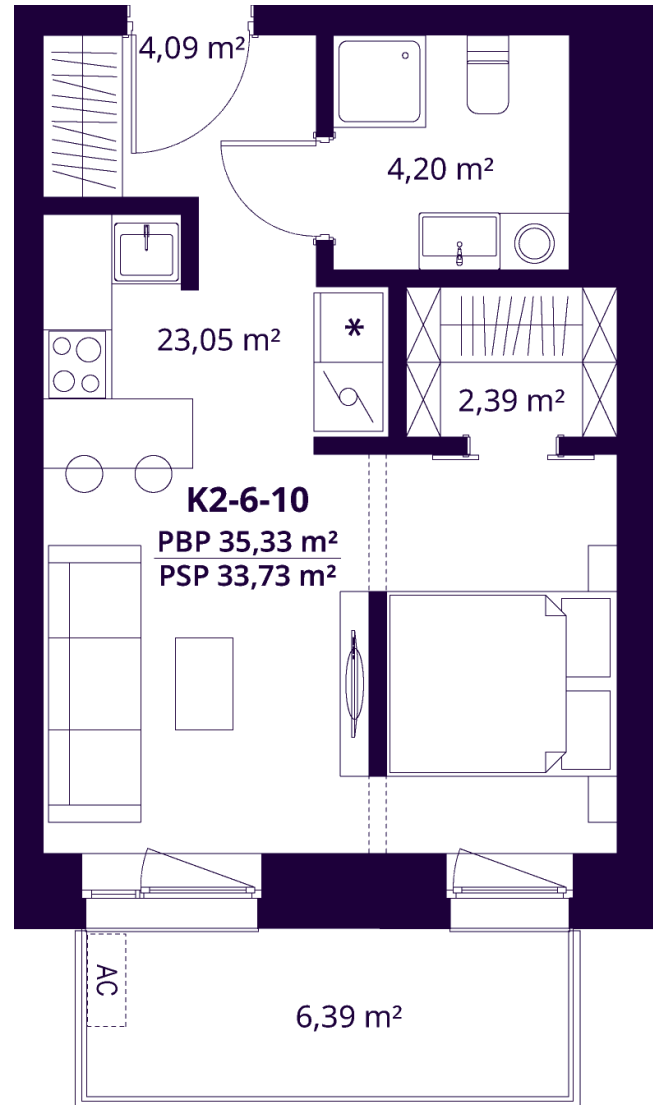

K2-6-10 BUTAS

Rezervuotas

AUKŠTAS	6
KAMBARIAI	1,5
PLOTAS BE PERTVARŲ (PBP)	35,33 m ²
PLOTAS SU PERTVAROMIS (PSP)	33,73 m ²
BALKONAS	6,39 m ²
KRYPTIS	Vakarai

ⓘ Vizualizacijos atspindi projekto viziją. Suplanavimai – rekomendacinio pobūdžio. Butai yra parduodami be vidinių pertvarų.

K2-6-10 BUTAS

Rezervuotas

ⓘ Vizualizacijos atspindi projekto viziją. Suplanavimai – rekomendacinio pobūdžio. Butai yra parduodami be vidinių pertvarų.