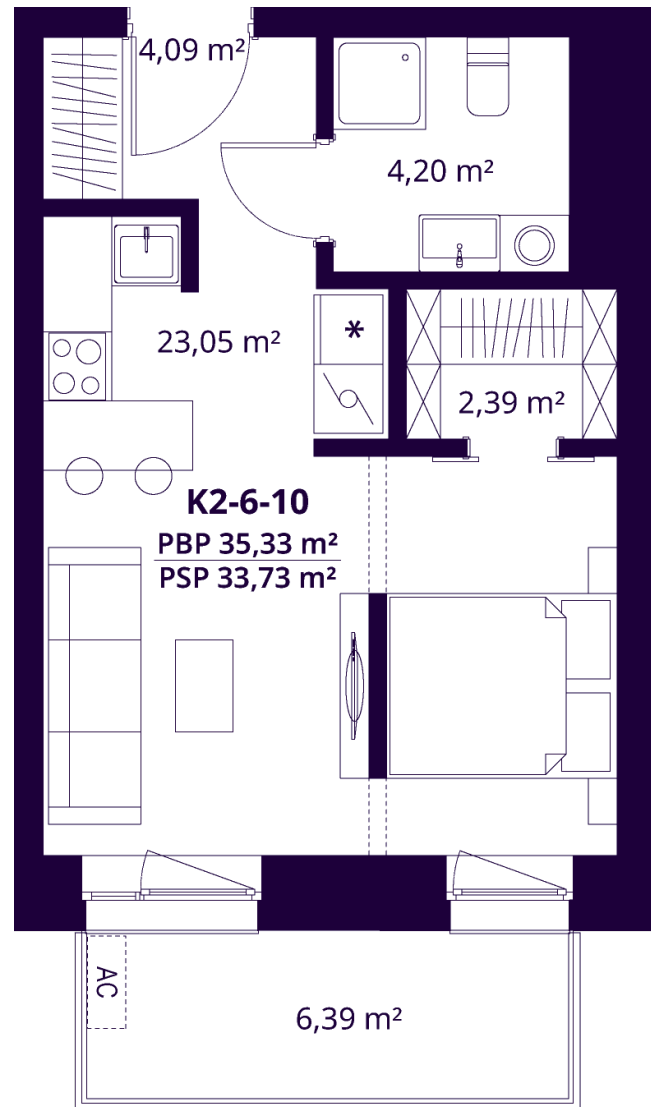

K2-6-10 BUTAS

Rezervuotas

AUKŠTAS	6
KAMBARIAI	1,5
PLOTAS BE PERTVARŲ (PBP)	35,33 m ²
PLOTAS SU PERTVAROMIS (PSP)	33,73 m ²
BALKONAS	6,39 m ²
KRYPTIS	Vakarai

ⓘ Vizualizacijos atspindi projekto viziją. Suplanavimai – rekomendacinio pobūdžio. Butai yra parduodami be vidinių pertvarų.

K2-6-10 BUTAS

Rezervuotas

ⓘ Vizualizacijos atspindi projekto viziją. Suplanavimai – rekomendacinio pobūdžio. Butai yra parduodami be vidinių pertvarų.