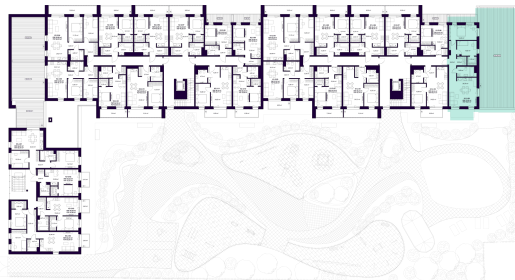

K1-2-09 BUTAS

Laisvas

AUKŠTAS	2
KAMBARIAI	3
PLOTAS BE PERTVARŲ (PBP)	71,79 m ²
PLOTAS SU PERTVAROMIS (PSP)	70,67 m ²
TERASA	123,78 m ²
KRYPTIS	Rytai

ⓘ Vizualizacijos atspindi projekto viziją. Suplanavimai – rekomendacinio pobūdžio. Butai yra parduodami be vidinių pertvarų.

K1-2-09 BUTAS

Laisvas

ⓘ Vizualizacijos atspindi projekto viziją. Suplanavimai – rekomendacinio pobūdžio. Butai yra parduodami be vidinių pertvarų.