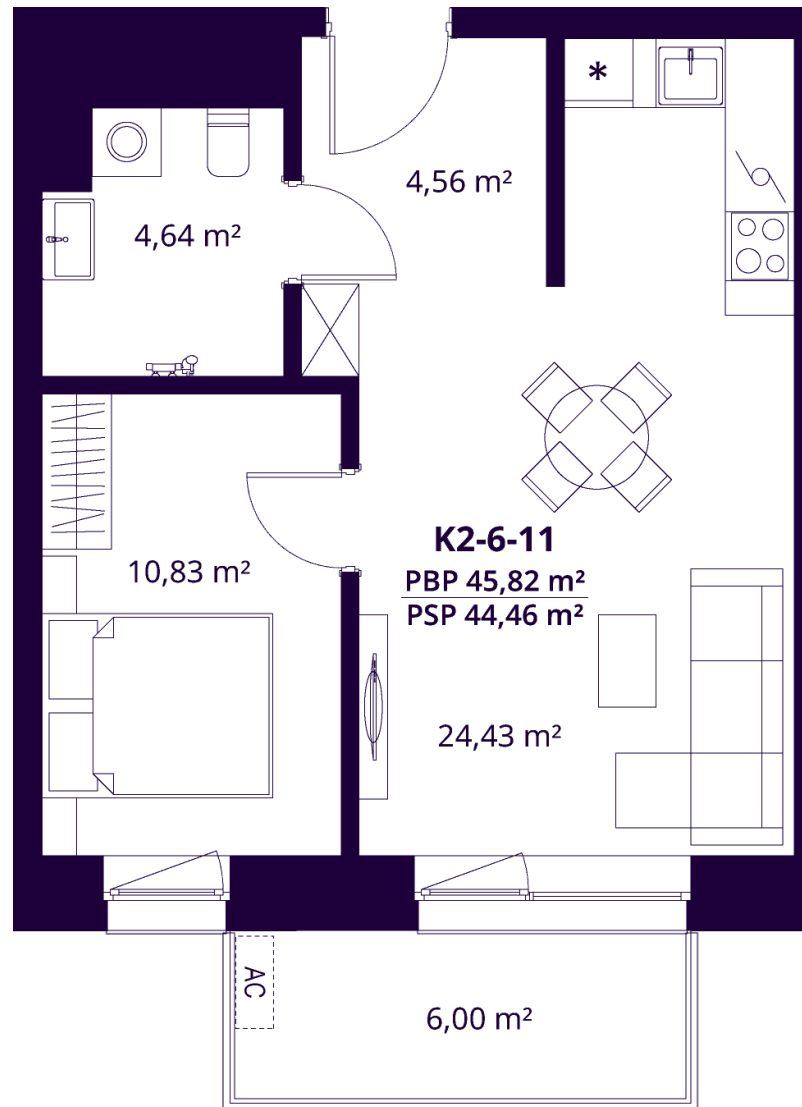

# K2-6-11 BUTAS

Laisvas

AUKŠTAS	6
KAMBARIAI	2
PLOTAS BE PERTVARŲ (PBP)	45,82 m <sup>2</sup>
PLOTAS SU PERTVAROMIS (PSP)	44,46 m <sup>2</sup>
BALKONAS	6,00 m <sup>2</sup>
KRYPTIS	Vakarai

ⓘ Vizualizacijos atspindi projekto viziją. Suplanavimai – rekomendacinio pobūdžio. Butai yra parduodami be vidinių pertvarų.

# K2-6-11 BUTAS

Laisvas

ⓘ Vizualizacijos atspindi projekto viziją. Suplanavimai – rekomendacinio pobūdžio. Butai yra parduodami be vidinių pertvarų.