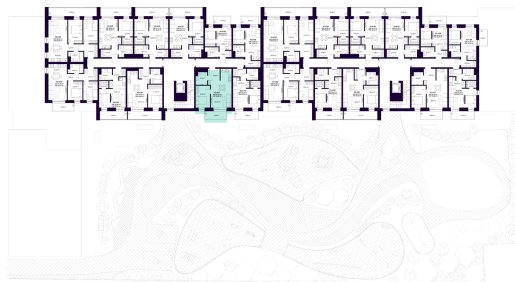

# K2-6-11 BUTAS

Laisvas

AUKŠTAS	6
KAMBARIAI	2
PLOTAS BE PERTVARŲ (PBP)	45,82 m <sup>2</sup>
PLOTAS SU PERTVAROMIS (PSP)	44,46 m <sup>2</sup>
BALKONAS	6,00 m <sup>2</sup>
KRYPTIS	Vakarai

ⓘ Vizualizacijos atspindi projekto viziją. Suplanavimai – rekomendacinio pobūdžio. Butai yra parduodami be vidinių pertvarų.

# K2-6-11 BUTAS

Laisvas

ⓘ Vizualizacijos atspindi projekto viziją. Suplanavimai – rekomendacinio pobūdžio. Butai yra parduodami be vidinių pertvarų.