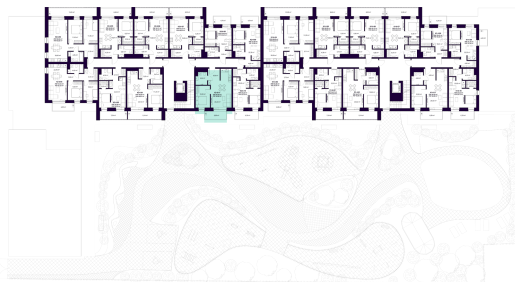

K2-6-11 BUTAS

Laisvas

AUKŠTAS	6
KAMBARIAI	2
PLOTAS BE PERTVARŲ (PBP)	45,82 m ²
PLOTAS SU PERTVAROMIS (PSP)	44,46 m ²
BALKONAS	6,00 m ²
KRYPTIS	Vakarai

ⓘ Vizualizacijos atspindi projekto viziją. Suplanavimai – rekomendacinio pobūdžio. Butai yra parduodami be vidinių pertvarų.

K2-6-11 BUTAS

Laisvas

ⓘ Vizualizacijos atspindi projekto viziją. Suplanavimai – rekomendacinio pobūdžio. Butai yra parduodami be vidinių pertvarų.