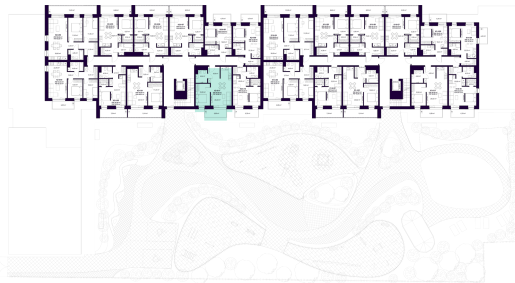

K2-6-11 BUTAS

Laisvas

AUKŠTAS	6
KAMBARIAI	2
PLOTAS BE PERTVARŲ (PBP)	45,82 m ²
PLOTAS SU PERTVAROMIS (PSP)	44,46 m ²
BALKONAS	6,00 m ²
KRYPTIS	Vakarai

ⓘ Vizualizacijos atspindi projekto viziją. Suplanavimai – rekomendacinio pobūdžio. Butai yra parduodami be vidinių pertvarų.

K2-6-11 BUTAS

Laisvas

ⓘ Vizualizacijos atspindi projekto viziją. Suplanavimai – rekomendacinio pobūdžio. Butai yra parduodami be vidinių pertvarų.