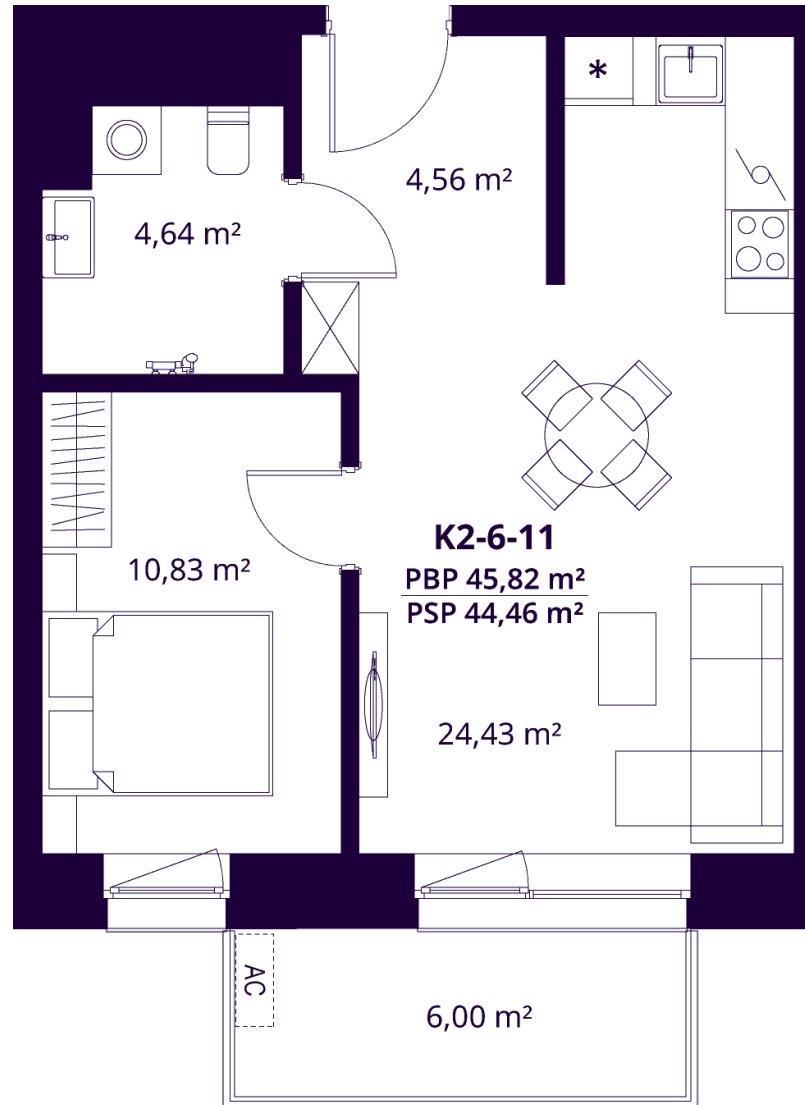

K2-6-11 BUTAS

Laisvas

AUKŠTAS	6
KAMBARIAI	2
PLOTAS BE PERTVARŲ (PBP)	45,82 m ²
PLOTAS SU PERTVAROMIS (PSP)	44,46 m ²
BALKONAS	6,00 m ²
KRYPTIS	Vakarai

ⓘ Vizualizacijos atspindi projekto viziją. Suplanavimai – rekomendacinio pobūdžio. Butai yra parduodami be vidinių pertvarų.

K2-6-11 BUTAS

Laisvas

ⓘ Vizualizacijos atspindi projekto viziją. Suplanavimai – rekomendacinio pobūdžio. Butai yra parduodami be vidinių pertvarų.