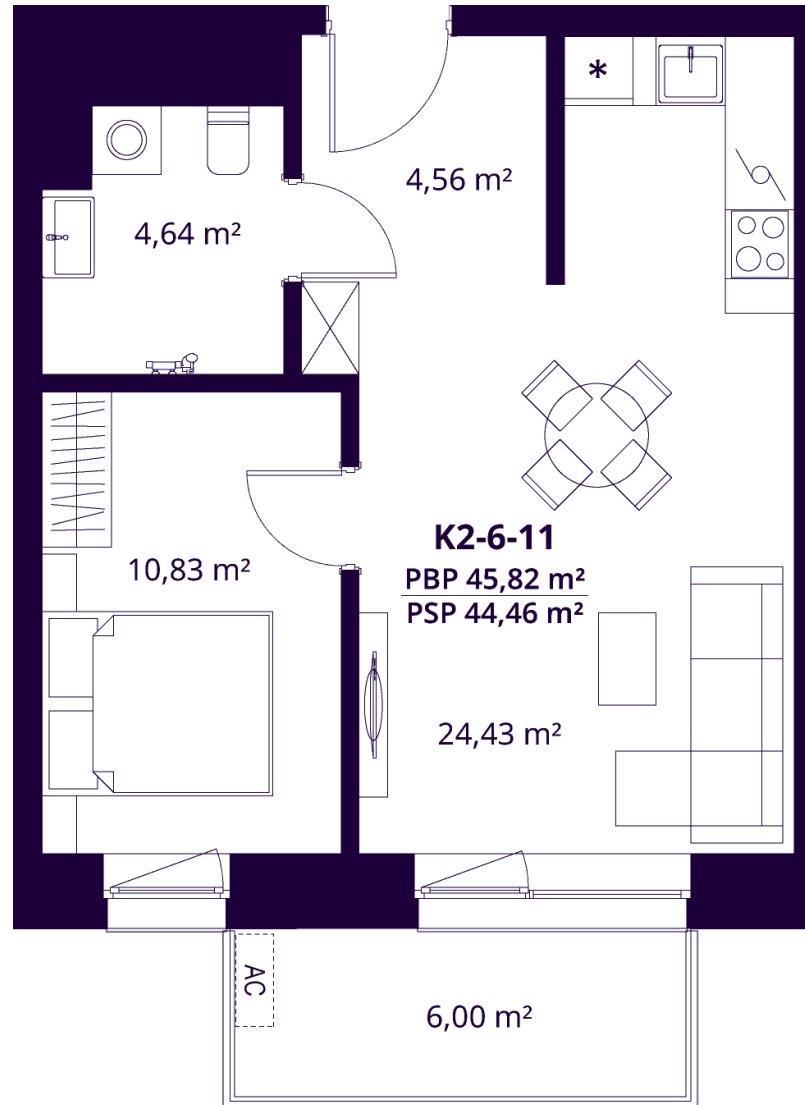

# K2-6-11 BUTAS

Laisvas

AUKŠTAS	6
KAMBARIAI	2
PLOTAS BE PERTVARŲ (PBP)	45,82 m <sup>2</sup>
PLOTAS SU PERTVAROMIS (PSP)	44,46 m <sup>2</sup>
BALKONAS	6,00 m <sup>2</sup>
KRYPTIS	Vakarai

ⓘ Vizualizacijos atspindi projekto viziją. Suplanavimai – rekomendacinio pobūdžio. Butai yra parduodami be vidinių pertvarų.

# K2-6-11 BUTAS

Laisvas

ⓘ Vizualizacijos atspindi projekto viziją. Suplanavimai – rekomendacinio pobūdžio. Butai yra parduodami be vidinių pertvarų.