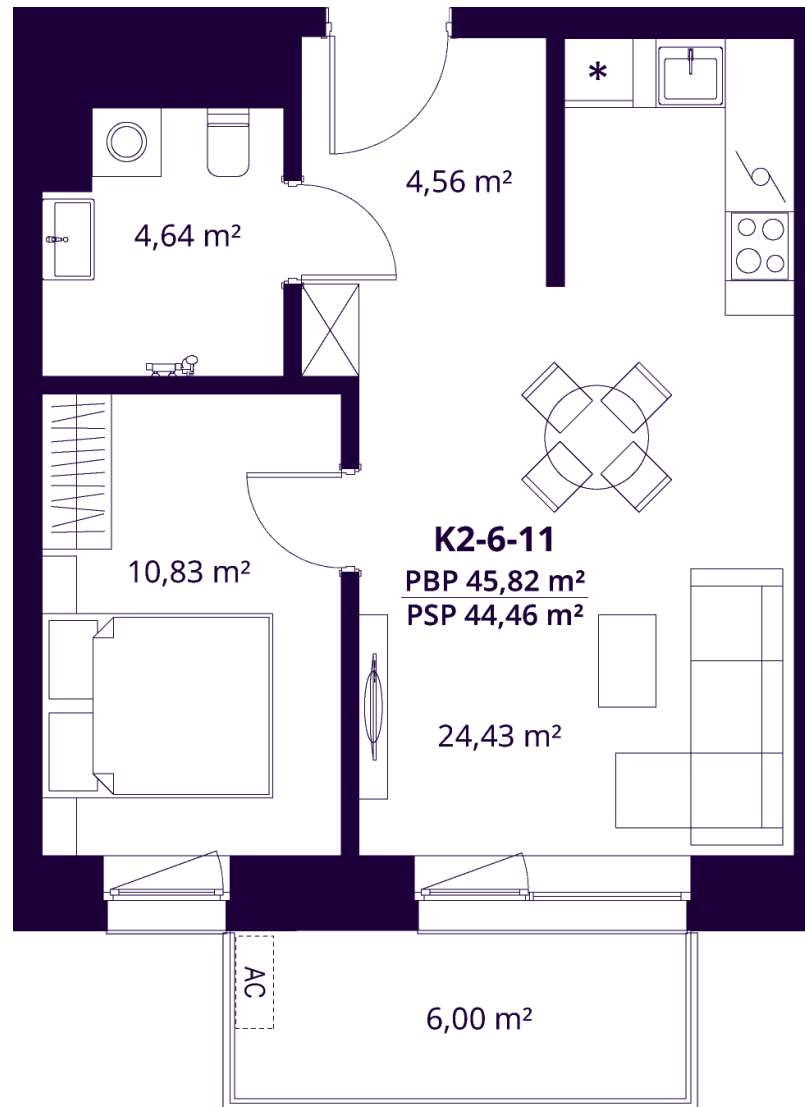

K2-6-11 BUTAS

Laisvas

AUKŠTAS	6
KAMBARIAI	2
PLOTAS BE PERTVARŲ (PBP)	45,82 m ²
PLOTAS SU PERTVAROMIS (PSP)	44,46 m ²
BALKONAS	6,00 m ²
KRYPTIS	Vakarai

ⓘ Vizualizacijos atspindi projekto viziją. Suplanavimai – rekomendacinio pobūdžio. Butai yra parduodami be vidinių pertvarų.

K2-6-11 BUTAS

Laisvas

ⓘ Vizualizacijos atspindi projekto viziją. Suplanavimai – rekomendacinio pobūdžio. Butai yra parduodami be vidinių pertvarų.