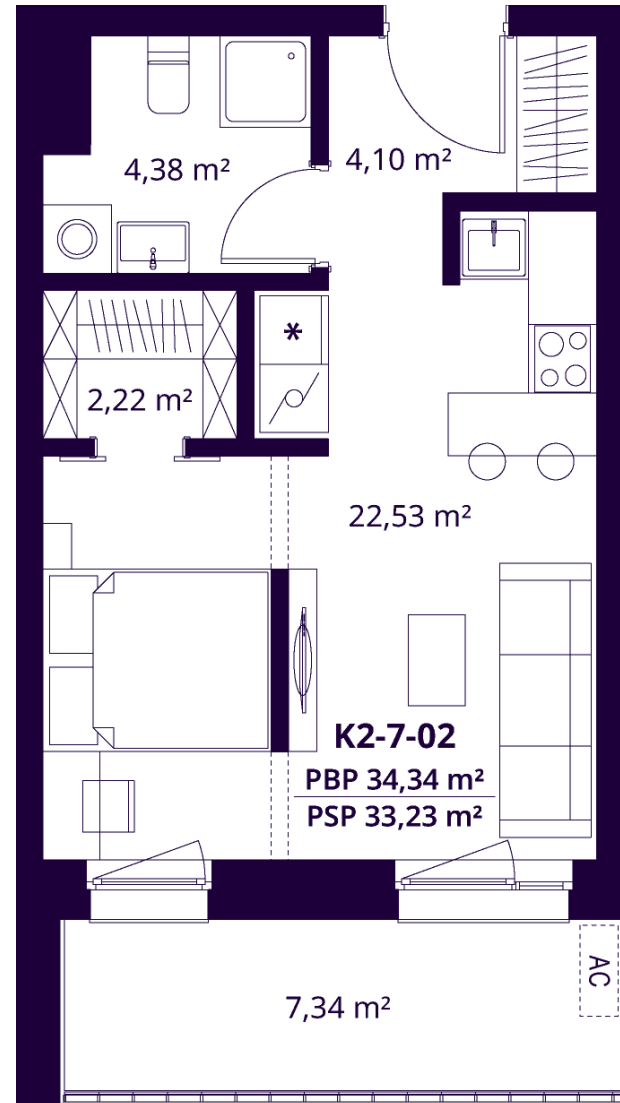

K2-7-02 BUTAS

Laisvas

AUKŠTAS	7
KAMBARIAI	1,5
PLOTAS BE PERTVARŲ (PBP)	34,34 m ²
PLOTAS SU PERTVAROMIS (PSP)	33,23 m ²
BALKONAS	7,34 m ²
KRYPTIS	Vakarai

ⓘ Vizualizacijos atspindi projekto viziją. Suplanavimai – rekomendacinio pobūdžio. Butai yra parduodami be vidinių pertvarų.

K2-7-02 BUTAS

Laisvas

ⓘ Vizualizacijos atspindi projekto viziją. Suplanavimai – rekomendacinio pobūdžio. Butai yra parduodami be vidinių pertvarų.