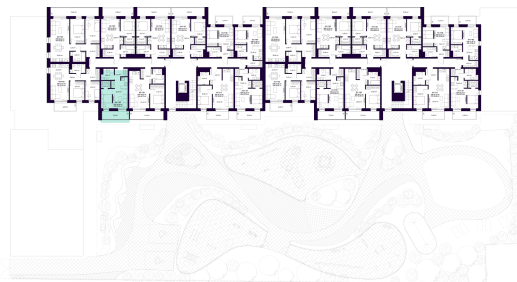

K2-7-02 BUTAS

Laisvas

AUKŠTAS	7
KAMBARIAI	1,5
PLOTAS BE PERTVARŲ (PBP)	34,34 m ²
PLOTAS SU PERTVAROMIS (PSP)	33,23 m ²
BALKONAS	7,34 m ²
KRYPTIS	Vakarai

ⓘ Vizualizacijos atspindi projekto viziją. Suplanavimai – rekomendacinio pobūdžio. Butai yra parduodami be vidinių pertvarų.

K2-7-02 BUTAS

Laisvas

ⓘ Vizualizacijos atspindi projekto viziją. Suplanavimai – rekomendacinio pobūdžio. Butai yra parduodami be vidinių pertvarų.