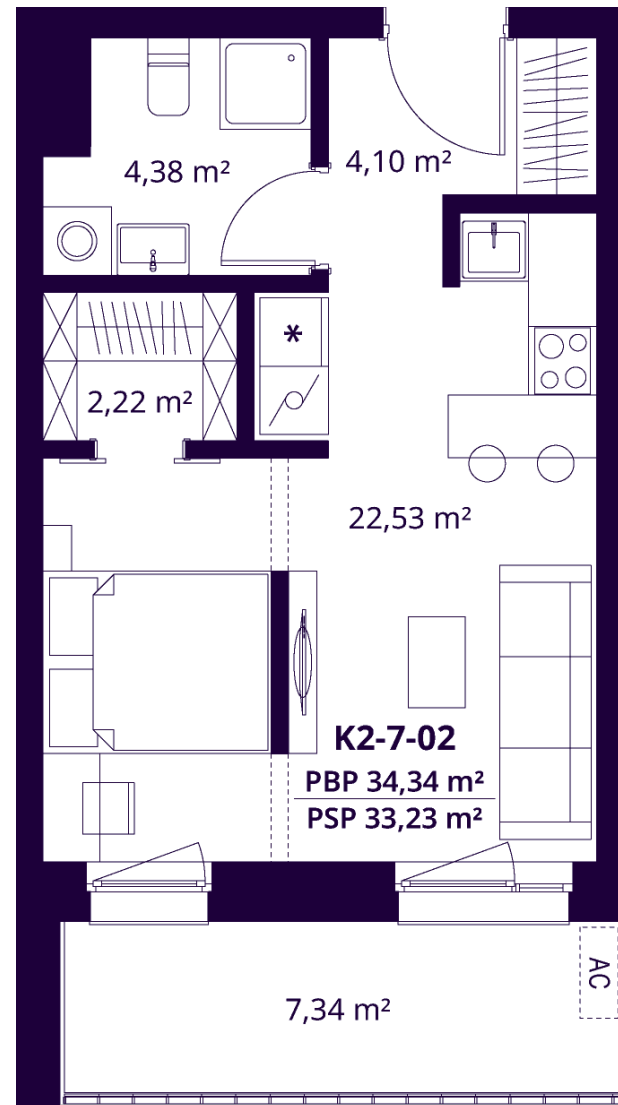

K2-7-02 BUTAS

Laisvas

| | |
|--------------------------------|----------------------|
| AUKŠTAS | 7 |
| KAMBARIAI | 1,5 |
| PLOTAS BE PERTVARŲ (PBP) | 34,34 m ² |
| PLOTAS SU PERTVAROMIS (PSP) | 33,23 m ² |
| BALKONAS | 7,34 m ² |
| KRYPTIS | Vakarai |

ⓘ Vizualizacijos atspindi projekto viziją. Suplanavimai – rekomendacinio pobūdžio. Butai yra parduodami be vidinių pertvarų.

K2-7-02 BUTAS

Laisvas

ⓘ Vizualizacijos atspindi projekto viziją. Suplanavimai – rekomendacinio pobūdžio. Butai yra parduodami be vidinių pertvarų.