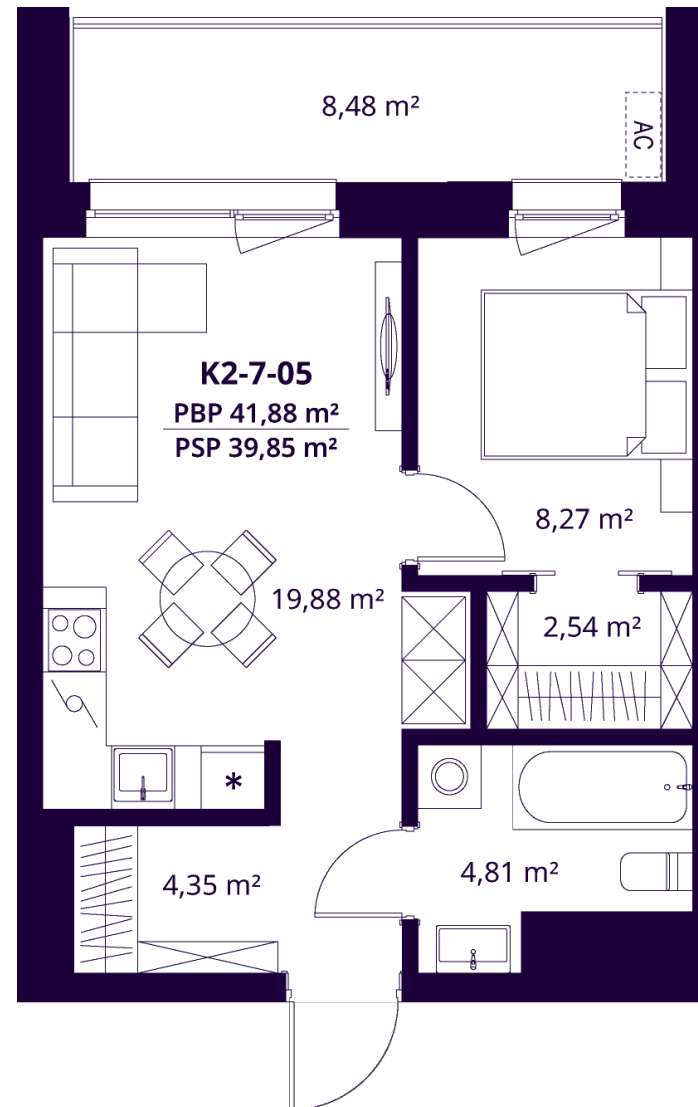

# K2-7-05 BUTAS

Laisvas

AUKŠTAS	7
KAMBARIAI	2
PLOTAS BE PERTVARŲ (PBP)	41,88 m <sup>2</sup>
PLOTAS SU PERTVAROMIS (PSP)	39,85 m <sup>2</sup>
BALKONAS	8,48 m <sup>2</sup>
KRYPTIS	Rytai

ⓘ Vizualizacijos atspindi projekto viziją. Suplanavimai – rekomendacinio pobūdžio. Butai yra parduodami be vidinių pertvarų.

# K2-7-05 BUTAS

Laisvas

ⓘ Vizualizacijos atspindi projekto viziją. Suplanavimai – rekomendacinio pobūdžio. Butai yra parduodami be vidinių pertvarų.