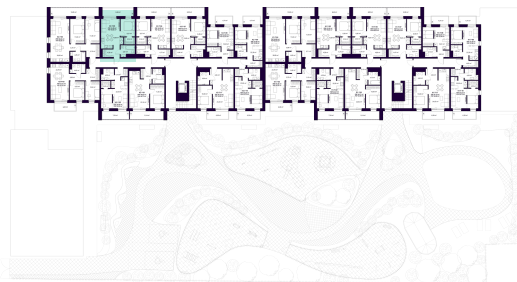

# K2-7-05 BUTAS

Laisvas

AUKŠTAS	7
KAMBARIAI	2
PLOTAS BE PERTVARŲ (PBP)	41,88 m <sup>2</sup>
PLOTAS SU PERTVAROMIS (PSP)	39,85 m <sup>2</sup>
BALKONAS	8,48 m <sup>2</sup>
KRYPTIS	Rytai

ⓘ Vizualizacijos atspindi projekto viziją. Suplanavimai – rekomendacinio pobūdžio. Butai yra parduodami be vidinių pertvarų.

# K2-7-05 BUTAS

Laisvas

ⓘ Vizualizacijos atspindi projekto viziją. Suplanavimai – rekomendacinio pobūdžio. Butai yra parduodami be vidinių pertvarų.