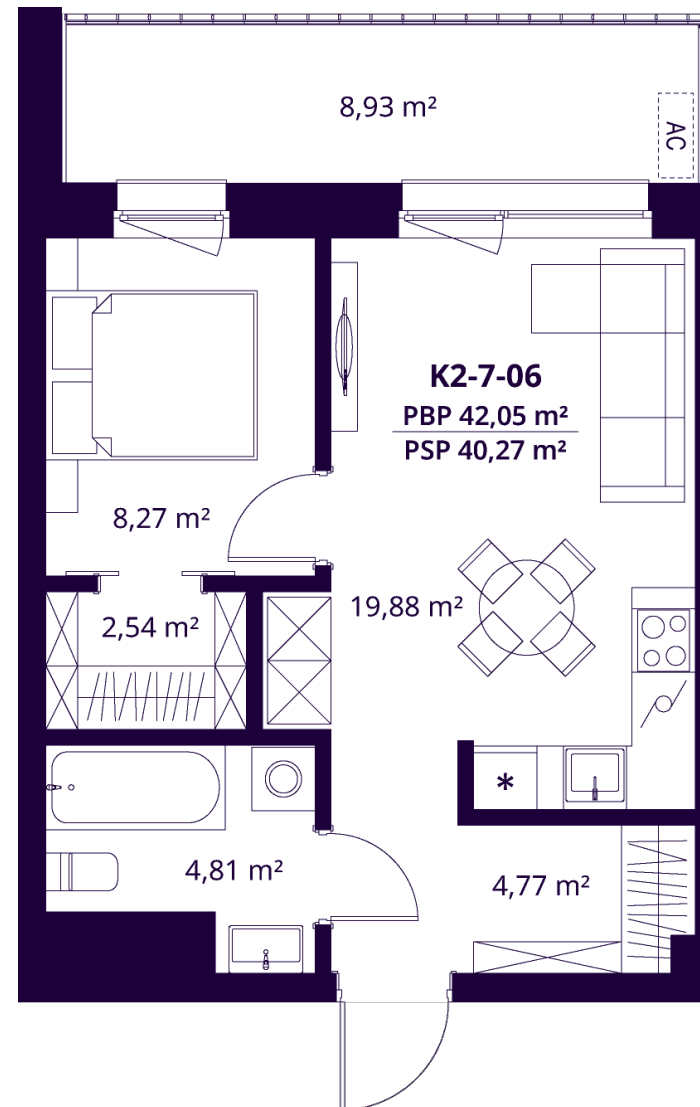

K2-7-06 BUTAS

Laisvas

AUKŠTAS	7
KAMBARIAI	2
PLOTAS BE PERTVARŲ (PBP)	42,05 m ²
PLOTAS SU PERTVAROMIS (PSP)	40,27 m ²
BALKONAS	8,93 m ²
KRYPTIS	Rytai

ⓘ Vizualizacijos atspindi projekto viziją. Suplanavimai – rekomendacinio pobūdžio. Butai yra parduodami be vidinių pertvarų.

K2-7-06 BUTAS

Laisvas

ⓘ Vizualizacijos atspindi projekto viziją. Suplanavimai – rekomendacinio pobūdžio. Butai yra parduodami be vidinių pertvarų.