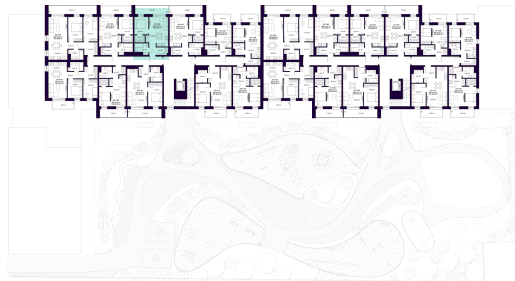

K2-7-06 BUTAS

Laisvas

ⓘ Vizualizacijos atspindi projekto viziją. Suplanavimai – rekomendacinio pobūdžio. Butai yra parduodami be vidinių pertvarų.