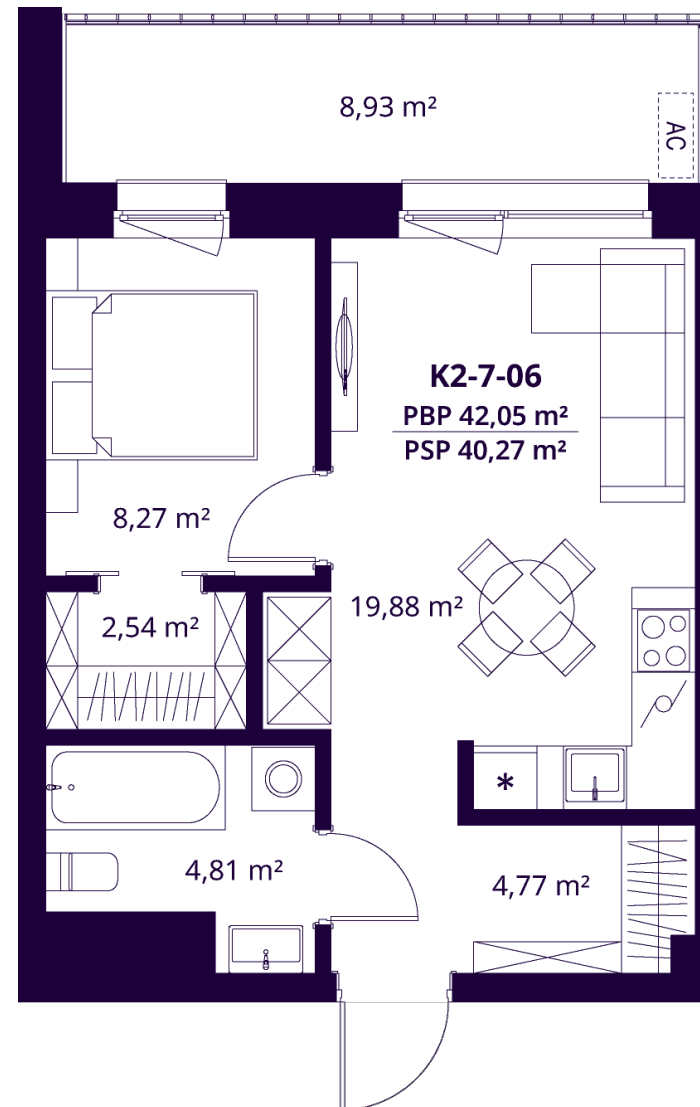

K2-7-06 BUTAS

Laisvas

| | |
|--------------------------------|----------------------|
| AUKŠTAS | 7 |
| KAMBARIAI | 2 |
| PLOTAS BE PERTVARŲ (PBP) | 42,05 m ² |
| PLOTAS SU PERTVAROMIS (PSP) | 40,27 m ² |
| BALKONAS | 8,93 m ² |
| KRYPTIS | Rytai |

ⓘ Vizualizacijos atspindi projekto viziją. Suplanavimai – rekomendacinio pobūdžio. Butai yra parduodami be vidinių pertvarų.

K2-7-06 BUTAS

Laisvas

ⓘ Vizualizacijos atspindi projekto viziją. Suplanavimai – rekomendacinio pobūdžio. Butai yra parduodami be vidinių pertvarų.