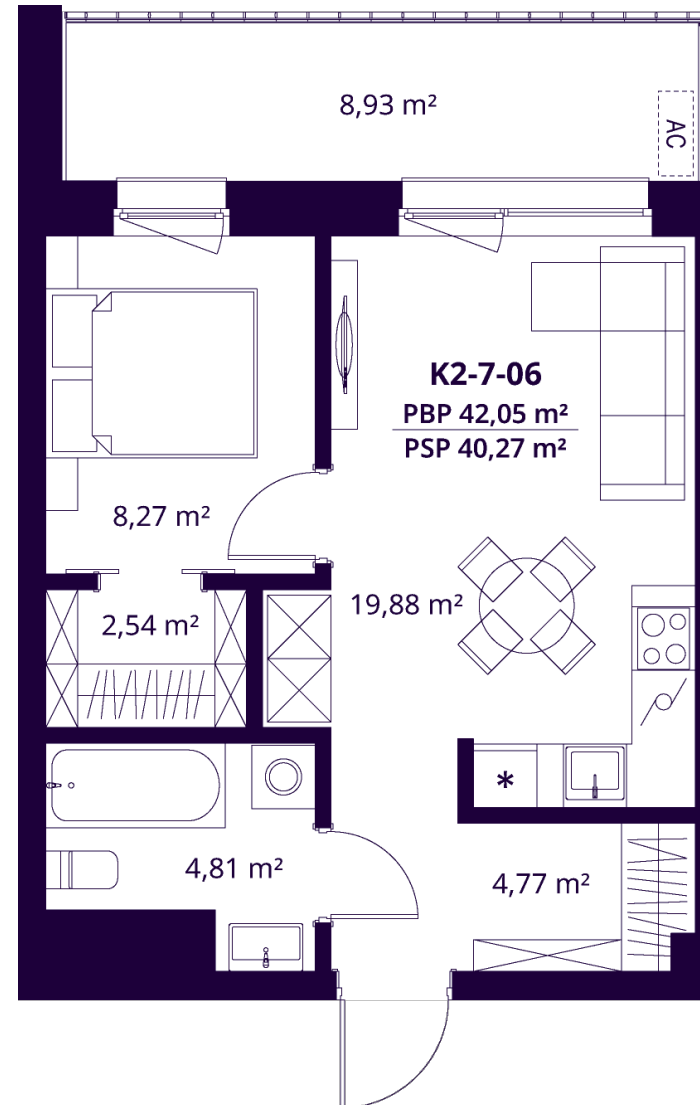

K2-7-06 BUTAS

Laisvas

AUKŠTAS	7
KAMBARIAI	2
PLOTAS BE PERTVARŲ (PBP)	42,05 m ²
PLOTAS SU PERTVAROMIS (PSP)	40,27 m ²
BALKONAS	8,93 m ²
KRYPTIS	Rytai

ⓘ Vizualizacijos atspindi projekto viziją. Suplanavimai – rekomendacinio pobūdžio. Butai yra parduodami be vidinių pertvarų.

K2-7-06 BUTAS

Laisvas

ⓘ Vizualizacijos atspindi projekto viziją. Suplanavimai – rekomendacinio pobūdžio. Butai yra parduodami be vidinių pertvarų.