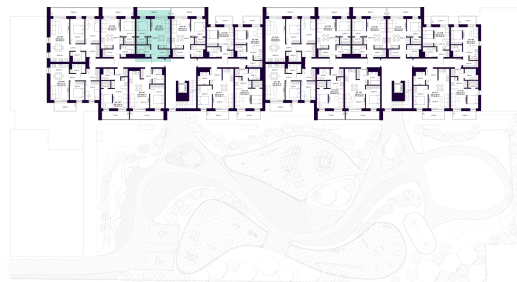

K2-7-06 BUTAS

Laisvas

| | |
|--------------------------------|----------------------|
| AUKŠTAS | 7 |
| KAMBARIAI | 2 |
| PLOTAS BE PERTVARŲ (PBP) | 42,05 m ² |
| PLOTAS SU PERTVAROMIS (PSP) | 40,27 m ² |
| BALKONAS | 8,93 m ² |
| KRYPTIS | Rytai |

ⓘ Vizualizacijos atspindi projekto viziją. Suplanavimai – rekomendacinio pobūdžio. Butai yra parduodami be vidinių pertvarų.

K2-7-06 BUTAS

Laisvas

ⓘ Vizualizacijos atspindi projekto viziją. Suplanavimai – rekomendacinio pobūdžio. Butai yra parduodami be vidinių pertvarų.