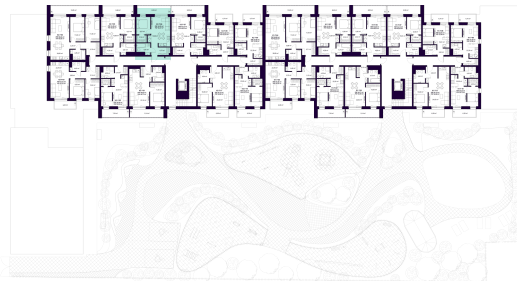

K2-7-06 BUTAS

Laisvas

ⓘ Vizualizacijos atspindi projekto viziją. Suplanavimai – rekomendacinio pobūdžio. Butai yra parduodami be vidinių pertvarų.