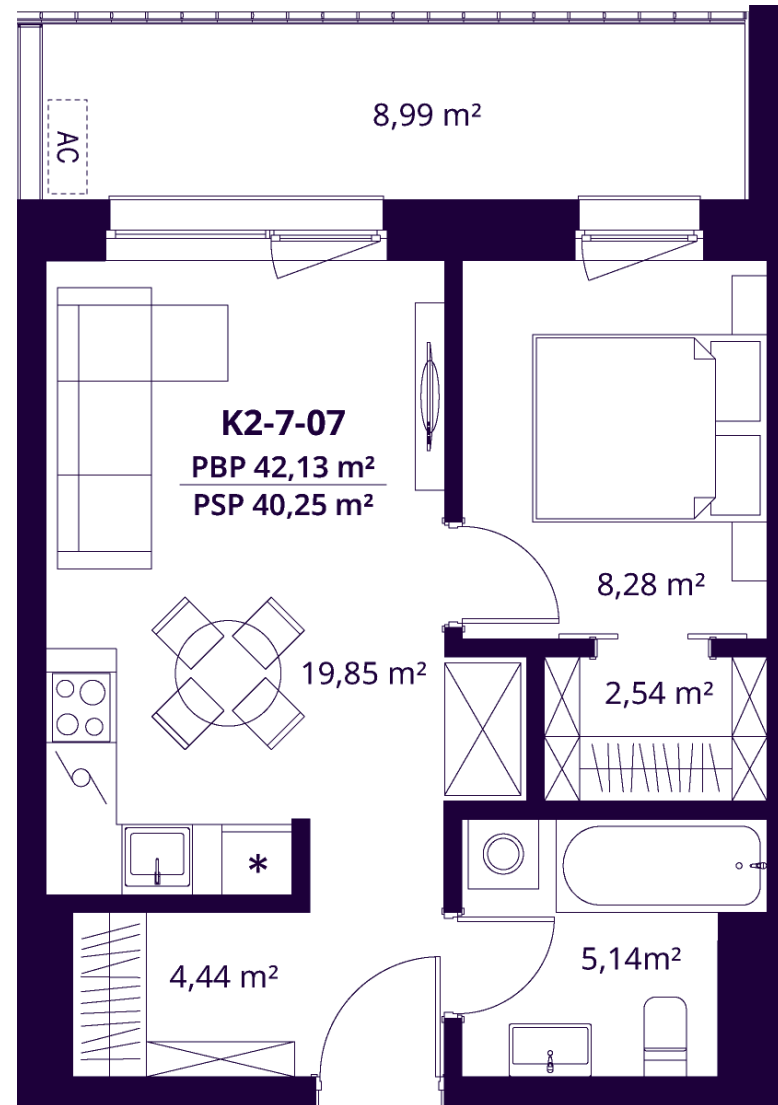

# K2-7-07 BUTAS

Laisvas

AUKŠTAS	7
KAMBARIAI	2
PLOTAS BE PERTVARŲ (PBP)	42,13 m <sup>2</sup>
PLOTAS SU PERTVAROMIS (PSP)	40,25 m <sup>2</sup>
BALKONAS	8,99 m <sup>2</sup>
KRYPTIS	Rytai

ⓘ Vizualizacijos atspindi projekto viziją. Suplanavimai – rekomendacinio pobūdžio. Butai yra parduodami be vidinių pertvarų.

# K2-7-07 BUTAS

Laisvas

ⓘ Vizualizacijos atspindi projekto viziją. Suplanavimai – rekomendacinio pobūdžio. Butai yra parduodami be vidinių pertvarų.