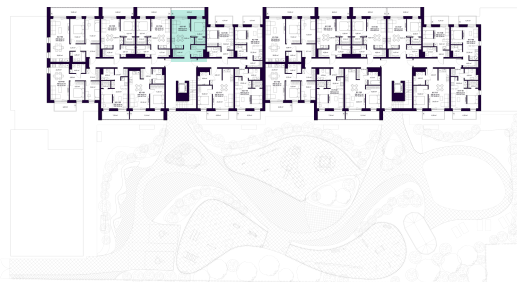

# K2-7-07 BUTAS

Laisvas

AUKŠTAS	7
KAMBARIAI	2
PLOTAS BE PERTVARŲ (PBP)	42,13 m <sup>2</sup>
PLOTAS SU PERTVAROMIS (PSP)	40,25 m <sup>2</sup>
BALKONAS	8,99 m <sup>2</sup>
KRYPTIS	Rytai

ⓘ Vizualizacijos atspindi projekto viziją. Suplanavimai – rekomendacinio pobūdžio. Butai yra parduodami be vidinių pertvarų.

# K2-7-07 BUTAS

Laisvas

ⓘ Vizualizacijos atspindi projekto viziją. Suplanavimai – rekomendacinio pobūdžio. Butai yra parduodami be vidinių pertvarų.