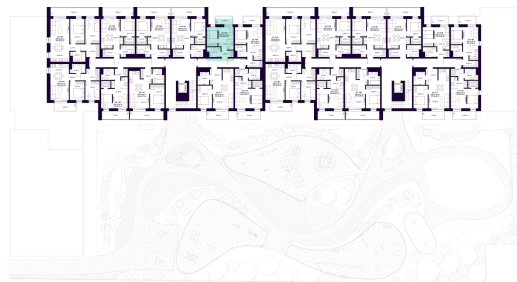

K2-7-08 BUTAS

Laisvas

AUKŠTAS	7
KAMBARIAI	1,5
PLOTAS BE PERTVARŲ (PBP)	25,83 m ²
PLOTAS SU PERTVAROMIS (PSP)	25,43 m ²
BALKONAS	4,74 m ²
KRYPTIS	Rytai

ⓘ Vizualizacijos atspindi projekto viziją. Suplanavimai – rekomendacinio pobūdžio. Butai yra parduodami be vidinių pertvarų.

K2-7-08 BUTAS

Laisvas

ⓘ Vizualizacijos atspindi projekto viziją. Suplanavimai – rekomendacinio pobūdžio. Butai yra parduodami be vidinių pertvarų.