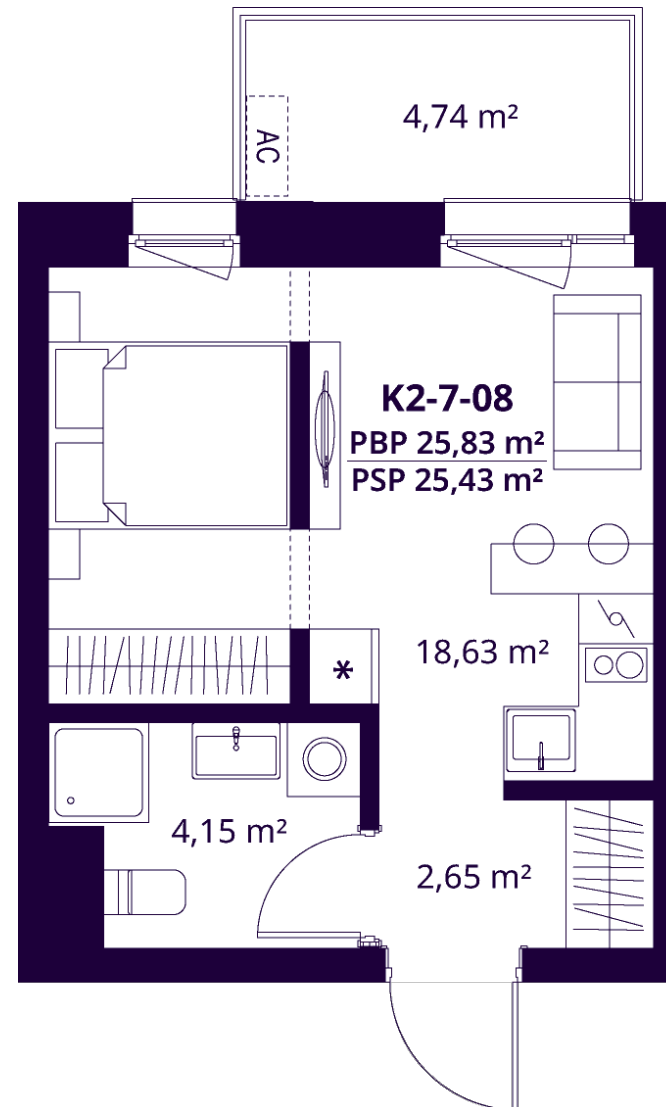

K2-7-08 BUTAS

Laisvas

AUKŠTAS	7
KAMBARIAI	1,5
PLOTAS BE PERTVARŲ (PBP)	25,83 m ²
PLOTAS SU PERTVAROMIS (PSP)	25,43 m ²
BALKONAS	4,74 m ²
KRYPTIS	Rytai

ⓘ Vizualizacijos atspindi projekto viziją. Suplanavimai – rekomendacinio pobūdžio. Butai yra parduodami be vidinių pertvarų.

K2-7-08 BUTAS

Laisvas

ⓘ Vizualizacijos atspindi projekto viziją. Suplanavimai – rekomendacinio pobūdžio. Butai yra parduodami be vidinių pertvarų.