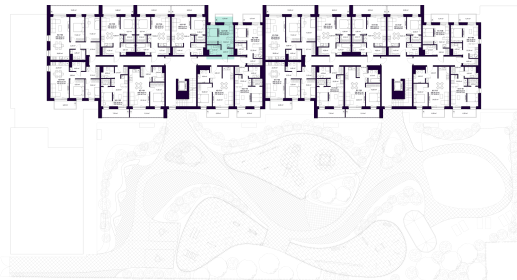

K2-7-08 BUTAS

Laisvas

AUKŠTAS	7
KAMBARIAI	1,5
PLOTAS BE PERTVARŲ (PBP)	25,83 m ²
PLOTAS SU PERTVAROMIS (PSP)	25,43 m ²
BALKONAS	4,74 m ²
KRYPTIS	Rytai

ⓘ Vizualizacijos atspindi projekto viziją. Suplanavimai – rekomendacinio pobūdžio. Butai yra parduodami be vidinių pertvarų.

K2-7-08 BUTAS

Laisvas

ⓘ Vizualizacijos atspindi projekto viziją. Suplanavimai – rekomendacinio pobūdžio. Butai yra parduodami be vidinių pertvarų.