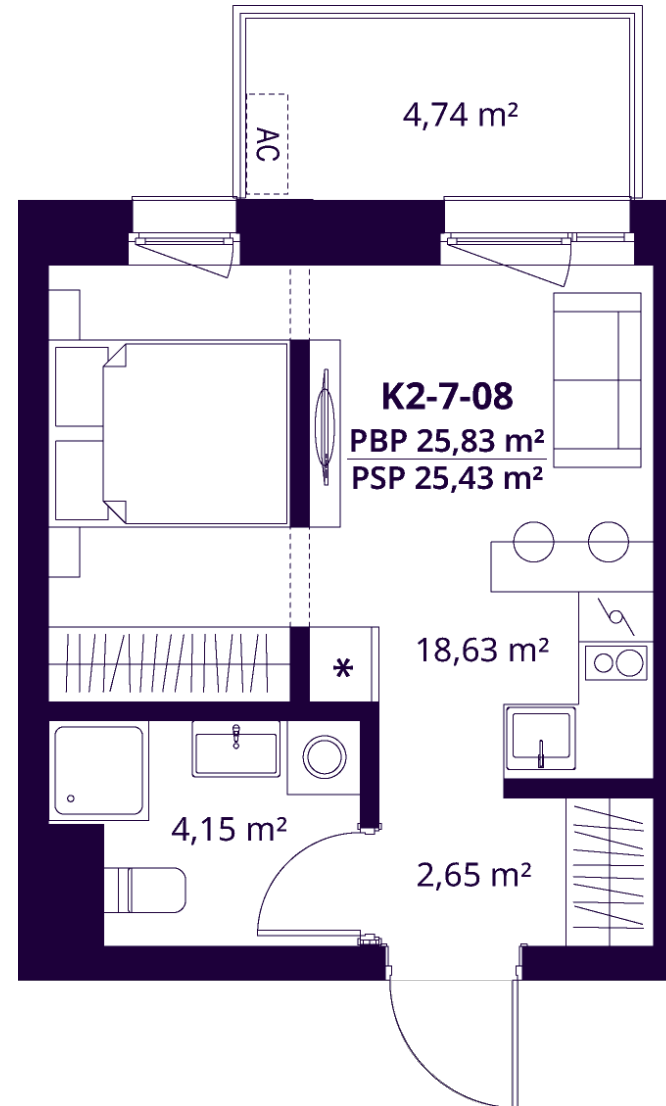

# K2-7-08 BUTAS

Laisvas

AUKŠTAS	7
KAMBARIAI	1,5
PLOTAS BE PERTVARŲ (PBP)	25,83 m <sup>2</sup>
PLOTAS SU PERTVAROMIS (PSP)	25,43 m <sup>2</sup>
BALKONAS	4,74 m <sup>2</sup>
KRYPTIS	Rytai

ⓘ Vizualizacijos atspindi projekto viziją. Suplanavimai – rekomendacinio pobūdžio. Butai yra parduodami be vidinių pertvarų.

# K2-7-08 BUTAS

Laisvas

ⓘ Vizualizacijos atspindi projekto viziją. Suplanavimai – rekomendacinio pobūdžio. Butai yra parduodami be vidinių pertvarų.