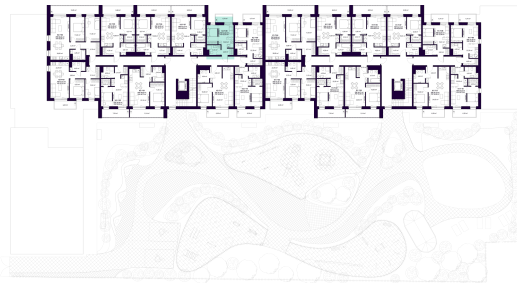

# K2-7-08 BUTAS

Laisvas

AUKŠTAS	7
KAMBARIAI	1,5
PLOTAS BE PERTVARŲ (PBP)	25,83 m <sup>2</sup>
PLOTAS SU PERTVAROMIS (PSP)	25,43 m <sup>2</sup>
BALKONAS	4,74 m <sup>2</sup>
KRYPTIS	Rytai

ⓘ Vizualizacijos atspindi projekto viziją. Suplanavimai – rekomendacinio pobūdžio. Butai yra parduodami be vidinių pertvarų.

# K2-7-08 BUTAS

Laisvas

ⓘ Vizualizacijos atspindi projekto viziją. Suplanavimai – rekomendacinio pobūdžio. Butai yra parduodami be vidinių pertvarų.