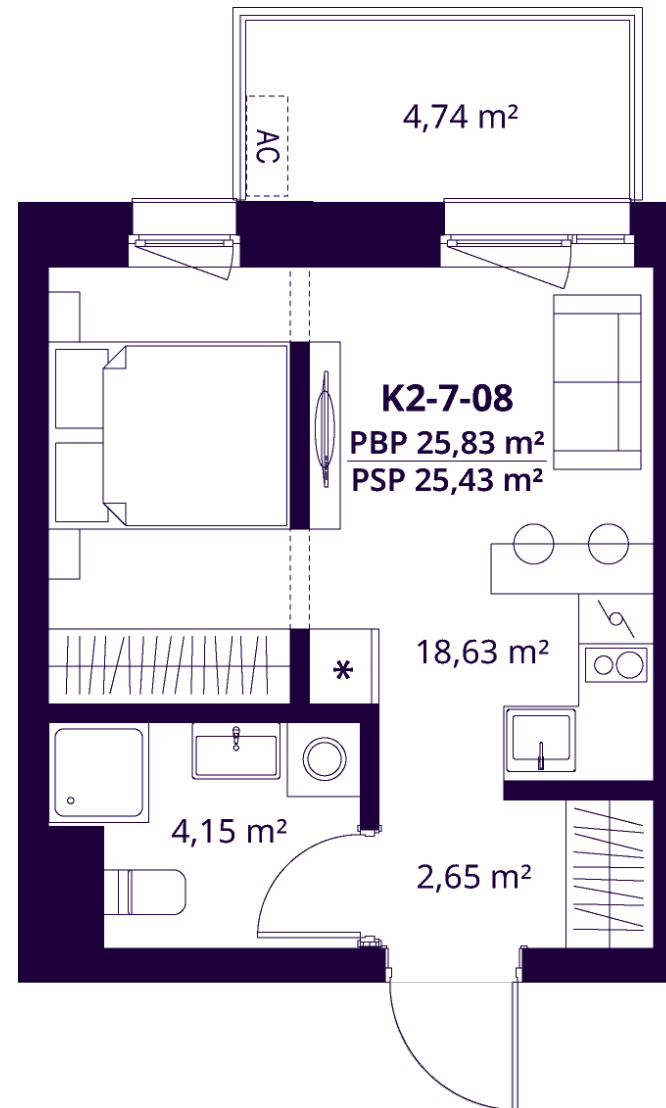

K2-7-08 BUTAS

Laisvas

AUKŠTAS	7
KAMBARIAI	1,5
PLOTAS BE PERTVARŲ (PBP)	25,83 m ²
PLOTAS SU PERTVAROMIS (PSP)	25,43 m ²
BALKONAS	4,74 m ²
KRYPTIS	Rytai

ⓘ Vizualizacijos atspindi projekto viziją. Suplanavimai – rekomendacinio pobūdžio. Butai yra parduodami be vidinių pertvarų.

K2-7-08 BUTAS

Laisvas

ⓘ Vizualizacijos atspindi projekto viziją. Suplanavimai – rekomendacinio pobūdžio. Butai yra parduodami be vidinių pertvarų.