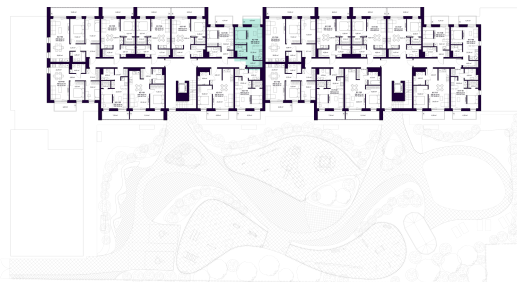

K2-7-09 BUTAS

Laisvas

AUKŠTAS	7
KAMBARIAI	1,5
PLOTAS BE PERTVARŲ (PBP)	31,69 m ²
PLOTAS SU PERTVAROMIS (PSP)	31,00 m ²
BALKONAS	4,74 m ²
KRYPTIS	Rytai

ⓘ Vizualizacijos atspindi projekto viziją. Suplanavimai – rekomendacinio pobūdžio. Butai yra parduodami be vidinių pertvarų.

K2-7-09 BUTAS

Laisvas

ⓘ Vizualizacijos atspindi projekto viziją. Suplanavimai – rekomendacinio pobūdžio. Butai yra parduodami be vidinių pertvarų.