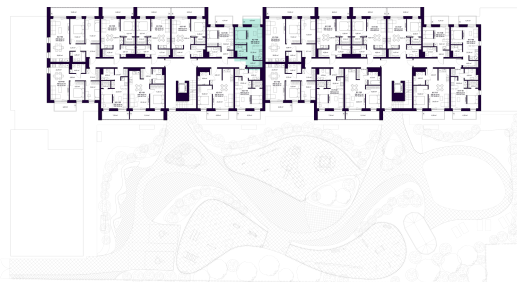

K2-7-09 BUTAS

Laisvas

| | |
|--------------------------------|----------------------|
| AUKŠTAS | 7 |
| KAMBARIAI | 1,5 |
| PLOTAS BE PERTVARŲ (PBP) | 31,69 m ² |
| PLOTAS SU PERTVAROMIS (PSP) | 31,00 m ² |
| BALKONAS | 4,74 m ² |
| KRYPTIS | Rytai |

ⓘ Vizualizacijos atspindi projekto viziją. Suplanavimai – rekomendacinio pobūdžio. Butai yra parduodami be vidinių pertvarų.

K2-7-09 BUTAS

Laisvas

ⓘ Vizualizacijos atspindi projekto viziją. Suplanavimai – rekomendacinio pobūdžio. Butai yra parduodami be vidinių pertvarų.