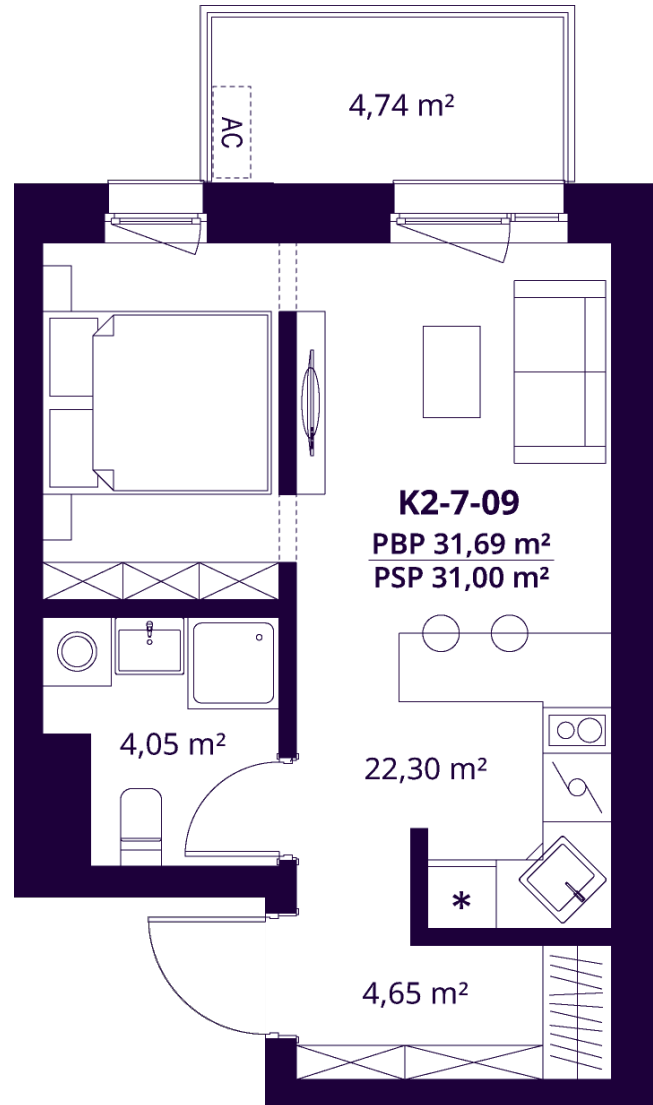

K2-7-09 BUTAS

Laisvas

| | |
|--------------------------------|----------------------|
| AUKŠTAS | 7 |
| KAMBARIAI | 1,5 |
| PLOTAS BE PERTVARŲ (PBP) | 31,69 m ² |
| PLOTAS SU PERTVAROMIS (PSP) | 31,00 m ² |
| BALKONAS | 4,74 m ² |
| KRYPTIS | Rytai |

ⓘ Vizualizacijos atspindi projekto viziją. Suplanavimai – rekomendacinio pobūdžio. Butai yra parduodami be vidinių pertvarų.

K2-7-09 BUTAS

Laisvas

ⓘ Vizualizacijos atspindi projekto viziją. Suplanavimai – rekomendacinio pobūdžio. Butai yra parduodami be vidinių pertvarų.