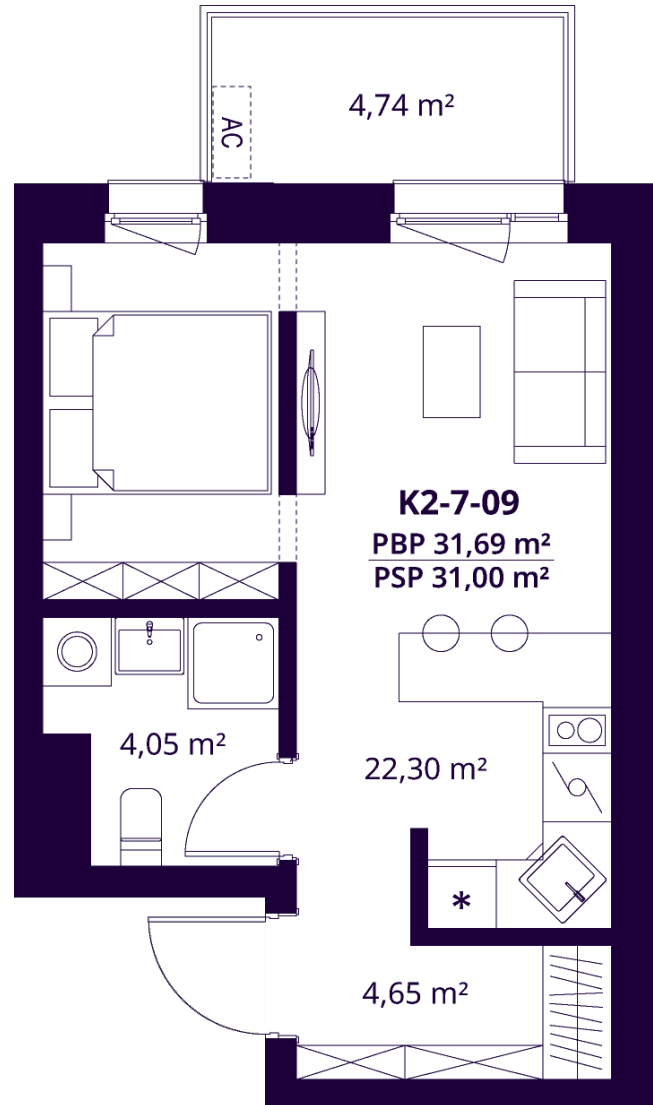

K2-7-09 BUTAS

Laisvas

AUKŠTAS	7
KAMBARIAI	1,5
PLOTAS BE PERTVARŲ (PBP)	31,69 m ²
PLOTAS SU PERTVAROMIS (PSP)	31,00 m ²
BALKONAS	4,74 m ²
KRYPTIS	Rytai

ⓘ Vizualizacijos atspindi projekto viziją. Suplanavimai – rekomendacinio pobūdžio. Butai yra parduodami be vidinių pertvarų.

K2-7-09 BUTAS

Laisvas

ⓘ Vizualizacijos atspindi projekto viziją. Suplanavimai – rekomendacinio pobūdžio. Butai yra parduodami be vidinių pertvarų.