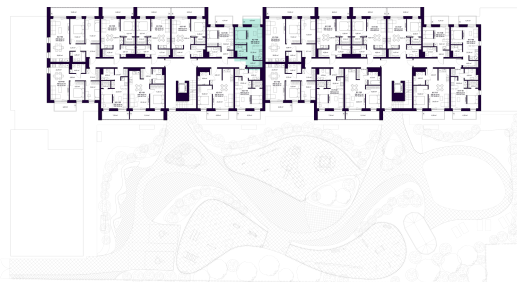

# K2-7-09 BUTAS

Laisvas

AUKŠTAS	7
KAMBARIAI	1,5
PLOTAS BE PERTVARŲ (PBP)	31,69 m <sup>2</sup>
PLOTAS SU PERTVAROMIS (PSP)	31,00 m <sup>2</sup>
BALKONAS	4,74 m <sup>2</sup>
KRYPTIS	Rytai

ⓘ Vizualizacijos atspindi projekto viziją. Suplanavimai – rekomendacinio pobūdžio. Butai yra parduodami be vidinių pertvarų.

# K2-7-09 BUTAS

Laisvas

ⓘ Vizualizacijos atspindi projekto viziją. Suplanavimai – rekomendacinio pobūdžio. Butai yra parduodami be vidinių pertvarų.