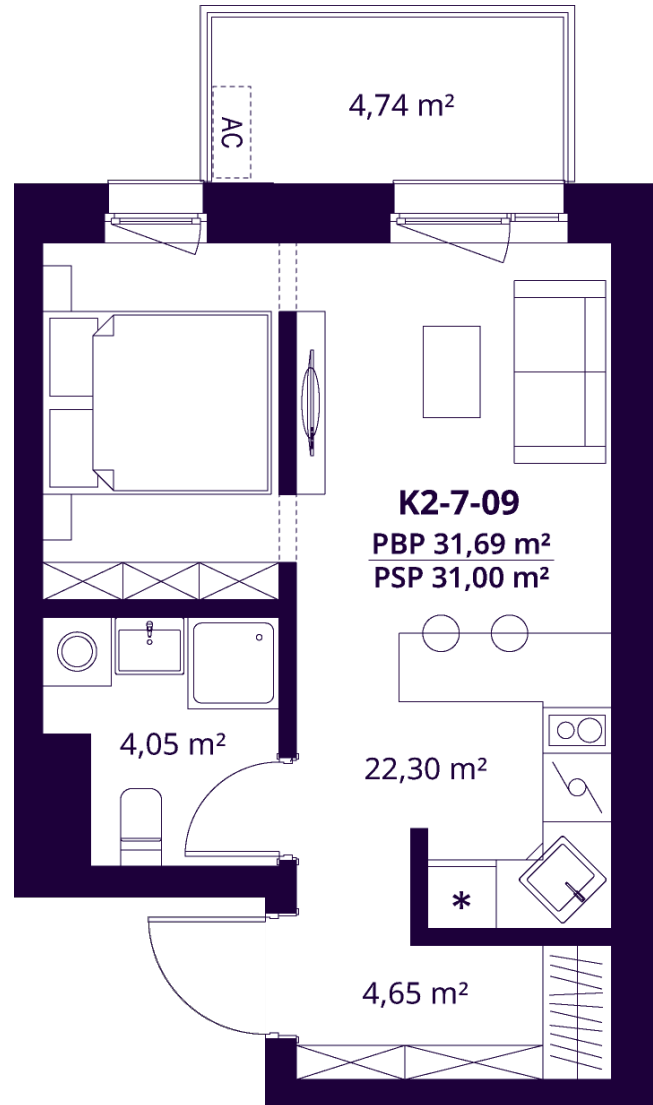

# K2-7-09 BUTAS

Laisvas

AUKŠTAS	7
KAMBARIAI	1,5
PLOTAS BE PERTVARŲ (PBP)	31,69 m <sup>2</sup>
PLOTAS SU PERTVAROMIS (PSP)	31,00 m <sup>2</sup>
BALKONAS	4,74 m <sup>2</sup>
KRYPTIS	Rytai

ⓘ Vizualizacijos atspindi projekto viziją. Suplanavimai – rekomendacinio pobūdžio. Butai yra parduodami be vidinių pertvarų.

# K2-7-09 BUTAS

Laisvas

ⓘ Vizualizacijos atspindi projekto viziją. Suplanavimai – rekomendacinio pobūdžio. Butai yra parduodami be vidinių pertvarų.