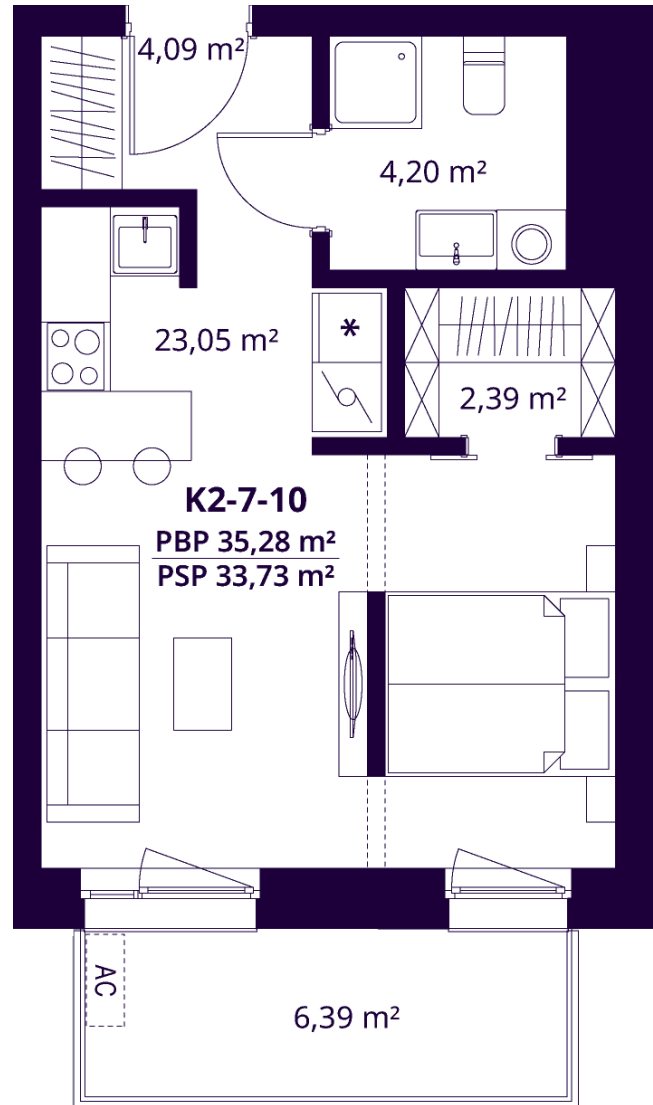

K2-7-10 BUTAS

Laisvas

AUKŠTAS	7
KAMBARIAI	1,5
PLOTAS BE PERTVARŲ (PBP)	35,28 m ²
PLOTAS SU PERTVAROMIS (PSP)	33,73 m ²
BALKONAS	6,39 m ²
KRYPTIS	Vakarai

ⓘ Vizualizacijos atspindi projekto viziją. Suplanavimai – rekomendacinio pobūdžio. Butai yra parduodami be vidinių pertvarų.

K2-7-10 BUTAS

Laisvas

ⓘ Vizualizacijos atspindi projekto viziją. Suplanavimai – rekomendacinio pobūdžio. Butai yra parduodami be vidinių pertvarų.