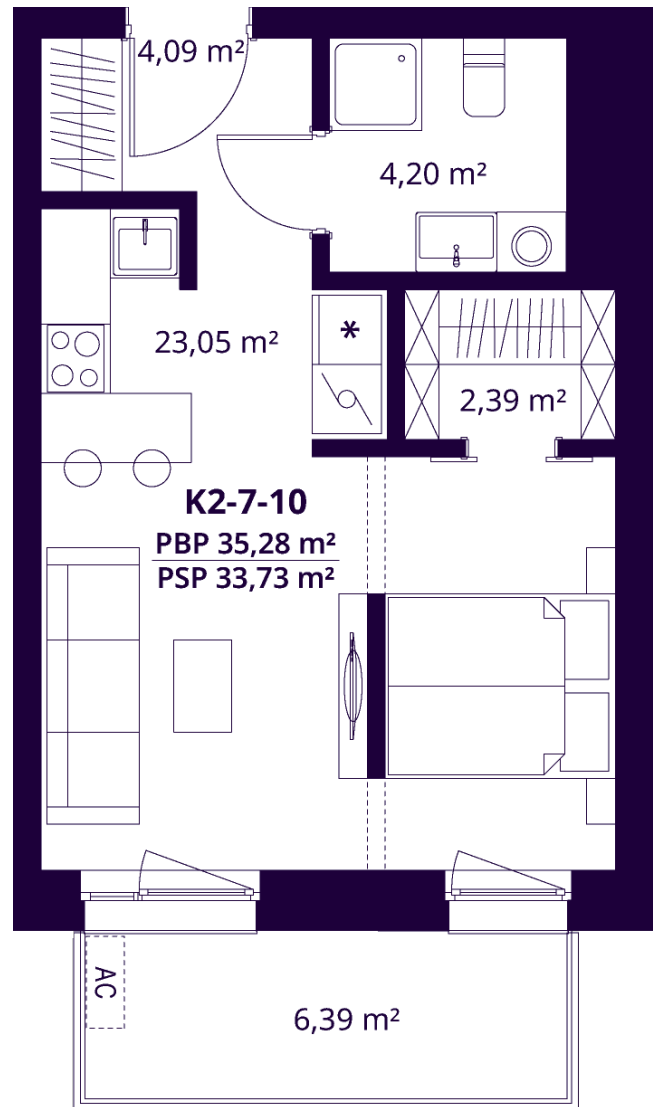

K2-7-10 BUTAS

Parduotas

AUKŠTAS	7
KAMBARIAI	1,5
PLOTAS BE PERTVARŲ (PBP)	35,28 m ²
PLOTAS SU PERTVAROMIS (PSP)	33,73 m ²
BALKONAS	6,39 m ²
KRYPTIS	Vakarai

ⓘ Vizualizacijos atspindi projekto viziją. Suplanavimai – rekomendacinio pobūdžio. Butai yra parduodami be vidinių pertvarų.