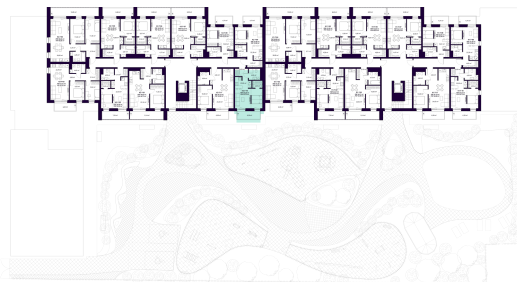

K2-7-10 BUTAS

Laisvas

AUKŠTAS	7
KAMBARIAI	1,5
PLOTAS BE PERTVARŲ (PBP)	35,28 m ²
PLOTAS SU PERTVAROMIS (PSP)	33,73 m ²
BALKONAS	6,39 m ²
KRYPTIS	Vakarai

ⓘ Vizualizacijos atspindi projekto viziją. Suplanavimai – rekomendacinio pobūdžio. Butai yra parduodami be vidinių pertvarų.

K2-7-10 BUTAS

Laisvas

ⓘ Vizualizacijos atspindi projekto viziją. Suplanavimai – rekomendacinio pobūdžio. Butai yra parduodami be vidinių pertvarų.