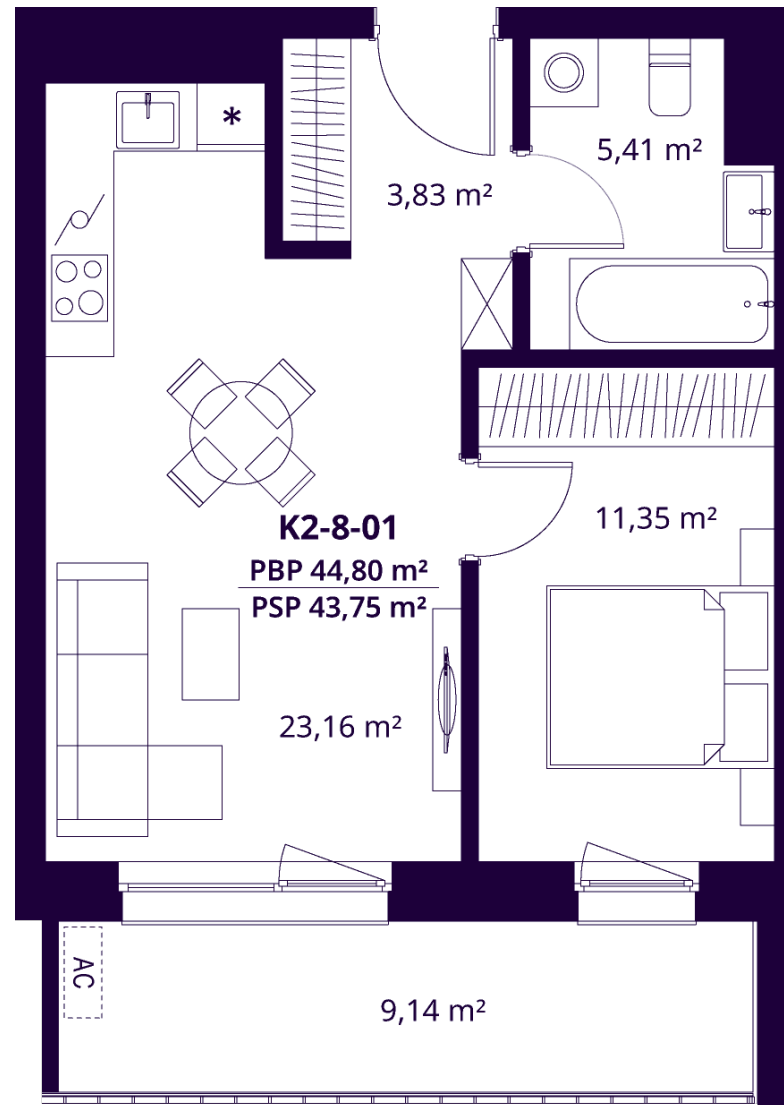

K2-8-01 BUTAS

Laisvas

| | |
|--------------------------------|----------------------|
| AUKŠTAS | 8 |
| KAMBARIAI | 2 |
| PLOTAS BE PERTVARŲ (PBP) | 44,80 m ² |
| PLOTAS SU PERTVAROMIS (PSP) | 43,75 m ² |
| BALKONAS | 9,14 m ² |
| KRYPTIS | Vakarai |

ⓘ Vizualizacijos atspindi projekto viziją. Suplanavimai – rekomendacinio pobūdžio. Butai yra parduodami be vidinių pertvarų.

K2-8-01 BUTAS

Laisvas

ⓘ Vizualizacijos atspindi projekto viziją. Suplanavimai – rekomendacinio pobūdžio. Butai yra parduodami be vidinių pertvarų.