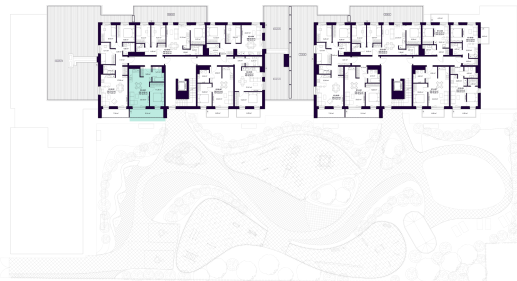

# K2-8-01 BUTAS

Laisvas

|                                |                      |
|--------------------------------|----------------------|
| AUKŠTAS                        | 8                    |
| KAMBARIAI                      | 2                    |
| PLOTAS BE PERTVARŲ<br>(PBP)    | 44,80 m <sup>2</sup> |
| PLOTAS SU PERTVAROMIS<br>(PSP) | 43,75 m <sup>2</sup> |
| BALKONAS                       | 9,14 m <sup>2</sup>  |
| KRYPTIS                        | Vakarai              |

ⓘ Vizualizacijos atspindi projekto viziją. Suplanavimai – rekomendacinio pobūdžio. Butai yra parduodami be vidinių pertvarų.