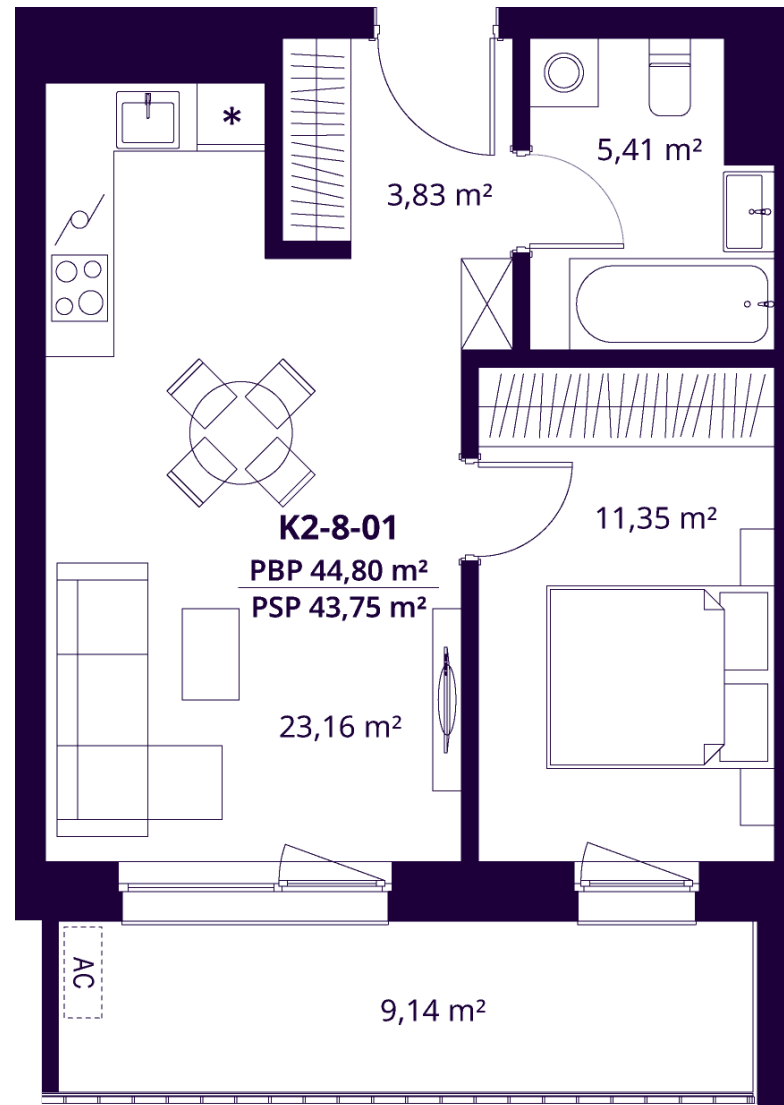

# K2-8-01 BUTAS

Laisvas

AUKŠTAS	8
KAMBARIAI	2
PLOTAS BE PERTVARŲ (PBP)	44,80 m <sup>2</sup>
PLOTAS SU PERTVAROMIS (PSP)	43,75 m <sup>2</sup>
BALKONAS	9,14 m <sup>2</sup>
KRYPTIS	Vakarai

ⓘ Vizualizacijos atspindi projekto viziją. Suplanavimai – rekomendacinio pobūdžio. Butai yra parduodami be vidinių pertvarų.

# K2-8-01 BUTAS

Laisvas

ⓘ Vizualizacijos atspindi projekto viziją. Suplanavimai – rekomendacinio pobūdžio. Butai yra parduodami be vidinių pertvarų.