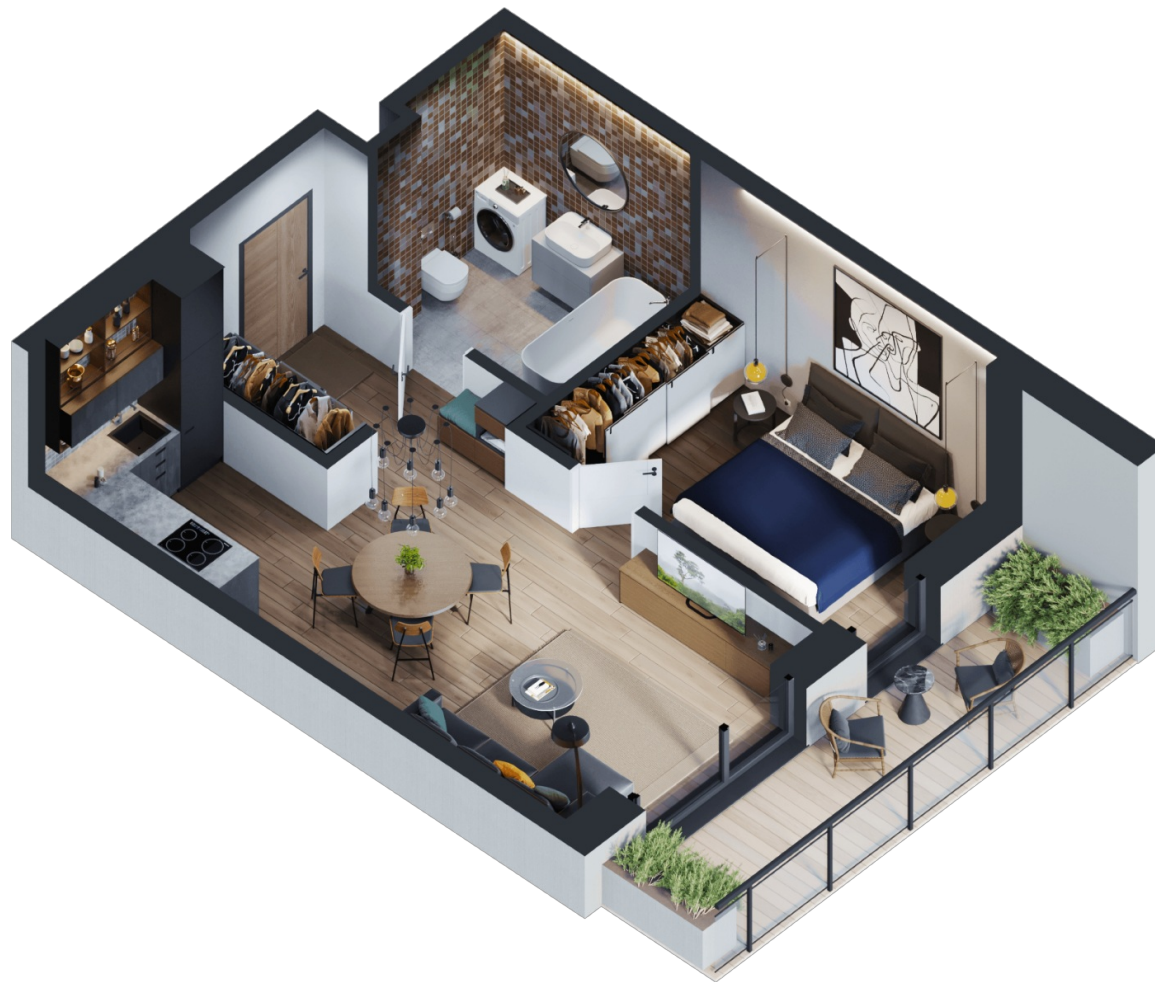

# K2-8-01 BUTAS

Laisvas

AUKŠTAS	8
KAMBARIAI	2
PLOTAS BE PERTVARŲ (PBP)	44,80 m <sup>2</sup>
PLOTAS SU PERTVAROMIS (PSP)	43,75 m <sup>2</sup>
BALKONAS	9,14 m <sup>2</sup>
KRYPTIS	Vakarai

ⓘ Vizualizacijos atspindi projekto viziją. Suplanavimai – rekomendacinio pobūdžio. Butai yra parduodami be vidinių pertvarų.

# K2-8-01 BUTAS

Laisvas

ⓘ Vizualizacijos atspindi projekto viziją. Suplanavimai – rekomendacinio pobūdžio. Butai yra parduodami be vidinių pertvarų.