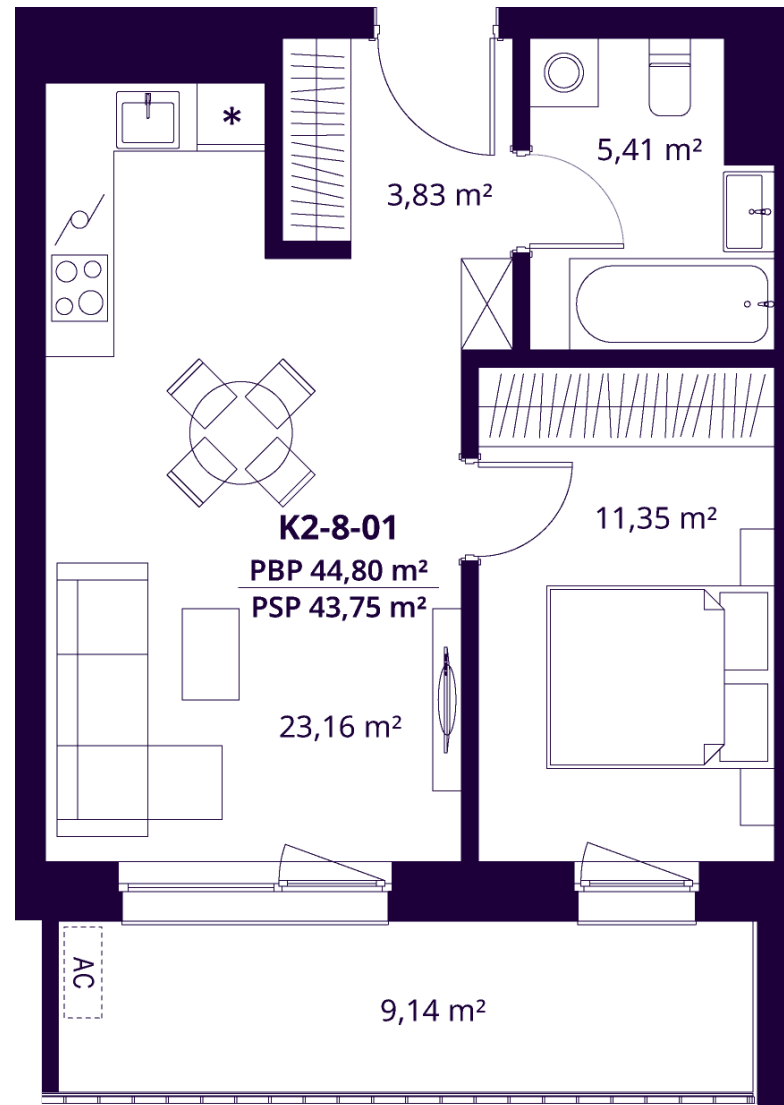

K2-8-01 BUTAS

Laisvas

AUKŠTAS	8
KAMBARIAI	2
PLOTAS BE PERTVARŲ (PBP)	44,80 m ²
PLOTAS SU PERTVAROMIS (PSP)	43,75 m ²
BALKONAS	9,14 m ²
KRYPTIS	Vakarai

ⓘ Vizualizacijos atspindi projekto viziją. Suplanavimai – rekomendacinio pobūdžio. Butai yra parduodami be vidinių pertvarų.

K2-8-01 BUTAS

Laisvas

ⓘ Vizualizacijos atspindi projekto viziją. Suplanavimai – rekomendacinio pobūdžio. Butai yra parduodami be vidinių pertvarų.