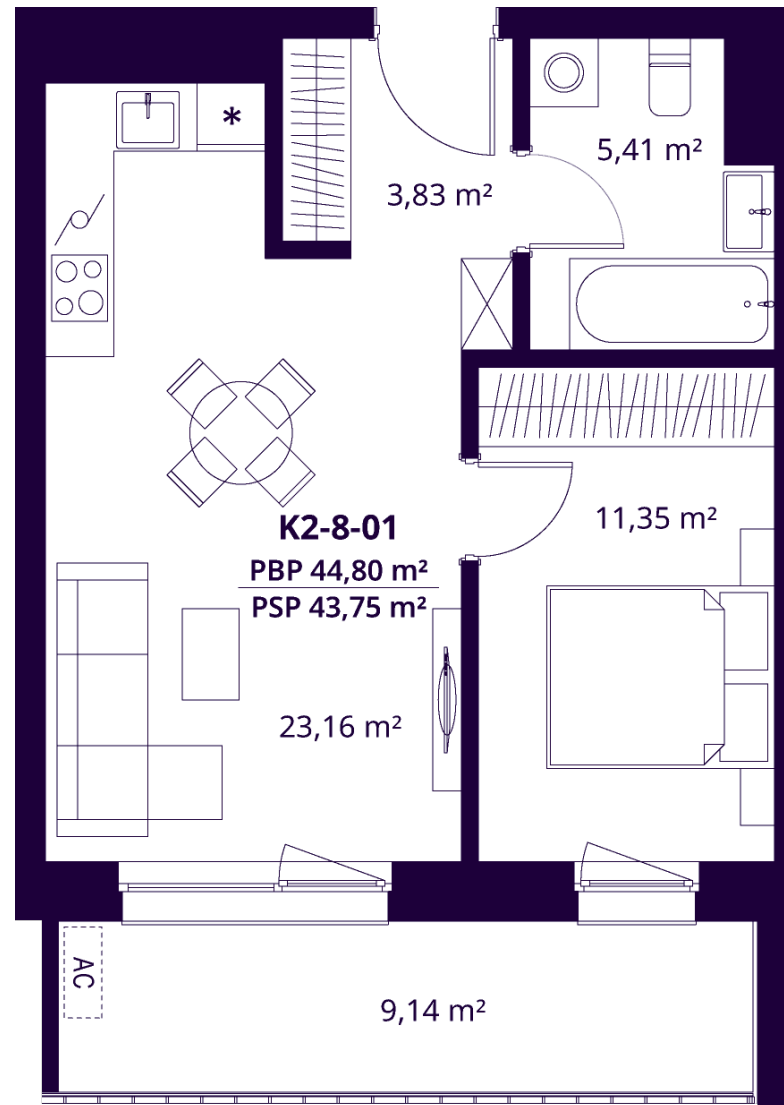

# K2-8-01 BUTAS

Laisvas

|                                |                      |
|--------------------------------|----------------------|
| AUKŠTAS                        | 8                    |
| KAMBARIAI                      | 2                    |
| PLOTAS BE PERTVARŲ<br>(PBP)    | 44,80 m <sup>2</sup> |
| PLOTAS SU PERTVAROMIS<br>(PSP) | 43,75 m <sup>2</sup> |
| BALKONAS                       | 9,14 m <sup>2</sup>  |
| KRYPTIS                        | Vakarai              |