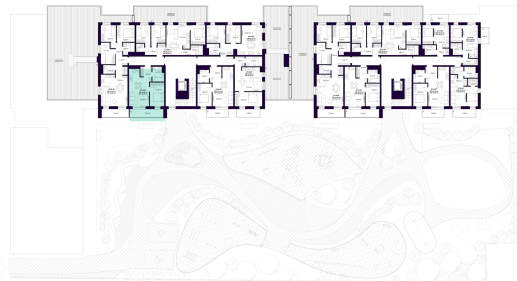

K2-8-01 BUTAS

Laisvas

| | |
|--------------------------------|----------------------|
| AUKŠTAS | 8 |
| KAMBARIAI | 2 |
| PLOTAS BE PERTVARŲ (PBP) | 44,80 m ² |
| PLOTAS SU PERTVAROMIS (PSP) | 43,75 m ² |
| BALKONAS | 9,14 m ² |
| KRYPTIS | Vakarai |

ⓘ Vizualizacijos atspindi projekto viziją. Suplanavimai – rekomendacinio pobūdžio. Butai yra parduodami be vidinių pertvarų.

K2-8-01 BUTAS

Laisvas

ⓘ Vizualizacijos atspindi projekto viziją. Suplanavimai – rekomendacinio pobūdžio. Butai yra parduodami be vidinių pertvarų.