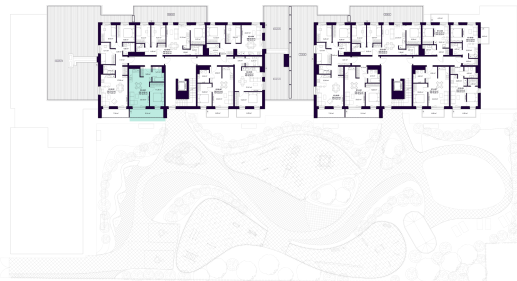

K2-8-01 BUTAS

Laisvas

AUKŠTAS	8
KAMBARIAI	2
PLOTAS BE PERTVARŲ (PBP)	44,80 m ²
PLOTAS SU PERTVAROMIS (PSP)	43,75 m ²
BALKONAS	9,14 m ²
KRYPTIS	Vakarai

ⓘ Vizualizacijos atspindi projekto viziją. Suplanavimai – rekomendacinio pobūdžio. Butai yra parduodami be vidinių pertvarų.

K2-8-01 BUTAS

Laisvas

ⓘ Vizualizacijos atspindi projekto viziją. Suplanavimai – rekomendacinio pobūdžio. Butai yra parduodami be vidinių pertvarų.