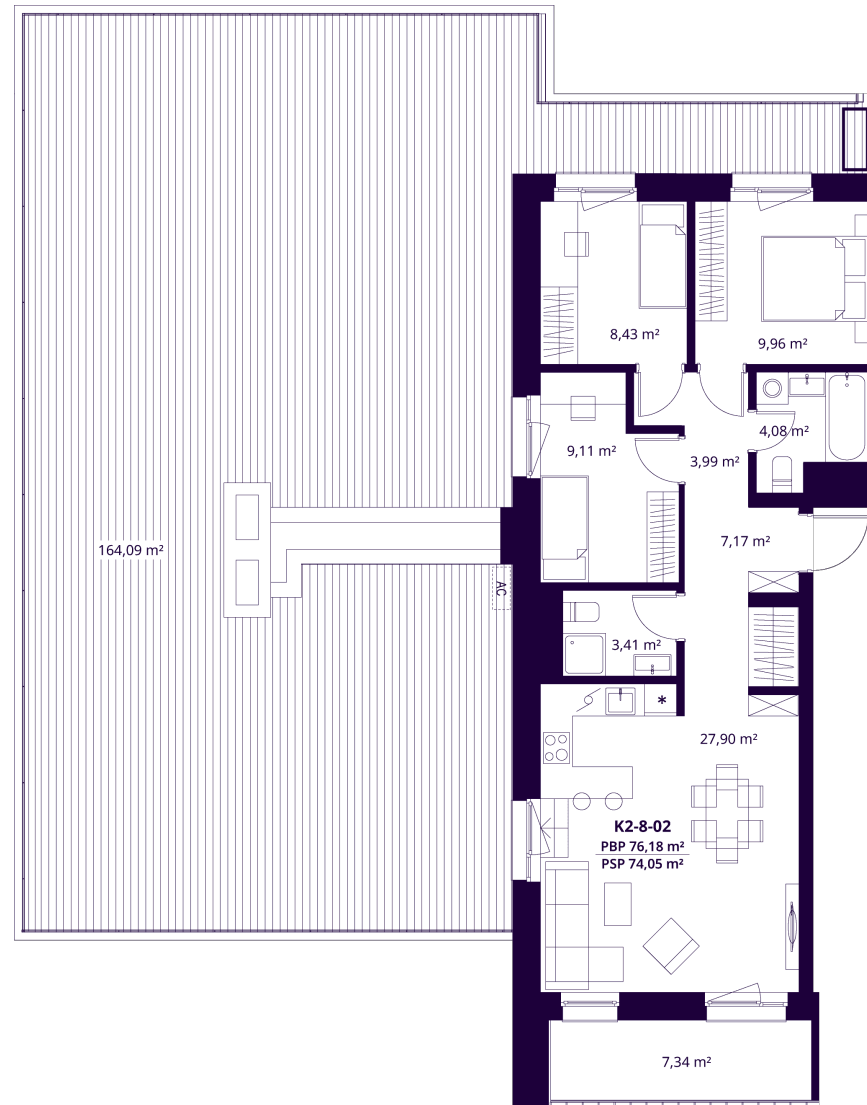

K2-8-02 BUTAS

Laisvas

AUKŠTAS	8
KAMBARIAI	4
PLOTAS BE PERTVARŲ (PBP)	76,18 m ²
PLOTAS SU PERTVAROMIS (PSP)	74,05 m ²
BALKONAS	7,34 m ²
TERASA	164,09 m ²
KRYPTIS	Vakarai

ⓘ Vizualizacijos atspindi projekto viziją. Suplanavimai – rekomendacinio pobūdžio. Butai yra parduodami be vidinių pertvarų.

K2-8-02 BUTAS

Laisvas

ⓘ Vizualizacijos atspindi projekto viziją. Suplanavimai – rekomendacinio pobūdžio. Butai yra parduodami be vidinių pertvarų.