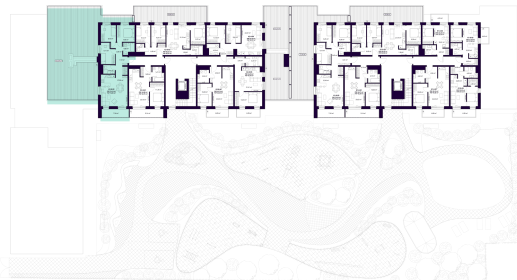

K2-8-02 BUTAS

Laisvas

ⓘ Vizualizacijos atspindi projekto viziją. Suplanavimai – rekomendacinio pobūdžio. Butai yra parduodami be vidinių pertvarų.