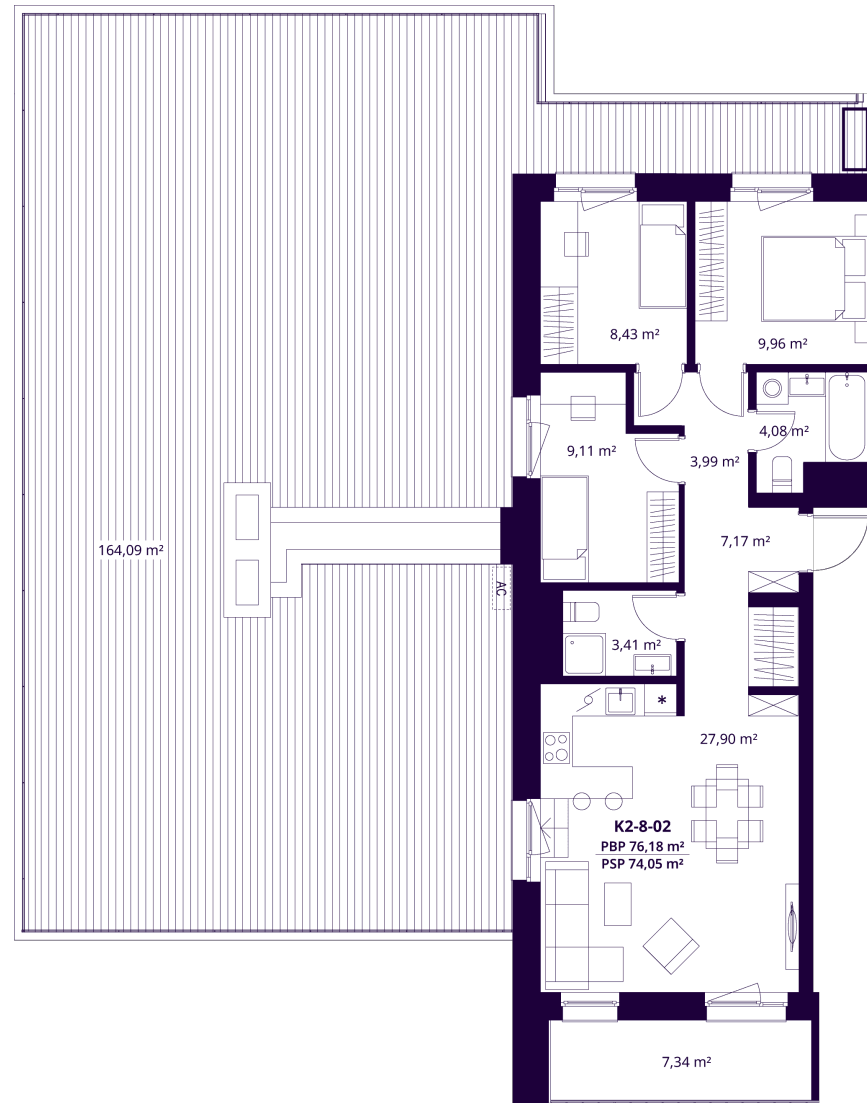

K2-8-02 BUTAS

Laisvas

AUKŠTAS	8
KAMBARIAI	4
PLOTAS BE PERTVARŲ (PBP)	76,18 m ²
PLOTAS SU PERTVAROMIS (PSP)	74,05 m ²
BALKONAS	7,34 m ²
TERASA	164,09 m ²
KRYPTIS	Vakarai

ⓘ Vizualizacijos atspindi projekto viziją. Suplanavimai – rekomendacinio pobūdžio. Butai yra parduodami be vidinių pertvarų.

K2-8-02 BUTAS

Laisvas

ⓘ Vizualizacijos atspindi projekto viziją. Suplanavimai – rekomendacinio pobūdžio. Butai yra parduodami be vidinių pertvarų.