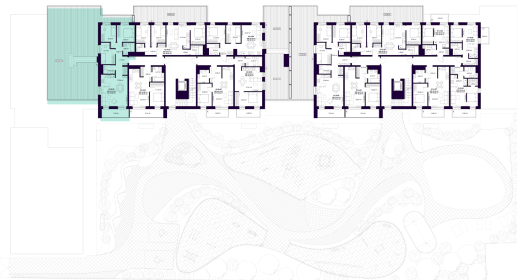

K2-8-02 BUTAS

Laisvas

AUKŠTAS	8
KAMBARIAI	4
PLOTAS BE PERTVARŲ (PBP)	76,18 m ²
PLOTAS SU PERTVAROMIS (PSP)	74,05 m ²
BALKONAS	7,34 m ²
TERASA	164,09 m ²
KRYPTIS	Vakarai

ⓘ Vizualizacijos atspindi projekto viziją. Suplanavimai – rekomendacinio pobūdžio. Butai yra parduodami be vidinių pertvarų.

K2-8-02 BUTAS

Laisvas

ⓘ Vizualizacijos atspindi projekto viziją. Suplanavimai – rekomendacinio pobūdžio. Butai yra parduodami be vidinių pertvarų.