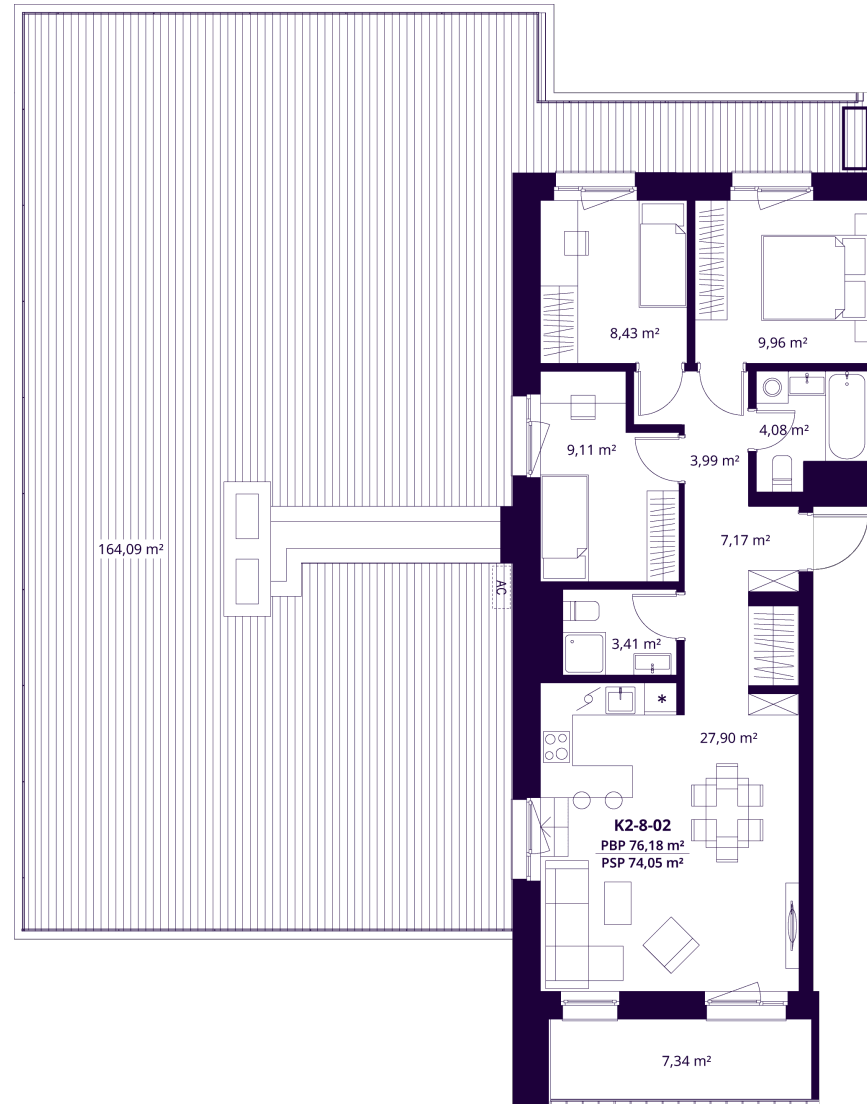

# K2-8-02 BUTAS

Laisvas

AUKŠTAS	8
KAMBARIAI	4
PLOTAS BE PERTVARŲ (PBP)	76,18 m <sup>2</sup>
PLOTAS SU PERTVAROMIS (PSP)	74,05 m <sup>2</sup>
BALKONAS	7,34 m <sup>2</sup>
TERASA	164,09 m <sup>2</sup>
KRYPTIS	Vakarai

ⓘ Vizualizacijos atspindi projekto viziją. Suplanavimai – rekomendacinio pobūdžio. Butai yra parduodami be vidinių pertvarų.

# K2-8-02 BUTAS

Laisvas

ⓘ Vizualizacijos atspindi projekto viziją. Suplanavimai – rekomendacinio pobūdžio. Butai yra parduodami be vidinių pertvarų.