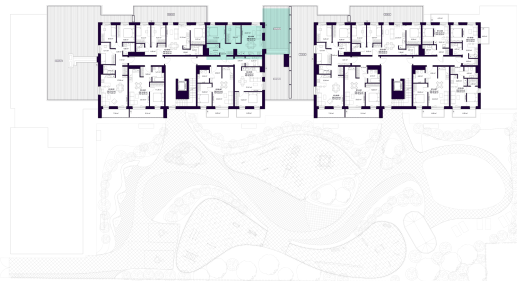

K2-8-04 BUTAS

Laisvas

AUKŠTAS	8
KAMBARIAI	3
PLOTAS BE PERTVARŲ (PBP)	53,79 m ²
PLOTAS SU PERTVAROMIS (PSP)	52,27 m ²
TERASA	37,24 m ²
KRYPTIS	Rytai

ⓘ Vizualizacijos atspindi projekto viziją. Suplanavimai – rekomendacinio pobūdžio. Butai yra parduodami be vidinių pertvarų.

K2-8-04 BUTAS

Laisvas

ⓘ Vizualizacijos atspindi projekto viziją. Suplanavimai – rekomendacinio pobūdžio. Butai yra parduodami be vidinių pertvarų.