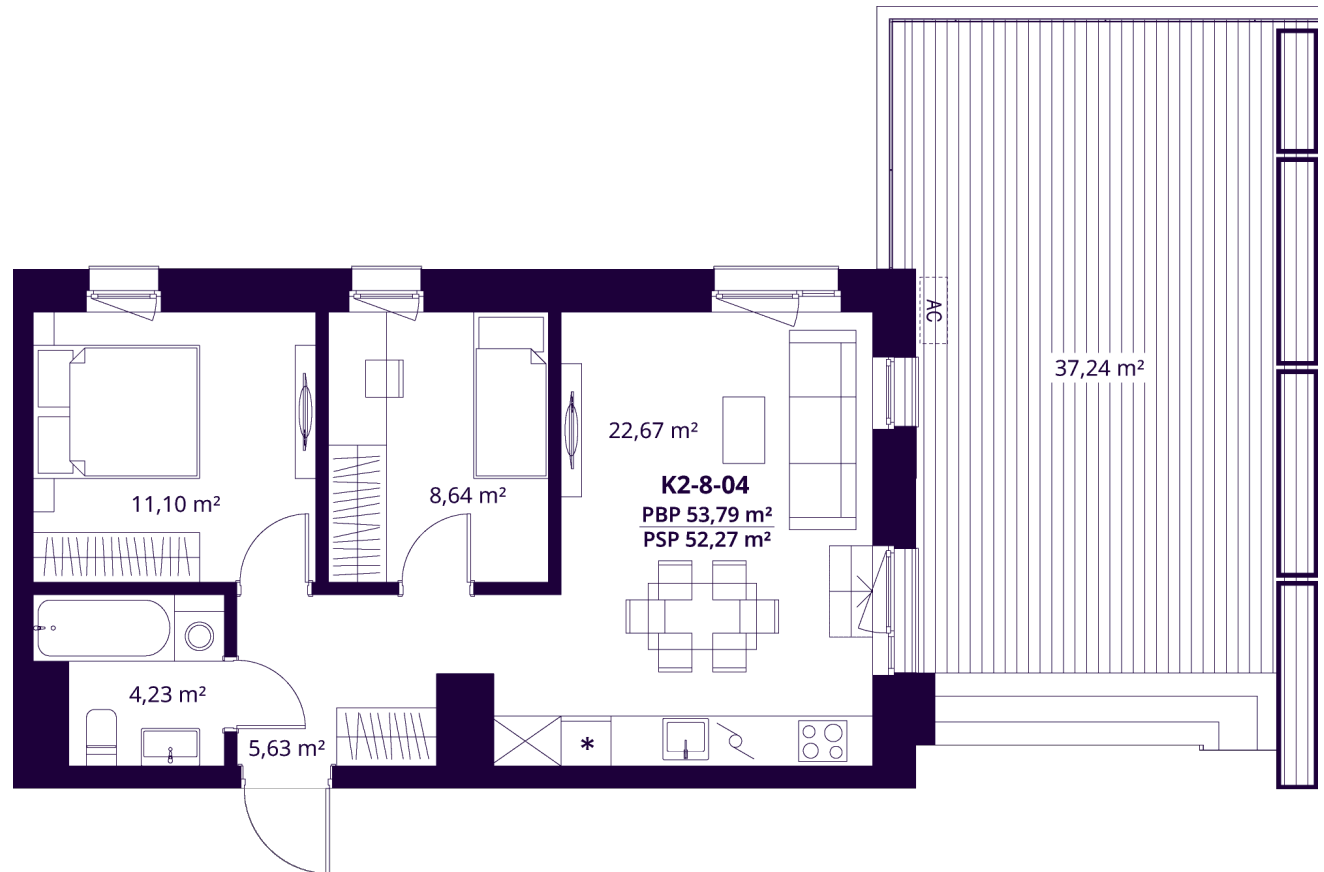

K2-8-04 BUTAS

Laisvas

AUKŠTAS	8
KAMBARIAI	3
PLOTAS BE PERTVARŲ (PBP)	53,79 m ²
PLOTAS SU PERTVAROMIS (PSP)	52,27 m ²
TERASA	37,24 m ²
KRYPTIS	Rytai

ⓘ Vizualizacijos atspindi projekto viziją. Suplanavimai – rekomendacinio pobūdžio. Butai yra parduodami be vidinių pertvarų.

K2-8-04 BUTAS

Laisvas

ⓘ Vizualizacijos atspindi projekto viziją. Suplanavimai – rekomendacinio pobūdžio. Butai yra parduodami be vidinių pertvarų.