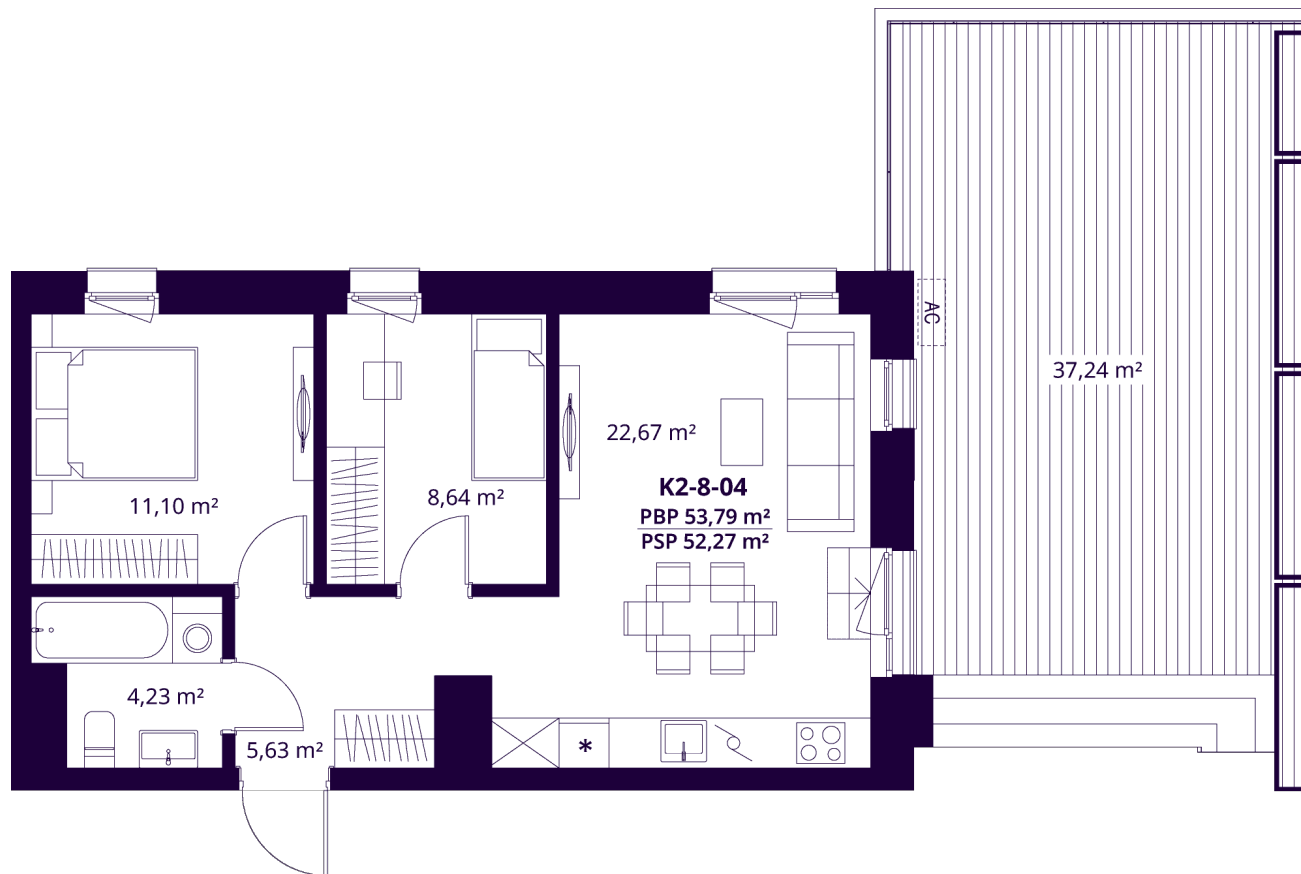

K2-8-04 BUTAS

Laisvas

AUKŠTAS	8
KAMBARIAI	3
PLOTAS BE PERTVARŲ (PBP)	53,79 m ²
PLOTAS SU PERTVAROMIS (PSP)	52,27 m ²
TERASA	37,24 m ²
KRYPTIS	Rytai

ⓘ Vizualizacijos atspindi projekto viziją. Suplanavimai – rekomendacinio pobūdžio. Butai yra parduodami be vidinių pertvarų.

K2-8-04 BUTAS

Laisvas

ⓘ Vizualizacijos atspindi projekto viziją. Suplanavimai – rekomendacinio pobūdžio. Butai yra parduodami be vidinių pertvarų.