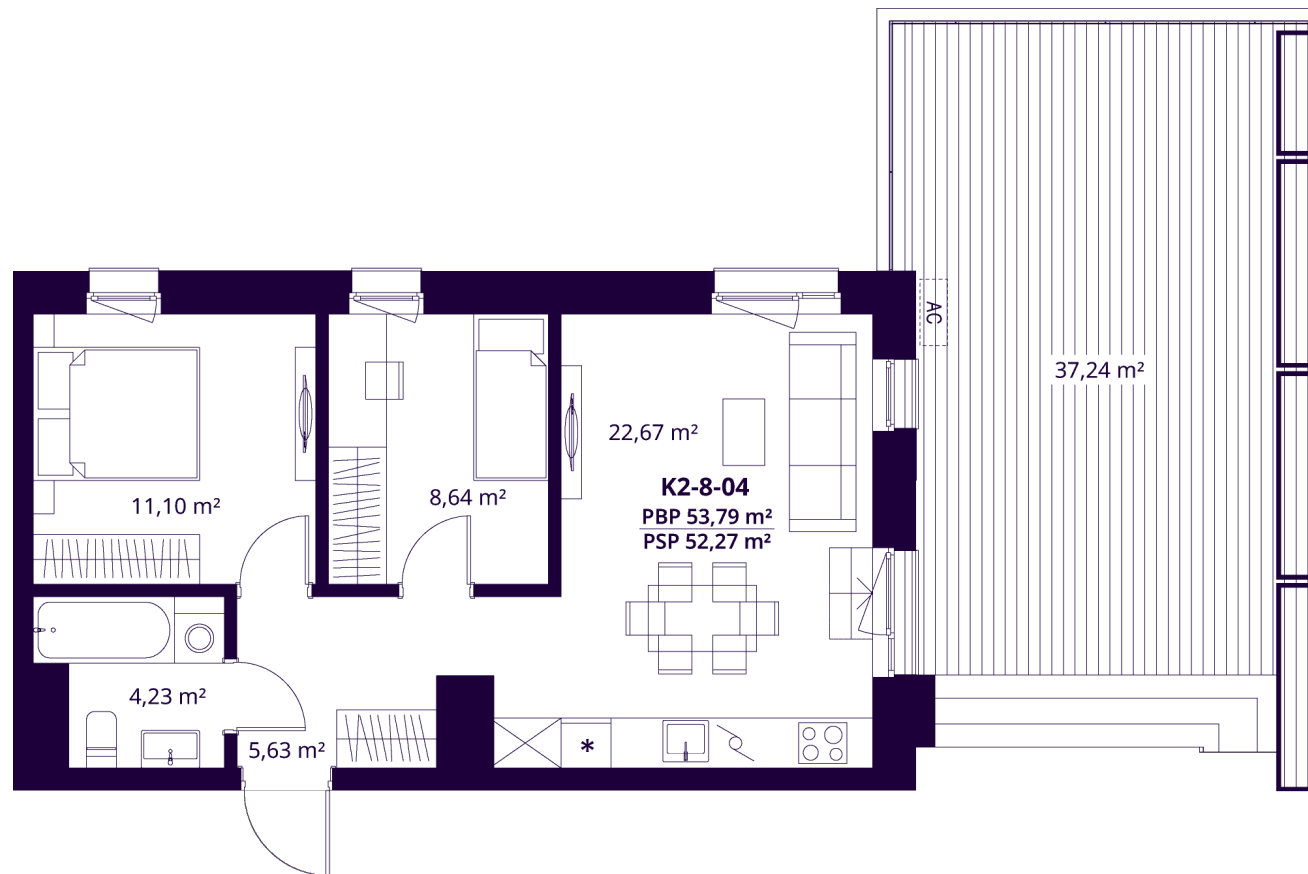

K2-8-04 BUTAS

Laisvas

AUKŠTAS	8
KAMBARIAI	3
PLOTAS BE PERTVARŲ (PBP)	53,79 m ²
PLOTAS SU PERTVAROMIS (PSP)	52,27 m ²
TERASA	37,24 m ²
KRYPTIS	Rytai

ⓘ Vizualizacijos atspindi projekto viziją. Suplanavimai – rekomendacinio pobūdžio. Butai yra parduodami be vidinių pertvarų.

K2-8-04 BUTAS

Laisvas

ⓘ Vizualizacijos atspindi projekto viziją. Suplanavimai – rekomendacinio pobūdžio. Butai yra parduodami be vidinių pertvarų.