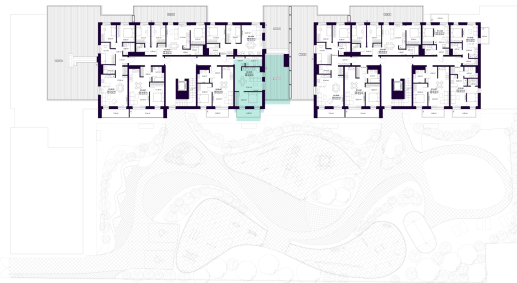

K2-8-05 BUTAS

Laisvas

AUKŠTAS	8
KAMBARIAI	2
PLOTAS BE PERTVARŲ (PBP)	44,29 m ²
PLOTAS SU PERTVAROMIS (PSP)	43,34 m ²
BALKONAS	6,39 m ²
TERASA	31,87 m ²
KRYPTIS	Pietūs

ⓘ Vizualizacijos atspindi projekto viziją. Suplanavimai – rekomendacinio pobūdžio. Butai yra parduodami be vidinių pertvarų.

K2-8-05 BUTAS

Laisvas

ⓘ Vizualizacijos atspindi projekto viziją. Suplanavimai – rekomendacinio pobūdžio. Butai yra parduodami be vidinių pertvarų.