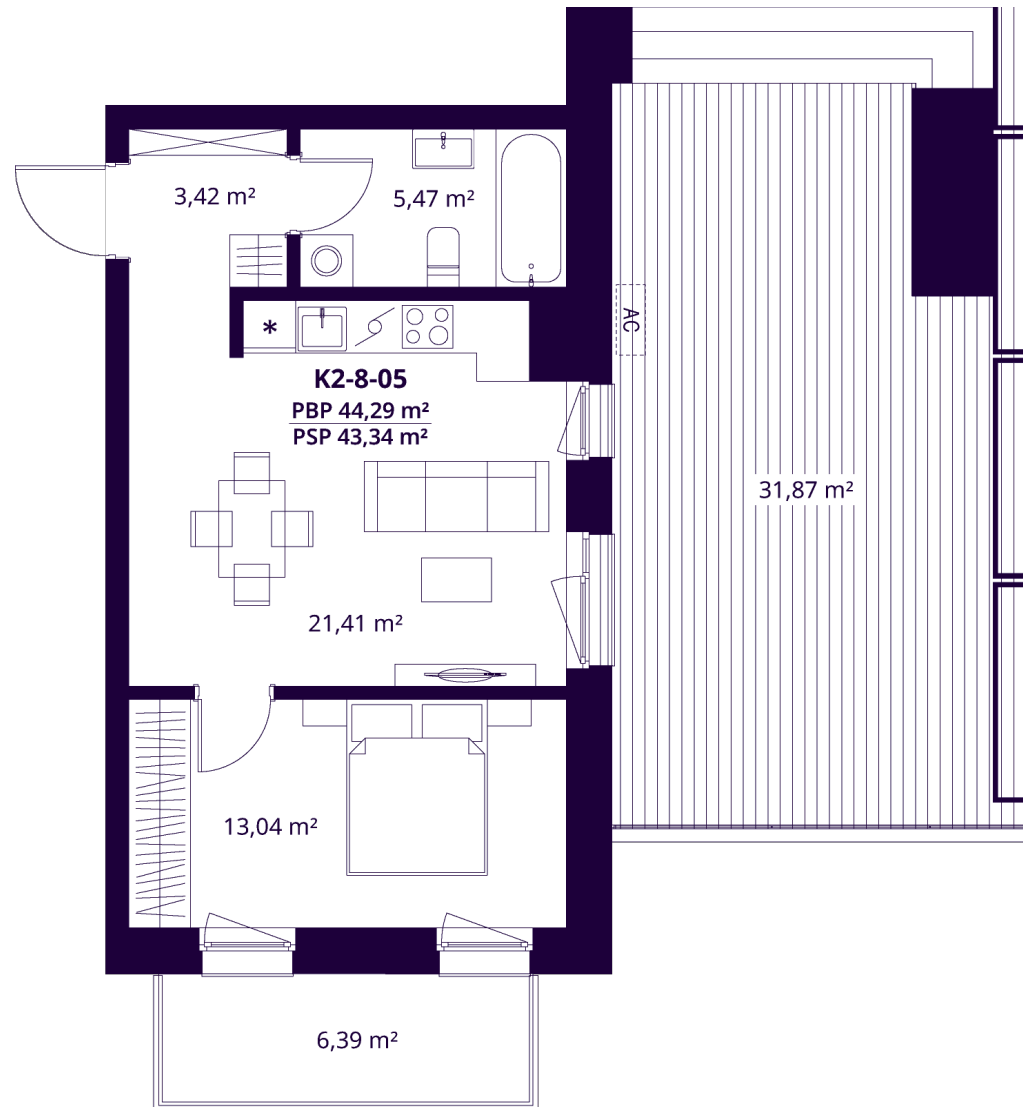

K2-8-05 BUTAS

Laisvas

AUKŠTAS	8
KAMBARIAI	2
PLOTAS BE PERTVARŲ (PBP)	44,29 m ²
PLOTAS SU PERTVAROMIS (PSP)	43,34 m ²
BALKONAS	6,39 m ²
TERASA	31,87 m ²
KRYPTIS	Pietūs

ⓘ Vizualizacijos atspindi projekto viziją. Suplanavimai – rekomendacinio pobūdžio. Butai yra parduodami be vidinių pertvarų.

K2-8-05 BUTAS

Laisvas

ⓘ Vizualizacijos atspindi projekto viziją. Suplanavimai – rekomendacinio pobūdžio. Butai yra parduodami be vidinių pertvarų.