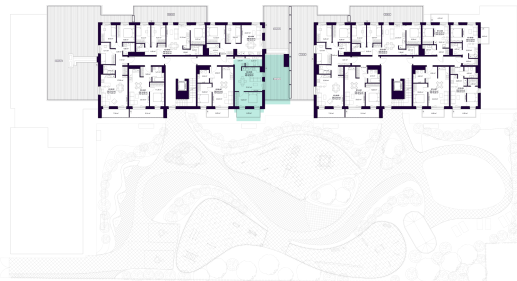

K2-8-05 BUTAS

Laisvas

AUKŠTAS	8
KAMBARIAI	2
PLOTAS BE PERTVARŲ (PBP)	44,29 m ²
PLOTAS SU PERTVAROMIS (PSP)	43,34 m ²
BALKONAS	6,39 m ²
TERASA	31,87 m ²
KRYPTIS	Pietūs

ⓘ Vizualizacijos atspindi projekto viziją. Suplanavimai – rekomendacinio pobūdžio. Butai yra parduodami be vidinių pertvarų.

K2-8-05 BUTAS

Laisvas

ⓘ Vizualizacijos atspindi projekto viziją. Suplanavimai – rekomendacinio pobūdžio. Butai yra parduodami be vidinių pertvarų.