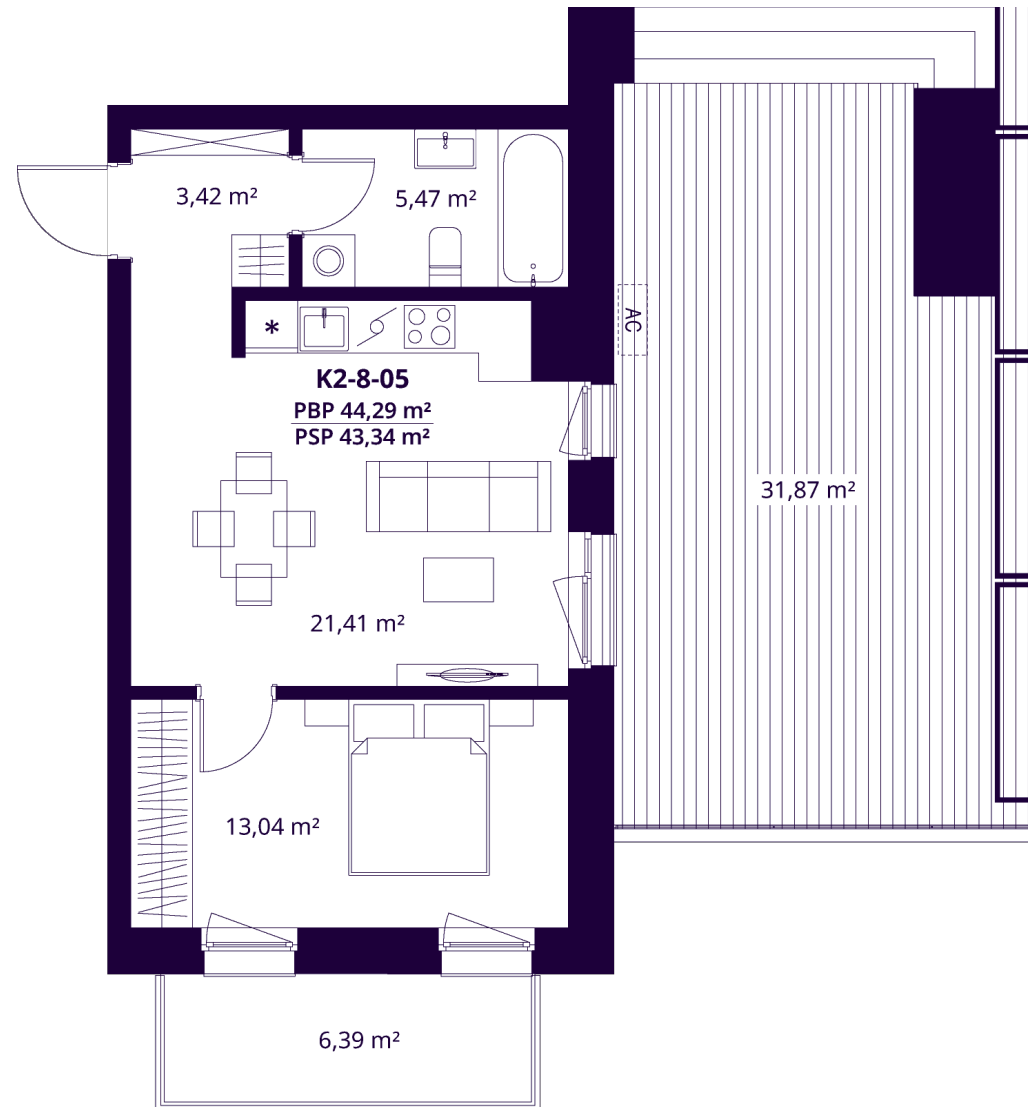

K2-8-05 BUTAS

Laisvas

AUKŠTAS	8
KAMBARIAI	2
PLOTAS BE PERTVARŲ (PBP)	44,29 m ²
PLOTAS SU PERTVAROMIS (PSP)	43,34 m ²
BALKONAS	6,39 m ²
TERASA	31,87 m ²
KRYPTIS	Pietūs

ⓘ Vizualizacijos atspindi projekto viziją. Suplanavimai – rekomendacinio pobūdžio. Butai yra parduodami be vidinių pertvarų.

K2-8-05 BUTAS

Laisvas

ⓘ Vizualizacijos atspindi projekto viziją. Suplanavimai – rekomendacinio pobūdžio. Butai yra parduodami be vidinių pertvarų.