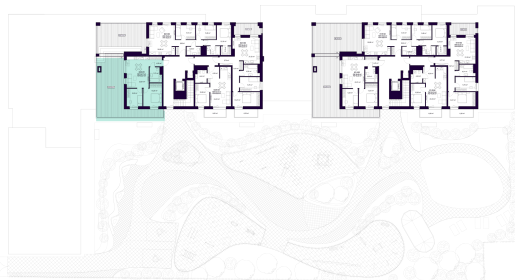

K2-9-01 BUTAS

Laisvas

| | |
|--------------------------------|----------------------|
| AUKŠTAS | 9 |
| KAMBARIAI | 3 |
| PLOTAS BE PERTVARŲ (PBP) | 56,77 m ² |
| PLOTAS SU PERTVAROMIS (PSP) | 55,31 m ² |
| TERASA | 63,98 m ² |
| KRYPTIS | Vakarai |

ⓘ Vizualizacijos atspindi projekto viziją. Suplanavimai – rekomendacinio pobūdžio. Butai yra parduodami be vidinių pertvarų.

K2-9-01 BUTAS

Laisvas

ⓘ Vizualizacijos atspindi projekto viziją. Suplanavimai – rekomendacinio pobūdžio. Butai yra parduodami be vidinių pertvarų.