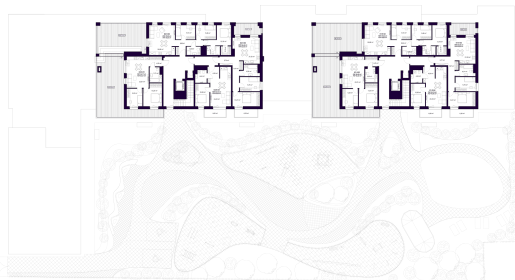

# K2-9-01 BUTAS

Rezervuotas

AUKŠTAS	9
KAMBARIAI	3
PLOTAS BE PERTVARŲ (PBP)	56,77 m <sup>2</sup>
PLOTAS SU PERTVAROMIS (PSP)	55,31 m <sup>2</sup>
TERASA	63,98 m <sup>2</sup>
KRYPTIS	Vakarai

ⓘ Vizualizacijos atspindi projekto viziją. Suplanavimai – rekomendacinio pobūdžio. Butai yra parduodami be vidinių pertvarų.

# K2-9-01 BUTAS

Rezervuotas

ⓘ Vizualizacijos atspindi projekto viziją. Suplanavimai – rekomendacinio pobūdžio. Butai yra parduodami be vidinių pertvarų.