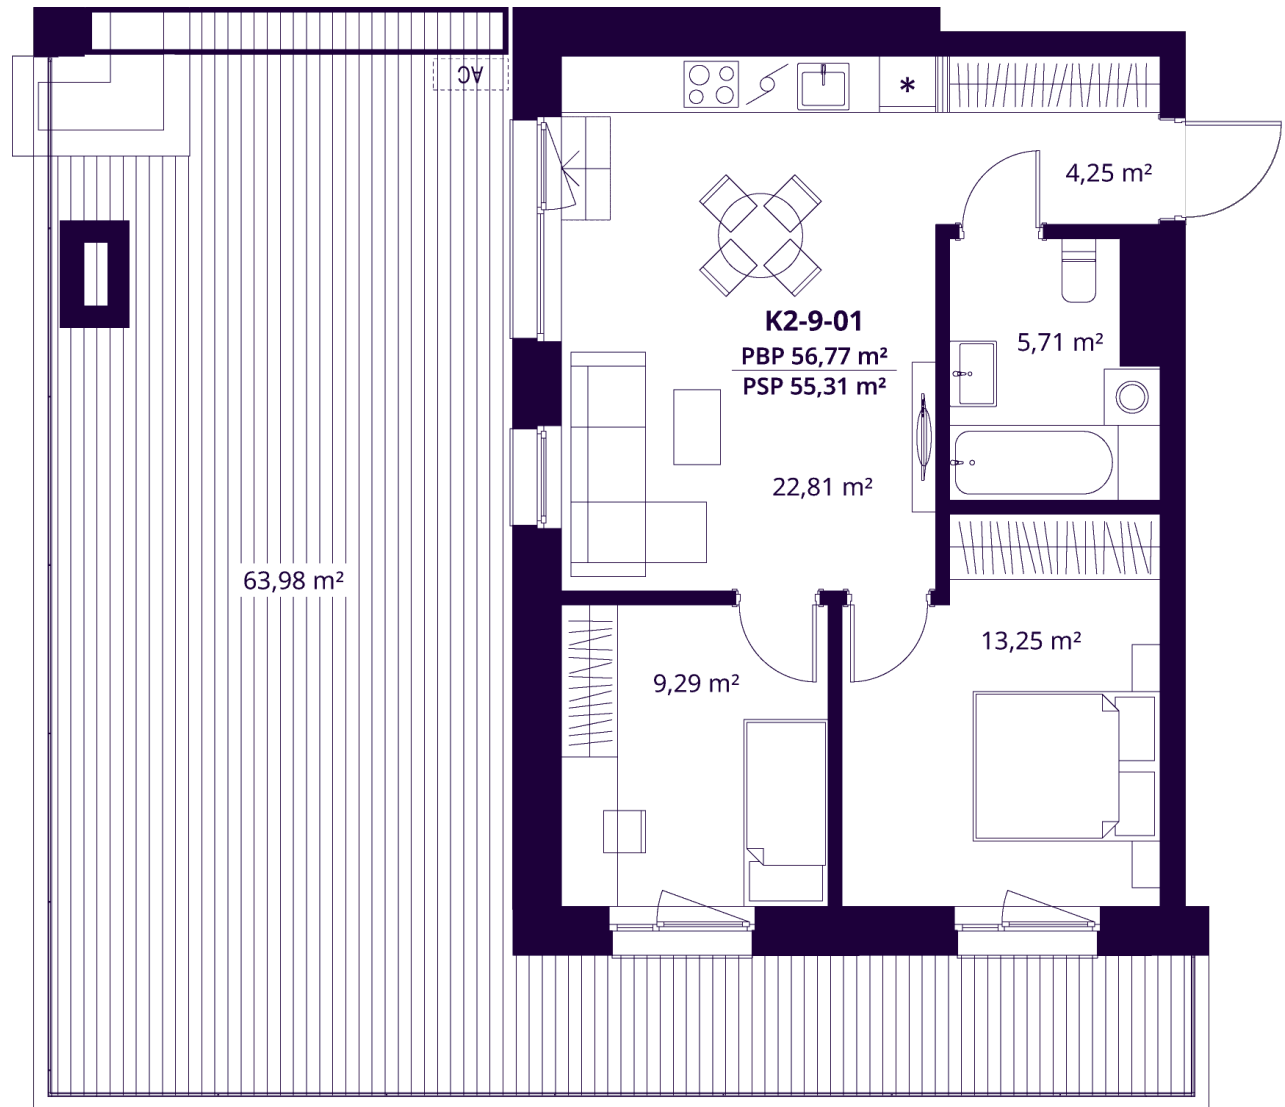

# K2-9-01 BUTAS

Rezervuotas

AUKŠTAS	9
KAMBARIAI	3
PLOTAS BE PERTVARŲ (PBP)	56,77 m <sup>2</sup>
PLOTAS SU PERTVAROMIS (PSP)	55,31 m <sup>2</sup>
TERASA	63,98 m <sup>2</sup>
KRYPTIS	Vakarai

ⓘ Vizualizacijos atspindi projekto viziją. Suplanavimai – rekomendacinio pobūdžio. Butai yra parduodami be vidinių pertvarų.

# K2-9-01 BUTAS

Rezervuotas

ⓘ Vizualizacijos atspindi projekto viziją. Suplanavimai – rekomendacinio pobūdžio. Butai yra parduodami be vidinių pertvarų.