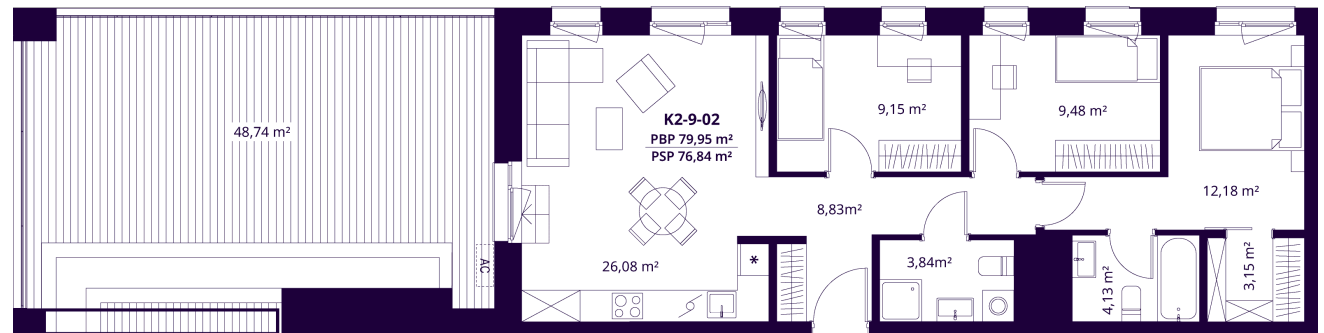

K2-9-02 BUTAS

Laisvas

AUKŠTAS	9
KAMBARIAI	4
PLOTAS BE PERTVARŲ (PBP)	79,95 m ²
PLOTAS SU PERTVAROMIS (PSP)	76,84 m ²
TERASA	48,74 m ²
KRYPTIS	Šiaurė

ⓘ Vizualizacijos atspindi projekto viziją. Suplanavimai – rekomendacinio pobūdžio. Butai yra parduodami be vidinių pertvarų.

K2-9-02 BUTAS

Laisvas

ⓘ Vizualizacijos atspindi projekto viziją. Suplanavimai – rekomendacinio pobūdžio. Butai yra parduodami be vidinių pertvarų.