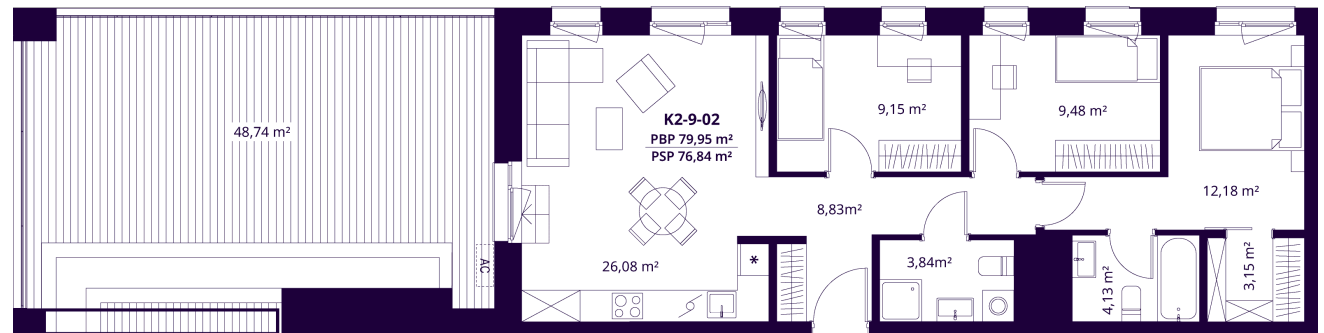

K2-9-02 BUTAS

Parduotas

AUKŠTAS	9
KAMBARIAI	4
PLOTAS BE PERTVARŲ (PBP)	79,95 m ²
PLOTAS SU PERTVAROMIS (PSP)	76,84 m ²
TERASA	48,74 m ²
KRYPTIS	Šiaurė

ⓘ Vizualizacijos atspindi projekto viziją. Suplanavimai – rekomendacinio pobūdžio. Butai yra parduodami be vidinių pertvarų.