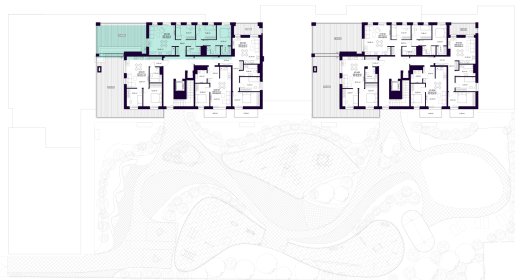

K2-9-02 BUTAS

Laisvas

AUKŠTAS	9
KAMBARIAI	4
PLOTAS BE PERTVARŲ (PBP)	79,95 m ²
PLOTAS SU PERTVAROMIS (PSP)	76,84 m ²
TERASA	48,74 m ²
KRYPTIS	Šiaurė

ⓘ Vizualizacijos atspindi projekto viziją. Suplanavimai – rekomendacinio pobūdžio. Butai yra parduodami be vidinių pertvarų.

K2-9-02 BUTAS

Laisvas

ⓘ Vizualizacijos atspindi projekto viziją. Suplanavimai – rekomendacinio pobūdžio. Butai yra parduodami be vidinių pertvarų.