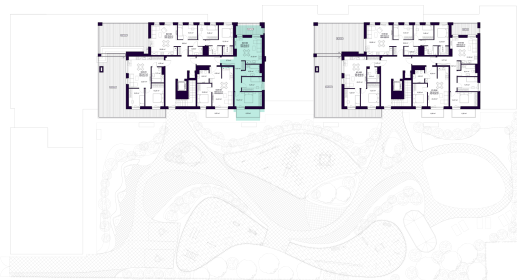

K2-9-03 BUTAS

Laisvas

AUKŠTAS	9
KAMBARIAI	3
PLOTAS BE PERTVARŲ (PBP)	64,44 m ²
PLOTAS SU PERTVAROMIS (PSP)	62,93 m ²
BALKONAS	6,39 m ²
TERASA	9,97 m ²
KRYPTIS	Rytai

ⓘ Vizualizacijos atspindi projekto viziją. Suplanavimai – rekomendacinio pobūdžio. Butai yra parduodami be vidinių pertvarų.

K2-9-03 BUTAS

Laisvas

ⓘ Vizualizacijos atspindi projekto viziją. Suplanavimai – rekomendacinio pobūdžio. Butai yra parduodami be vidinių pertvarų.