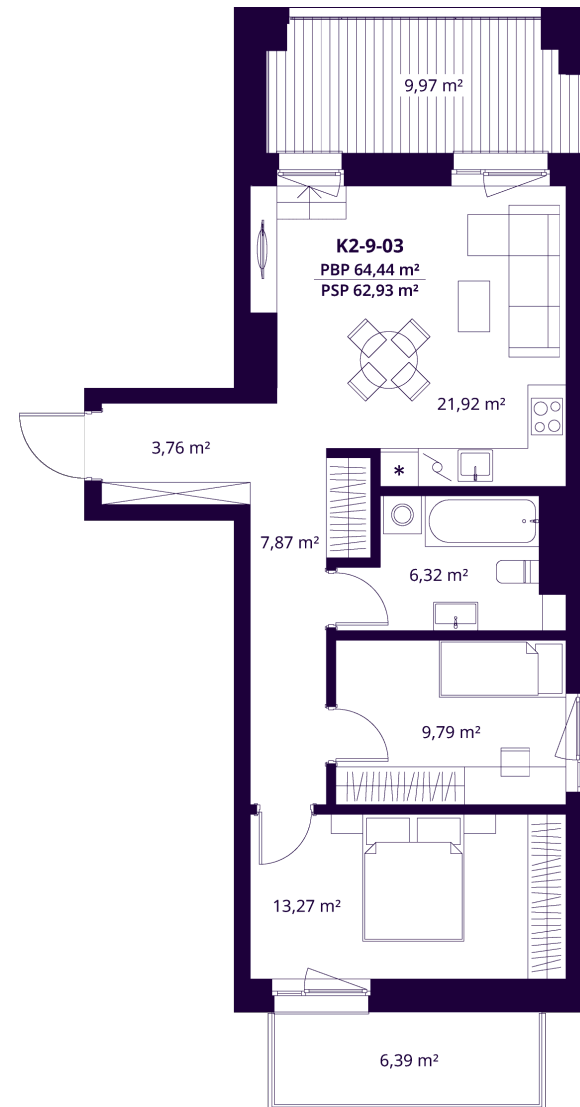

K2-9-03 BUTAS

Laisvas

AUKŠTAS	9
KAMBARIAI	3
PLOTAS BE PERTVARŲ (PBP)	64,44 m²
PLOTAS SU PERTVAROMIS (PSP)	62,93 m²
BALKONAS	6,39 m²
TERASA	9,97 m²
KRYPTIS	Rytai

ⓘ Vizualizacijos atspindi projekto viziją. Suplanavimai – rekomendacinio pobūdžio. Butai yra parduodami be vidinių pertvarų.