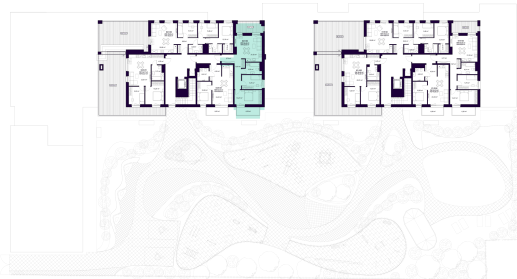

K2-9-03 BUTAS

Laisvas

AUKŠTAS	9
KAMBARIAI	3
PLOTAS BE PERTVARŲ (PBP)	64,44 m ²
PLOTAS SU PERTVAROMIS (PSP)	62,93 m ²
BALKONAS	6,39 m ²
TERASA	9,97 m ²
KRYPTIS	Rytai

ⓘ Vizualizacijos atspindi projekto viziją. Suplanavimai – rekomendacinio pobūdžio. Butai yra parduodami be vidinių pertvarų.

K2-9-03 BUTAS

Laisvas

ⓘ Vizualizacijos atspindi projekto viziją. Suplanavimai – rekomendacinio pobūdžio. Butai yra parduodami be vidinių pertvarų.