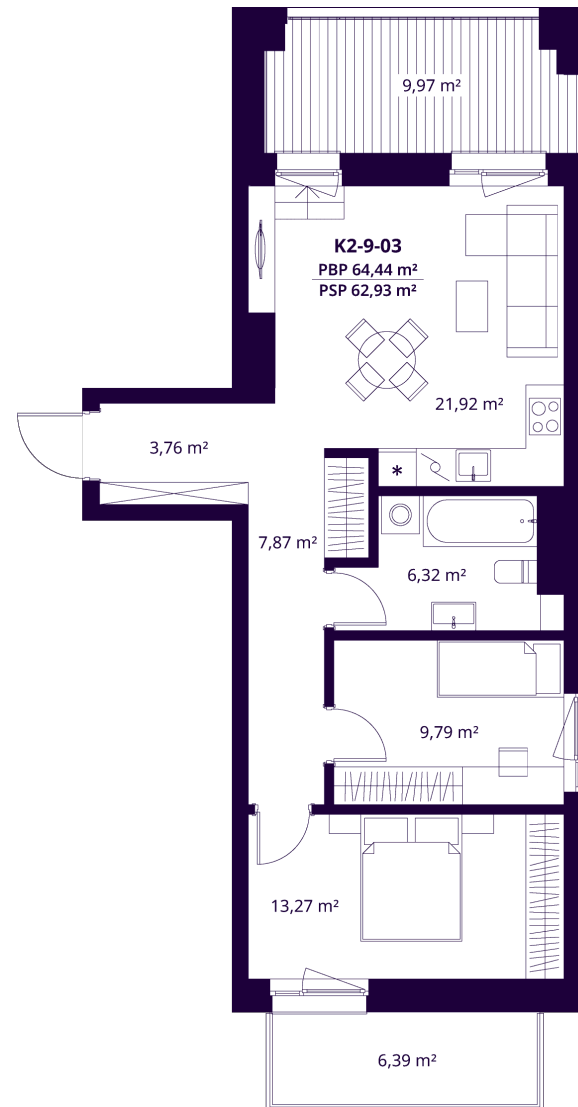

K2-9-03 BUTAS

Laisvas

AUKŠTAS	9
KAMBARIAI	3
PLOTAS BE PERTVARŲ (PBP)	64,44 m ²
PLOTAS SU PERTVAROMIS (PSP)	62,93 m ²
BALKONAS	6,39 m ²
TERASA	9,97 m ²
KRYPTIS	Rytai

ⓘ Vizualizacijos atspindi projekto viziją. Suplanavimai – rekomendacinio pobūdžio. Butai yra parduodami be vidinių pertvarų.

K2-9-03 BUTAS

Laisvas

ⓘ Vizualizacijos atspindi projekto viziją. Suplanavimai – rekomendacinio pobūdžio. Butai yra parduodami be vidinių pertvarų.