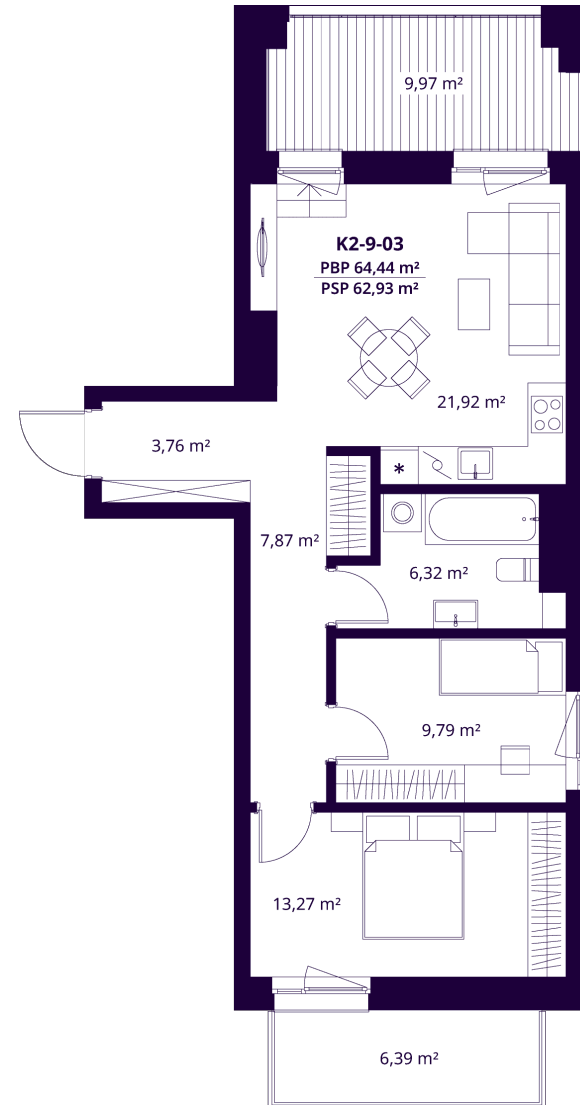

K2-9-03 BUTAS

Laisvas

AUKŠTAS	9
KAMBARIAI	3
PLOTAS BE PERTVARŲ (PBP)	64,44 m ²
PLOTAS SU PERTVAROMIS (PSP)	62,93 m ²
BALKONAS	6,39 m ²
TERASA	9,97 m ²
KRYPTIS	Rytai

ⓘ Vizualizacijos atspindi projekto viziją. Suplanavimai – rekomendacinio pobūdžio. Butai yra parduodami be vidinių pertvarų.

K2-9-03 BUTAS

Laisvas

ⓘ Vizualizacijos atspindi projekto viziją. Suplanavimai – rekomendacinio pobūdžio. Butai yra parduodami be vidinių pertvarų.