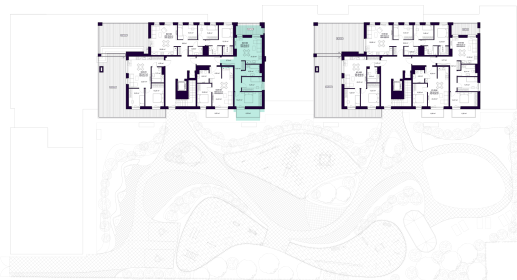

K2-9-03 BUTAS

Laisvas

ⓘ Vizualizacijos atspindi projekto viziją. Suplanavimai – rekomendacinio pobūdžio. Butai yra parduodami be vidinių pertvarų.