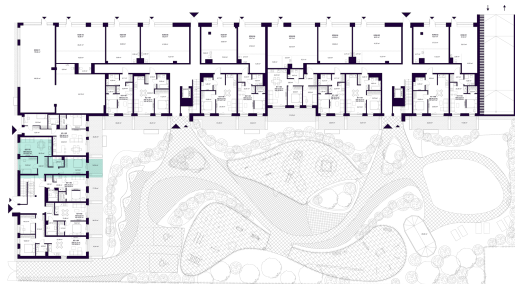

# K3-1-01 BUTAS

Laisvas

AUKŠTAS	1
KAMBARIAI	3
PLOTAS BE PERTVARŲ (PBP)	59,62 m <sup>2</sup>
PLOTAS SU PERTVAROMIS (PSP)	58,37 m <sup>2</sup>
TERASA	14,56 m <sup>2</sup>
KRYPTIS	Pietūs

ⓘ Vizualizacijos atspindi projekto viziją. Suplanavimai – rekomendacinio pobūdžio. Butai yra parduodami be vidinių pertvarų.

# K3-1-01 BUTAS

Laisvas

ⓘ Vizualizacijos atspindi projekto viziją. Suplanavimai – rekomendacinio pobūdžio. Butai yra parduodami be vidinių pertvarų.