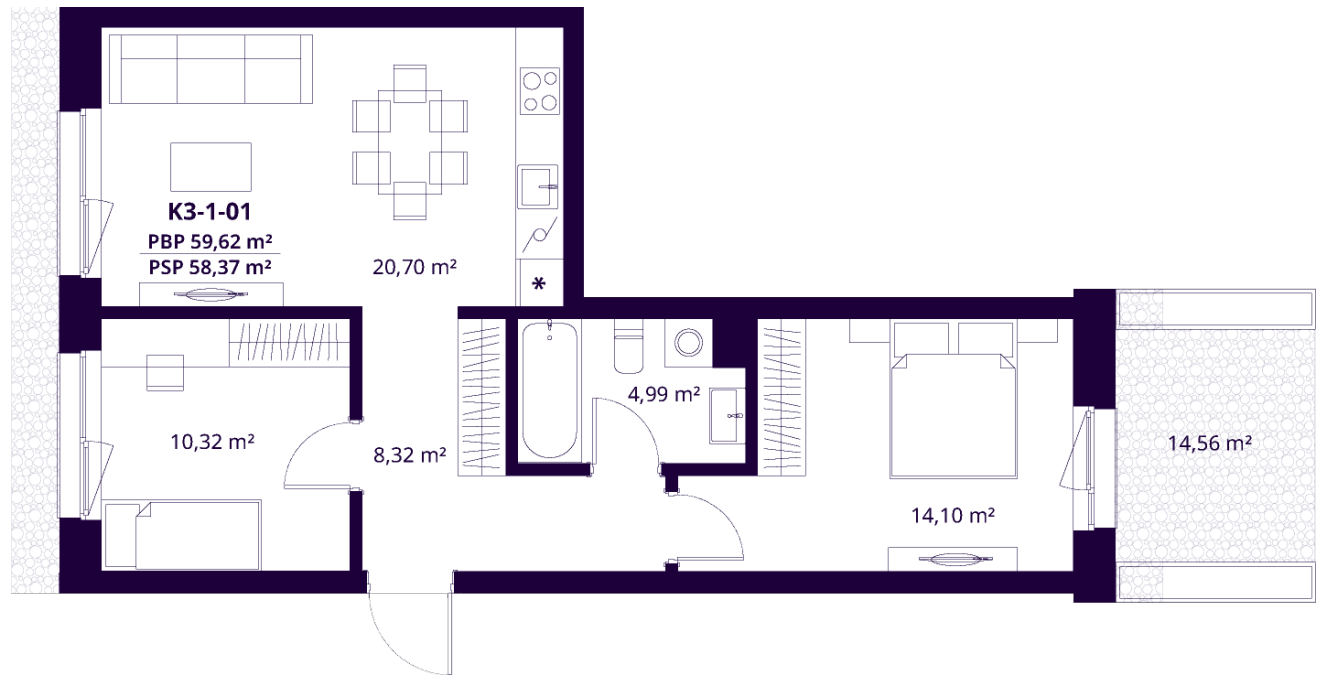

# K3-1-01 BUTAS

Laisvas

AUKŠTAS	1
KAMBARIAI	3
PLOTAS BE PERTVARŲ (PBP)	59,62 m <sup>2</sup>
PLOTAS SU PERTVAROMIS (PSP)	58,37 m <sup>2</sup>
TERASA	14,56 m <sup>2</sup>
KRYPTIS	Pietūs

ⓘ Vizualizacijos atspindi projekto viziją. Suplanavimai – rekomendacinio pobūdžio. Butai yra parduodami be vidinių pertvarų.

# K3-1-01 BUTAS

Laisvas

ⓘ Vizualizacijos atspindi projekto viziją. Suplanavimai – rekomendacinio pobūdžio. Butai yra parduodami be vidinių pertvarų.