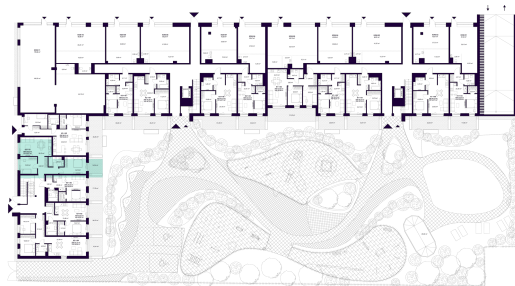

K3-1-01 BUTAS

Laisvas

AUKŠTAS	1
KAMBARIAI	3
PLOTAS BE PERTVARŲ (PBP)	59,62 m ²
PLOTAS SU PERTVAROMIS (PSP)	58,37 m ²
TERASA	14,56 m ²
KRYPTIS	Pietūs

ⓘ Vizualizacijos atspindi projekto viziją. Suplanavimai – rekomendacinio pobūdžio. Butai yra parduodami be vidinių pertvarų.

K3-1-01 BUTAS

Laisvas

ⓘ Vizualizacijos atspindi projekto viziją. Suplanavimai – rekomendacinio pobūdžio. Butai yra parduodami be vidinių pertvarų.