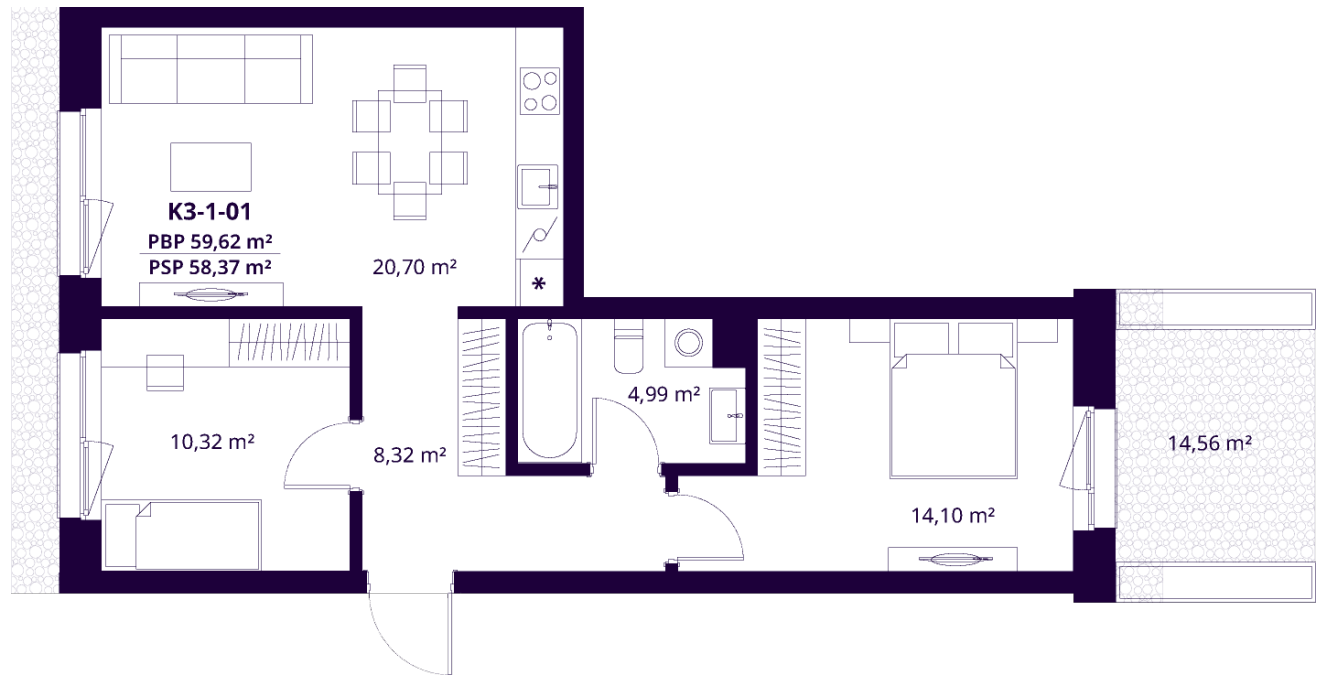

K3-1-01 BUTAS

Laisvas

AUKŠTAS	1
KAMBARIAI	3
PLOTAS BE PERTVARŲ (PBP)	59,62 m ²
PLOTAS SU PERTVAROMIS (PSP)	58,37 m ²
TERASA	14,56 m ²
KRYPTIS	Pietūs

ⓘ Vizualizacijos atspindi projekto viziją. Suplanavimai – rekomendacinio pobūdžio. Butai yra parduodami be vidinių pertvarų.

K3-1-01 BUTAS

Laisvas

ⓘ Vizualizacijos atspindi projekto viziją. Suplanavimai – rekomendacinio pobūdžio. Butai yra parduodami be vidinių pertvarų.