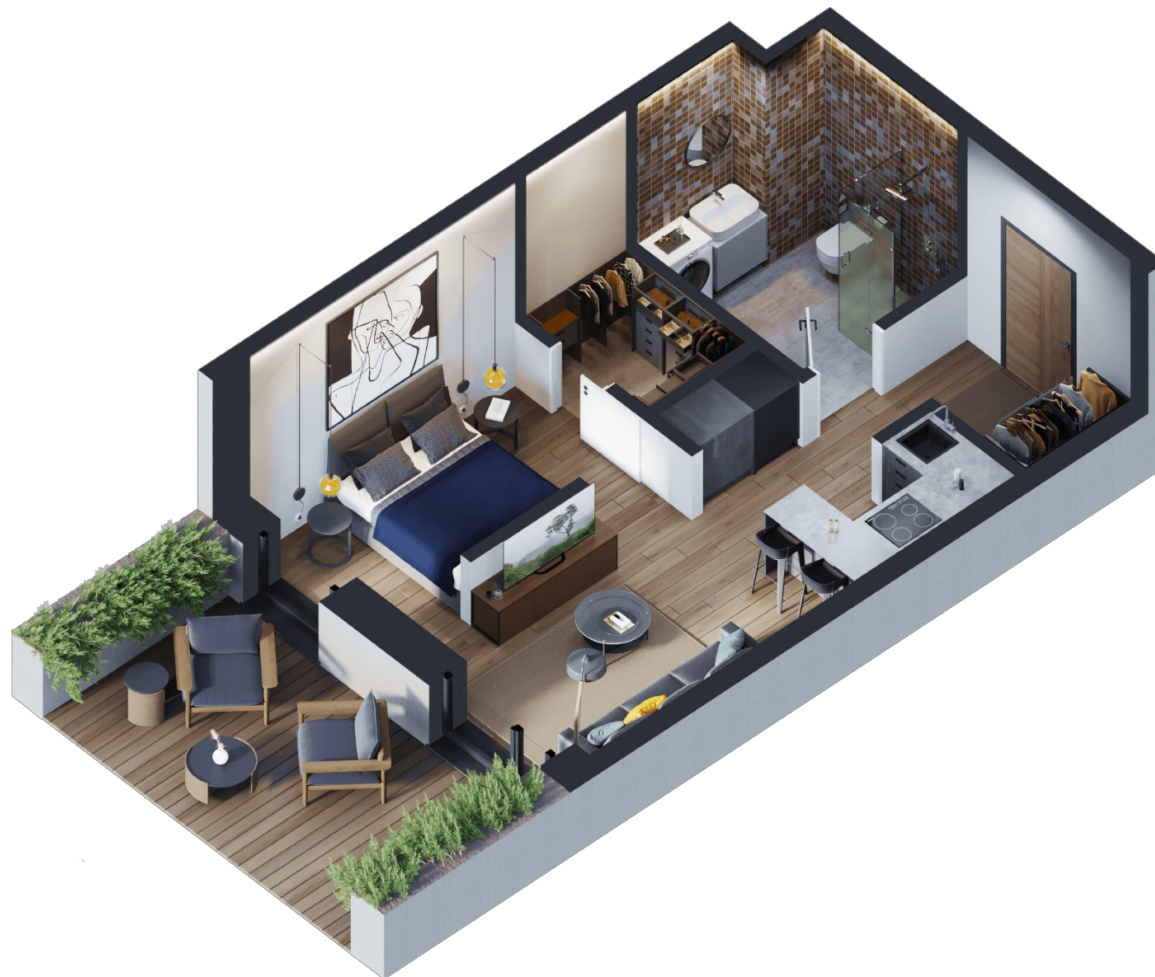

K3-1-02 BUTAS

Laisvas

AUKŠTAS	1
KAMBARIAI	1,5
PLOTAS BE PERTVARŲ (PBP)	34,43 m ²
PLOTAS SU PERTVAROMIS (PSP)	33,36 m ²
TERASA	17,25 m ²
KRYPTIS	Pietūs

ⓘ Vizualizacijos atspindi projekto viziją. Suplanavimai – rekomendacinio pobūdžio. Butai yra parduodami be vidinių pertvarų.

K3-1-02 BUTAS

Laisvas

ⓘ Vizualizacijos atspindi projekto viziją. Suplanavimai – rekomendacinio pobūdžio. Butai yra parduodami be vidinių pertvarų.