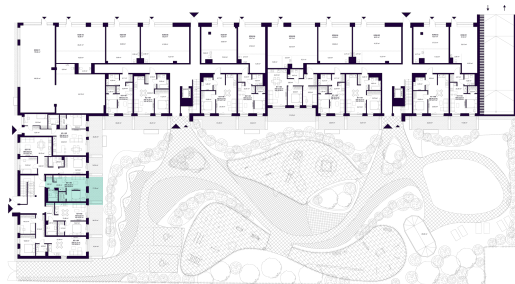

K3-1-02 BUTAS

Laisvas

| | |
|--------------------------------|----------------------|
| AUKŠTAS | 1 |
| KAMBARIAI | 1,5 |
| PLOTAS BE PERTVARŲ (PBP) | 34,43 m ² |
| PLOTAS SU PERTVAROMIS (PSP) | 33,36 m ² |
| TERASA | 17,25 m ² |
| KRYPTIS | Pietūs |

ⓘ Vizualizacijos atspindi projekto viziją. Suplanavimai – rekomendacinio pobūdžio. Butai yra parduodami be vidinių pertvarų.

K3-1-02 BUTAS

Laisvas

ⓘ Vizualizacijos atspindi projekto viziją. Suplanavimai – rekomendacinio pobūdžio. Butai yra parduodami be vidinių pertvarų.