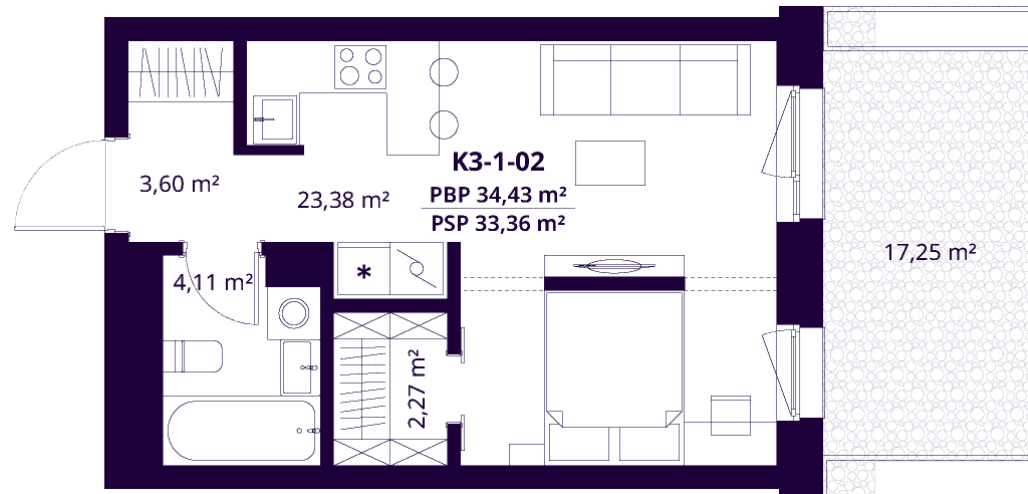

K3-1-02 BUTAS

Laisvas

AUKŠTAS	1
KAMBARIAI	1,5
PLOTAS BE PERTVARŲ (PBP)	34,43 m ²
PLOTAS SU PERTVAROMIS (PSP)	33,36 m ²
TERASA	17,25 m ²
KRYPTIS	Pietūs

ⓘ Vizualizacijos atspindi projekto viziją. Suplanavimai – rekomendacinio pobūdžio. Butai yra parduodami be vidinių pertvarų.

K3-1-02 BUTAS

Laisvas

ⓘ Vizualizacijos atspindi projekto viziją. Suplanavimai – rekomendacinio pobūdžio. Butai yra parduodami be vidinių pertvarų.