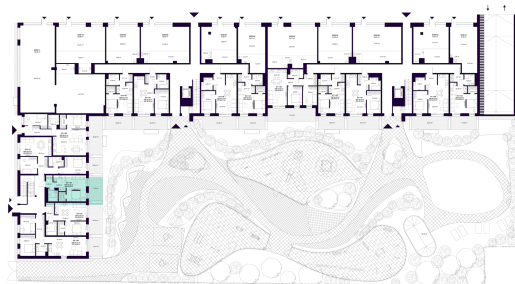

K3-1-02 BUTAS

Laisvas

AUKŠTAS	1
KAMBARIAI	1,5
PLOTAS BE PERTVARŲ (PBP)	34,43 m ²
PLOTAS SU PERTVAROMIS (PSP)	33,36 m ²
TERASA	17,25 m ²
KRYPTIS	Pietūs

ⓘ Vizualizacijos atspindi projekto viziją. Suplanavimai – rekomendacinio pobūdžio. Butai yra parduodami be vidinių pertvarų.

K3-1-02 BUTAS

Laisvas

ⓘ Vizualizacijos atspindi projekto viziją. Suplanavimai – rekomendacinio pobūdžio. Butai yra parduodami be vidinių pertvarų.