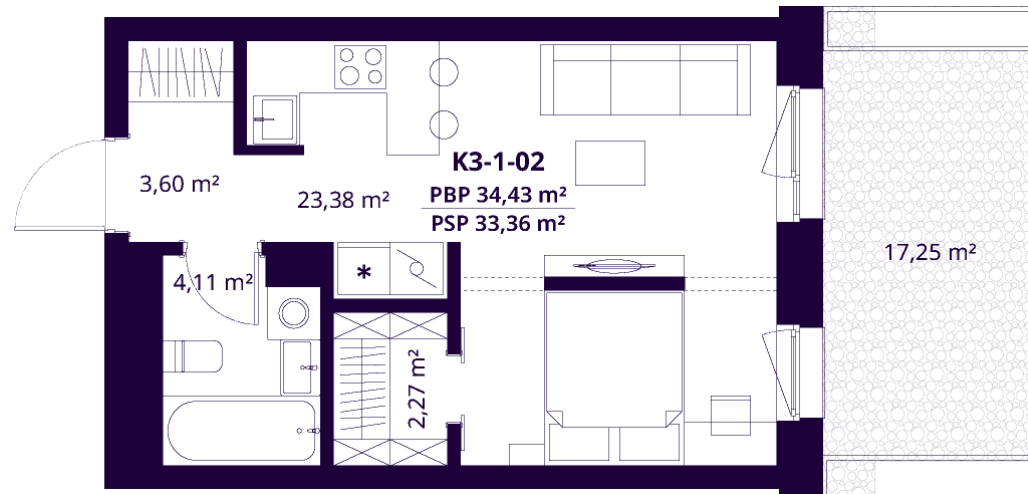

K3-1-02 BUTAS

Laisvas

| | |
|--------------------------------|----------------------|
| AUKŠTAS | 1 |
| KAMBARIAI | 1,5 |
| PLOTAS BE PERTVARŲ (PBP) | 34,43 m ² |
| PLOTAS SU PERTVAROMIS (PSP) | 33,36 m ² |
| TERASA | 17,25 m ² |
| KRYPTIS | Pietūs |