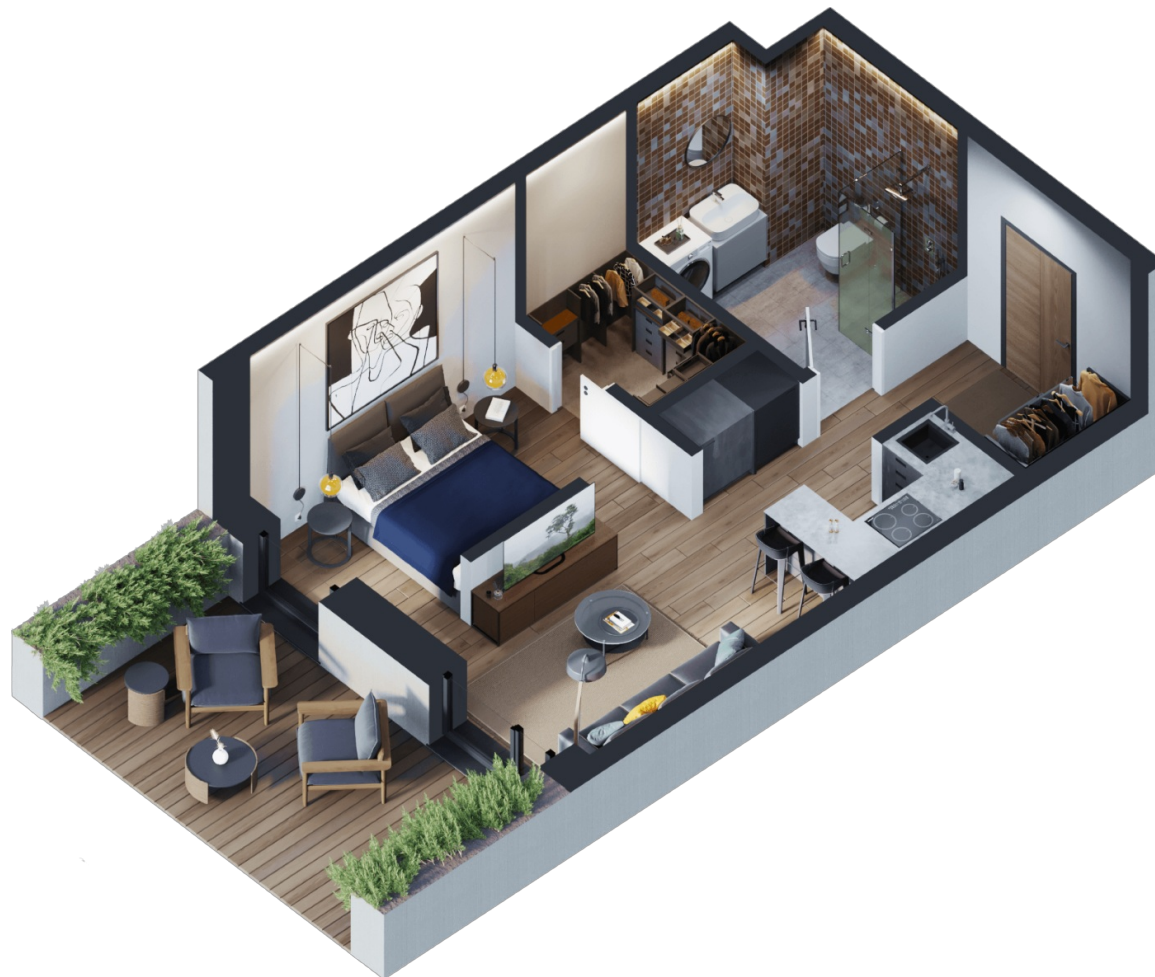

K3-1-02 BUTAS

Laisvas

| | |
|--------------------------------|----------------------|
| AUKŠTAS | 1 |
| KAMBARIAI | 1,5 |
| PLOTAS BE PERTVARŲ (PBP) | 34,43 m ² |
| PLOTAS SU PERTVAROMIS (PSP) | 33,36 m ² |
| TERASA | 17,25 m ² |
| KRYPTIS | Pietūs |

ⓘ Vizualizacijos atspindi projekto viziją. Suplanavimai – rekomendacinio pobūdžio. Butai yra parduodami be vidinių pertvarų.

K3-1-02 BUTAS

Laisvas

ⓘ Vizualizacijos atspindi projekto viziją. Suplanavimai – rekomendacinio pobūdžio. Butai yra parduodami be vidinių pertvarų.