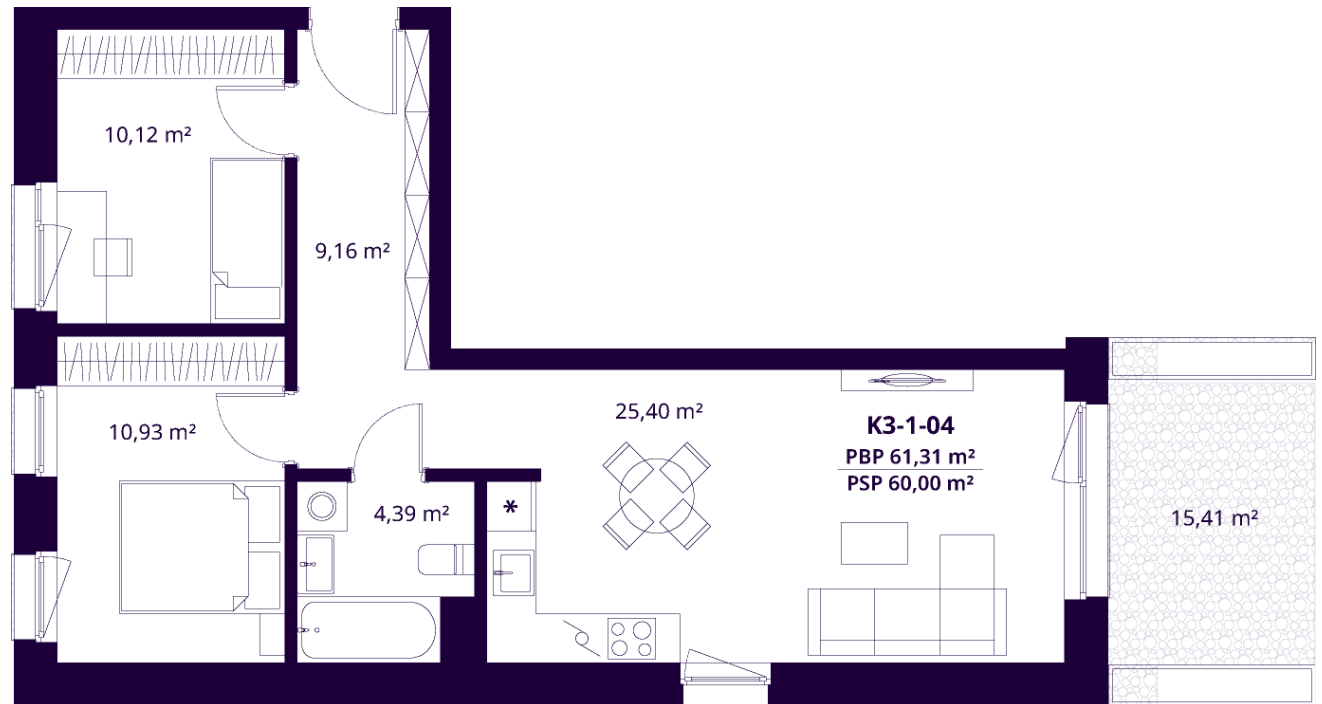

# K3-1-04 BUTAS

Laisvas

AUKŠTAS	1
KAMBARIAI	3
PLOTAS BE PERTVARŲ (PBP)	61,31 m <sup>2</sup>
PLOTAS SU PERTVAROMIS (PSP)	60,00 m <sup>2</sup>
TERASA	15,41 m <sup>2</sup>
KRYPTIS	Pietūs

ⓘ Vizualizacijos atspindi projekto viziją. Suplanavimai – rekomendacinio pobūdžio. Butai yra parduodami be vidinių pertvarų.

# K3-1-04 BUTAS

Laisvas

ⓘ Vizualizacijos atspindi projekto viziją. Suplanavimai – rekomendacinio pobūdžio. Butai yra parduodami be vidinių pertvarų.