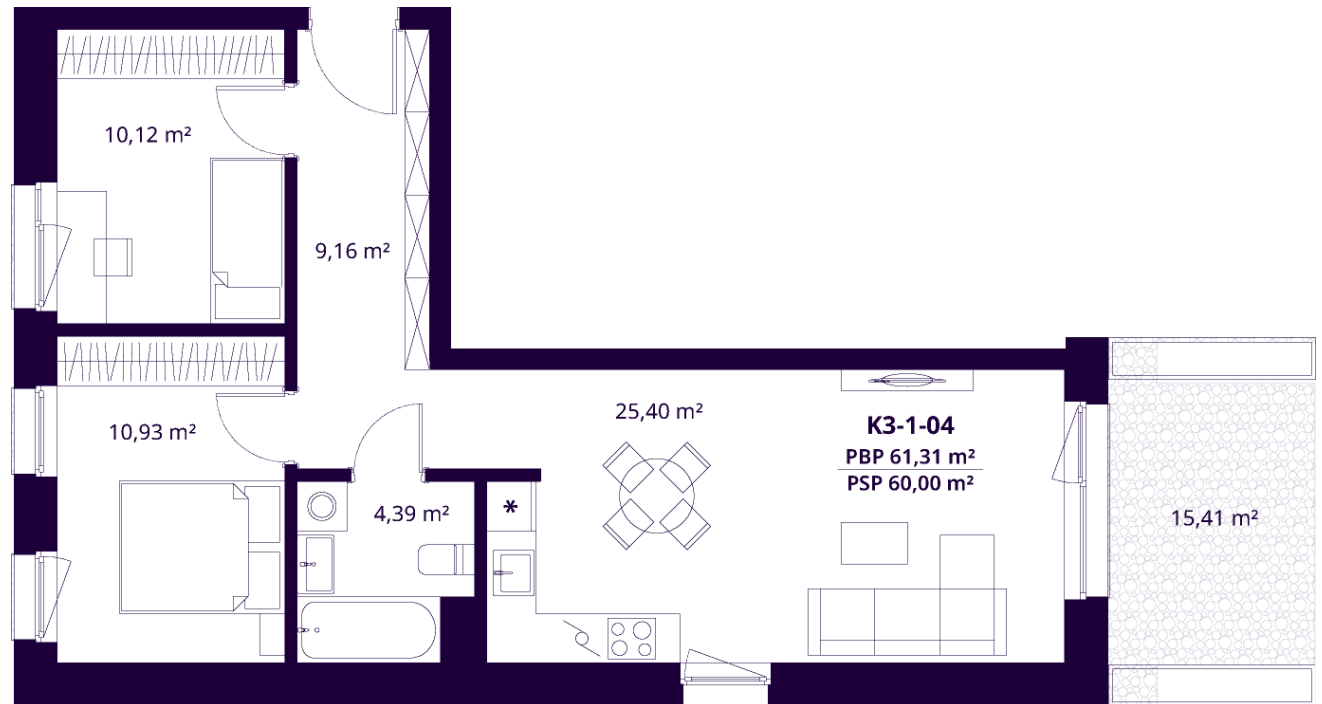

K3-1-04 BUTAS

Laisvas

AUKŠTAS	1
KAMBARIAI	3
PLOTAS BE PERTVARŲ (PBP)	61,31 m ²
PLOTAS SU PERTVAROMIS (PSP)	60,00 m ²
TERASA	15,41 m ²
KRYPTIS	Pietūs

ⓘ Vizualizacijos atspindi projekto viziją. Suplanavimai – rekomendacinio pobūdžio. Butai yra parduodami be vidinių pertvarų.