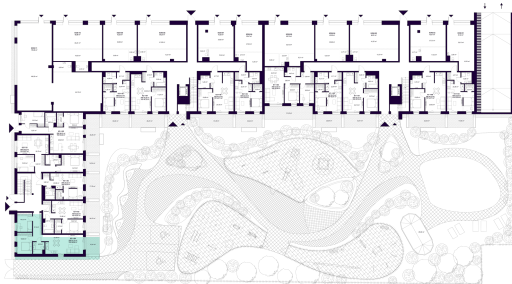

K3-1-04 BUTAS

Laisvas

AUKŠTAS	1
KAMBARIAI	3
PLOTAS BE PERTVARŲ (PBP)	61,31 m ²
PLOTAS SU PERTVAROMIS (PSP)	60,00 m ²
TERASA	15,41 m ²
KRYPTIS	Pietūs

ⓘ Vizualizacijos atspindi projekto viziją. Suplanavimai – rekomendacinio pobūdžio. Butai yra parduodami be vidinių pertvarų.

K3-1-04 BUTAS

Laisvas

ⓘ Vizualizacijos atspindi projekto viziją. Suplanavimai – rekomendacinio pobūdžio. Butai yra parduodami be vidinių pertvarų.