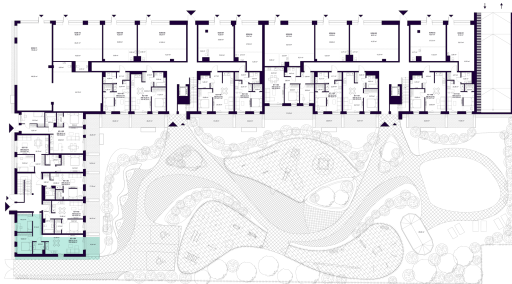

# K3-1-04 BUTAS

Laisvas

AUKŠTAS	1
KAMBARIAI	3
PLOTAS BE PERTVARŲ (PBP)	60,18 m <sup>2</sup>
PLOTAS SU PERTVAROMIS (PSP)	60,00 m <sup>2</sup>
TERASA	15,41 m <sup>2</sup>
KRYPTIS	Pietūs

ⓘ Vizualizacijos atspindi projekto viziją. Suplanavimai – rekomendacinio pobūdžio. Butai yra parduodami be vidinių pertvarų.

# K3-1-04 BUTAS

Laisvas

ⓘ Vizualizacijos atspindi projekto viziją. Suplanavimai – rekomendacinio pobūdžio. Butai yra parduodami be vidinių pertvarų.