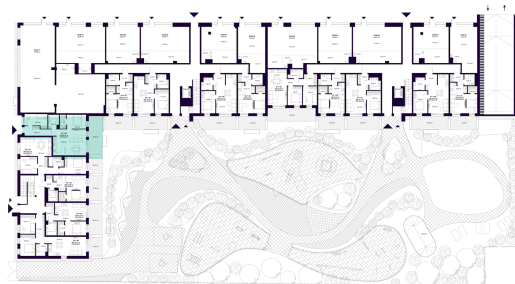

# K3-1-05 BUTAS

Laisvas

AUKŠTAS	1
KAMBARIAI	3
PLOTAS BE PERTVARŲ (PBP)	66,91 m <sup>2</sup>
PLOTAS SU PERTVAROMIS (PSP)	65,30 m <sup>2</sup>
TERASA	26,45 m <sup>2</sup>
KRYPTIS	Pietūs

ⓘ Vizualizacijos atspindi projekto viziją. Suplanavimai – rekomendacinio pobūdžio. Butai yra parduodami be vidinių pertvarų.

# K3-1-05 BUTAS

Laisvas

ⓘ Vizualizacijos atspindi projekto viziją. Suplanavimai – rekomendacinio pobūdžio. Butai yra parduodami be vidinių pertvarų.