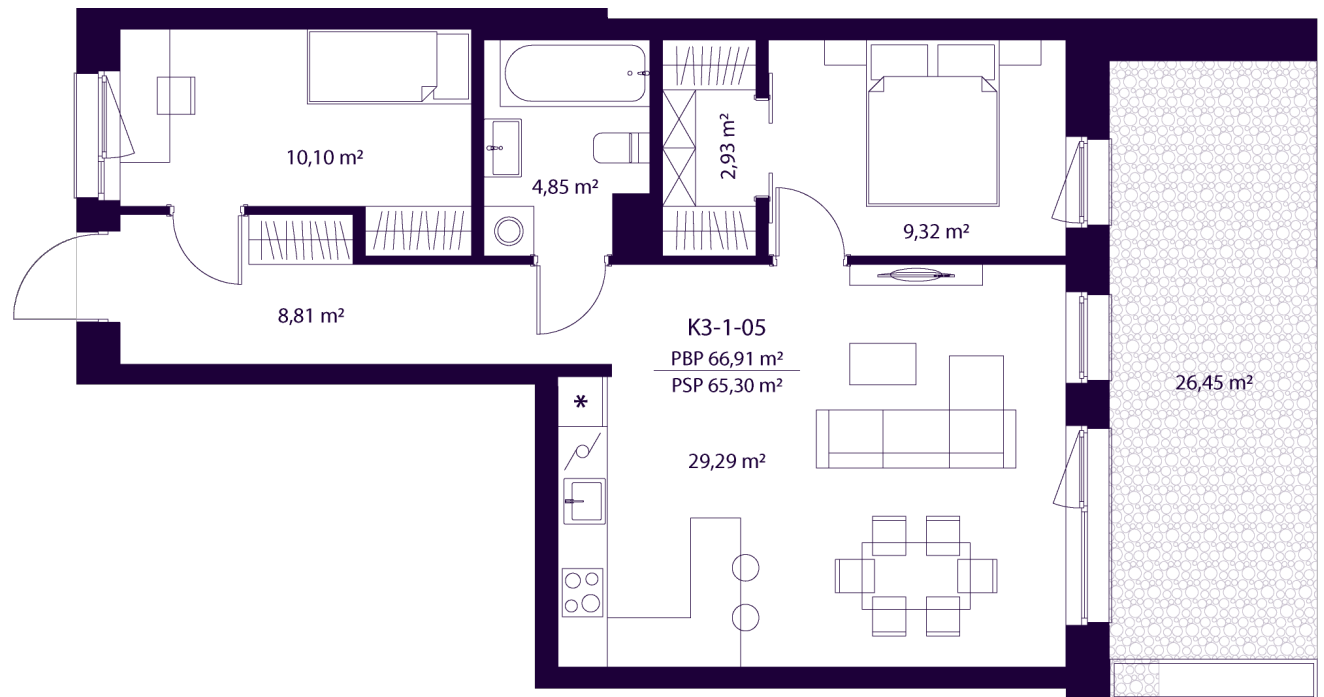

# K3-1-05 BUTAS

Laisvas

AUKŠTAS	1
KAMBARIAI	3
PLOTAS BE PERTVARŲ (PBP)	66,91 m <sup>2</sup>
PLOTAS SU PERTVAROMIS (PSP)	65,30 m <sup>2</sup>
TERASA	26,45 m <sup>2</sup>
KRYPTIS	Pietūs

ⓘ Vizualizacijos atspindi projekto viziją. Suplanavimai – rekomendacinio pobūdžio. Butai yra parduodami be vidinių pertvarų.

# K3-1-05 BUTAS

Laisvas

ⓘ Vizualizacijos atspindi projekto viziją. Suplanavimai – rekomendacinio pobūdžio. Butai yra parduodami be vidinių pertvarų.