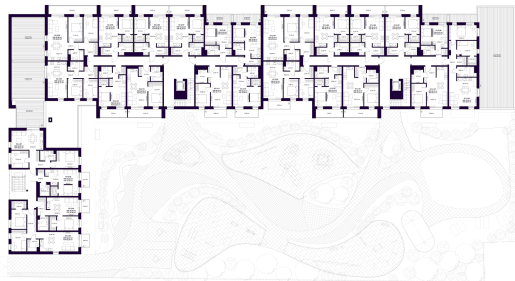

K3-2-01 BUTAS

Rezervuotas

ⓘ Vizualizacijos atspindi projekto viziją. Suplanavimai – rekomendacinio pobūdžio. Butai yra parduodami be vidinių pertvarų.