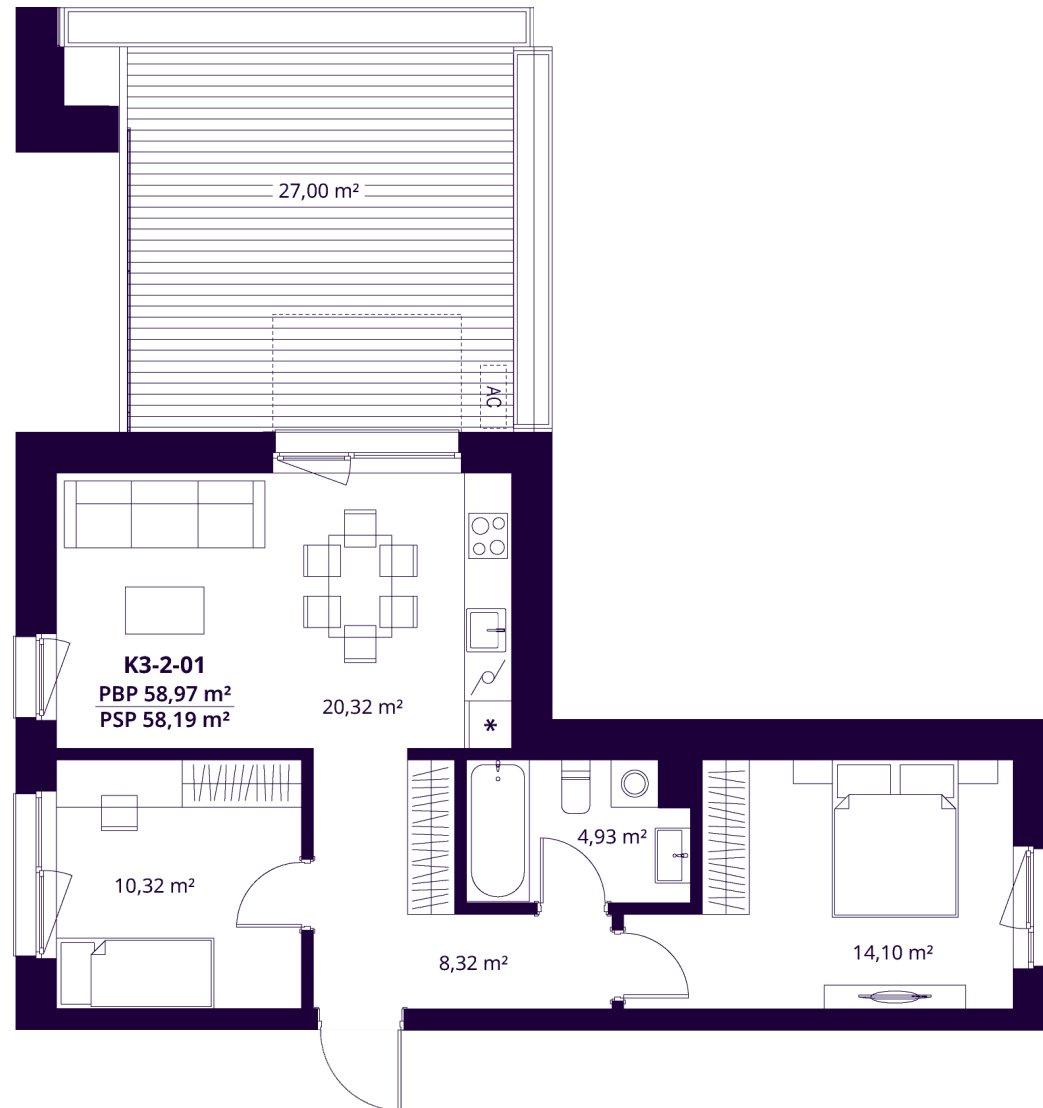

# K3-2-01 BUTAS

Rezervuotas

AUKŠTAS	2
KAMBARIAI	3
PLOTAS BE PERTVARŲ (PBP)	59,23 m <sup>2</sup>
PLOTAS SU PERTVAROMIS (PSP)	57,99 m <sup>2</sup>
TERASA	27,00 m <sup>2</sup>
KRYPTIS	Šiaurė

ⓘ Vizualizacijos atspindi projekto viziją. Suplanavimai – rekomendacinio pobūdžio. Butai yra parduodami be vidinių pertvarų.

# K3-2-01 BUTAS

Rezervuotas

ⓘ Vizualizacijos atspindi projekto viziją. Suplanavimai – rekomendacinio pobūdžio. Butai yra parduodami be vidinių pertvarų.