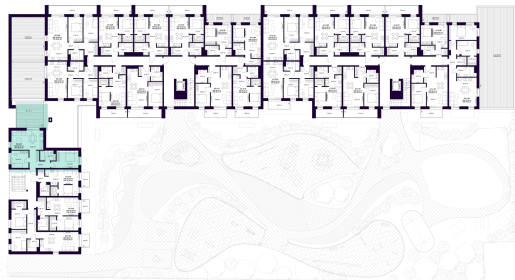

K3-2-01 BUTAS

Laisvas

AUKŠTAS	2
KAMBARIAI	3
PLOTAS BE PERTVARŲ (PBP)	59,23 m ²
PLOTAS SU PERTVAROMIS (PSP)	57,99 m ²
TERASA	27,00 m ²
KRYPTIS	Šiaurė

ⓘ Vizualizacijos atspindi projekto viziją. Suplanavimai – rekomendacinio pobūdžio. Butai yra parduodami be vidinių pertvarų.

K3-2-01 BUTAS

Laisvas

ⓘ Vizualizacijos atspindi projekto viziją. Suplanavimai – rekomendacinio pobūdžio. Butai yra parduodami be vidinių pertvarų.