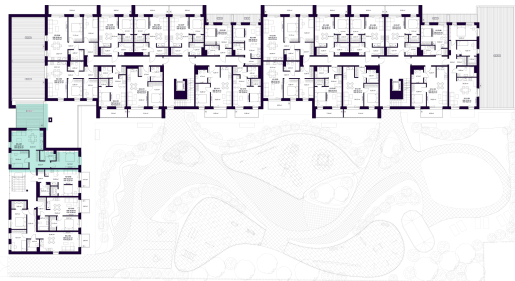

# K3-2-01 BUTAS

Laisvas

AUKŠTAS	2
KAMBARIAI	3
PLOTAS BE PERTVARŲ (PBP)	59,23 m <sup>2</sup>
PLOTAS SU PERTVAROMIS (PSP)	57,99 m <sup>2</sup>
TERASA	27,00 m <sup>2</sup>
KRYPTIS	Šiaurė

ⓘ Vizualizacijos atspindi projekto viziją. Suplanavimai – rekomendacinio pobūdžio. Butai yra parduodami be vidinių pertvarų.

# K3-2-01 BUTAS

Laisvas

ⓘ Vizualizacijos atspindi projekto viziją. Suplanavimai – rekomendacinio pobūdžio. Butai yra parduodami be vidinių pertvarų.