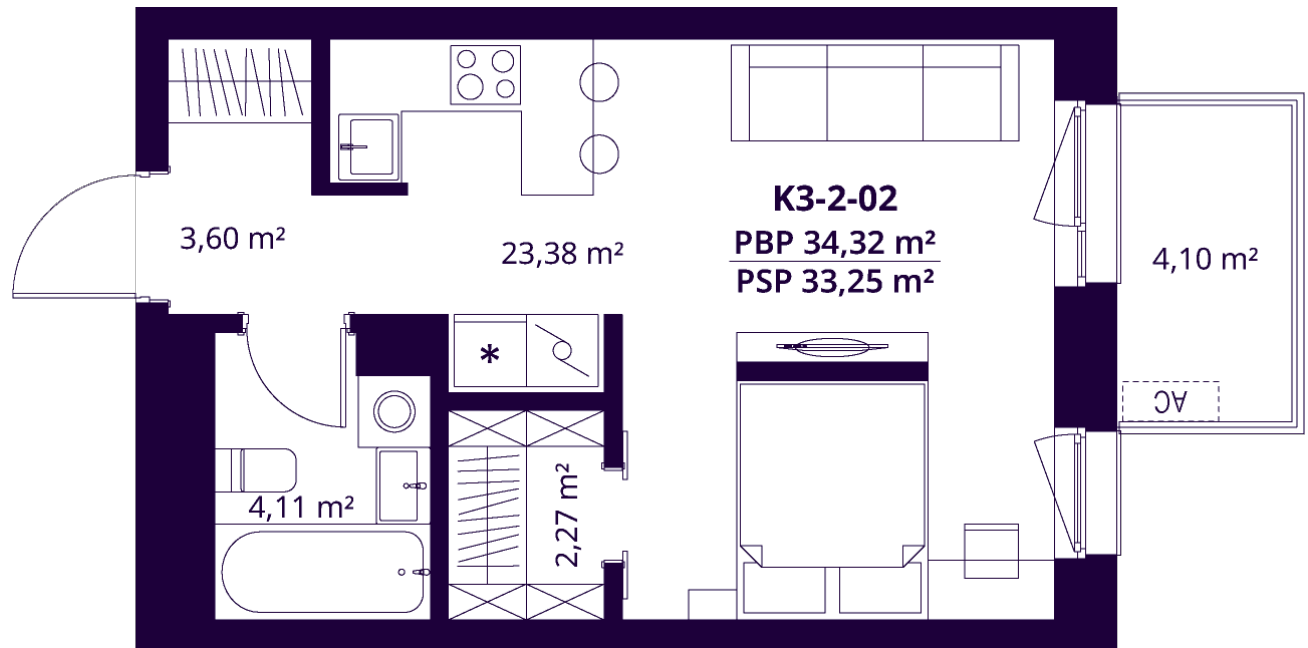

K3-2-02 BUTAS

Laisvas

AUKŠTAS	2
KAMBARIAI	1,5
PLOTAS BE PERTVARŲ (PBP)	34,43 m ²
PLOTAS SU PERTVAROMIS (PSP)	33,36 m ²
BALKONAS	4,10 m ²
KRYPTIS	Pietūs

ⓘ Vizualizacijos atspindi projekto viziją. Suplanavimai – rekomendacinio pobūdžio. Butai yra parduodami be vidinių pertvarų.

K3-2-02 BUTAS

Laisvas

ⓘ Vizualizacijos atspindi projekto viziją. Suplanavimai – rekomendacinio pobūdžio. Butai yra parduodami be vidinių pertvarų.