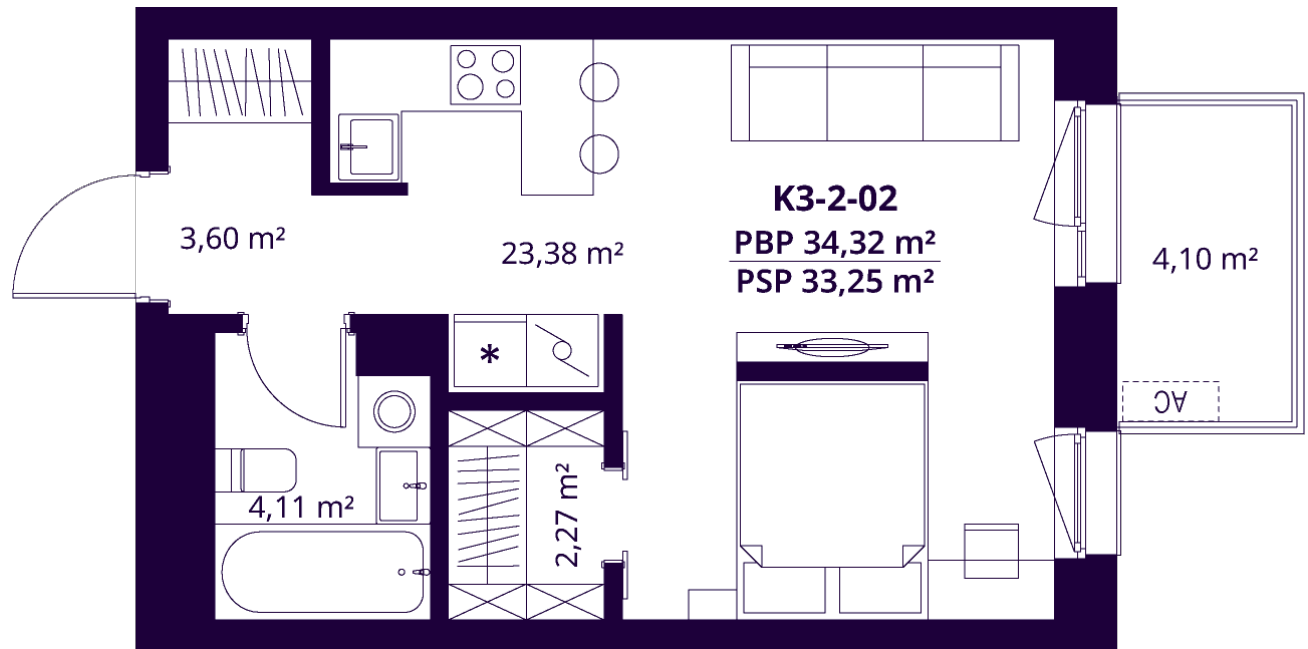

K3-2-02 BUTAS

Laisvas

AUKŠTAS	2
KAMBARIAI	1,5
PLOTAS BE PERTVARŲ (PBP)	34,43 m ²
PLOTAS SU PERTVAROMIS (PSP)	33,36 m ²
BALKONAS	4,10 m ²
KRYPTIS	Pietūs

ⓘ Vizualizacijos atspindi projekto viziją. Suplanavimai – rekomendacinio pobūdžio. Butai yra parduodami be vidinių pertvarų.