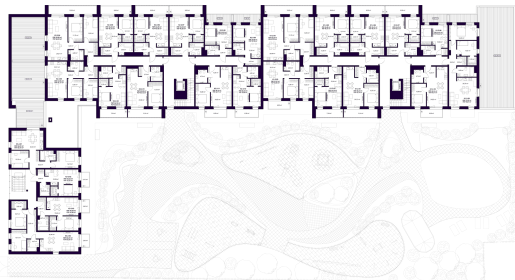

K3-2-02 BUTAS

Rezervuotas

AUKŠTAS	2
KAMBARIAI	1,5
PLOTAS BE PERTVARŲ (PBP)	34,43 m ²
PLOTAS SU PERTVAROMIS (PSP)	33,36 m ²
BALKONAS	4,10 m ²
KRYPTIS	Pietūs

ⓘ Vizualizacijos atspindi projekto viziją. Suplanavimai – rekomendacinio pobūdžio. Butai yra parduodami be vidinių pertvarų.

K3-2-02 BUTAS

Rezervuotas

ⓘ Vizualizacijos atspindi projekto viziją. Suplanavimai – rekomendacinio pobūdžio. Butai yra parduodami be vidinių pertvarų.