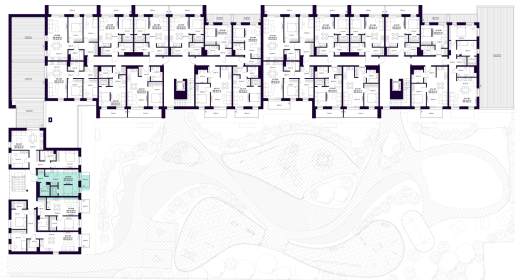

K3-2-02 BUTAS

Laisvas

AUKŠTAS	2
KAMBARIAI	1,5
PLOTAS BE PERTVARŲ (PBP)	34,43 m ²
PLOTAS SU PERTVAROMIS (PSP)	33,36 m ²
BALKONAS	4,10 m ²
KRYPTIS	Pietūs

ⓘ Vizualizacijos atspindi projekto viziją. Suplanavimai – rekomendacinio pobūdžio. Butai yra parduodami be vidinių pertvarų.

K3-2-02 BUTAS

Laisvas

ⓘ Vizualizacijos atspindi projekto viziją. Suplanavimai – rekomendacinio pobūdžio. Butai yra parduodami be vidinių pertvarų.