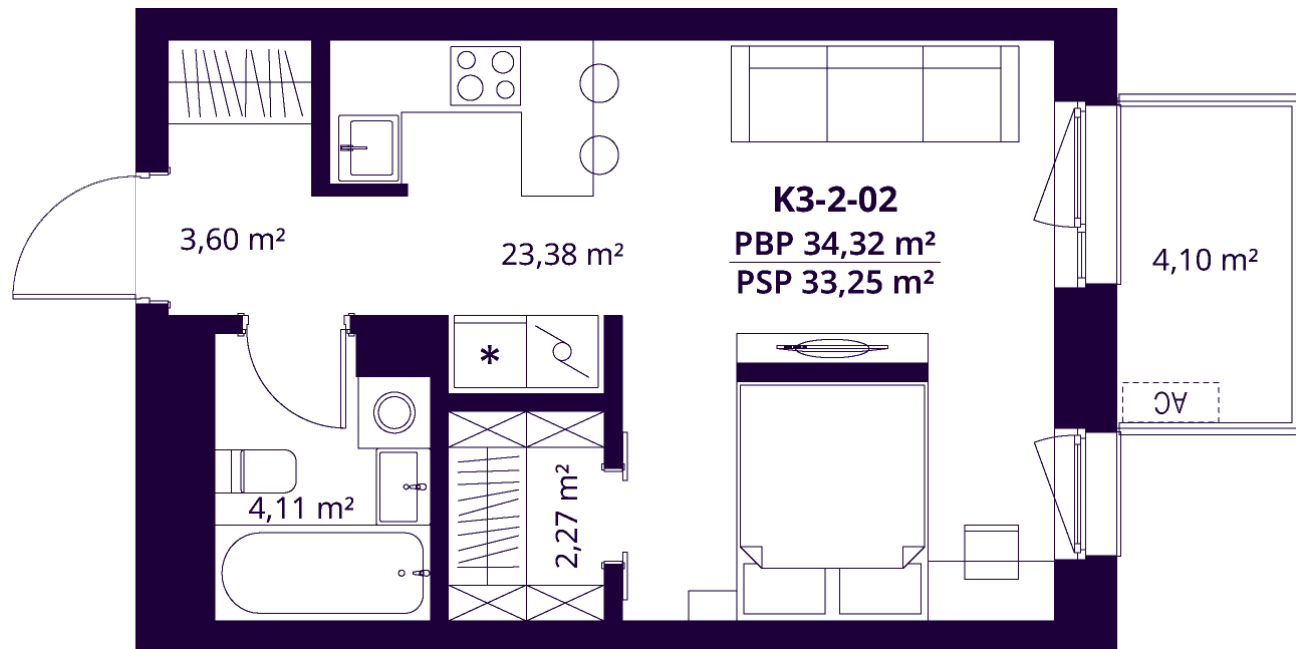

K3-2-02 BUTAS

Rezervuotas

AUKŠTAS	2
KAMBARIAI	1,5
PLOTAS BE PERTVARŲ (PBP)	34,43 m ²
PLOTAS SU PERTVAROMIS (PSP)	33,36 m ²
BALKONAS	4,10 m ²
KRYPTIS	Pietūs

ⓘ Vizualizacijos atspindi projekto viziją. Suplanavimai – rekomendacinio pobūdžio. Butai yra parduodami be vidinių pertvarų.